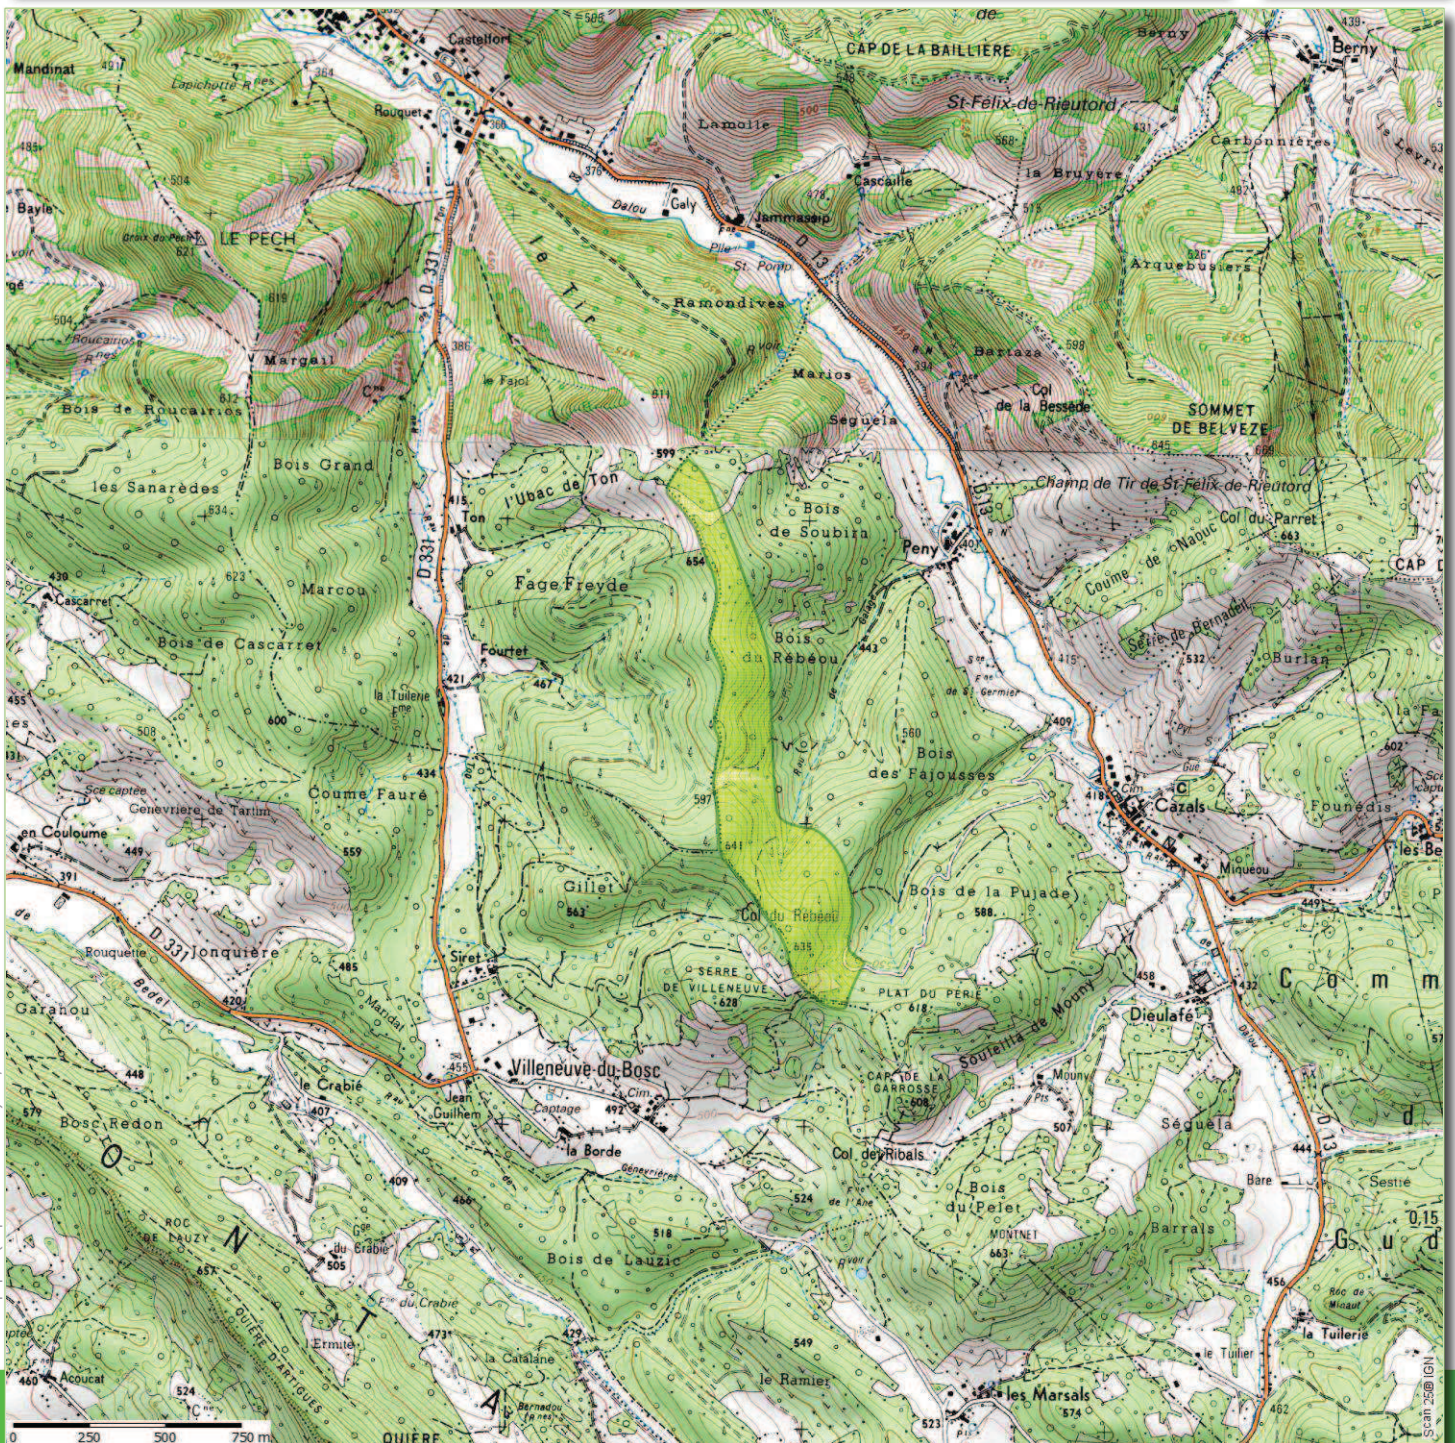

ZDE Est Vallée de l'Ariège

Noyau n°1 - Gudas

Région (Bd Carto®)

Noyau de ZDE

Statut

 autorisé

Présent pour l'avenir

Échelle papier (impression à 100%) : 1 / 25 000