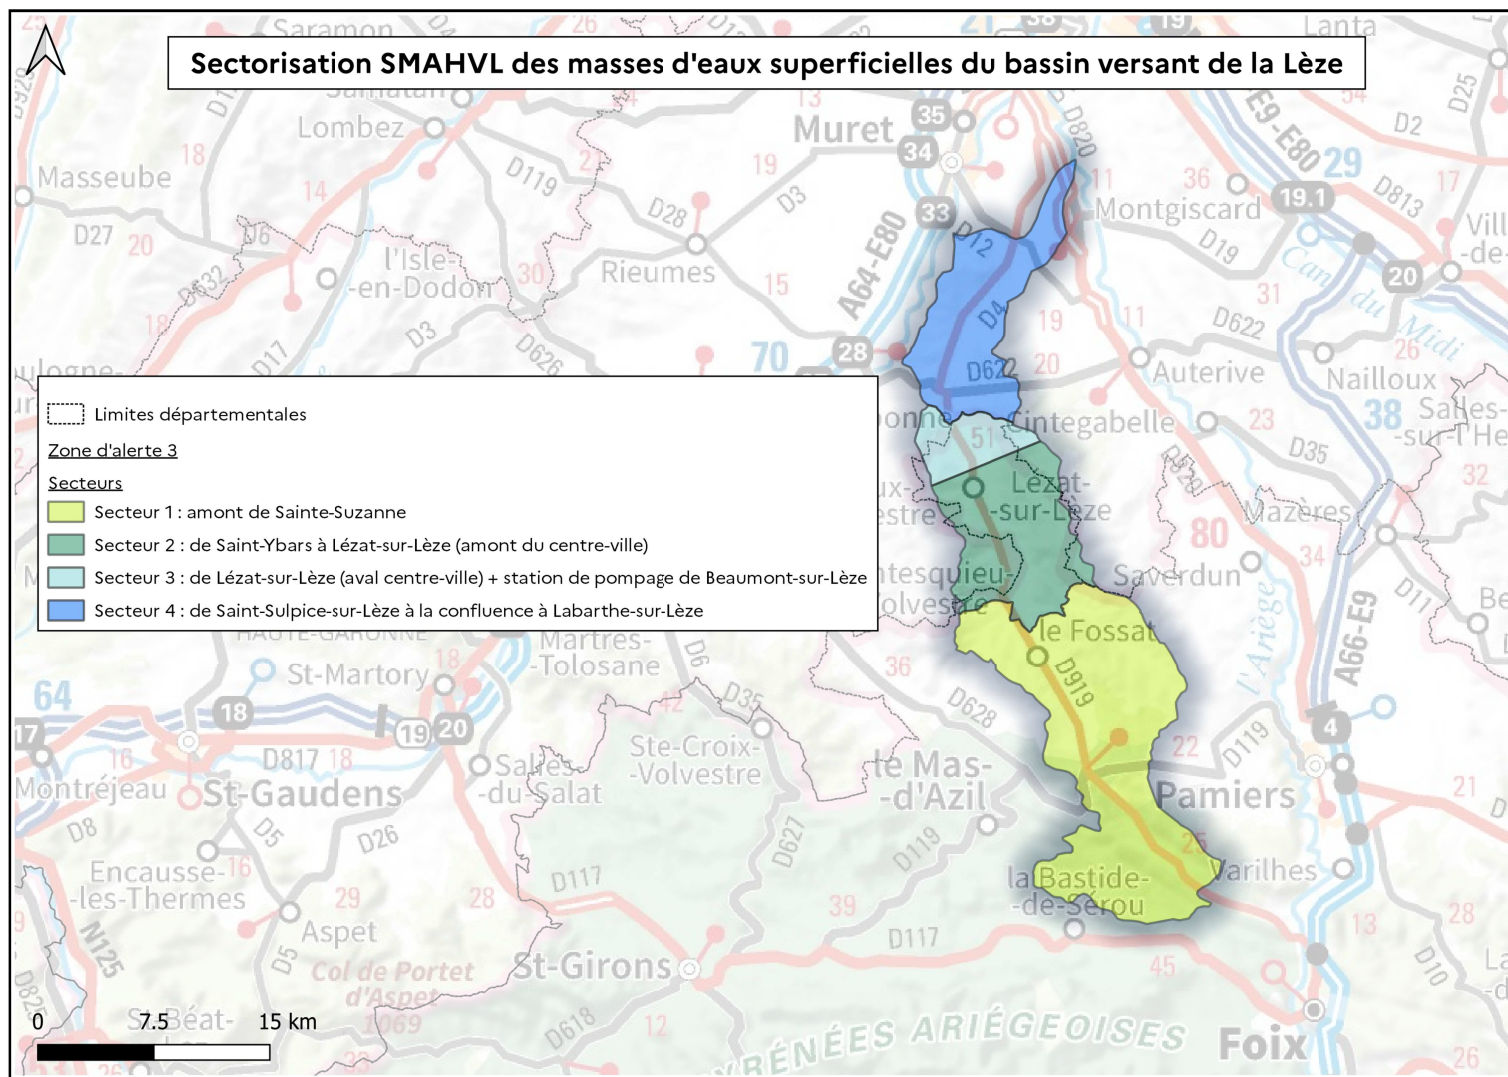

Annexe 9 - Répartition des interdictions par secteurs pour l'irrigation agricole hors maraîchage, pépinière, horticulture, arboriculture et plantes aromatiques et médicinales à partir des masses d'eaux superficielles

Périmètre du syndicat mixte d'aménagement hydraulique de la vallée de la Lèze (SMAHVL) - bassin versant de la Lèze

Périmètre du syndicat d'aménagement hydraulique de la basse vallée de l'Ariège (SIAHBVA) - bassin Ariège / Hers-vif

Répartition journalière des interdictions d'irrigation hors tours d'eau SIAHBVA et SMAHVL¹

Restrictions 30 %

SECTORISATION HORS SIAHBVA ET SMAHVL																	
Prélèvements pour l'irrigation hors maraîchage, pépinière, horticulture, arboriculture et plantes médicinales et aromatiques			Lundi		Mardi		Mercredi		Jeudi		Vendredi		Samedi		Dimanche		
Restriction	Bassin versant	Zone	8h à 20h	20h à 8h	8h à 20h	20h à 8h	8h à 20h	20h à 8h	8h à 20h	20h à 8h	8h à 20h	20h à 8h	8h à 20h	20h à 8h	8h à 20h	20h à 8h	
30% 2 jours par semaine	ARIZE	1	ARRET DE L'IRRIGATION														
		2.1					ARRET DE L'IRRIGATION										
		2.2									ARRET DE L'IRRIGATION						
	LEZE	3	ARRET DE L'IRRIGATION														
		4.1	ARRET DE L'IRRIGATION														
	ARIEGE	4.2					ARRET DE L'IRRIGATION										
		4.3									ARRET DE L'IRRIGATION						
		4.4	ARRET DE L'IRRIGATION												ARRET DE L'IRRIGATION		
	HERS-VIF	5.1	ARRET DE L'IRRIGATION														
		5.2					ARRET DE L'IRRIGATION										
		5.3									ARRET DE L'IRRIGATION						
		5.4	ARRET DE L'IRRIGATION												ARRET DE L'IRRIGATION		
			5.5	ARRET DE L'IRRIGATION													
	SALAT	6	ARRET DE L'IRRIGATION														
	VOLP	7	ARRET DE L'IRRIGATION														
AUDE AMONT (DONEZAN)	8	ARRET DE L'IRRIGATION															

¹ SIAHBVA : syndicat intercommunal d'aménagement hydraulique de la basse vallée de l'Ariège
SMAHVL : syndicat mixte d'aménagement hydraulique de la vallée de la Lèze

Restrictions 50 %

SECTORISATION HORS SIAHBVA ET SMAHVL