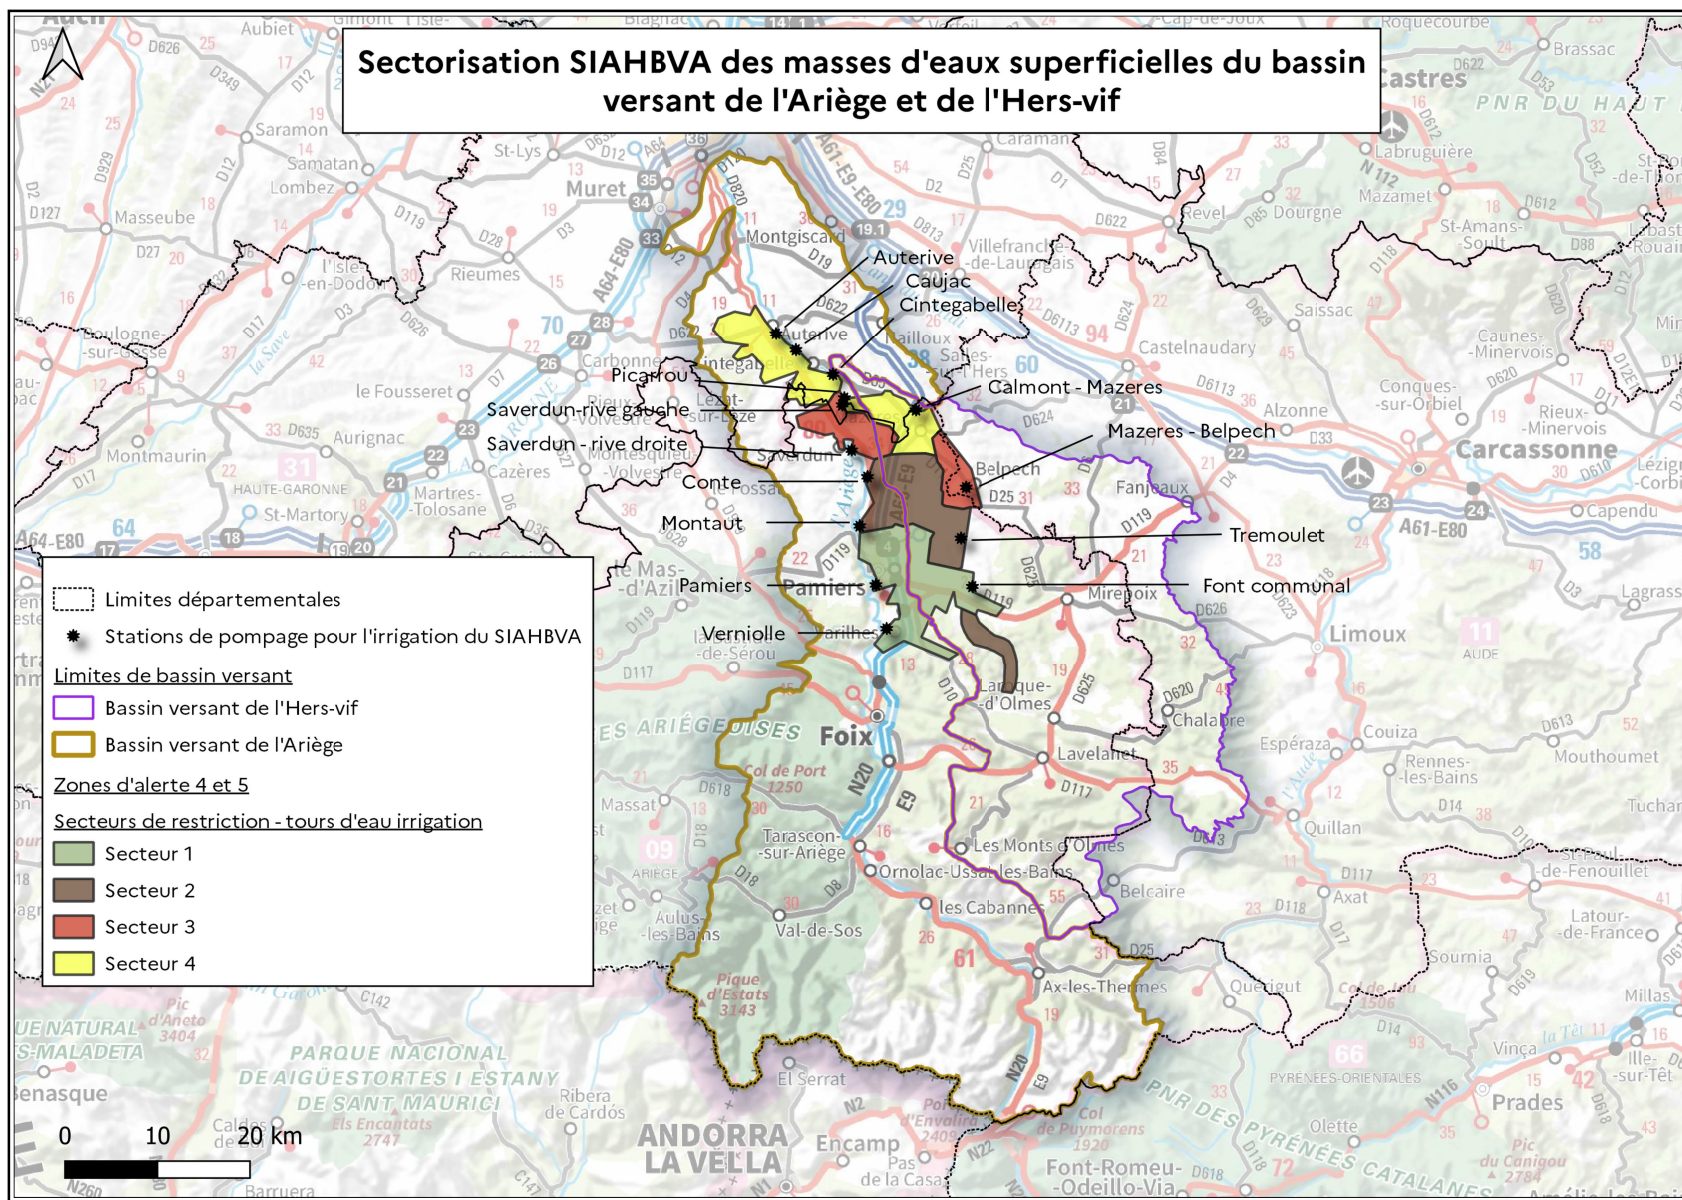

Annexe 9 - Répartition des interdictions par secteurs pour l'irrigation agricole hors maraîchage, pépinière, horticulture, arboriculture et plantes aromatiques et médicinales à partir des masses d'eaux superficielles

Périmètre du syndicat mixte d'aménagement hydraulique de la vallée de la Lèze (SMAHVL) - bassin versant de la Lèze

Périmètre du syndicat d'aménagement hydraulique de la basse vallée de l'Ariège (SIAHBVA) - bassin Ariège / Hers-vif

Répartition journalière des interdictions d'irrigation hors tours d'eau SIAHBVA et SMAHVL¹

Restrictions 30 %

SECTORISATION HORS SIAHBVA ET SMAHVL																	
Prélèvements pour l'irrigation hors maraîchage, pépinière, horticulture, arboriculture et plantes médicinales et aromatiques			Lundi		Mardi		Mercredi		Jeudi		Vendredi		Samedi		Dimanche		
Restriction	Bassin versant	Zone	8h à 20h	20h à 8h	8h à 20h	20h à 8h	8h à 20h	20h à 8h	8h à 20h	20h à 8h	8h à 20h	20h à 8h	8h à 20h	20h à 8h	8h à 20h	20h à 8h	
30% 2 jours par semaine	ARIZE	1	ARRET DE L'IRRIGATION														
		2.1					ARRET DE L'IRRIGATION										
		2.2									ARRET DE L'IRRIGATION						
	LEZE	3	ARRET DE L'IRRIGATION														
		4.1	ARRET DE L'IRRIGATION														
	ARIEGE	4.2					ARRET DE L'IRRIGATION										
		4.3									ARRET DE L'IRRIGATION						
		4.4	ARRET DE L'IRRIGATION												ARRET DE L'IRRIGATION		
	HERS-VIF	5.1	ARRET DE L'IRRIGATION														
		5.2					ARRET DE L'IRRIGATION										
		5.3									ARRET DE L'IRRIGATION						
		5.4	ARRET DE L'IRRIGATION												ARRET DE L'IRRIGATION		
			5.5	ARRET DE L'IRRIGATION													
	SALAT	6	ARRET DE L'IRRIGATION														
	VOLP	7	ARRET DE L'IRRIGATION														
AUDE AMONT (DONEZAN)	8	ARRET DE L'IRRIGATION															

¹ SIAHBVA : syndicat intercommunal d'aménagement hydraulique de la basse vallée de l'Ariège
SMAHVL : syndicat mixte d'aménagement hydraulique de la vallée de la Lèze

Restrictions 50 %

SECTORISATION HORS SIAHBVA ET SMAHVL