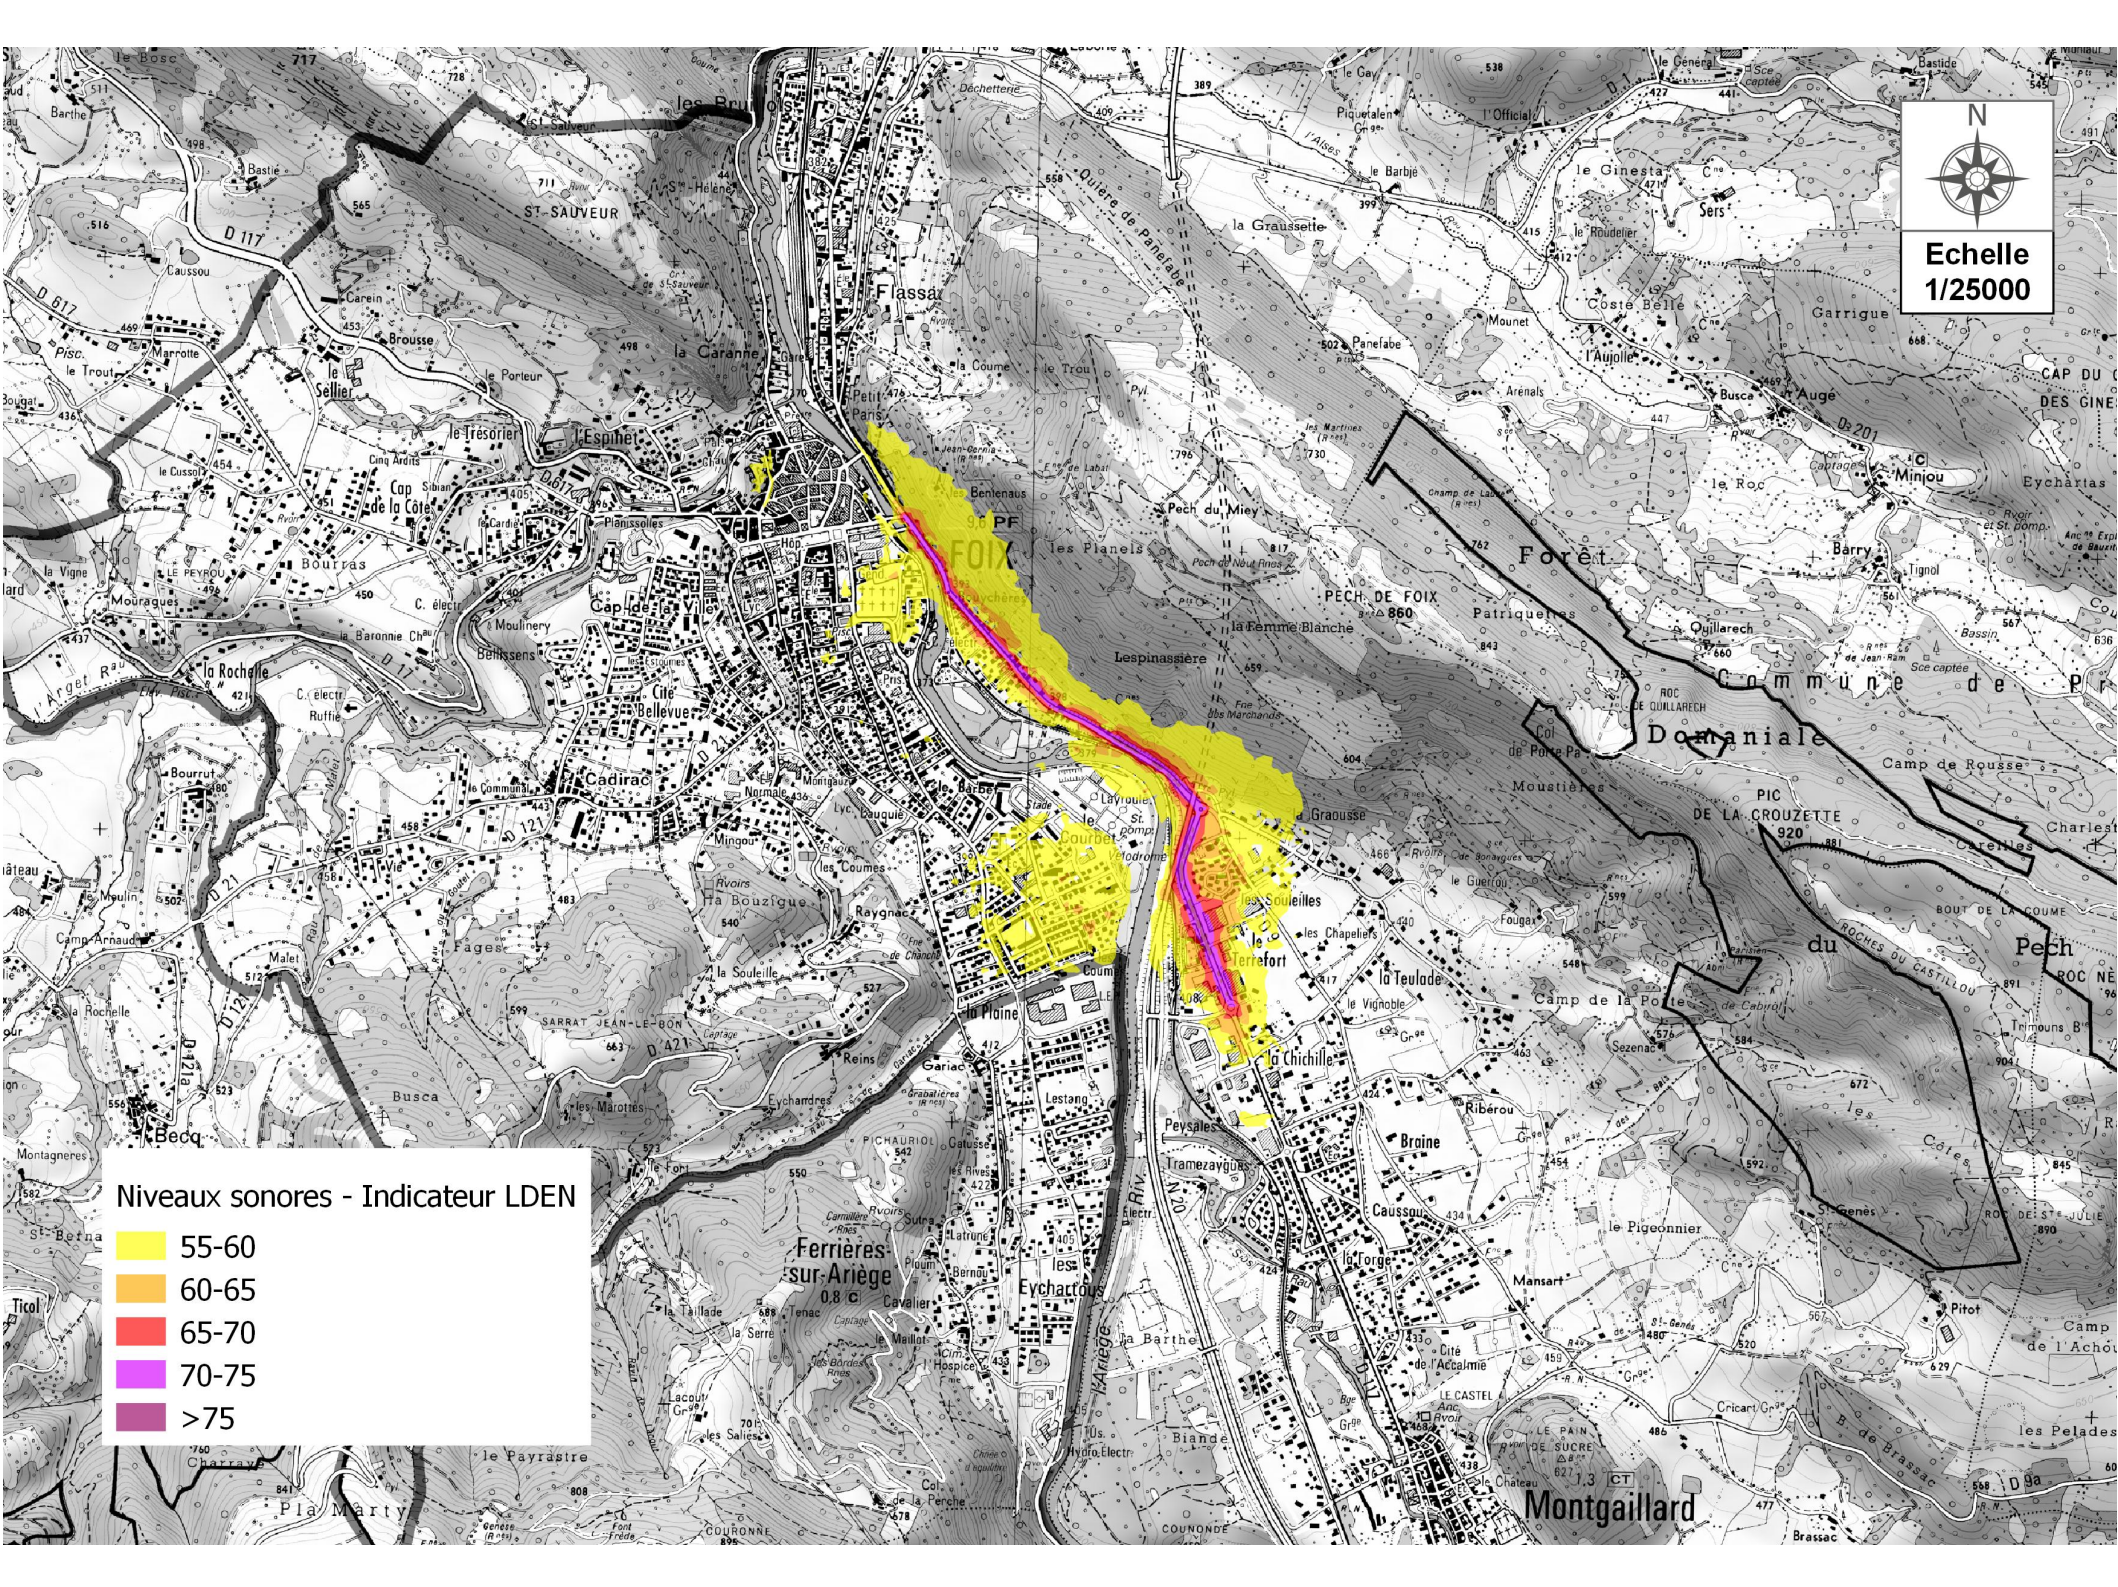

Echelle  
1/25000

Niveaux sonores - Indicateur LDEN

-  55-60
-  60-65
-  65-70
-  70-75
-  >75

Echelle  
1/25000

Niveaux sonores - Indicateur LN

- 50-55
- 55-60
- 60-65
- 65-70
- >70

Echelle  
1/25000

 Secteurs affectés par le bruit arrêtés par le préfet au titre du classement sonore (zone dans laquelle des prescriptions d'isolation acoustique sont imposées aux constructeurs)

Montgaillard

Echelle  
1/25000

 Zone susceptible de contenir des bâtiments dépassant la valeur limite de 68 dB(A) pour l'indicateur Lden

Montgaillard

Echelle  
1/25000

 Zone susceptible de contenir des bâtiments dépassant la valeur limite de 62 dB(A) pour l'indicateur Ln