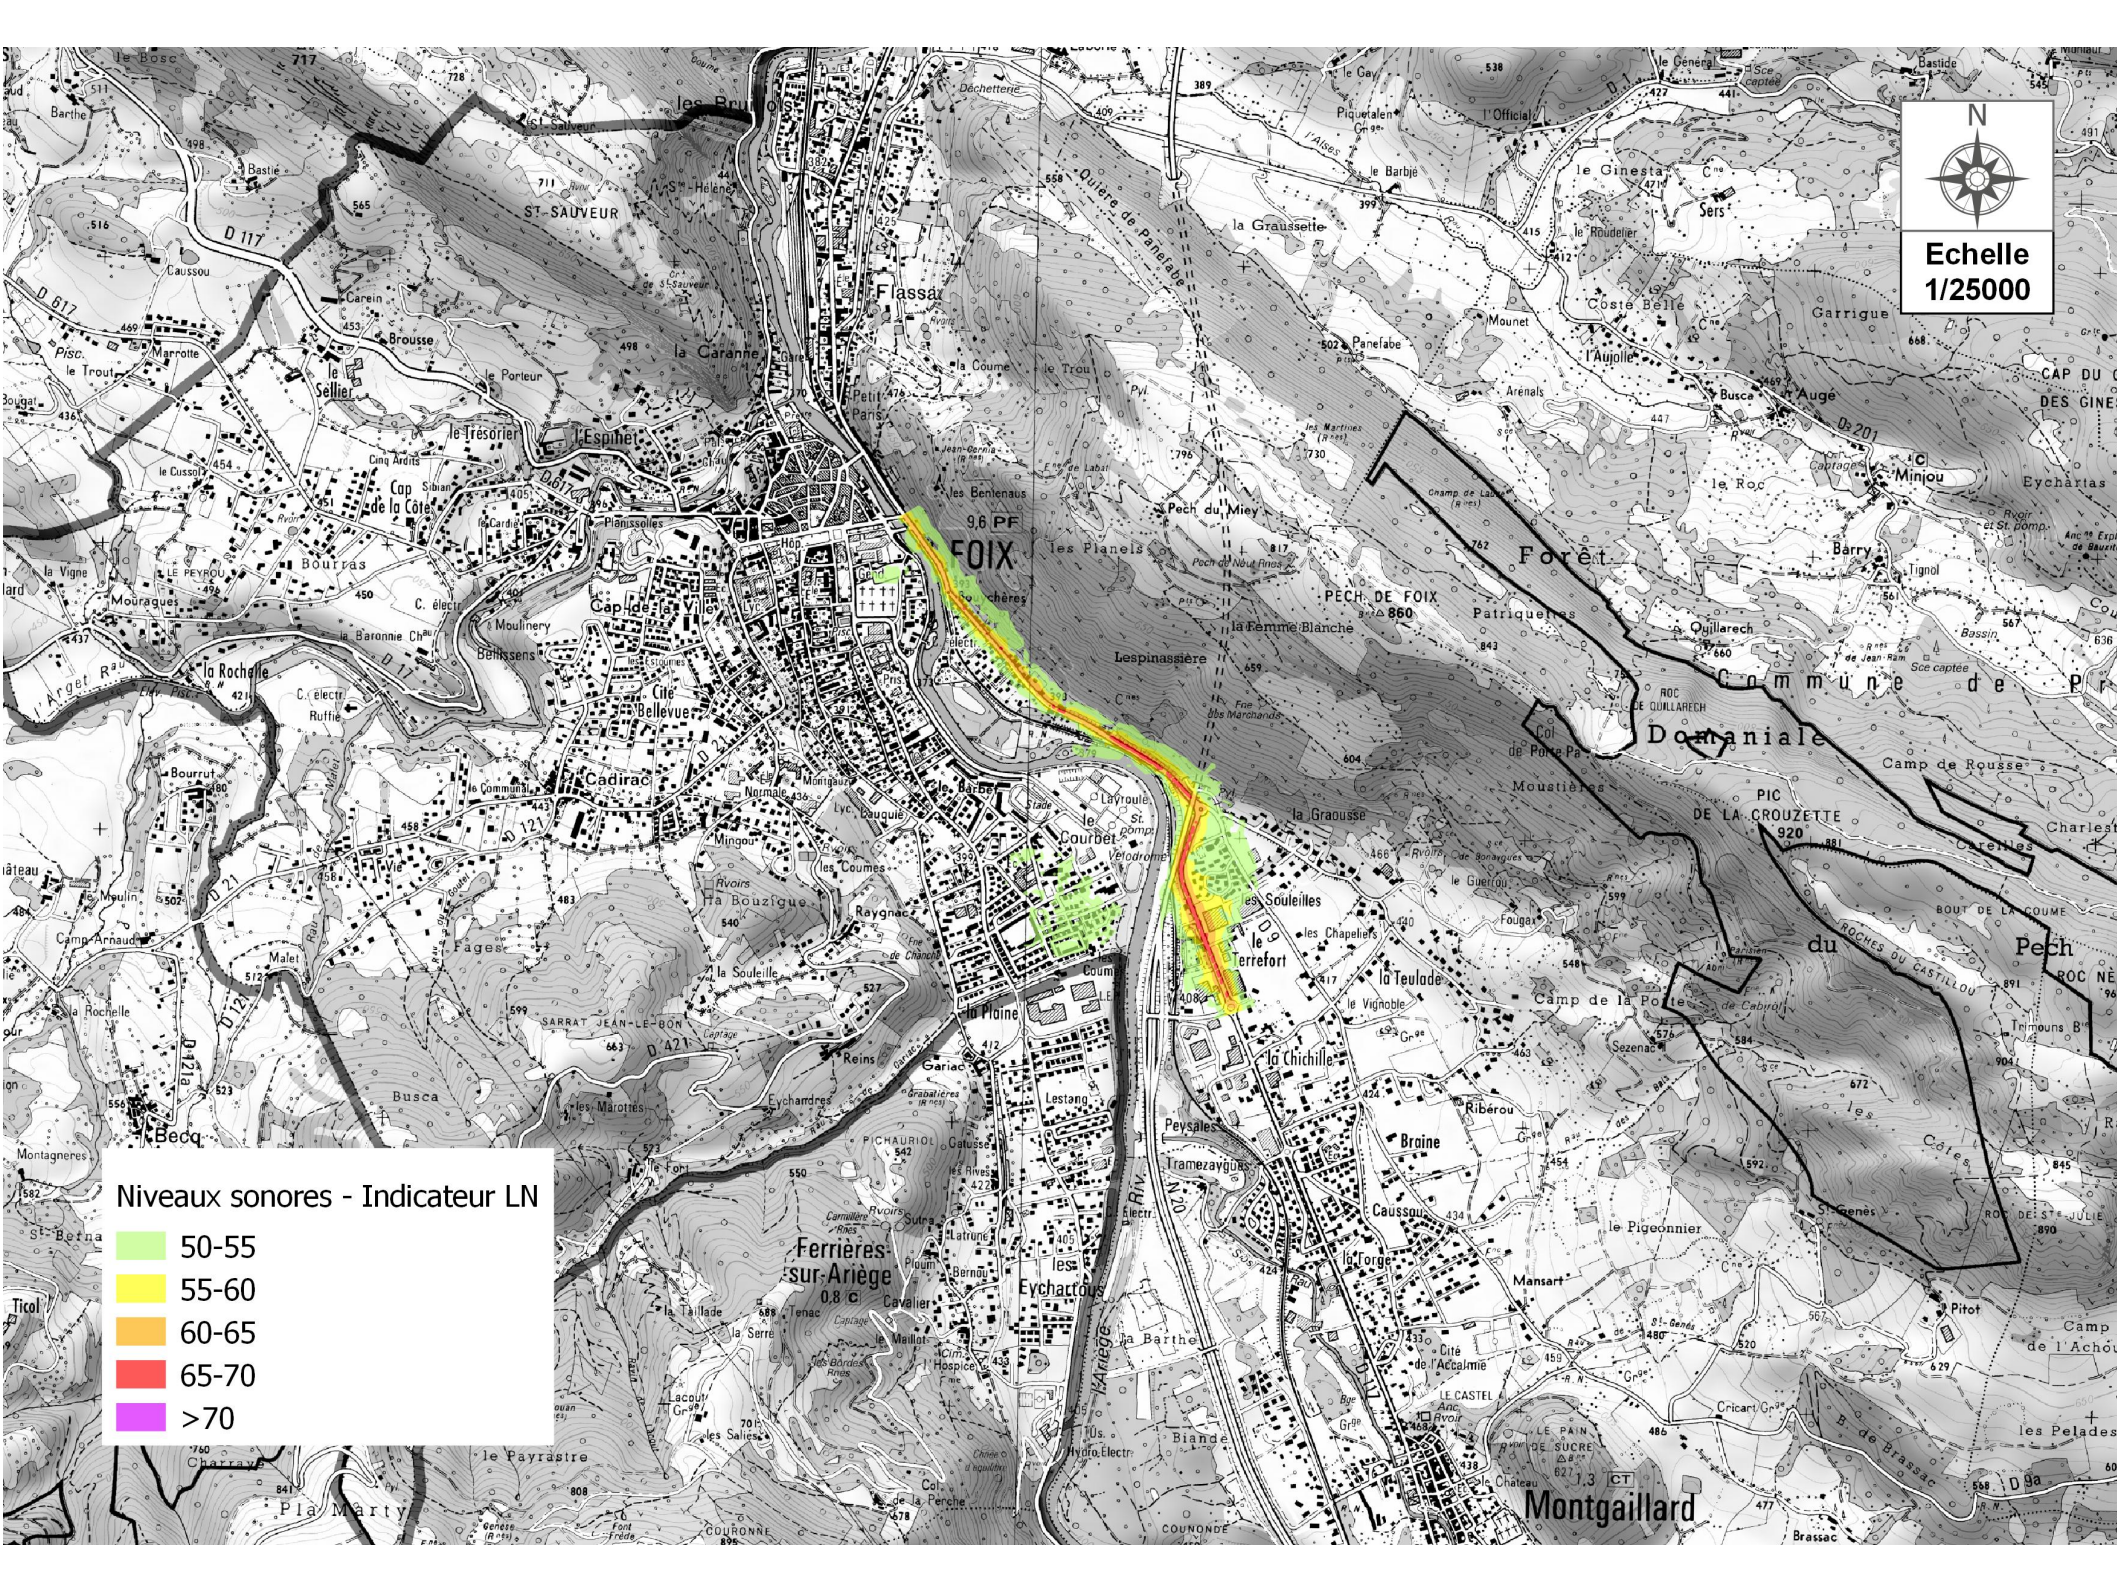

Echelle  
1/25000

Niveaux sonores - Indicateur LDEN

-  55-60
-  60-65
-  65-70
-  70-75
-  >75

Echelle  
1/25000

Niveaux sonores - Indicateur LN

- 50-55
- 55-60
- 60-65
- 65-70
- >70

Echelle  
1/25000

 Secteurs affectés par le bruit arrêtés par le préfet au titre du classement sonore (zone dans laquelle des prescriptions d'isolation acoustique sont imposées aux constructeurs)

Montgaillard

Echelle  
1/25000

 Zone susceptible de contenir des bâtiments dépassant la valeur limite de 68 dB(A) pour l'indicateur Lden

Montgaillard

Echelle  
1/25000

 Zone susceptible de contenir des bâtiments dépassant la valeur limite de 62 dB(A) pour l'indicateur Ln