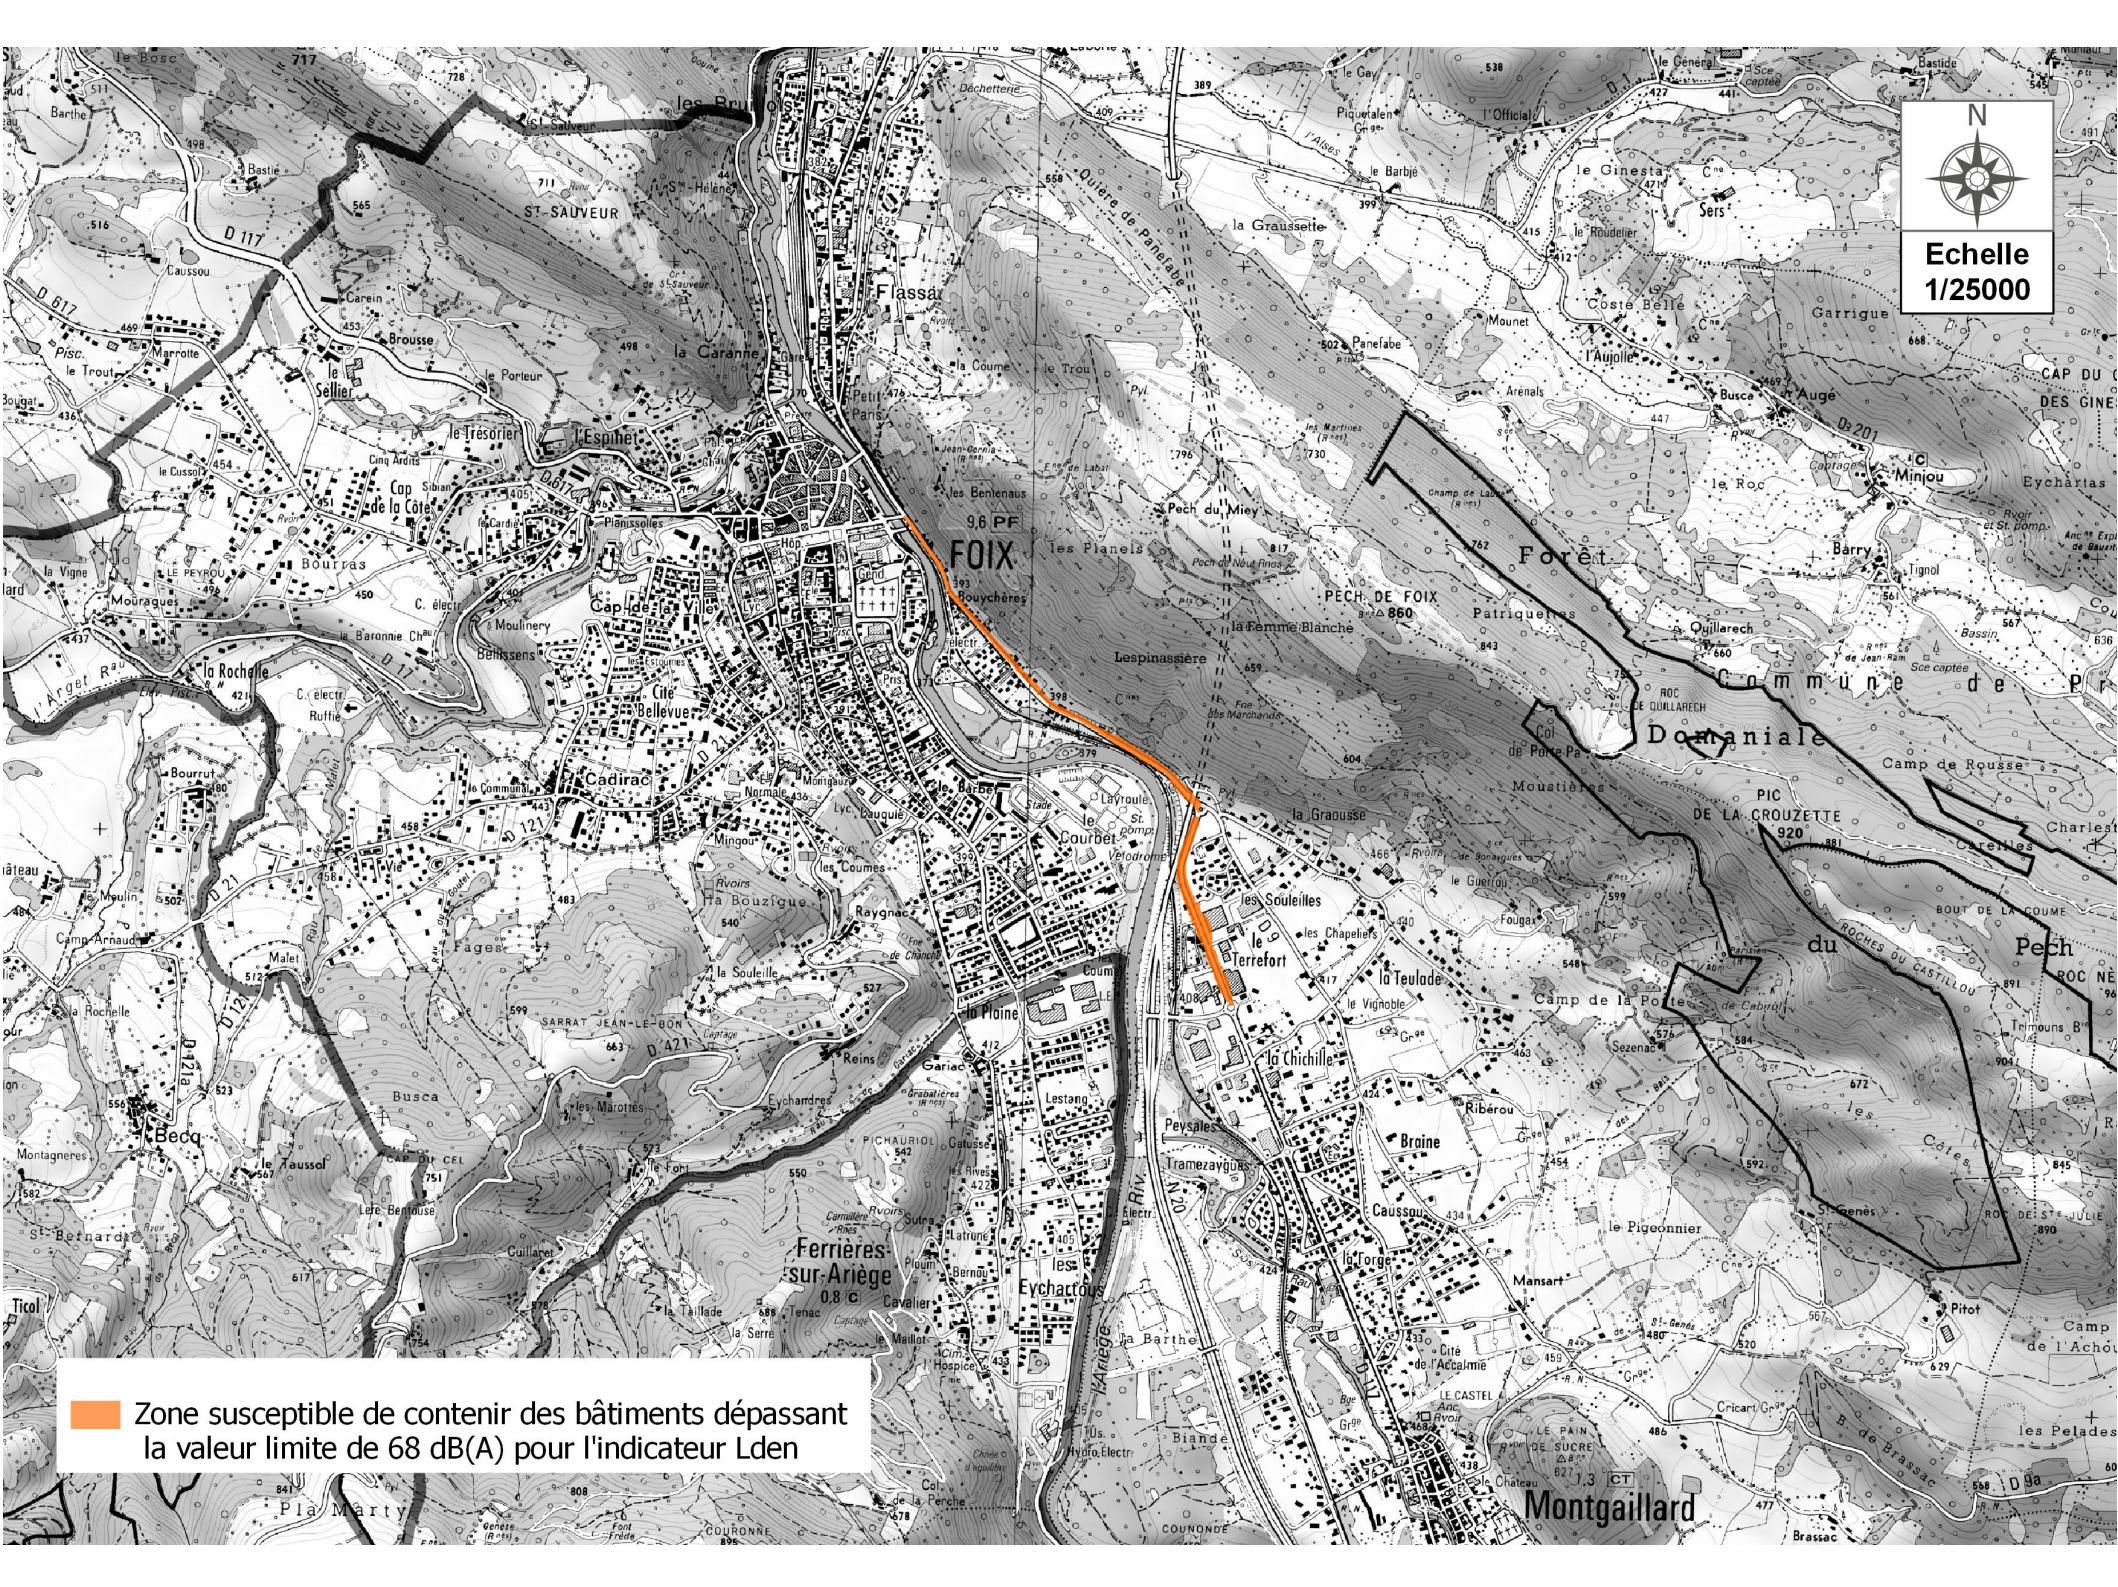

Echelle  
1/25000

Niveaux sonores - Indicateur LDEN

-  55-60
-  60-65
-  65-70
-  70-75
-  >75

Echelle  
1/25000

Niveaux sonores - Indicateur LN

- 50-55
- 55-60
- 60-65
- 65-70
- >70

Echelle  
1/25000

 Secteurs affectés par le bruit arrêtés par le préfet au titre du classement sonore (zone dans laquelle des prescriptions d'isolation acoustique sont imposées aux constructeurs)

Montgaillard

Echelle  
1/25000

 Zone susceptible de contenir des bâtiments dépassant la valeur limite de 68 dB(A) pour l'indicateur Lden

Montgaillard

Echelle  
1/25000

 Zone susceptible de contenir des bâtiments dépassant la valeur limite de 62 dB(A) pour l'indicateur Ln

Montgaillard