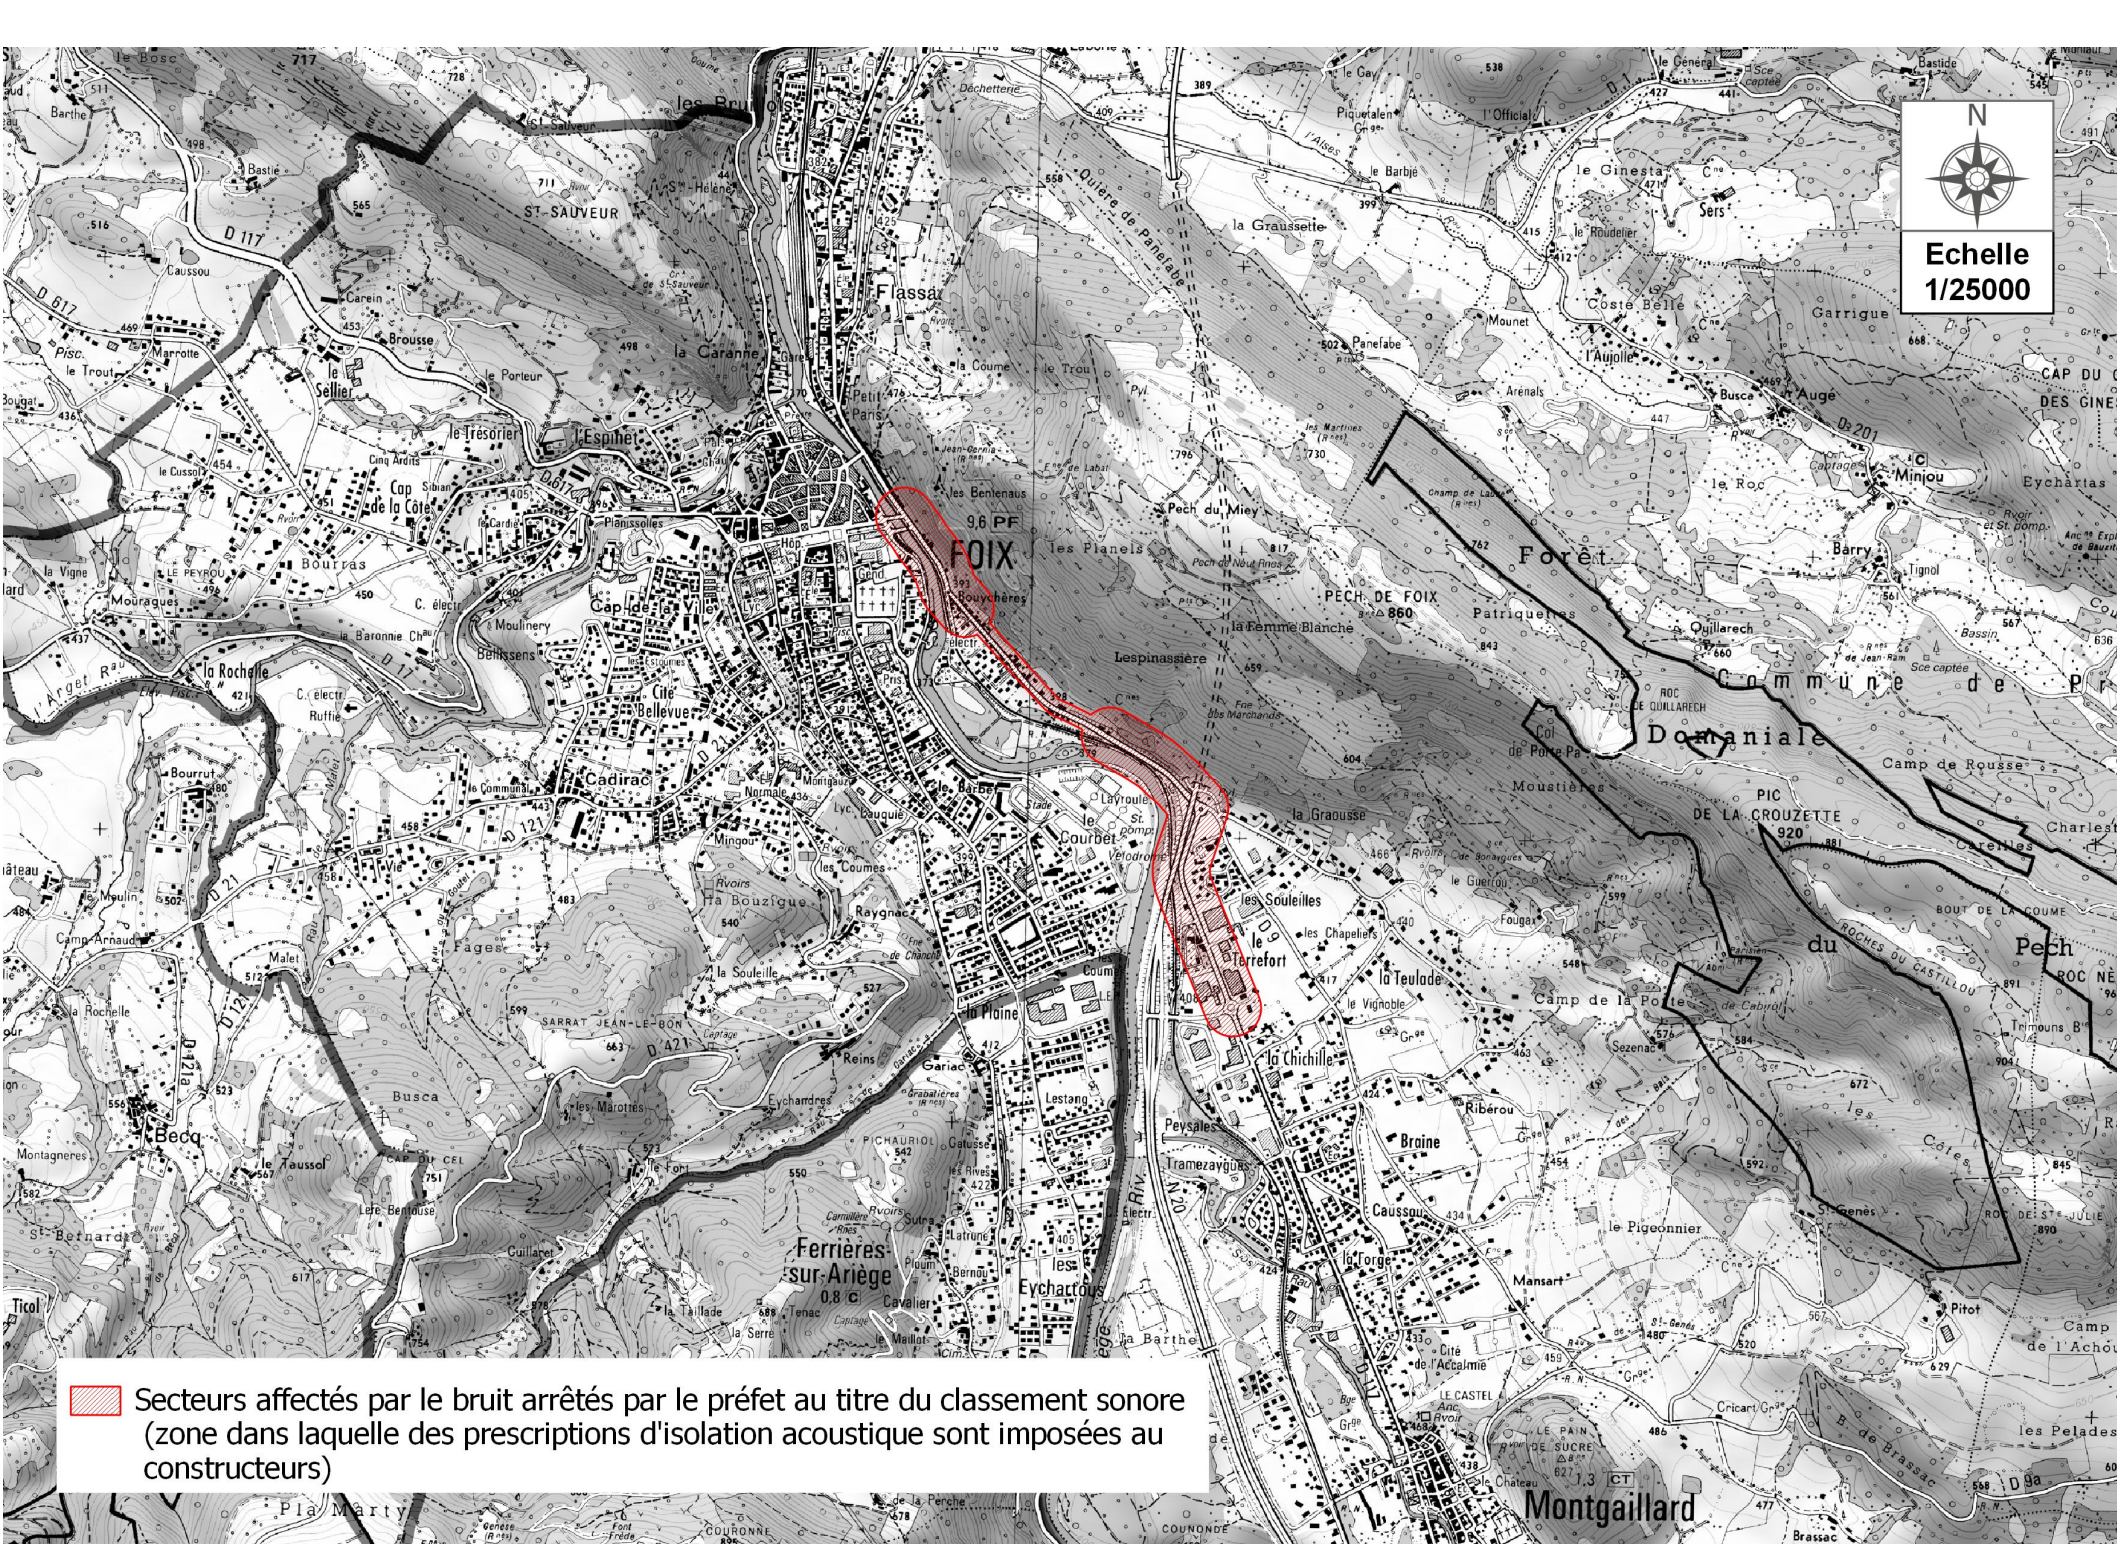

Echelle  
1/25000

Niveaux sonores - Indicateur LDEN

-  55-60
-  60-65
-  65-70
-  70-75
-  >75

Echelle  
1/25000

Niveaux sonores - Indicateur LN

- 50-55
- 55-60
- 60-65
- 65-70
- >70

Echelle  
1/25000

 Secteurs affectés par le bruit arrêtés par le préfet au titre du classement sonore (zone dans laquelle des prescriptions d'isolation acoustique sont imposées aux constructeurs)

Montgaillard

Echelle  
1/25000

 Zone susceptible de contenir des bâtiments dépassant la valeur limite de 68 dB(A) pour l'indicateur Lden

Montgaillard

Echelle  
1/25000

 Zone susceptible de contenir des bâtiments dépassant la valeur limite de 62 dB(A) pour l'indicateur Ln