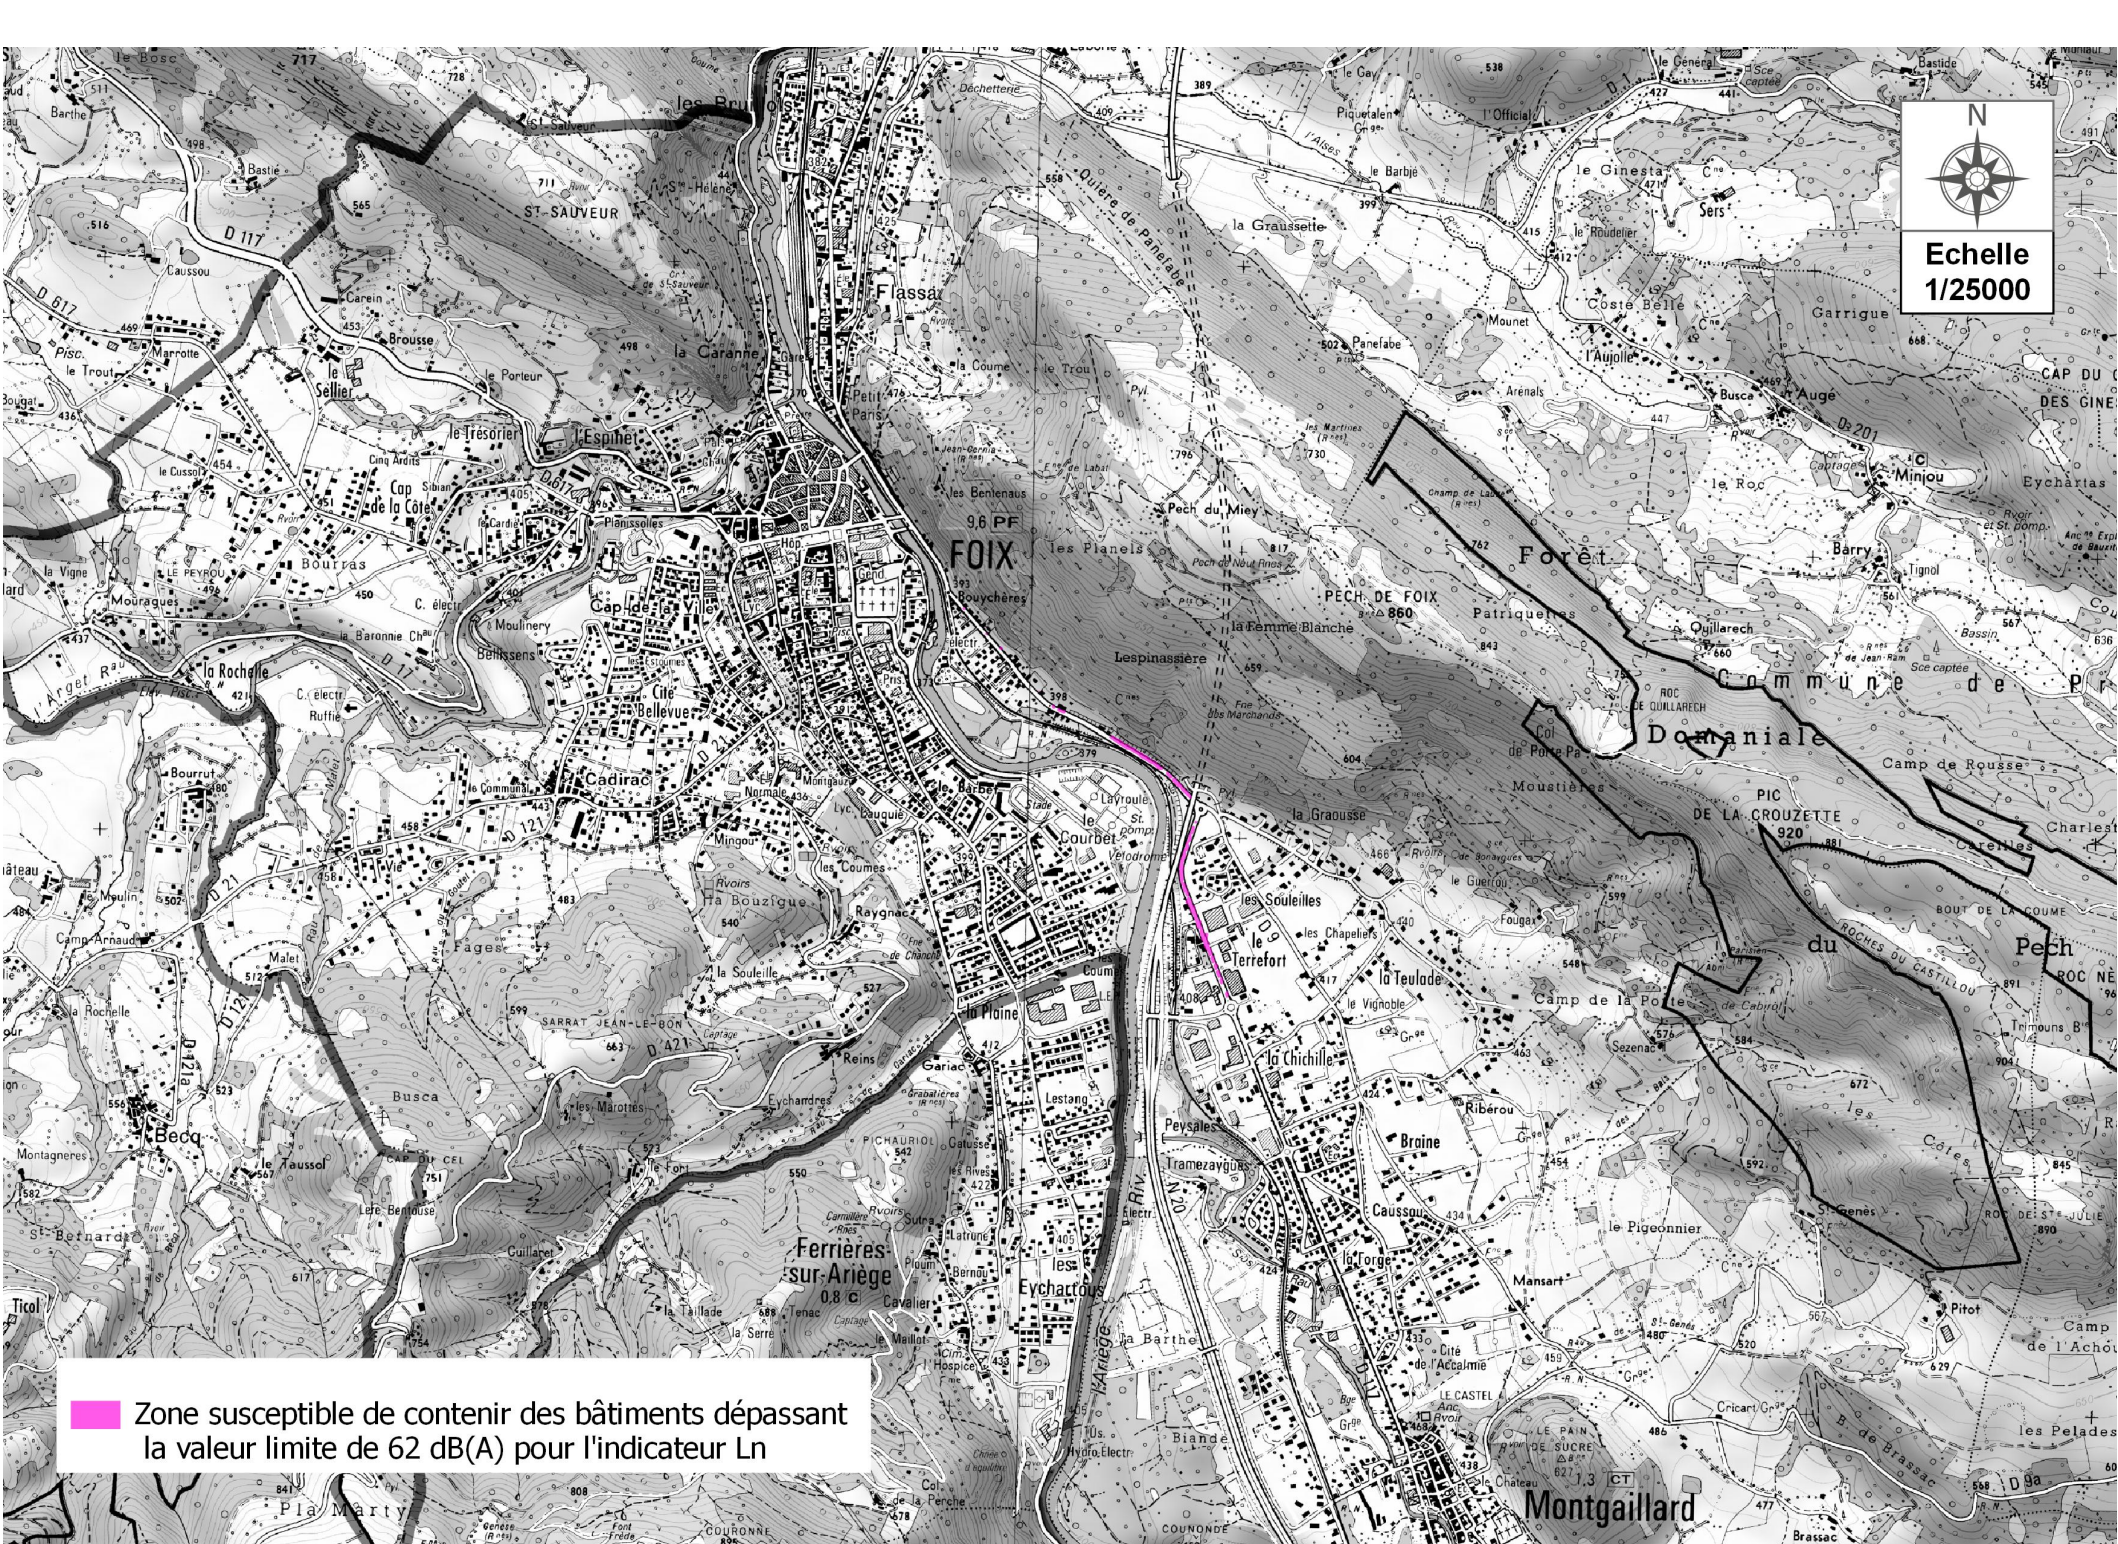

Echelle  
1/25000

Niveaux sonores - Indicateur LDEN

-  55-60
-  60-65
-  65-70
-  70-75
-  >75

Echelle  
1/25000

Niveaux sonores - Indicateur LN

- 50-55
- 55-60
- 60-65
- 65-70
- >70

Echelle  
1/25000

 Secteurs affectés par le bruit arrêtés par le préfet au titre du classement sonore (zone dans laquelle des prescriptions d'isolation acoustique sont imposées aux constructeurs)

Montgaillard

Echelle  
1/25000

 Zone susceptible de contenir des bâtiments dépassant la valeur limite de 68 dB(A) pour l'indicateur Lden

Montgaillard

Echelle  
1/25000

 Zone susceptible de contenir des bâtiments dépassant la valeur limite de 62 dB(A) pour l'indicateur Ln