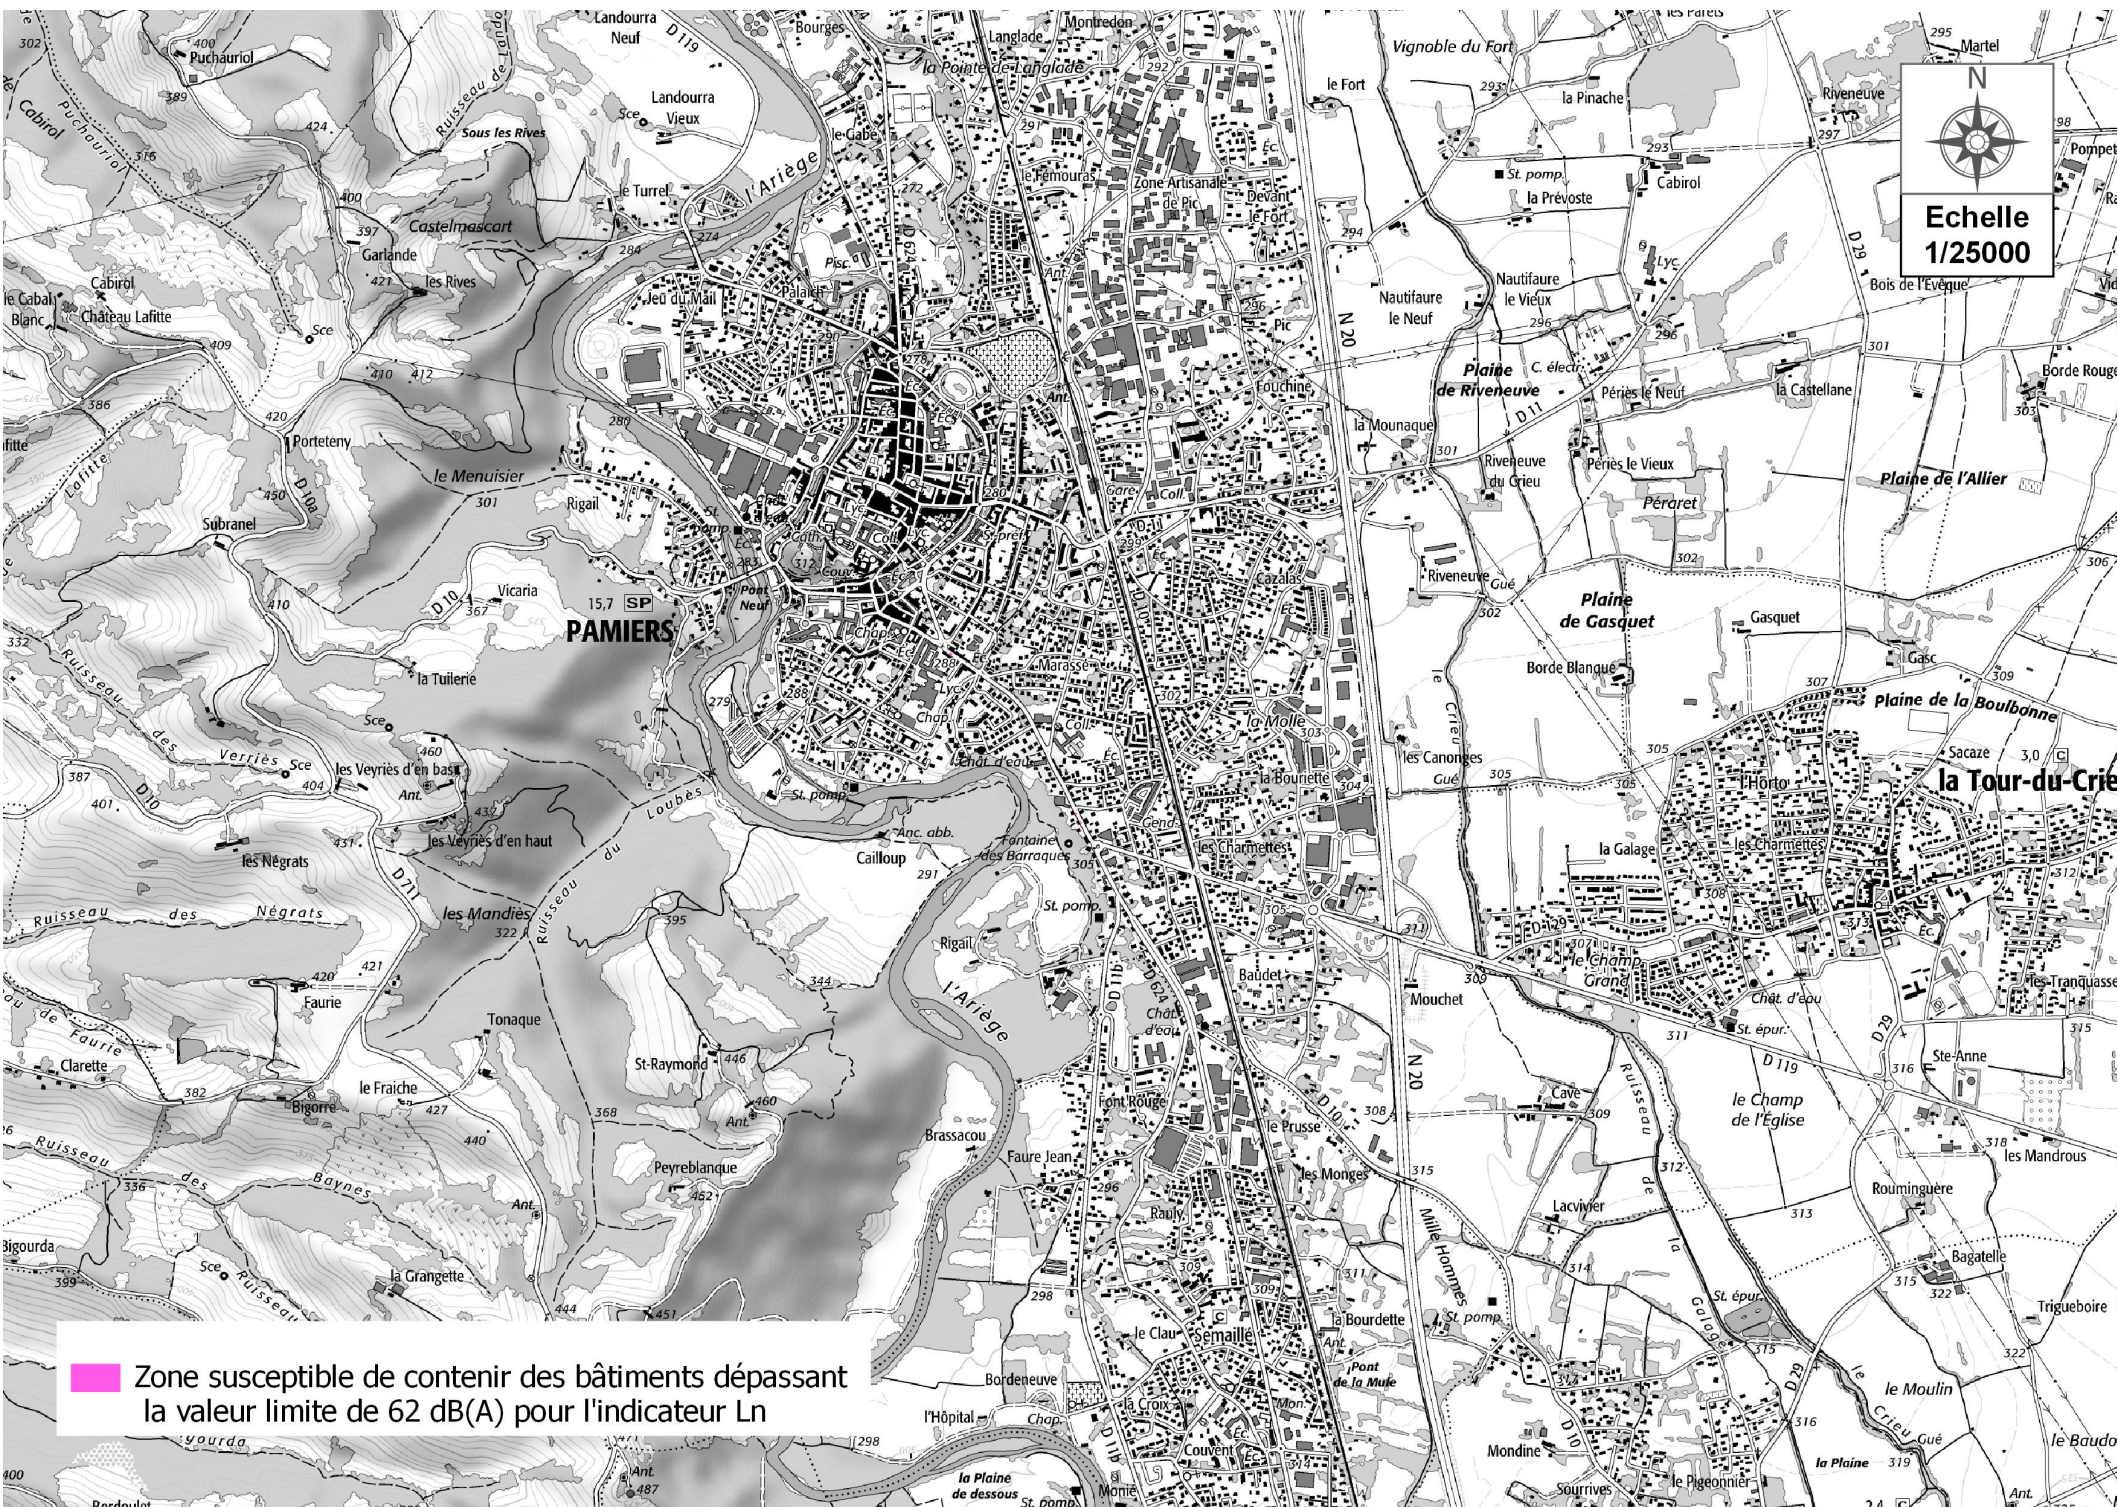

Echelle
1/25000

Niveaux sonores - Indicateur LDEN

- 55-60
- 60-65
- 65-70
- 70-75
- >75

Echelle
1/25000

Niveaux sonores - Indicateur LN

- 50-55
- 55-60
- 60-65
- 65-70
- >70

Echelle
1/25000

 Secteurs affectés par le bruit arrêtés par le préfet au titre du classement sonore (zone dans laquelle des prescriptions d'isolation acoustique sont imposées aux constructeurs)

Echelle
1/25000

 Zone susceptible de contenir des bâtiments dépassant la valeur limite de 68 dB(A) pour l'indicateur Lden

Echelle
1/25000

 Zone susceptible de contenir des bâtiments dépassant la valeur limite de 62 dB(A) pour l'indicateur Ln