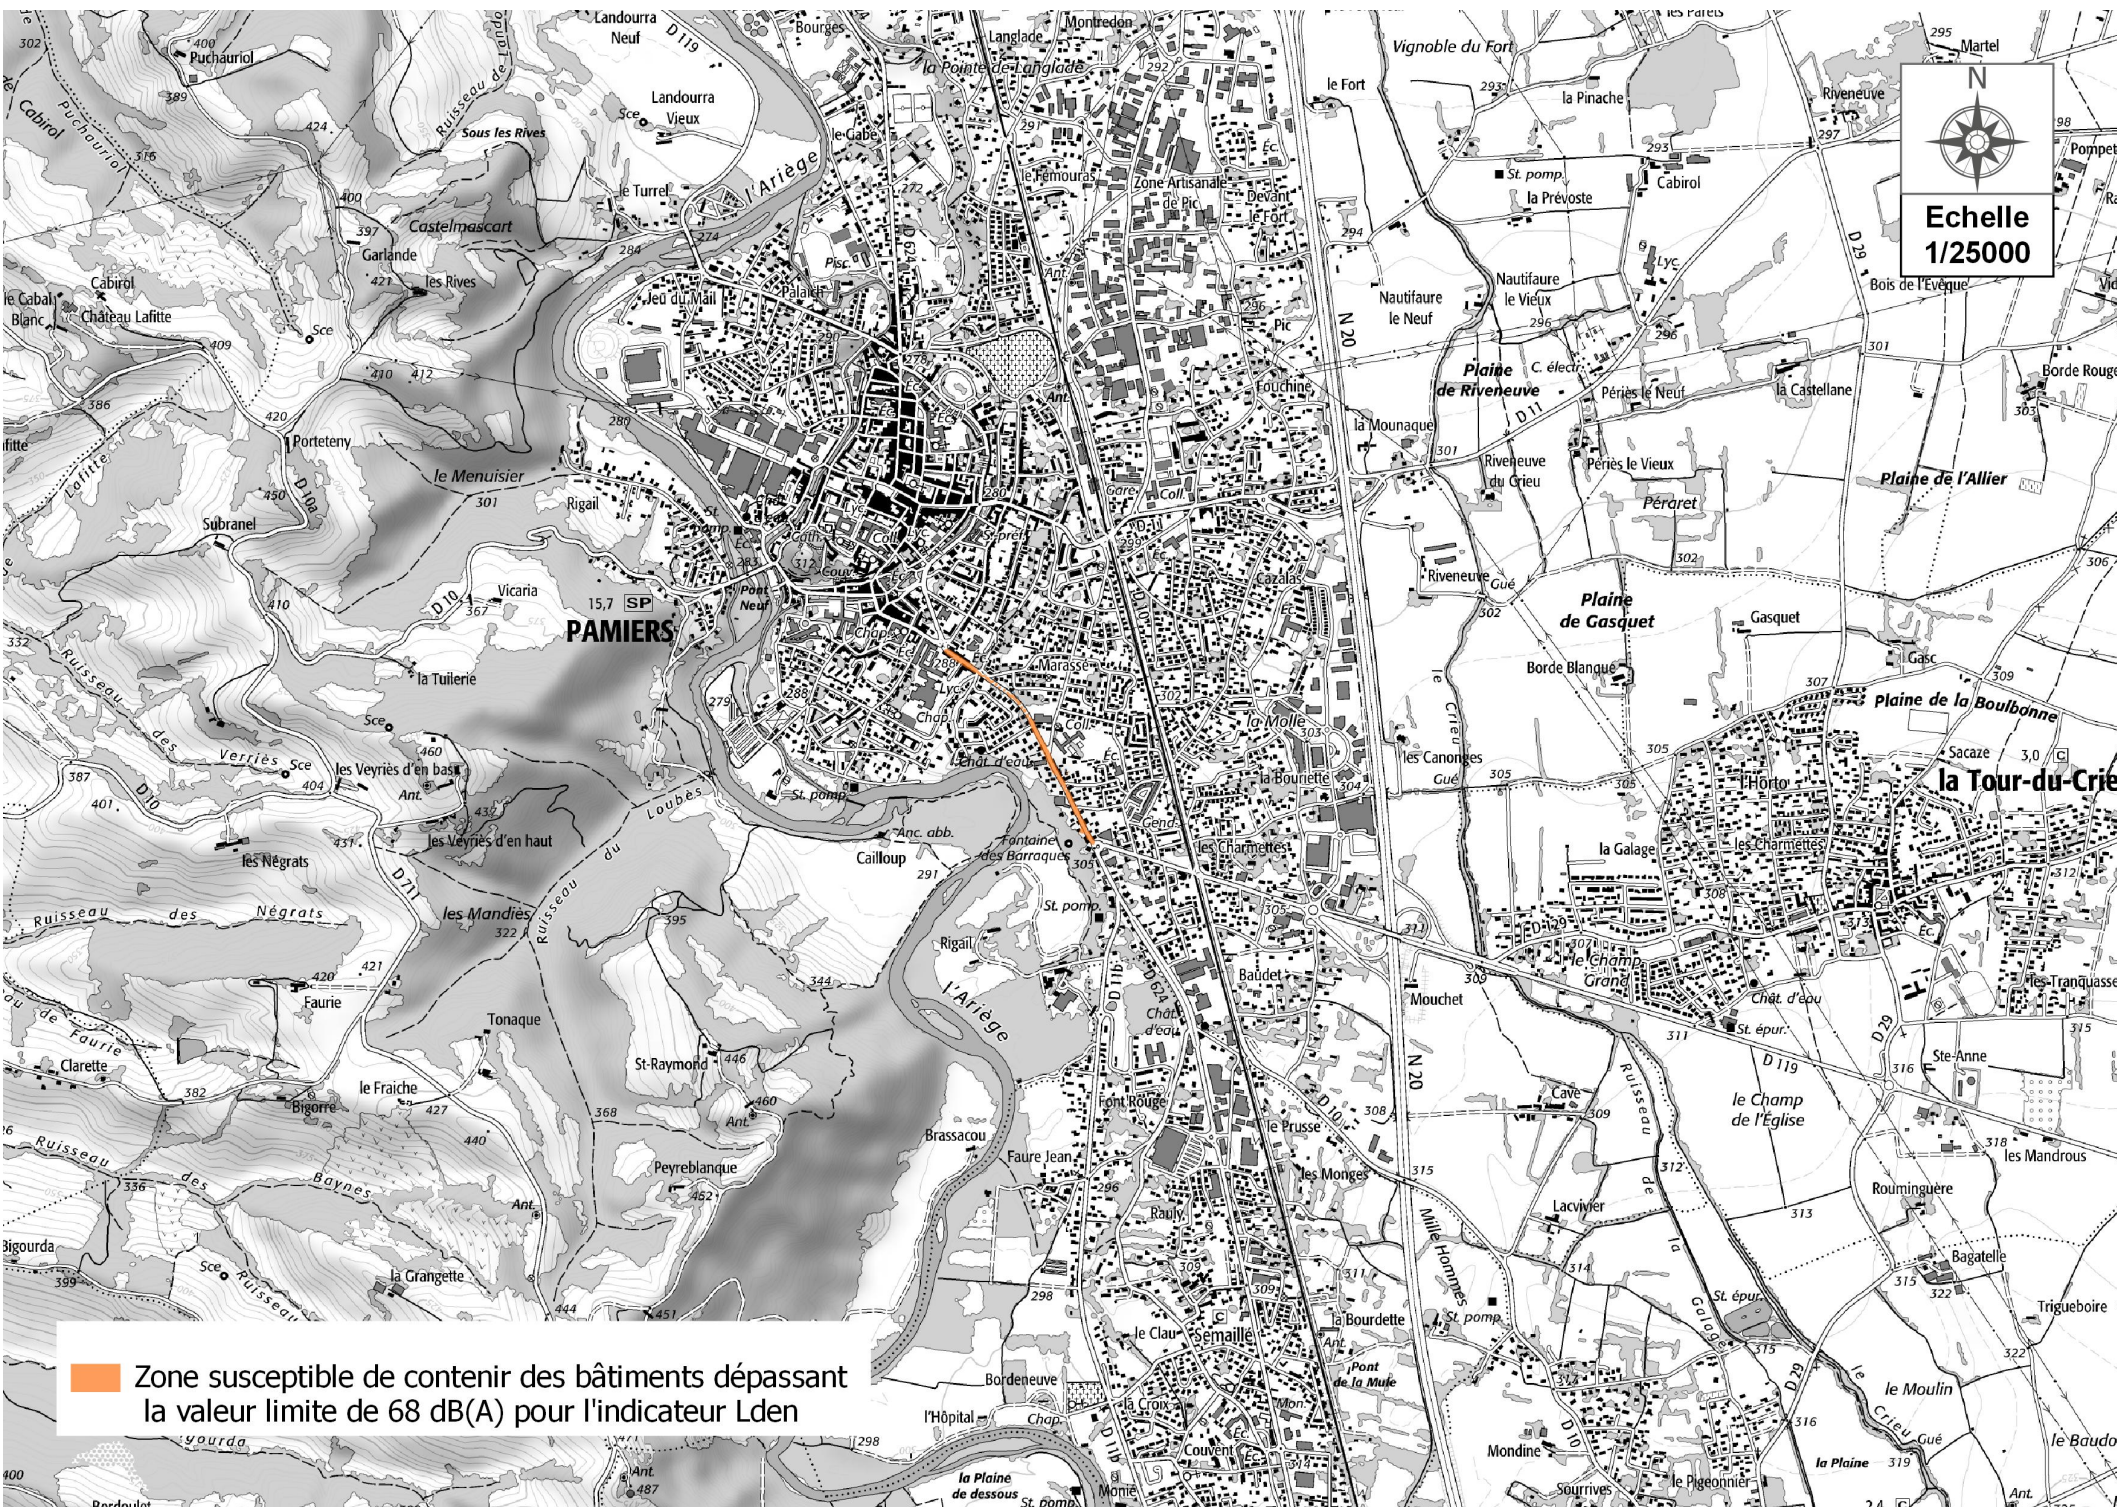

Echelle
1/25000

Niveaux sonores - Indicateur LDEN

- 55-60
- 60-65
- 65-70
- 70-75
- >75

Echelle
1/25000

Niveaux sonores - Indicateur LN

- 50-55
- 55-60
- 60-65
- 65-70
- >70

Echelle
1/25000

 Secteurs affectés par le bruit arrêtés par le préfet au titre du classement sonore (zone dans laquelle des prescriptions d'isolation acoustique sont imposées aux constructeurs)

Echelle
1/25000

 Zone susceptible de contenir des bâtiments dépassant la valeur limite de 68 dB(A) pour l'indicateur Lden

Echelle
1/25000

 Zone susceptible de contenir des bâtiments dépassant la valeur limite de 62 dB(A) pour l'indicateur Ln