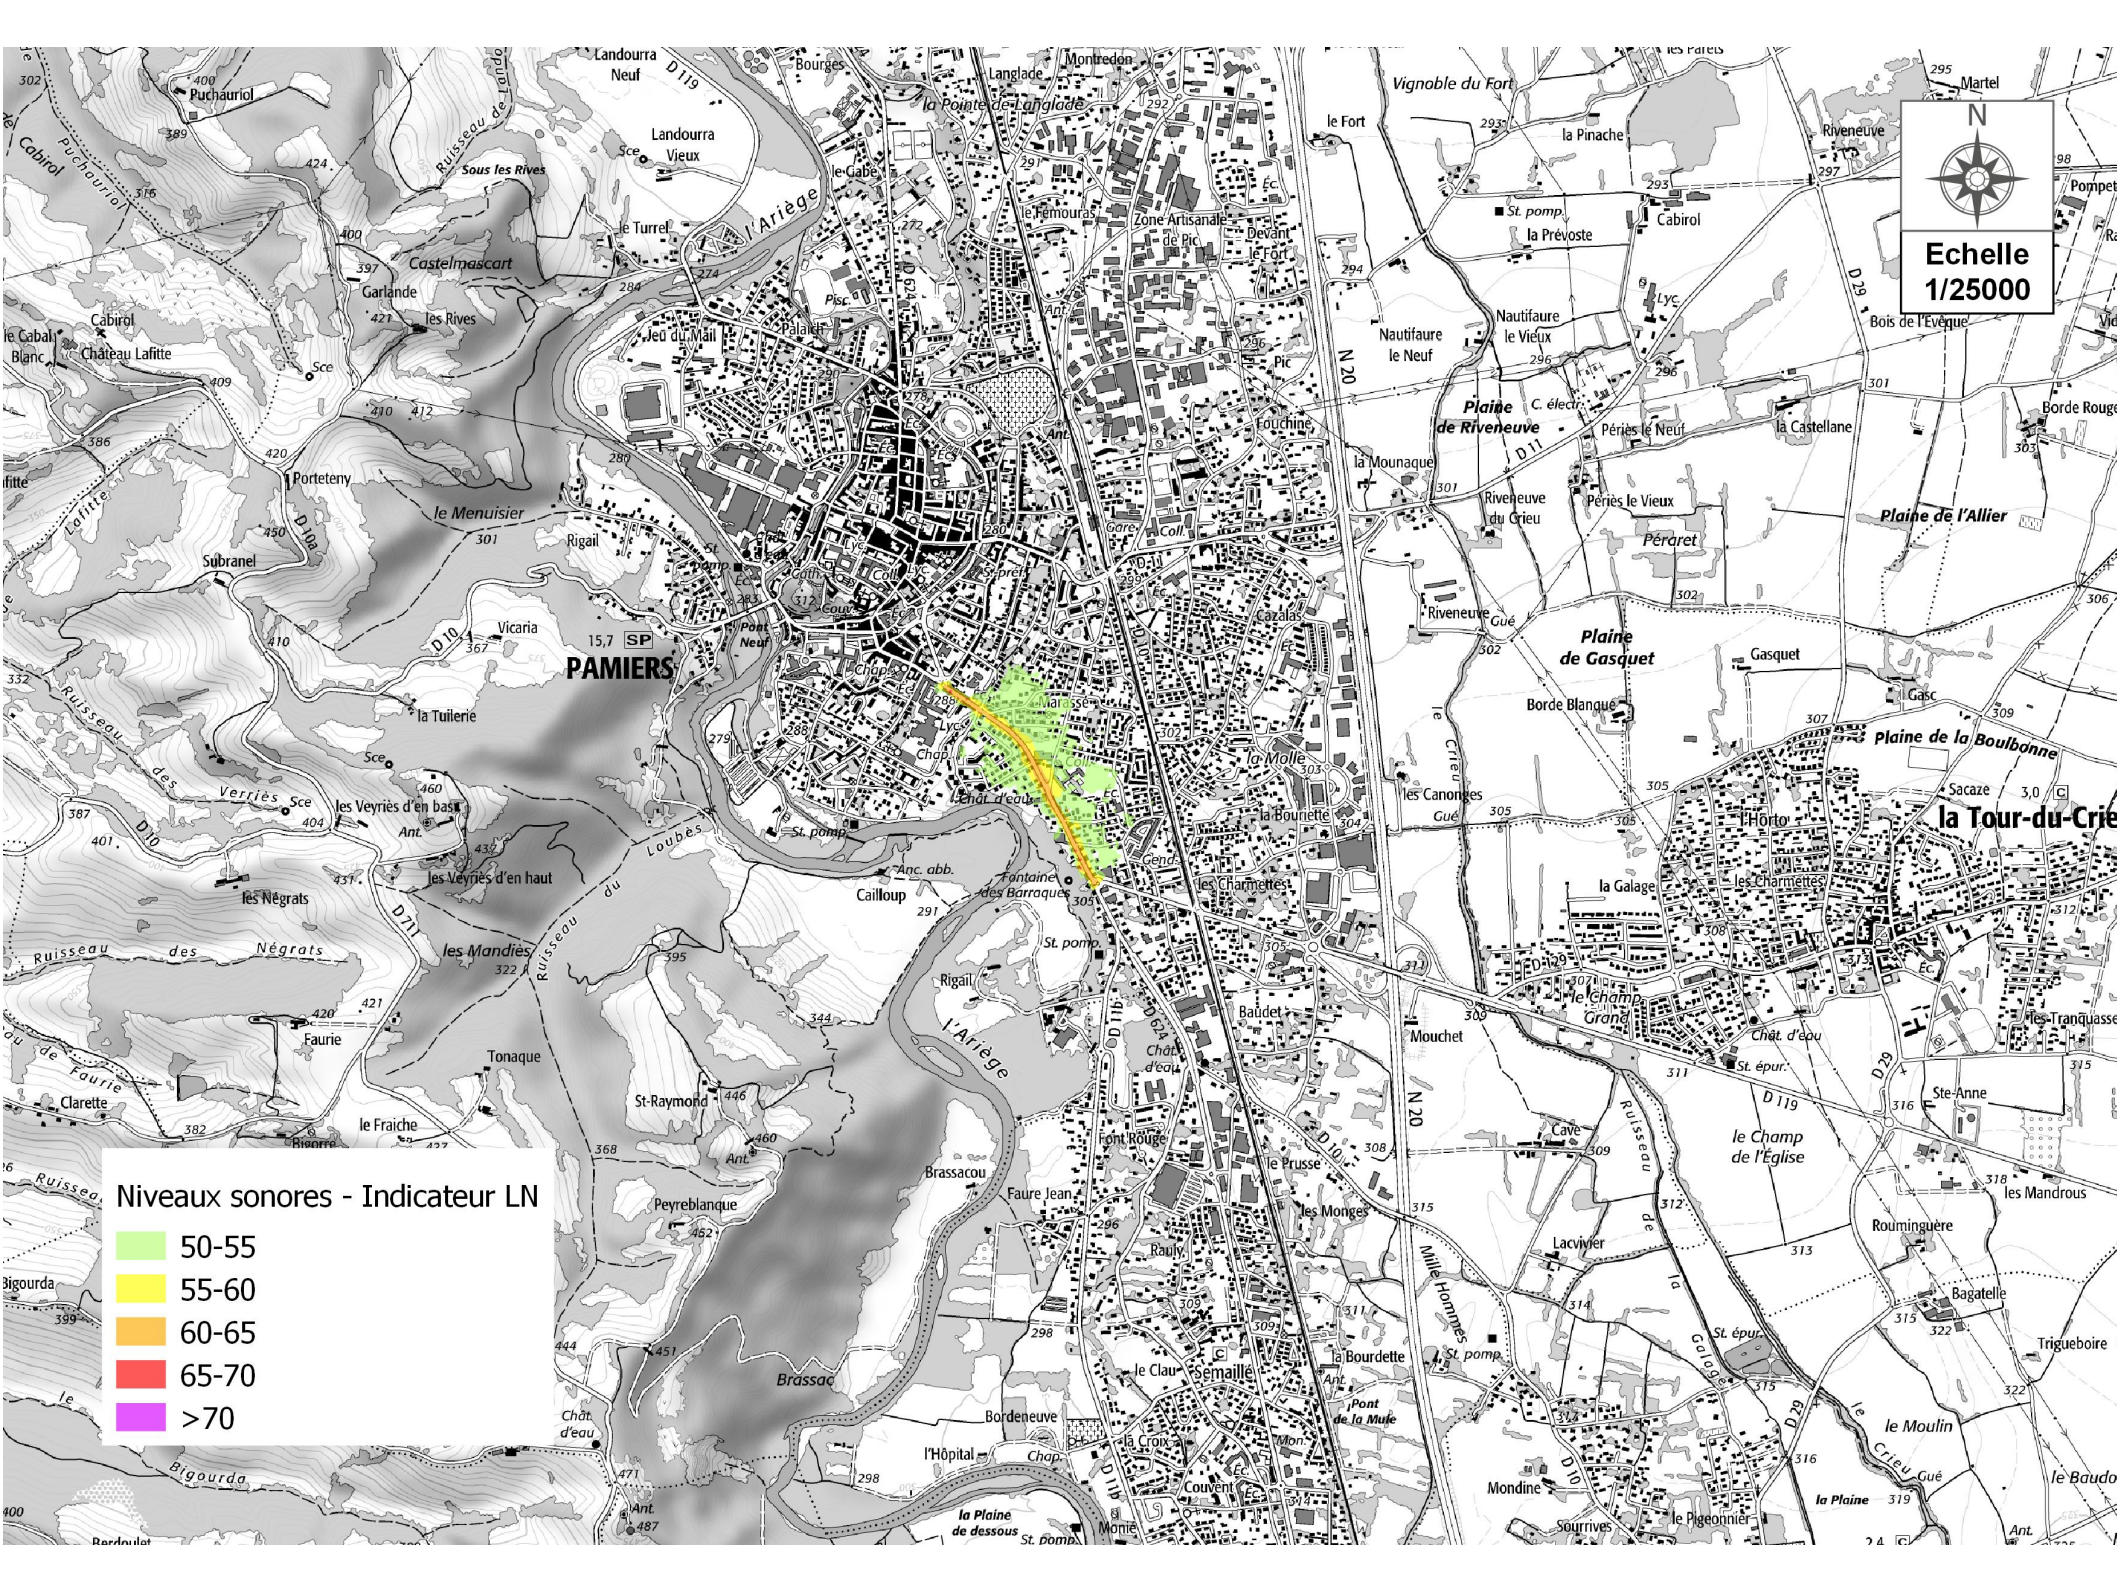

Echelle
1/25000

Niveaux sonores - Indicateur LDEN

- 55-60
- 60-65
- 65-70
- 70-75
- >75

Echelle
1/25000

Niveaux sonores - Indicateur LN

- 50-55
- 55-60
- 60-65
- 65-70
- >70

Echelle
1/25000

 Secteurs affectés par le bruit arrêtés par le préfet au titre du classement sonore (zone dans laquelle des prescriptions d'isolation acoustique sont imposées aux constructeurs)

Echelle
1/25000

 Zone susceptible de contenir des bâtiments dépassant la valeur limite de 68 dB(A) pour l'indicateur Lden

Echelle
1/25000

 Zone susceptible de contenir des bâtiments dépassant la valeur limite de 62 dB(A) pour l'indicateur Ln