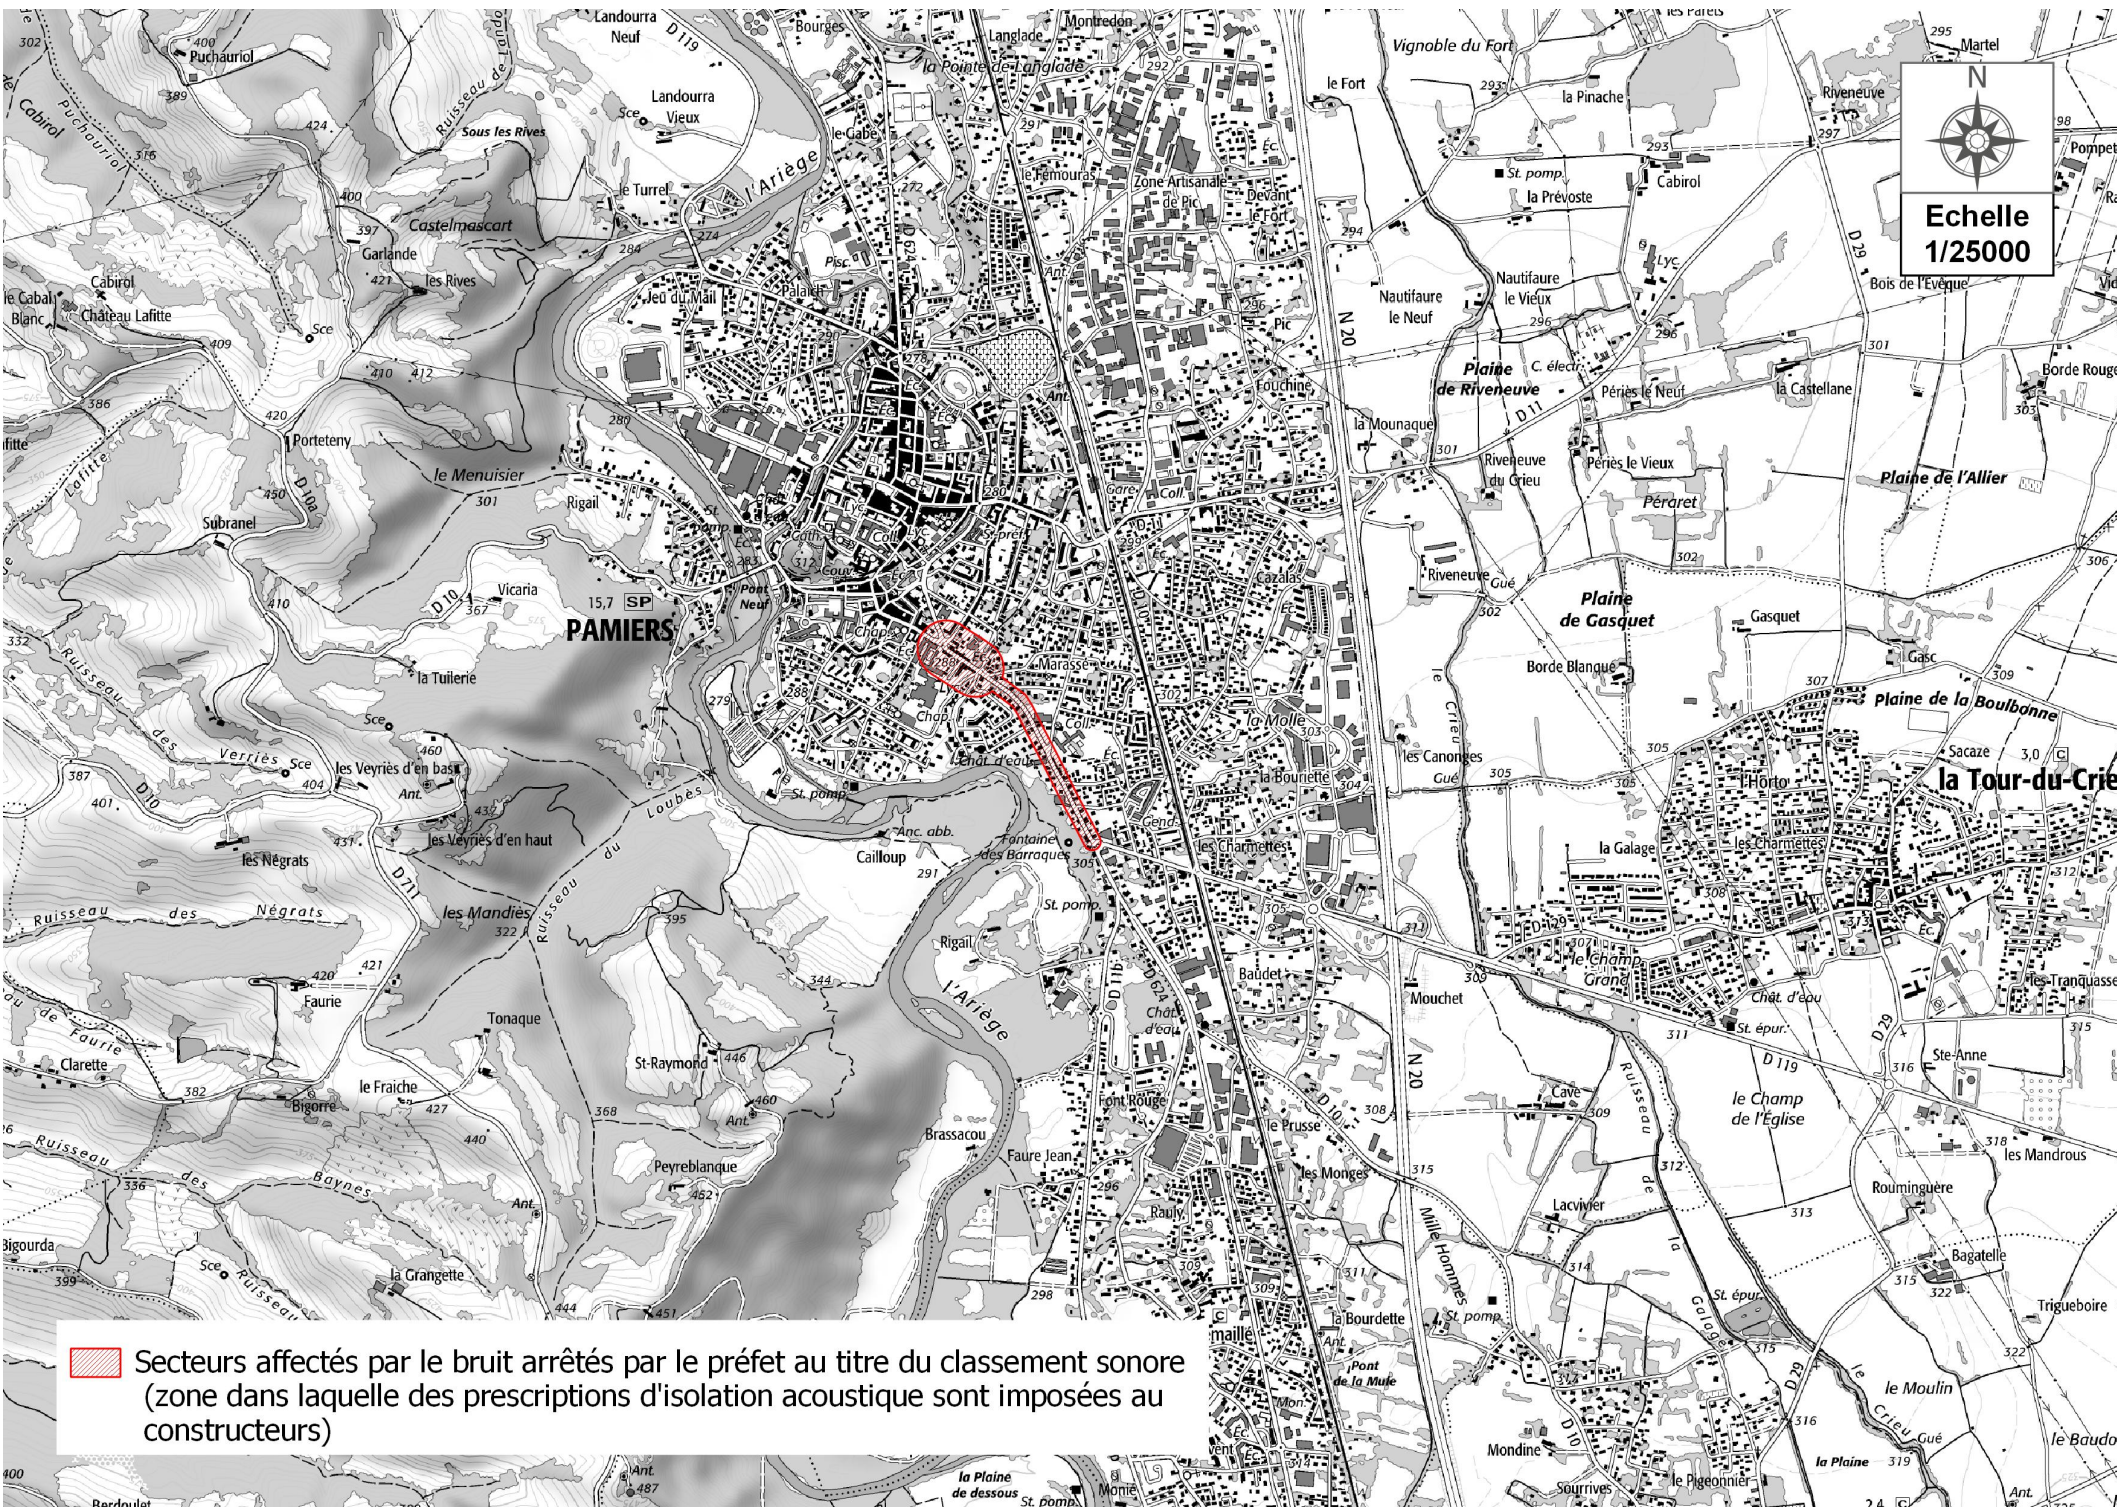

Echelle
1/25000

Niveaux sonores - Indicateur LDEN

- 55-60
- 60-65
- 65-70
- 70-75
- >75

Echelle
1/25000

Niveaux sonores - Indicateur LN

- 50-55
- 55-60
- 60-65
- 65-70
- >70

Echelle
1/25000

 Secteurs affectés par le bruit arrêtés par le préfet au titre du classement sonore (zone dans laquelle des prescriptions d'isolation acoustique sont imposées aux constructeurs)

Echelle
1/25000

 Zone susceptible de contenir des bâtiments dépassant la valeur limite de 68 dB(A) pour l'indicateur Lden

Echelle
1/25000

 Zone susceptible de contenir des bâtiments dépassant la valeur limite de 62 dB(A) pour l'indicateur Ln