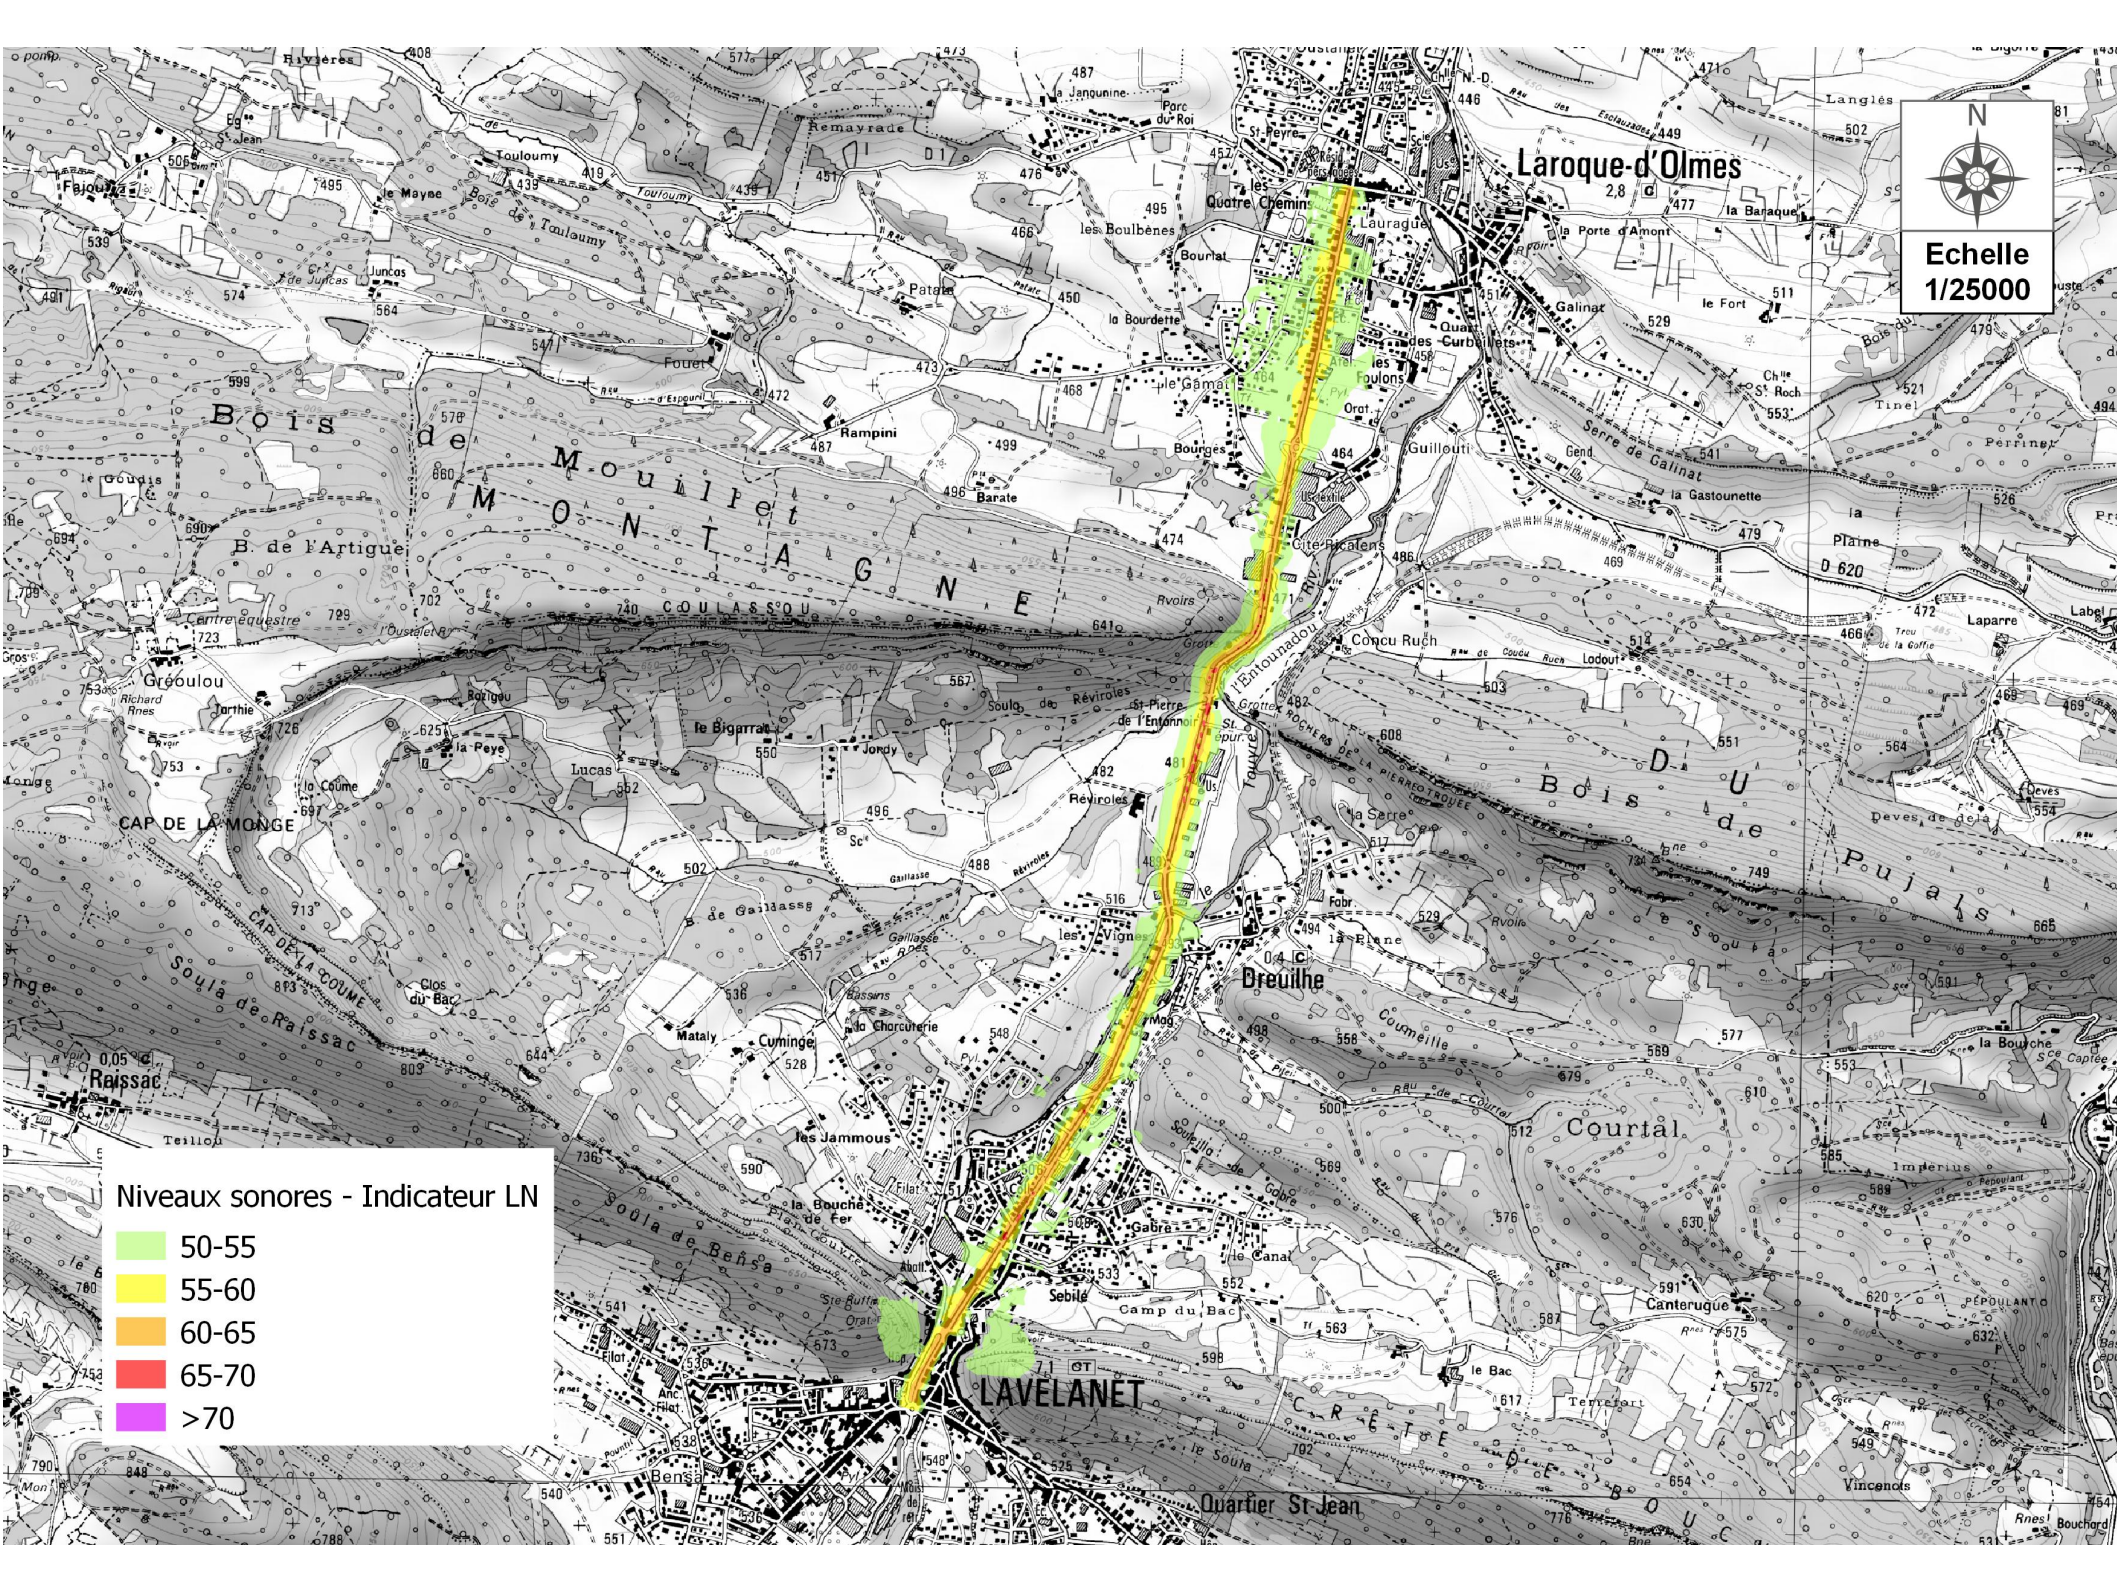

Echelle
1/25000

Niveaux sonores - Indicateur LDEN

- 55-60
- 60-65
- 65-70
- 70-75
- >75

Echelle
1/25000

Niveaux sonores - Indicateur LN

- 50-55
- 55-60
- 60-65
- 65-70
- >70

Echelle
1/25000

 Secteurs affectés par le bruit arrêtés par le préfet au titre du classement sonore
(zone dans laquelle des prescriptions d'isolation acoustique sont imposées aux constructeurs)

Echelle
1/25000

Zone susceptible de contenir des bâtiments dépassant la valeur limite de 68 dB(A) pour l'indicateur Lden

Echelle
1/25000

Zone susceptible de contenir des bâtiments dépassant la valeur limite de 62 dB(A) pour l'indicateur Ln