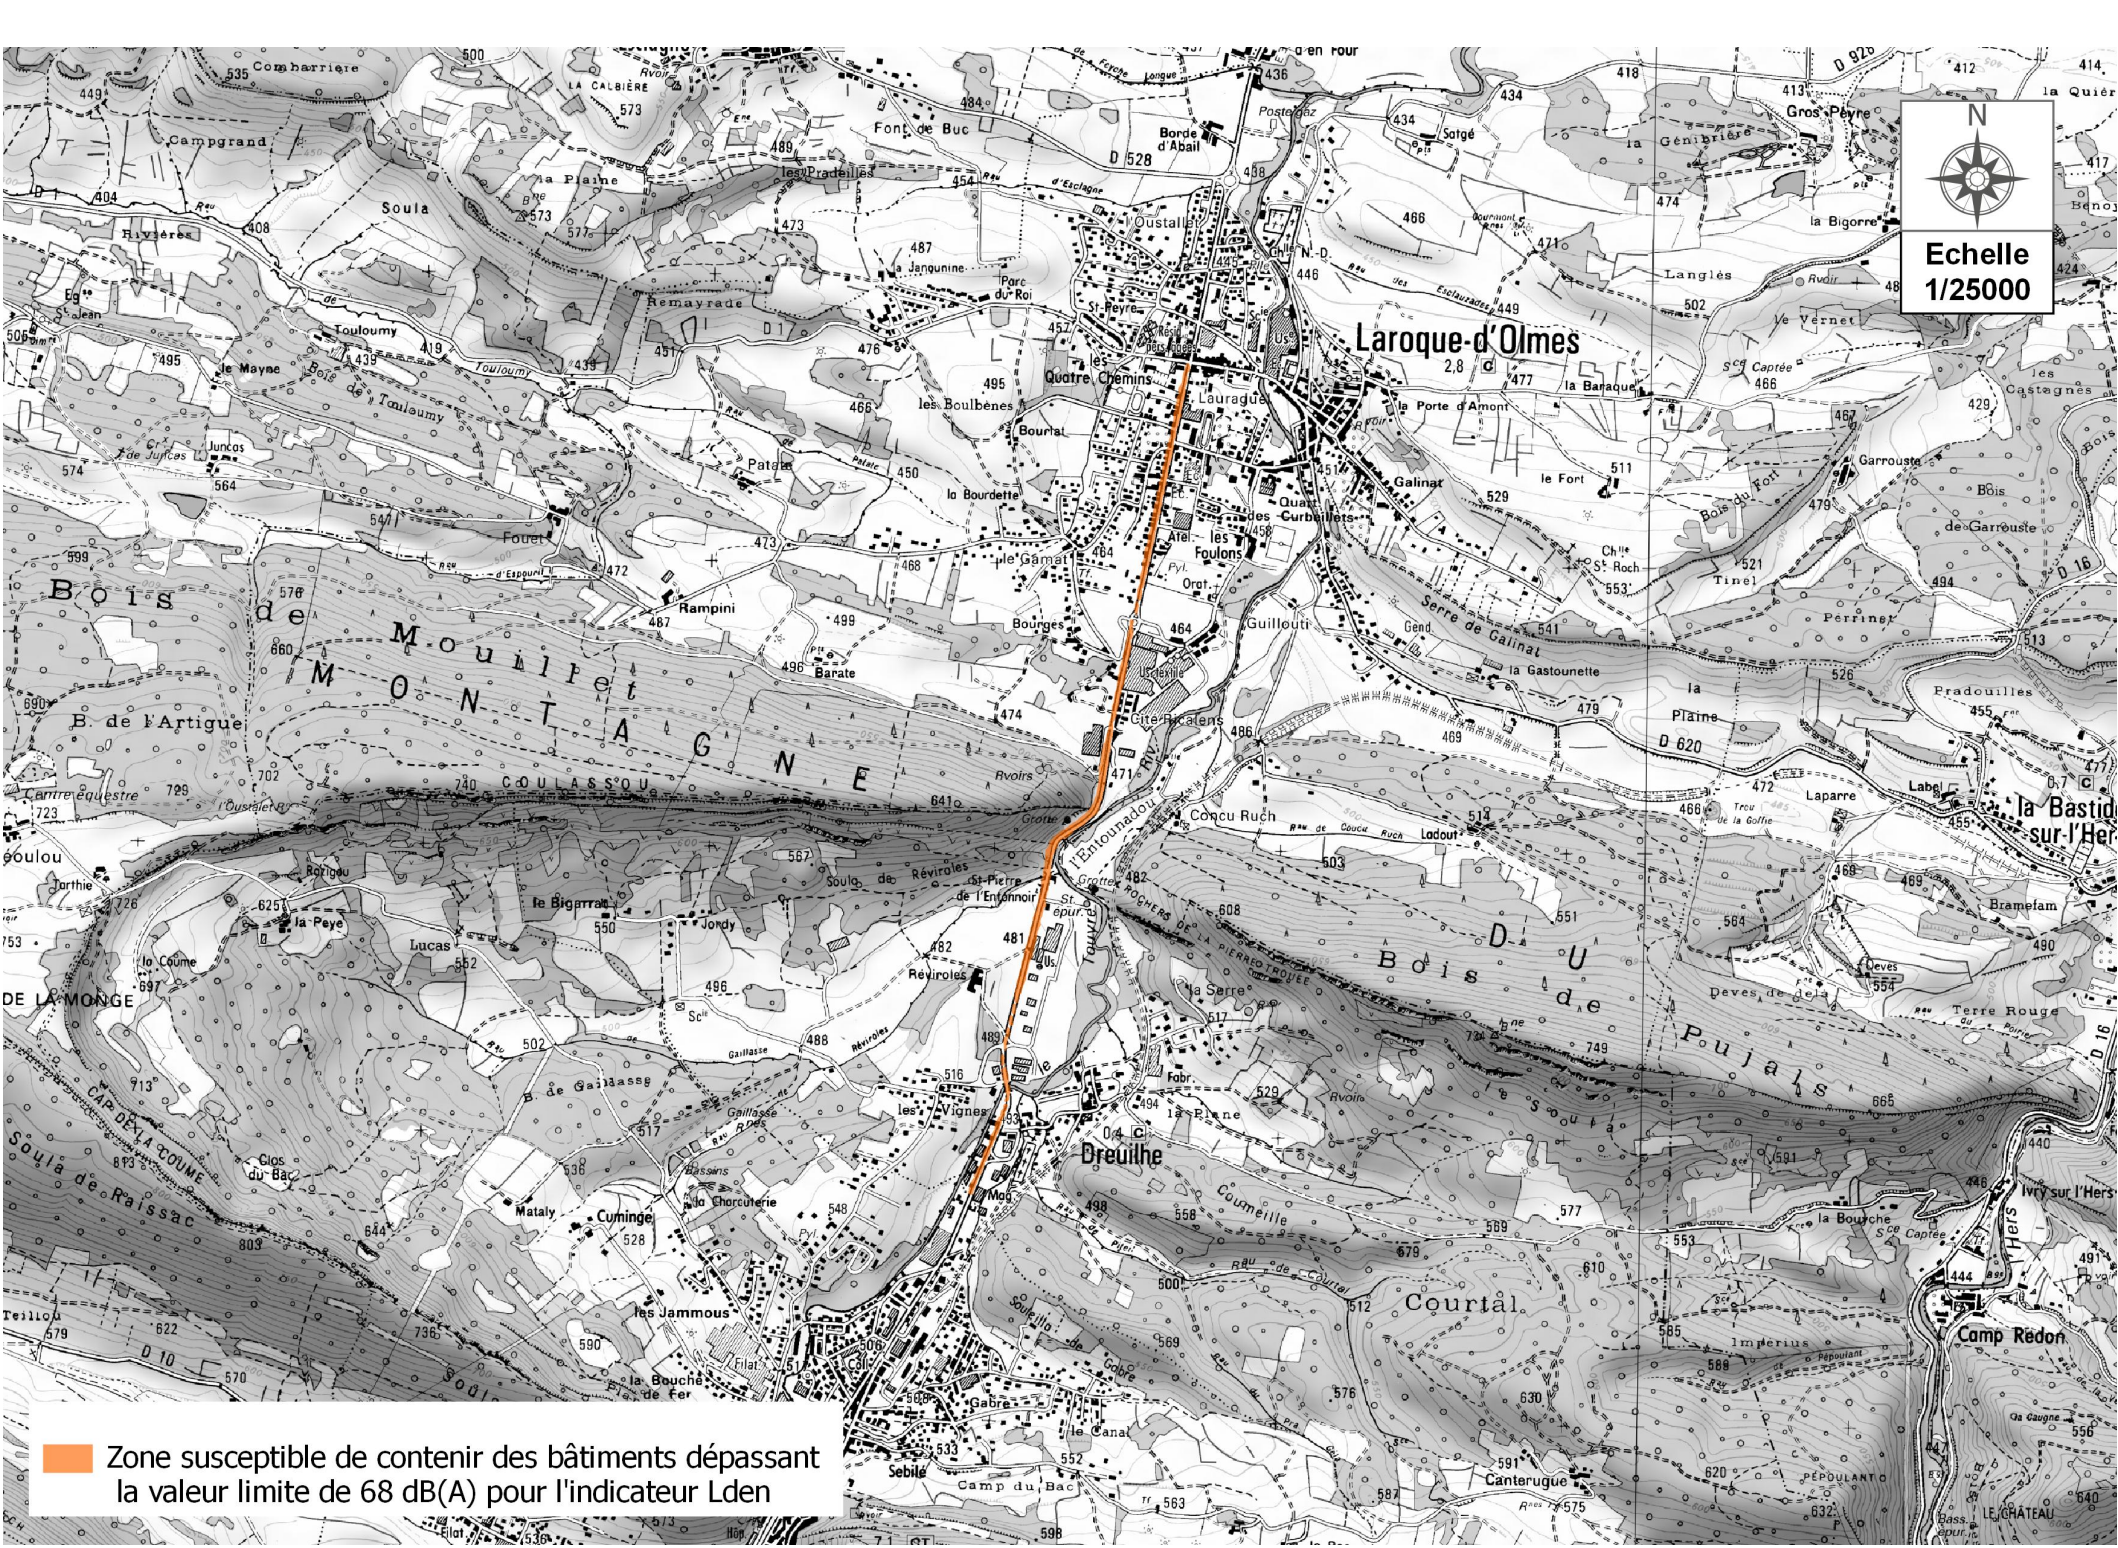

Echelle
1/25000

Niveaux sonores - Indicateur LDEN

- 55-60
- 60-65
- 65-70
- 70-75
- >75

Echelle
1/25000

Niveaux sonores - Indicateur LN

- 50-55
- 55-60
- 60-65
- 65-70
- >70

Echelle
1/25000

 Secteurs affectés par le bruit arrêtés par le préfet au titre du classement sonore
(zone dans laquelle des prescriptions d'isolation acoustique sont imposées aux constructeurs)

Echelle
1/25000

Zone susceptible de contenir des bâtiments dépassant la valeur limite de 68 dB(A) pour l'indicateur Lden

Echelle
1/25000

Zone susceptible de contenir des bâtiments dépassant la valeur limite de 62 dB(A) pour l'indicateur Ln