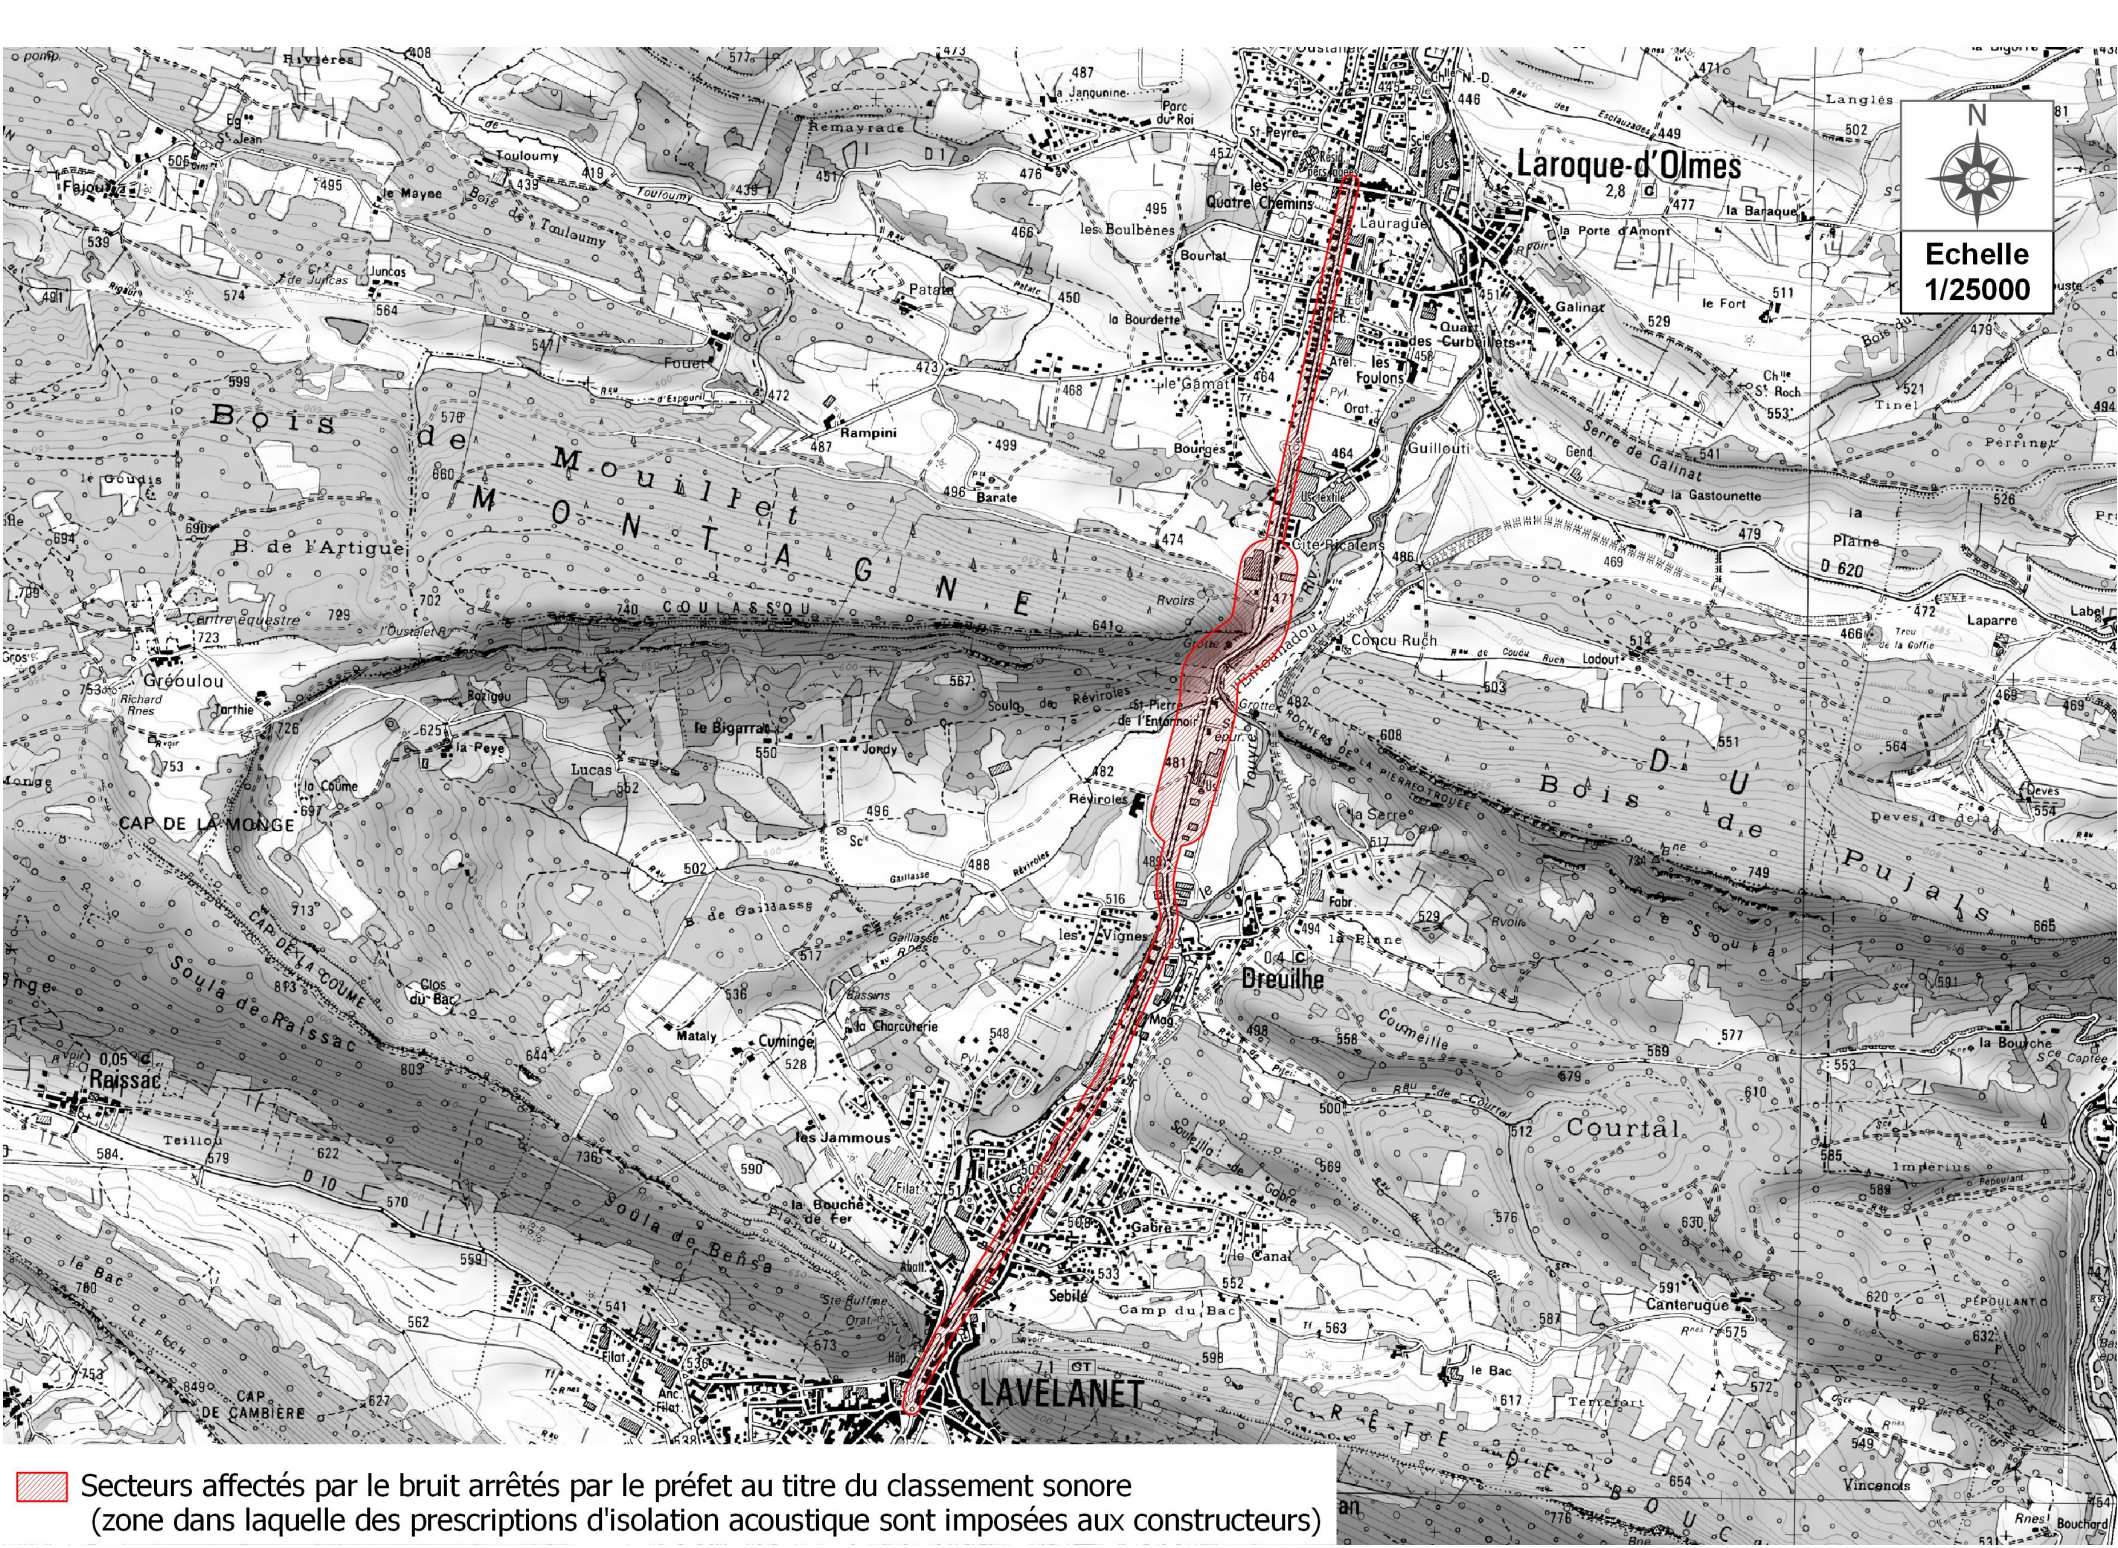

Echelle
1/25000

Niveaux sonores - Indicateur LDEN

- 55-60
- 60-65
- 65-70
- 70-75
- >75

Echelle
1/25000

Niveaux sonores - Indicateur LN

- 50-55
- 55-60
- 60-65
- 65-70
- >70

Echelle
1/25000

 Secteurs affectés par le bruit arrêtés par le préfet au titre du classement sonore
(zone dans laquelle des prescriptions d'isolation acoustique sont imposées aux constructeurs)

Echelle
1/25000

Zone susceptible de contenir des bâtiments dépassant la valeur limite de 68 dB(A) pour l'indicateur Lden

Echelle
1/25000

Zone susceptible de contenir des bâtiments dépassant la valeur limite de 62 dB(A) pour l'indicateur Ln