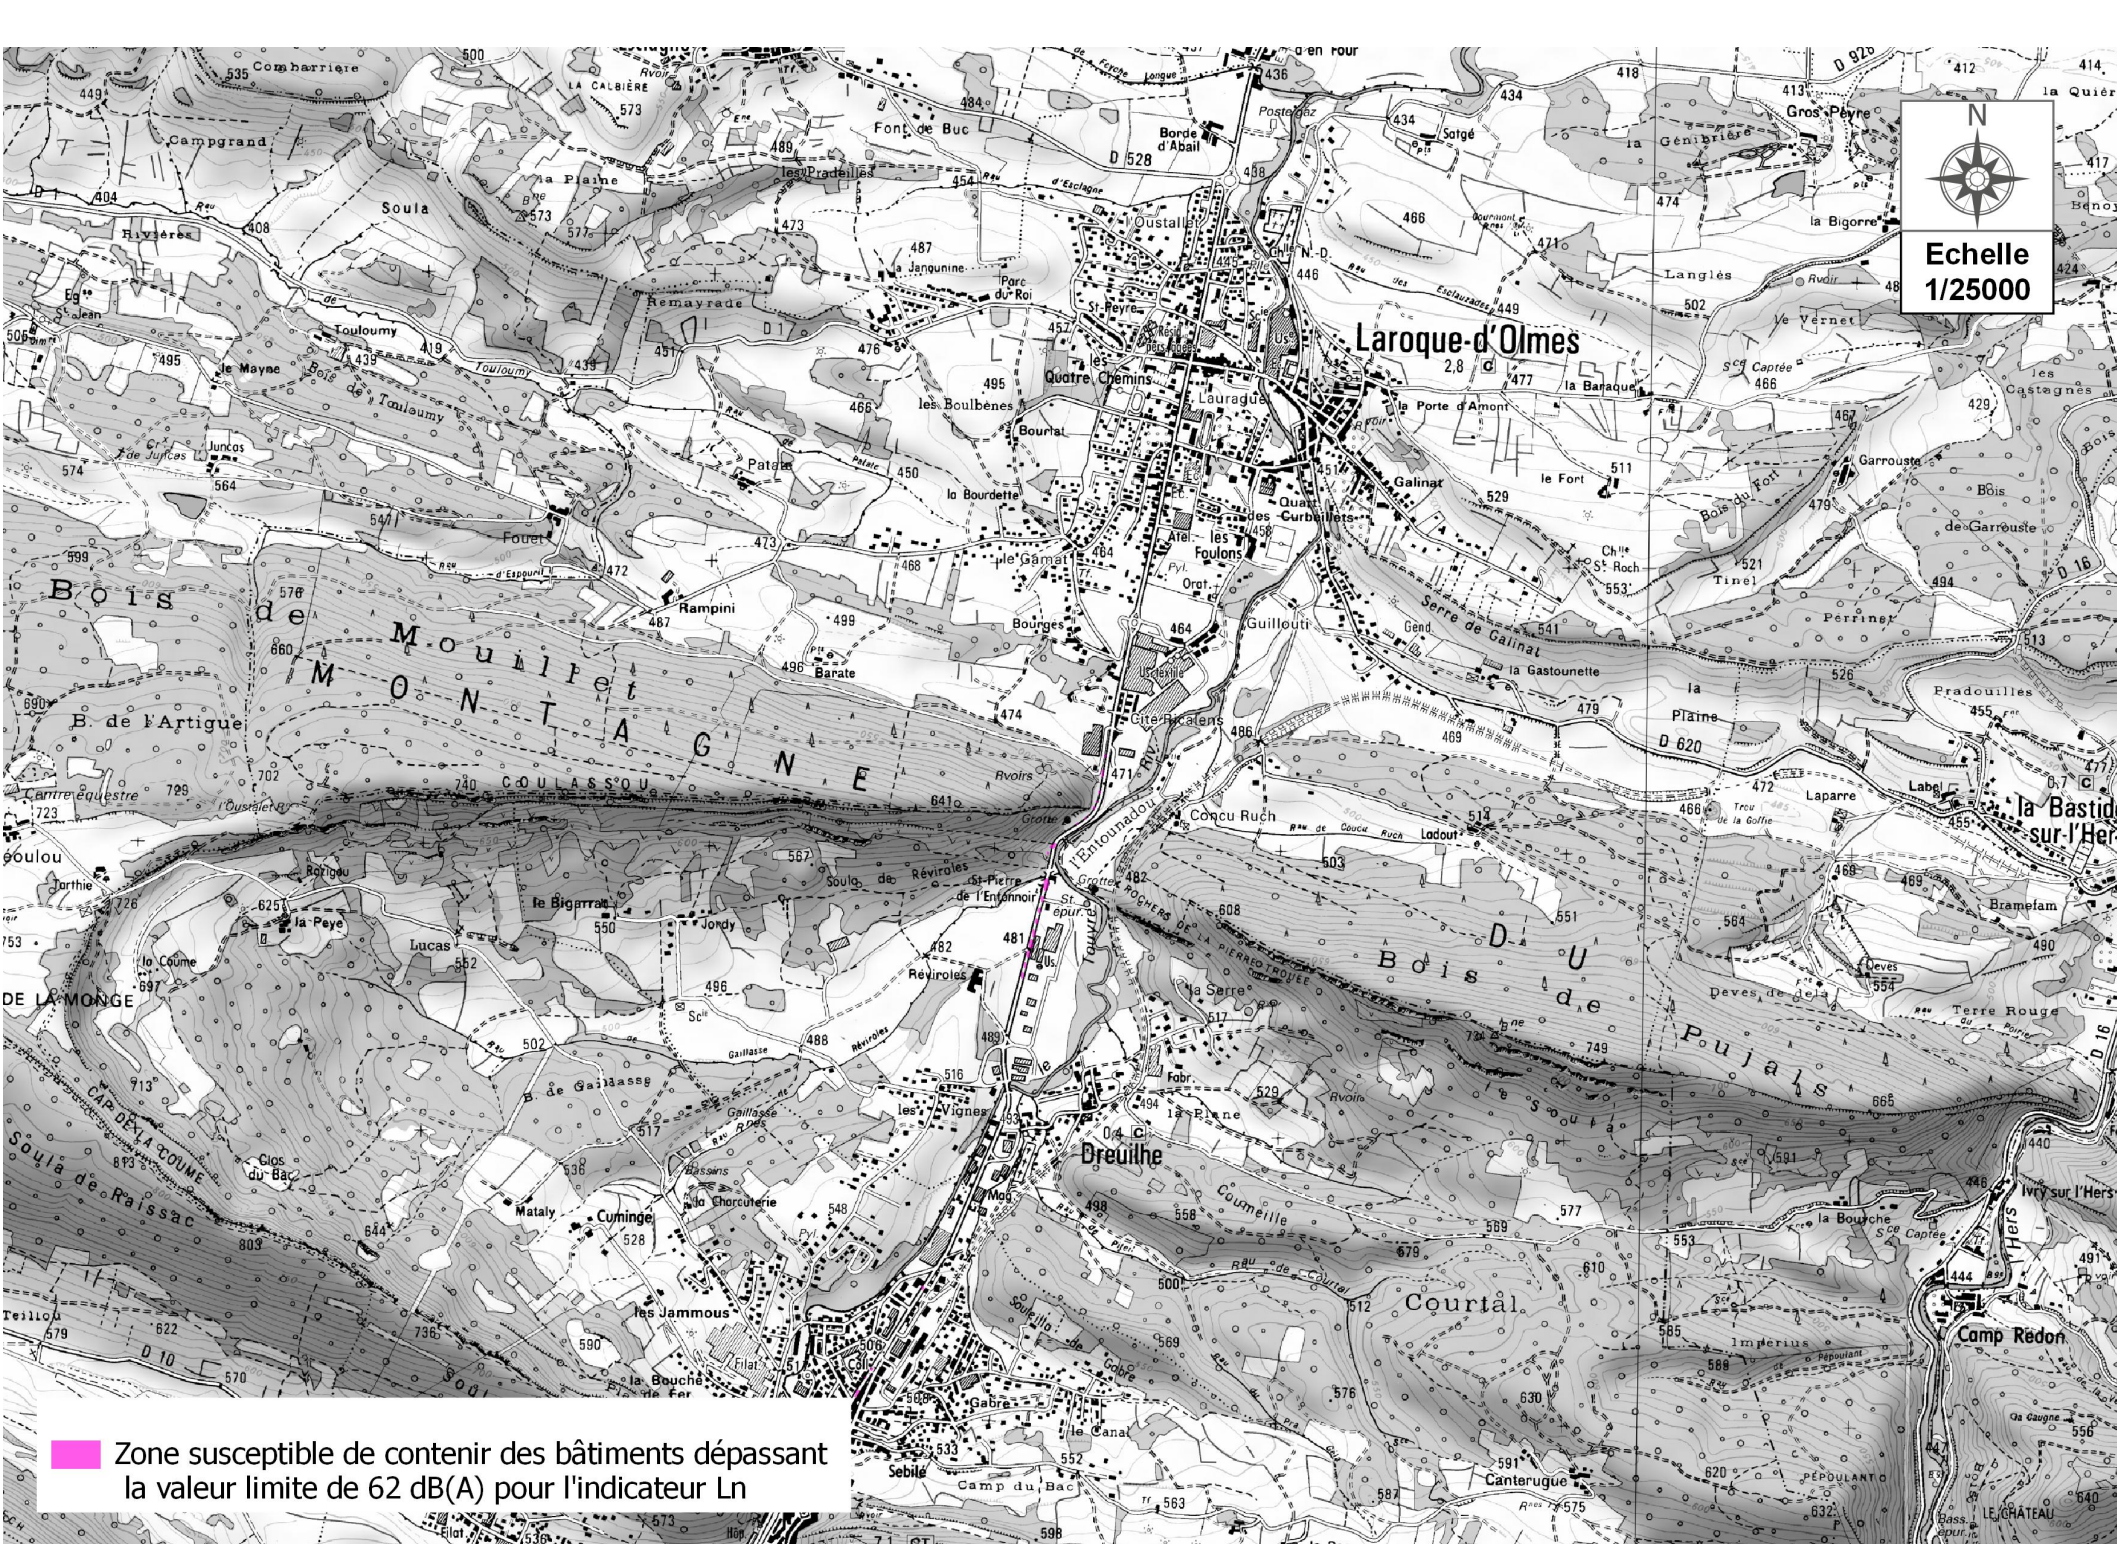

Echelle
1/25000

Niveaux sonores - Indicateur LDEN

- 55-60
- 60-65
- 65-70
- 70-75
- >75

Echelle
1/25000

Niveaux sonores - Indicateur LN

- 50-55
- 55-60
- 60-65
- 65-70
- >70

Echelle
1/25000

 Secteurs affectés par le bruit arrêtés par le préfet au titre du classement sonore
(zone dans laquelle des prescriptions d'isolation acoustique sont imposées aux constructeurs)

Echelle
1/25000

Zone susceptible de contenir des bâtiments dépassant la valeur limite de 68 dB(A) pour l'indicateur Lden

Echelle
1/25000

Zone susceptible de contenir des bâtiments dépassant la valeur limite de 62 dB(A) pour l'indicateur Ln