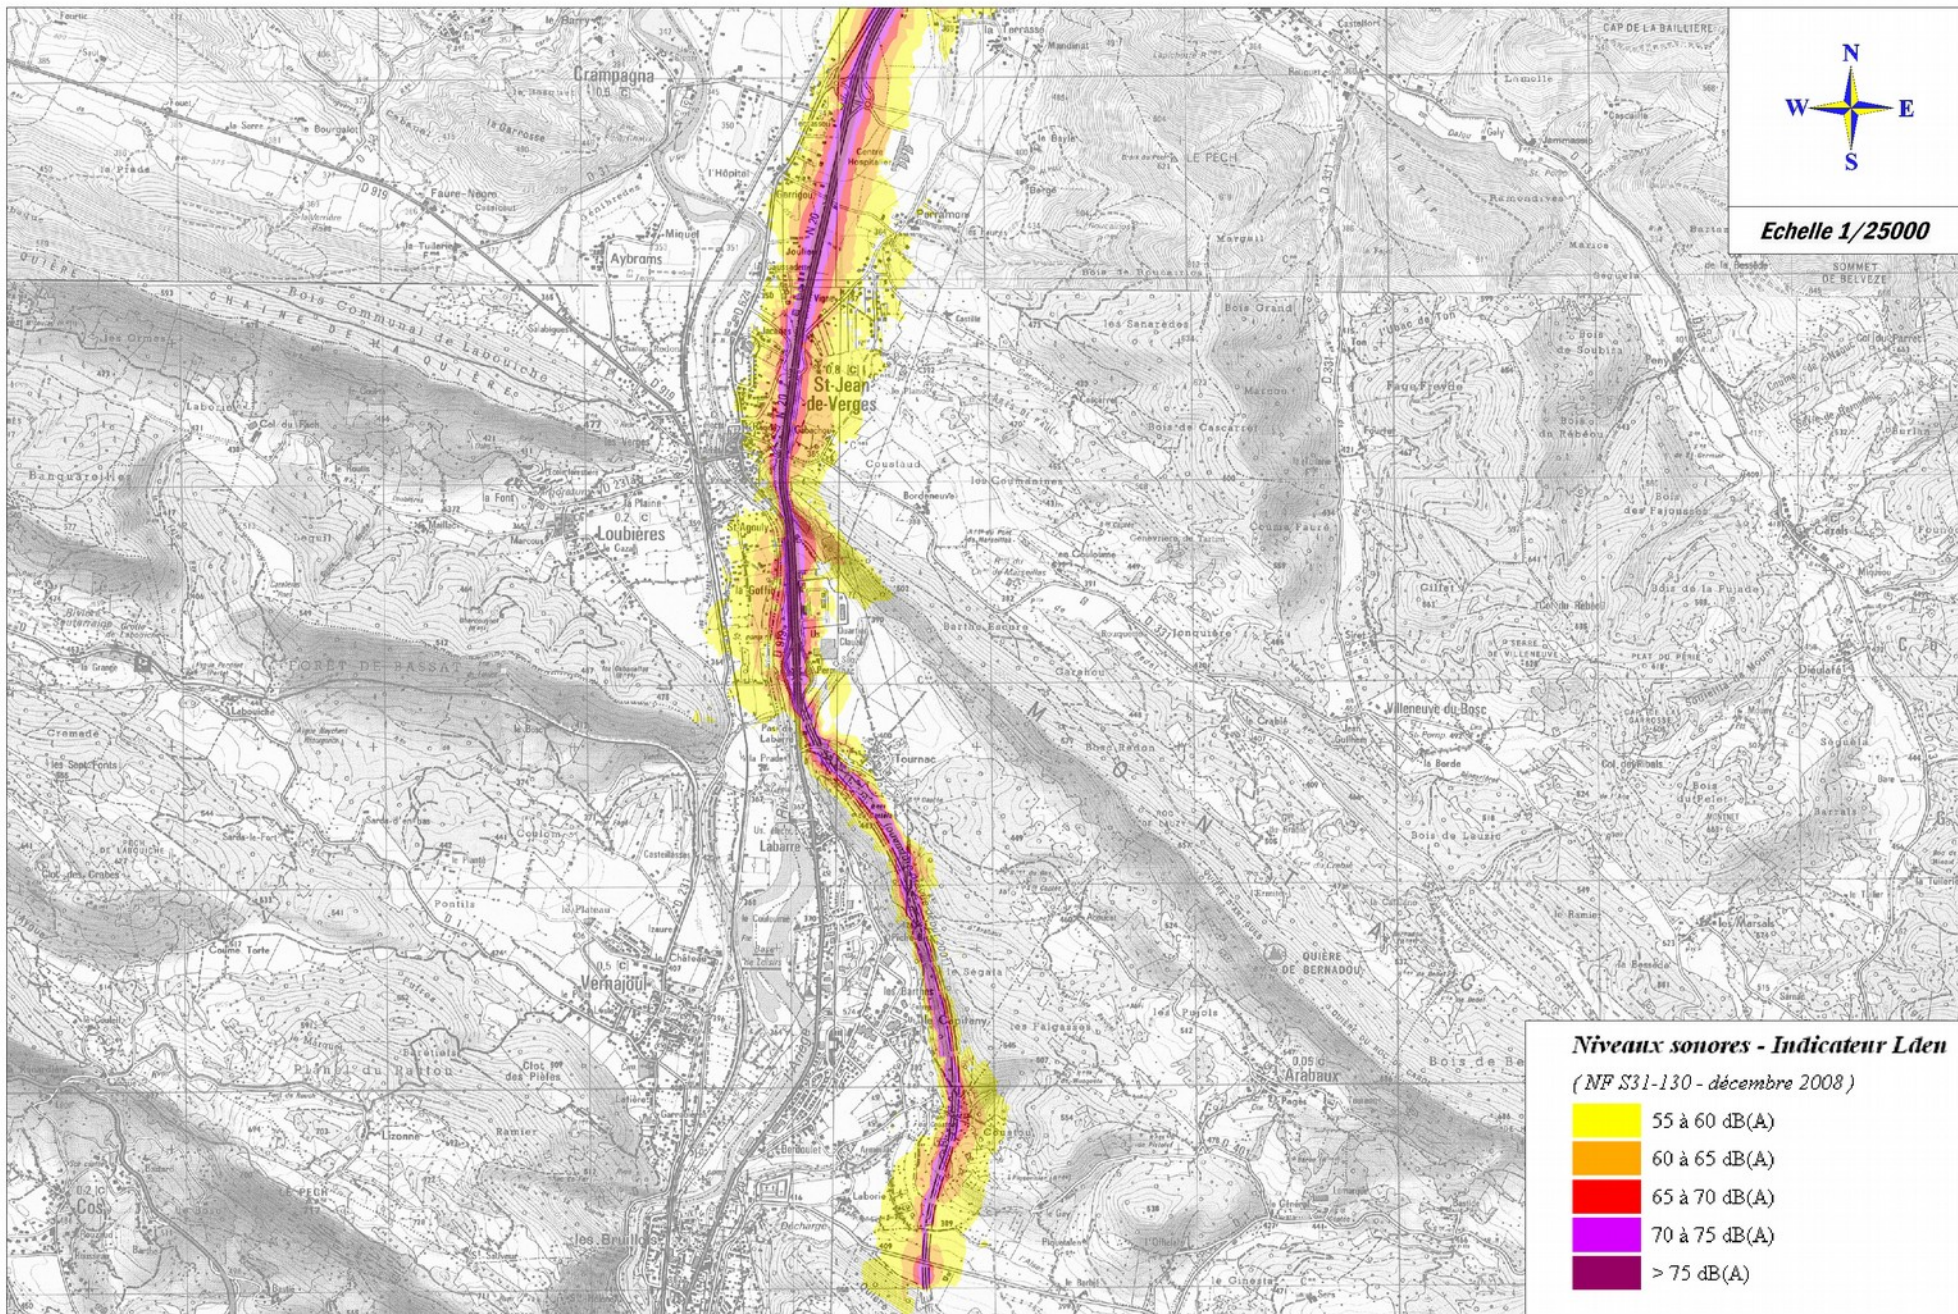

Echelle 1/25000

Niveaux sonores - Indicateur Lden
(NF S31-130 - décembre 2008)

- 55 à 60 dB(A)
- 60 à 65 dB(A)
- 65 à 70 dB(A)
- 70 à 75 dB(A)
- > 75 dB(A)

Echelle 1/25000

Echelle 1/25000

Niveaux sonores - Indicateur Lden

(NF S31-130 - décembre 2008)

-  55 à 60 dB(A)
-  60 à 65 dB(A)
-  65 à 70 dB(A)
-  70 à 75 dB(A)
-  > 75 dB(A)

Echelle
1/25000

Niveaux sonores - Indicateur LDEN

- 55-60
- 60-65
- 65-70
- 70-75
- >75