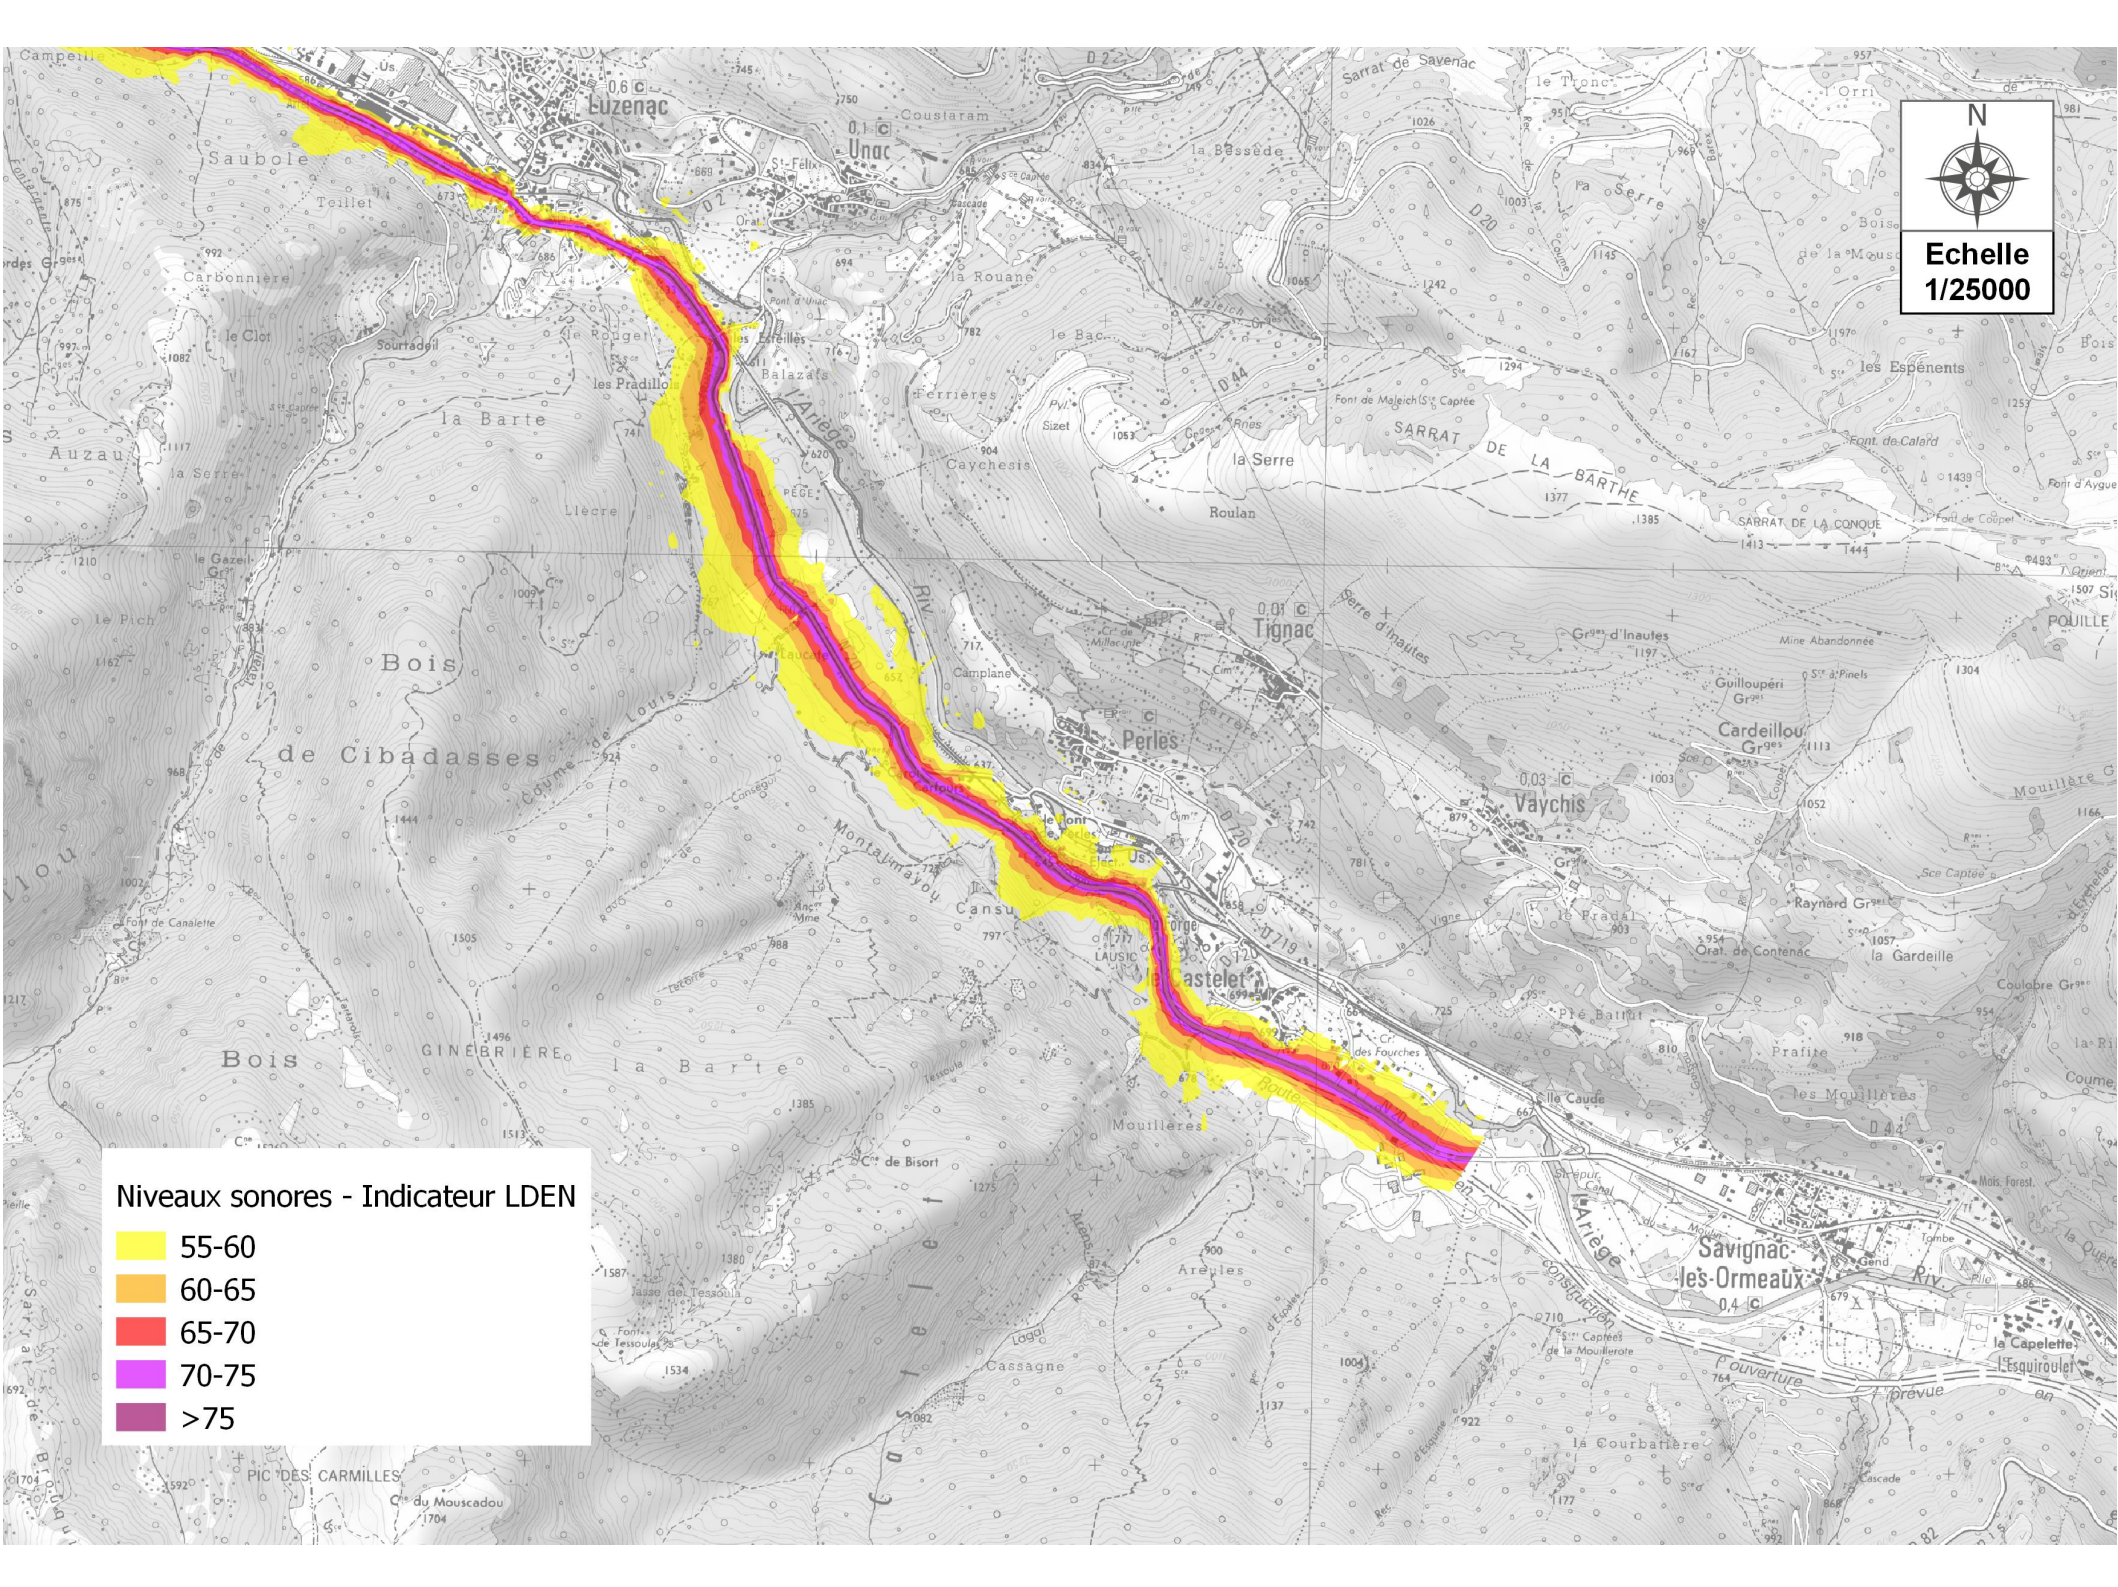

Echelle 1/25000

Niveaux sonores - Indicateur Lden
(NF S31-130 - décembre 2008)

- 55 à 60 dB(A)
- 60 à 65 dB(A)
- 65 à 70 dB(A)
- 70 à 75 dB(A)
- > 75 dB(A)

Echelle 1/25000

Echelle 1/25000

Niveaux sonores - Indicateur Lden

(NF S31-130 - décembre 2008)

-  55 à 60 dB(A)
-  60 à 65 dB(A)
-  65 à 70 dB(A)
-  70 à 75 dB(A)
-  > 75 dB(A)

Echelle
1/25000

Niveaux sonores - Indicateur LDEN

- 55-60
- 60-65
- 65-70
- 70-75
- >75