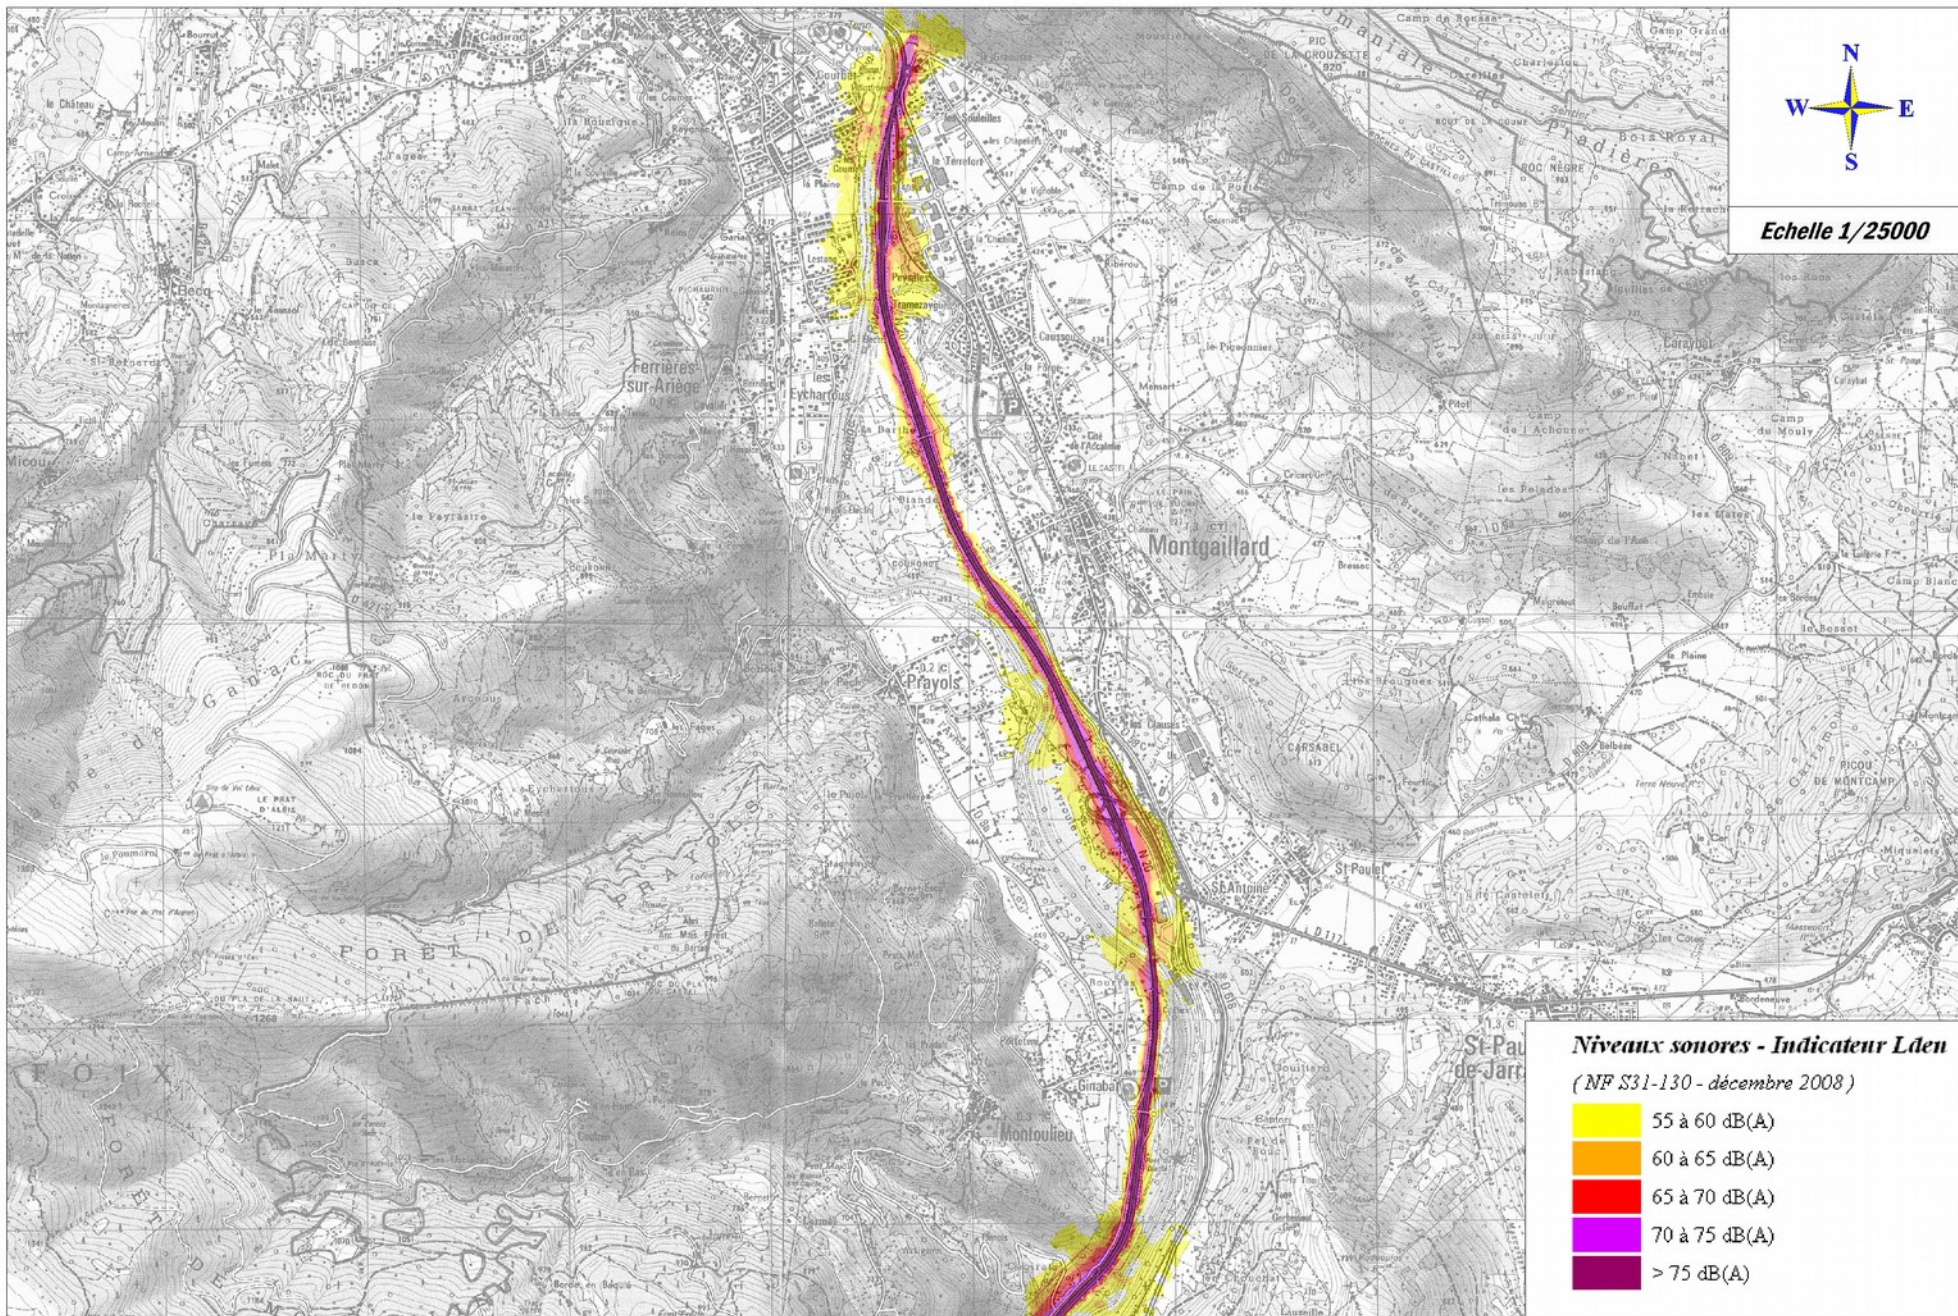

Echelle 1/25000

Niveaux sonores - Indicateur Lden
(NF S31-130 - décembre 2008)

- 55 à 60 dB(A)
- 60 à 65 dB(A)
- 65 à 70 dB(A)
- 70 à 75 dB(A)
- > 75 dB(A)

Echelle 1/25000

Echelle 1/25000

Niveaux sonores - Indicateur Lden

(NF S31-130 - décembre 2008)

-  55 à 60 dB(A)
-  60 à 65 dB(A)
-  65 à 70 dB(A)
-  70 à 75 dB(A)
-  > 75 dB(A)

Echelle
1/25000

Niveaux sonores - Indicateur LDEN

- 55-60
- 60-65
- 65-70
- 70-75
- >75