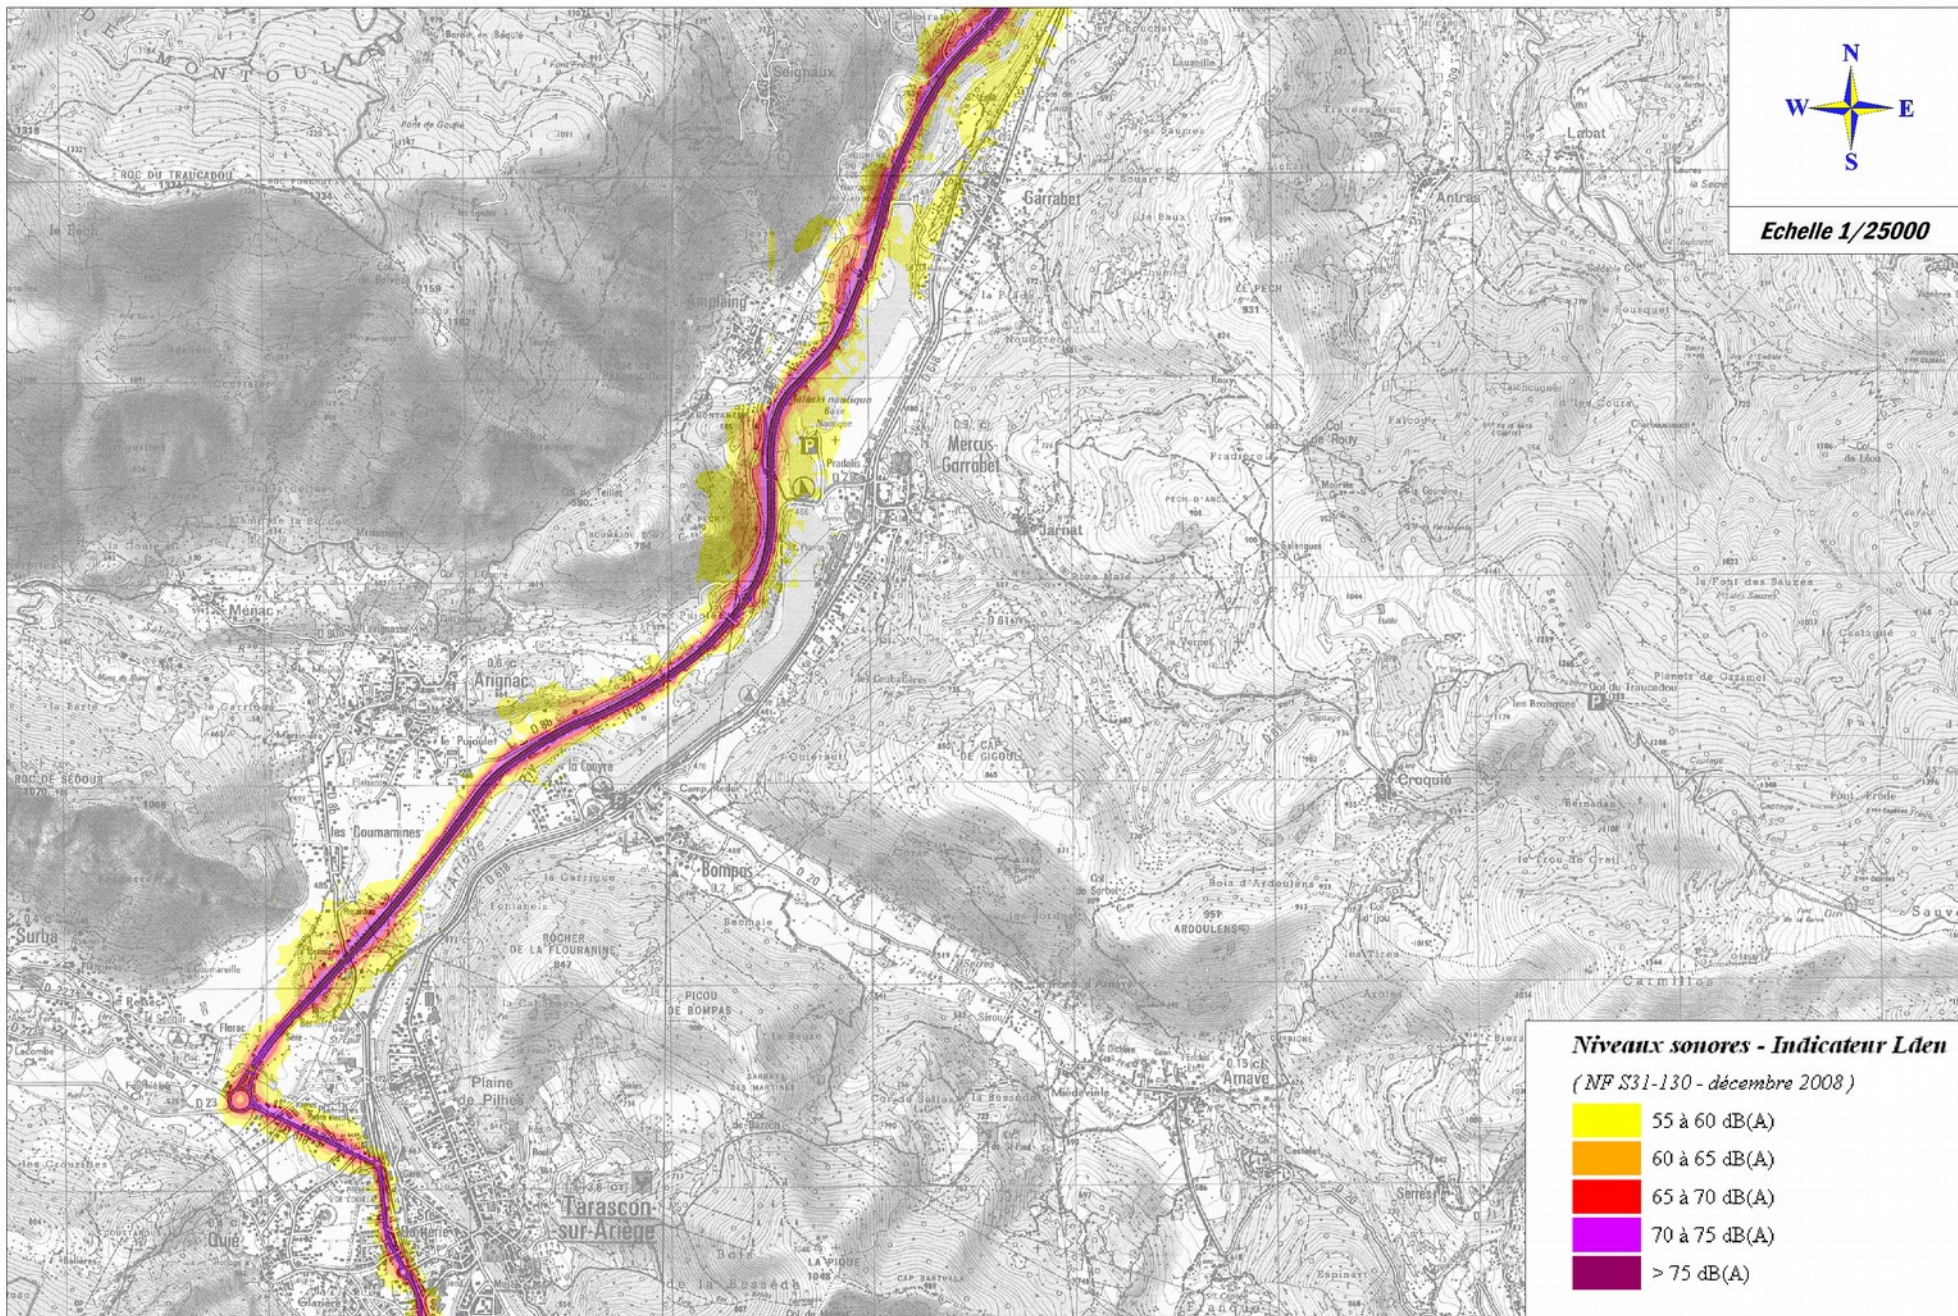

Echelle 1/25000

Niveaux sonores - Indicateur Lden
(NF S31-130 - décembre 2008)

- 55 à 60 dB(A)
- 60 à 65 dB(A)
- 65 à 70 dB(A)
- 70 à 75 dB(A)
- > 75 dB(A)

Echelle 1/25000

Echelle 1/25000

Niveaux sonores - Indicateur Lden

(NF S31-130 - décembre 2008)

-  55 à 60 dB(A)
-  60 à 65 dB(A)
-  65 à 70 dB(A)
-  70 à 75 dB(A)
-  > 75 dB(A)

Echelle
1/25000

Niveaux sonores - Indicateur LDEN

- 55-60
- 60-65
- 65-70
- 70-75
- >75