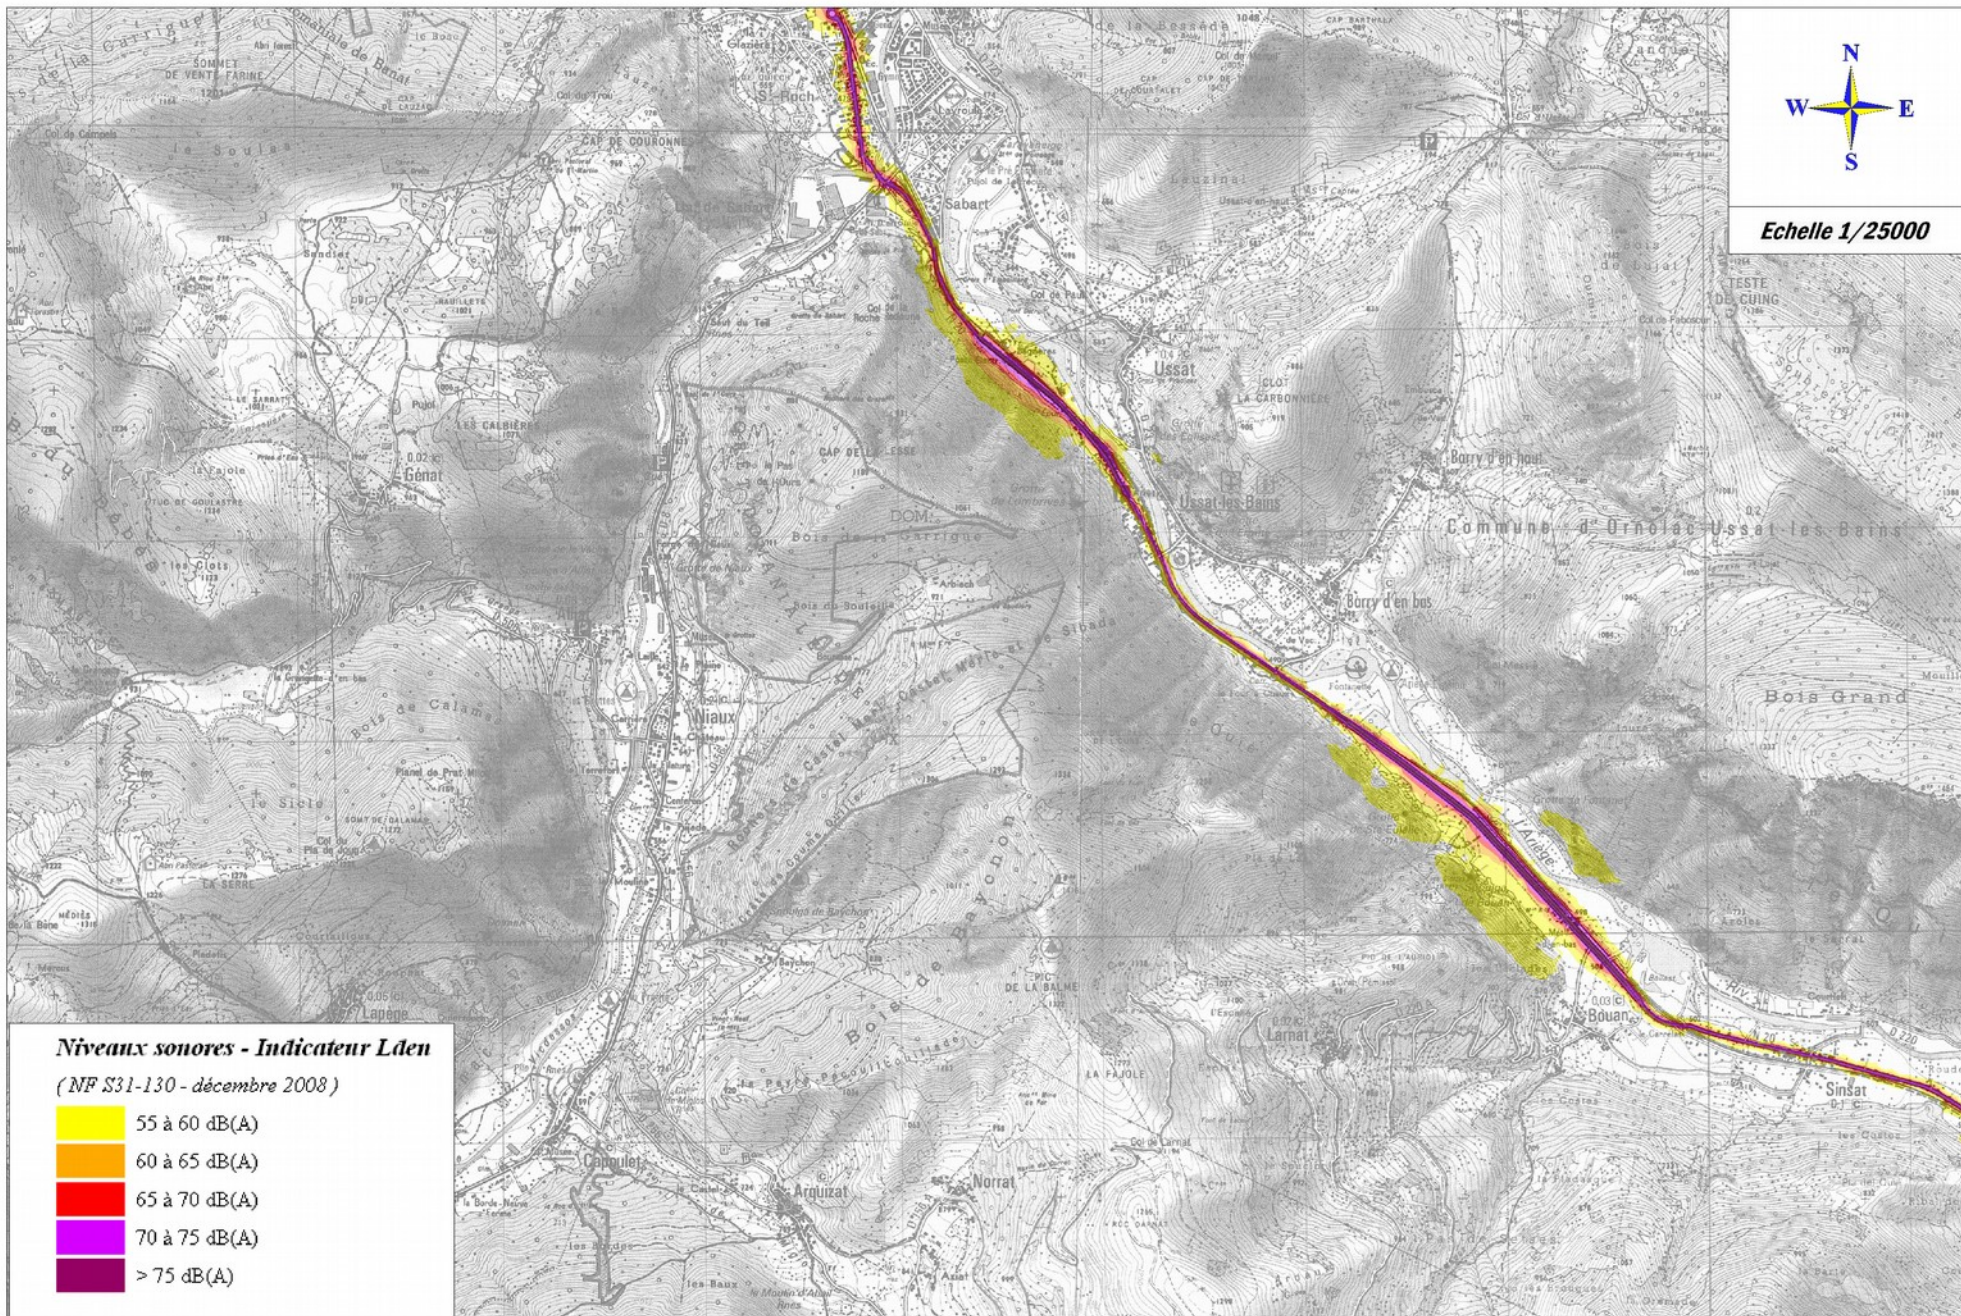

Echelle 1/25000

Niveaux sonores - Indicateur Lden
(NF S31-130 - décembre 2008)

- 55 à 60 dB(A)
- 60 à 65 dB(A)
- 65 à 70 dB(A)
- 70 à 75 dB(A)
- > 75 dB(A)

Echelle 1/25000

Echelle 1/25000

Niveaux sonores - Indicateur Lden

(NF S31-130 - décembre 2008)

-  55 à 60 dB(A)
-  60 à 65 dB(A)
-  65 à 70 dB(A)
-  70 à 75 dB(A)
-  > 75 dB(A)

Echelle
1/25000

Niveaux sonores - Indicateur LDEN

- 55-60
- 60-65
- 65-70
- 70-75
- >75