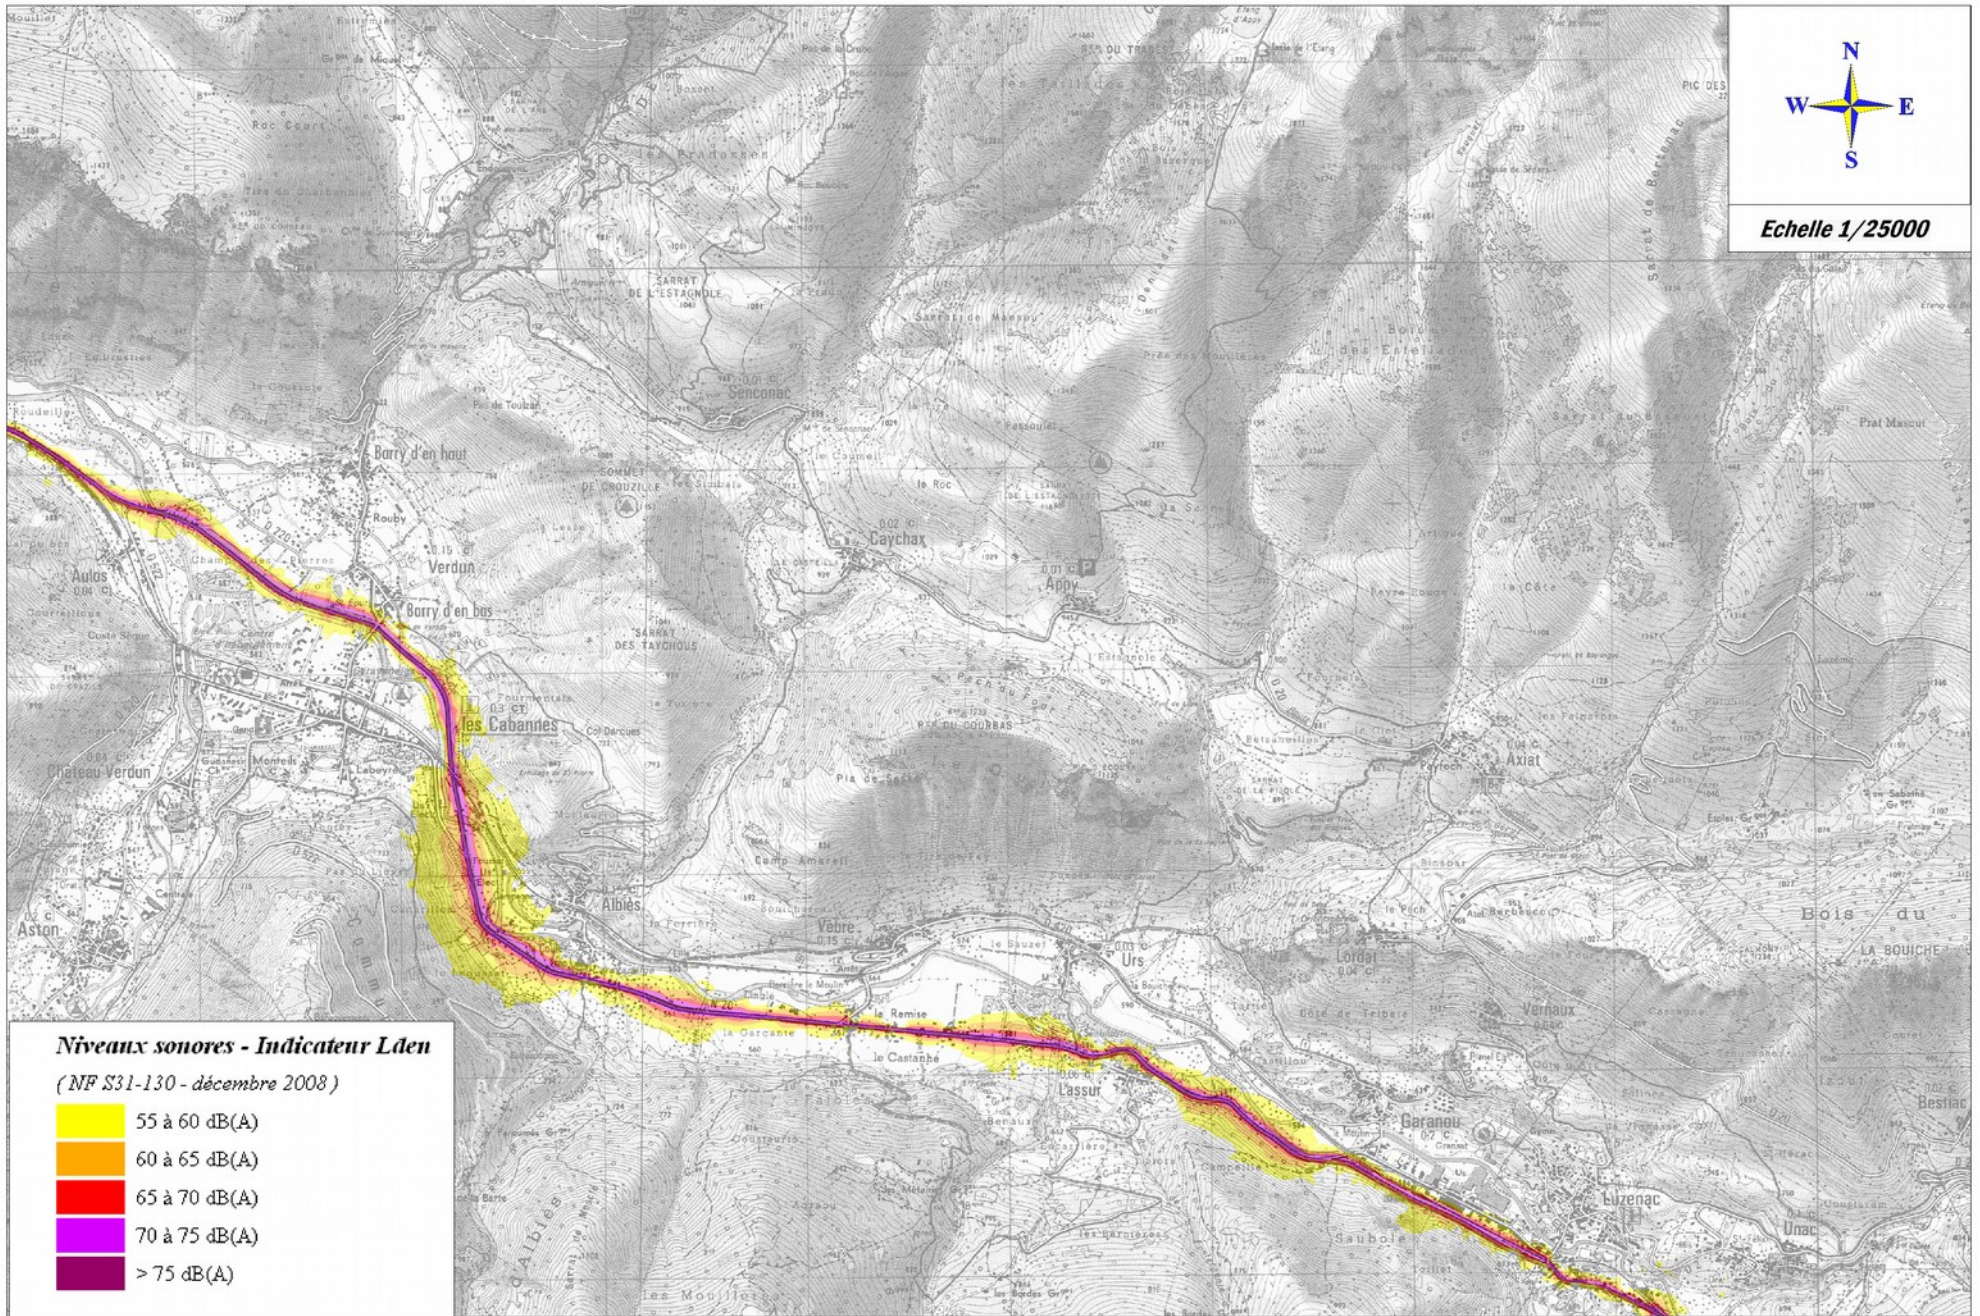

Echelle 1/25000

Niveaux sonores - Indicateur Lden
(NF S31-130 - décembre 2008)

- 55 à 60 dB(A)
- 60 à 65 dB(A)
- 65 à 70 dB(A)
- 70 à 75 dB(A)
- > 75 dB(A)

Echelle 1/25000

Echelle 1/25000

Niveaux sonores - Indicateur Lden

(NF S31-130 - décembre 2008)

-  55 à 60 dB(A)
-  60 à 65 dB(A)
-  65 à 70 dB(A)
-  70 à 75 dB(A)
-  > 75 dB(A)

Echelle
1/25000

Niveaux sonores - Indicateur LDEN

- 55-60
- 60-65
- 65-70
- 70-75
- >75