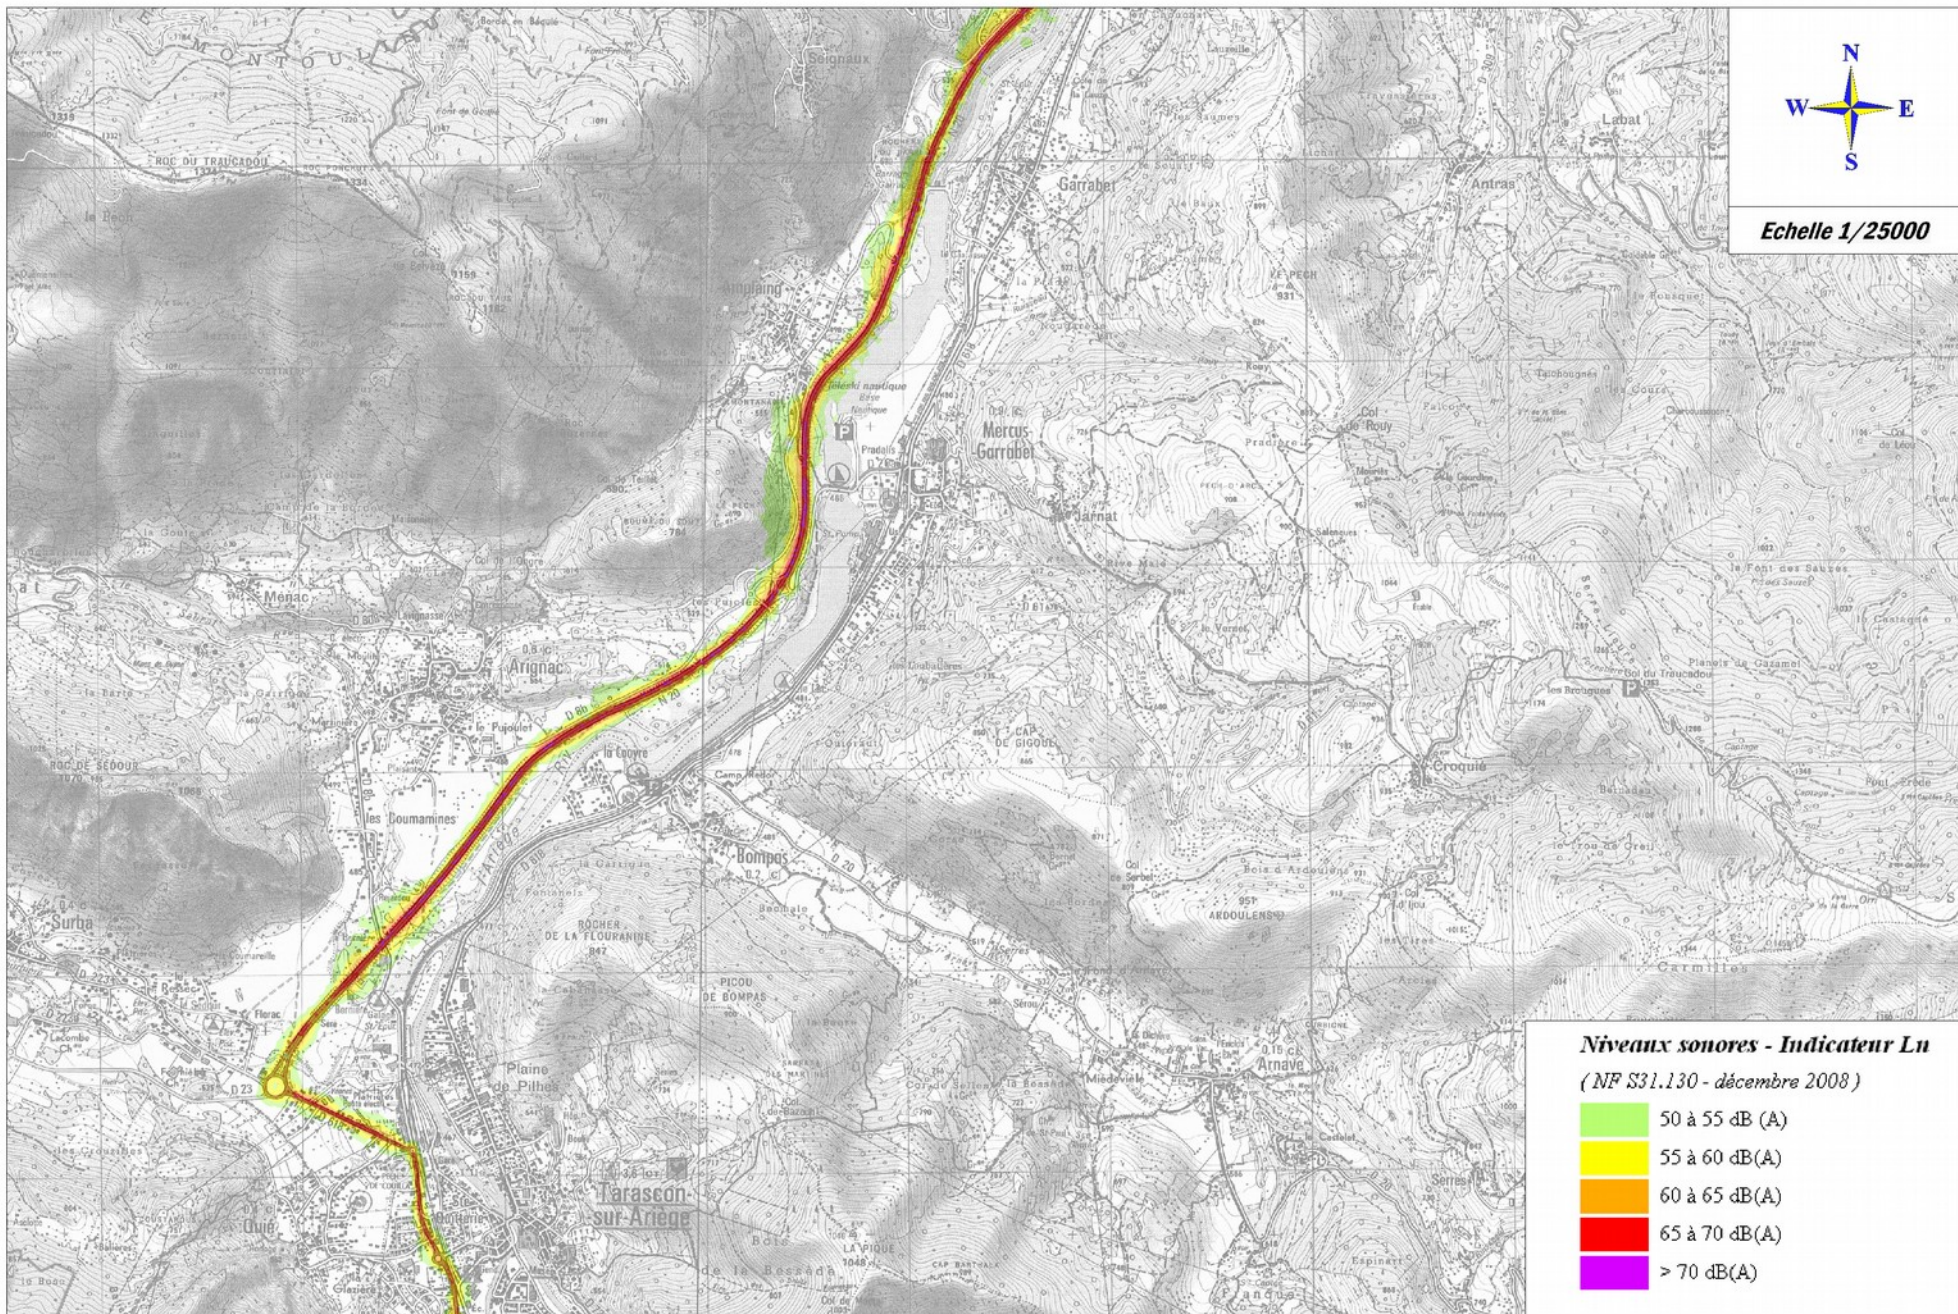

Echelle 1/25000

Echelle 1/25000

Echelle 1/25000

Echelle 1/25000

Niveaux sonores - Indicateur Ln
(NF S31.130 - décembre 2008)

- 50 à 55 dB (A)
- 55 à 60 dB(A)
- 60 à 65 dB(A)
- 65 à 70 dB(A)
- > 70 dB(A)

Echelle 1/25000

Niveaux sonores - Indicateur Ln

(NF S31.130 - décembre 2008)

-  50 à 55 dB (A)
-  55 à 60 dB(A)
-  60 à 65 dB(A)
-  65 à 70 dB(A)
-  > 70 dB(A)

Echelle 1/25000

Echelle
1/25000

Niveaux sonores - Indicateur LN

- 50-55
- 55-60
- 60-65
- 65-70
- >70