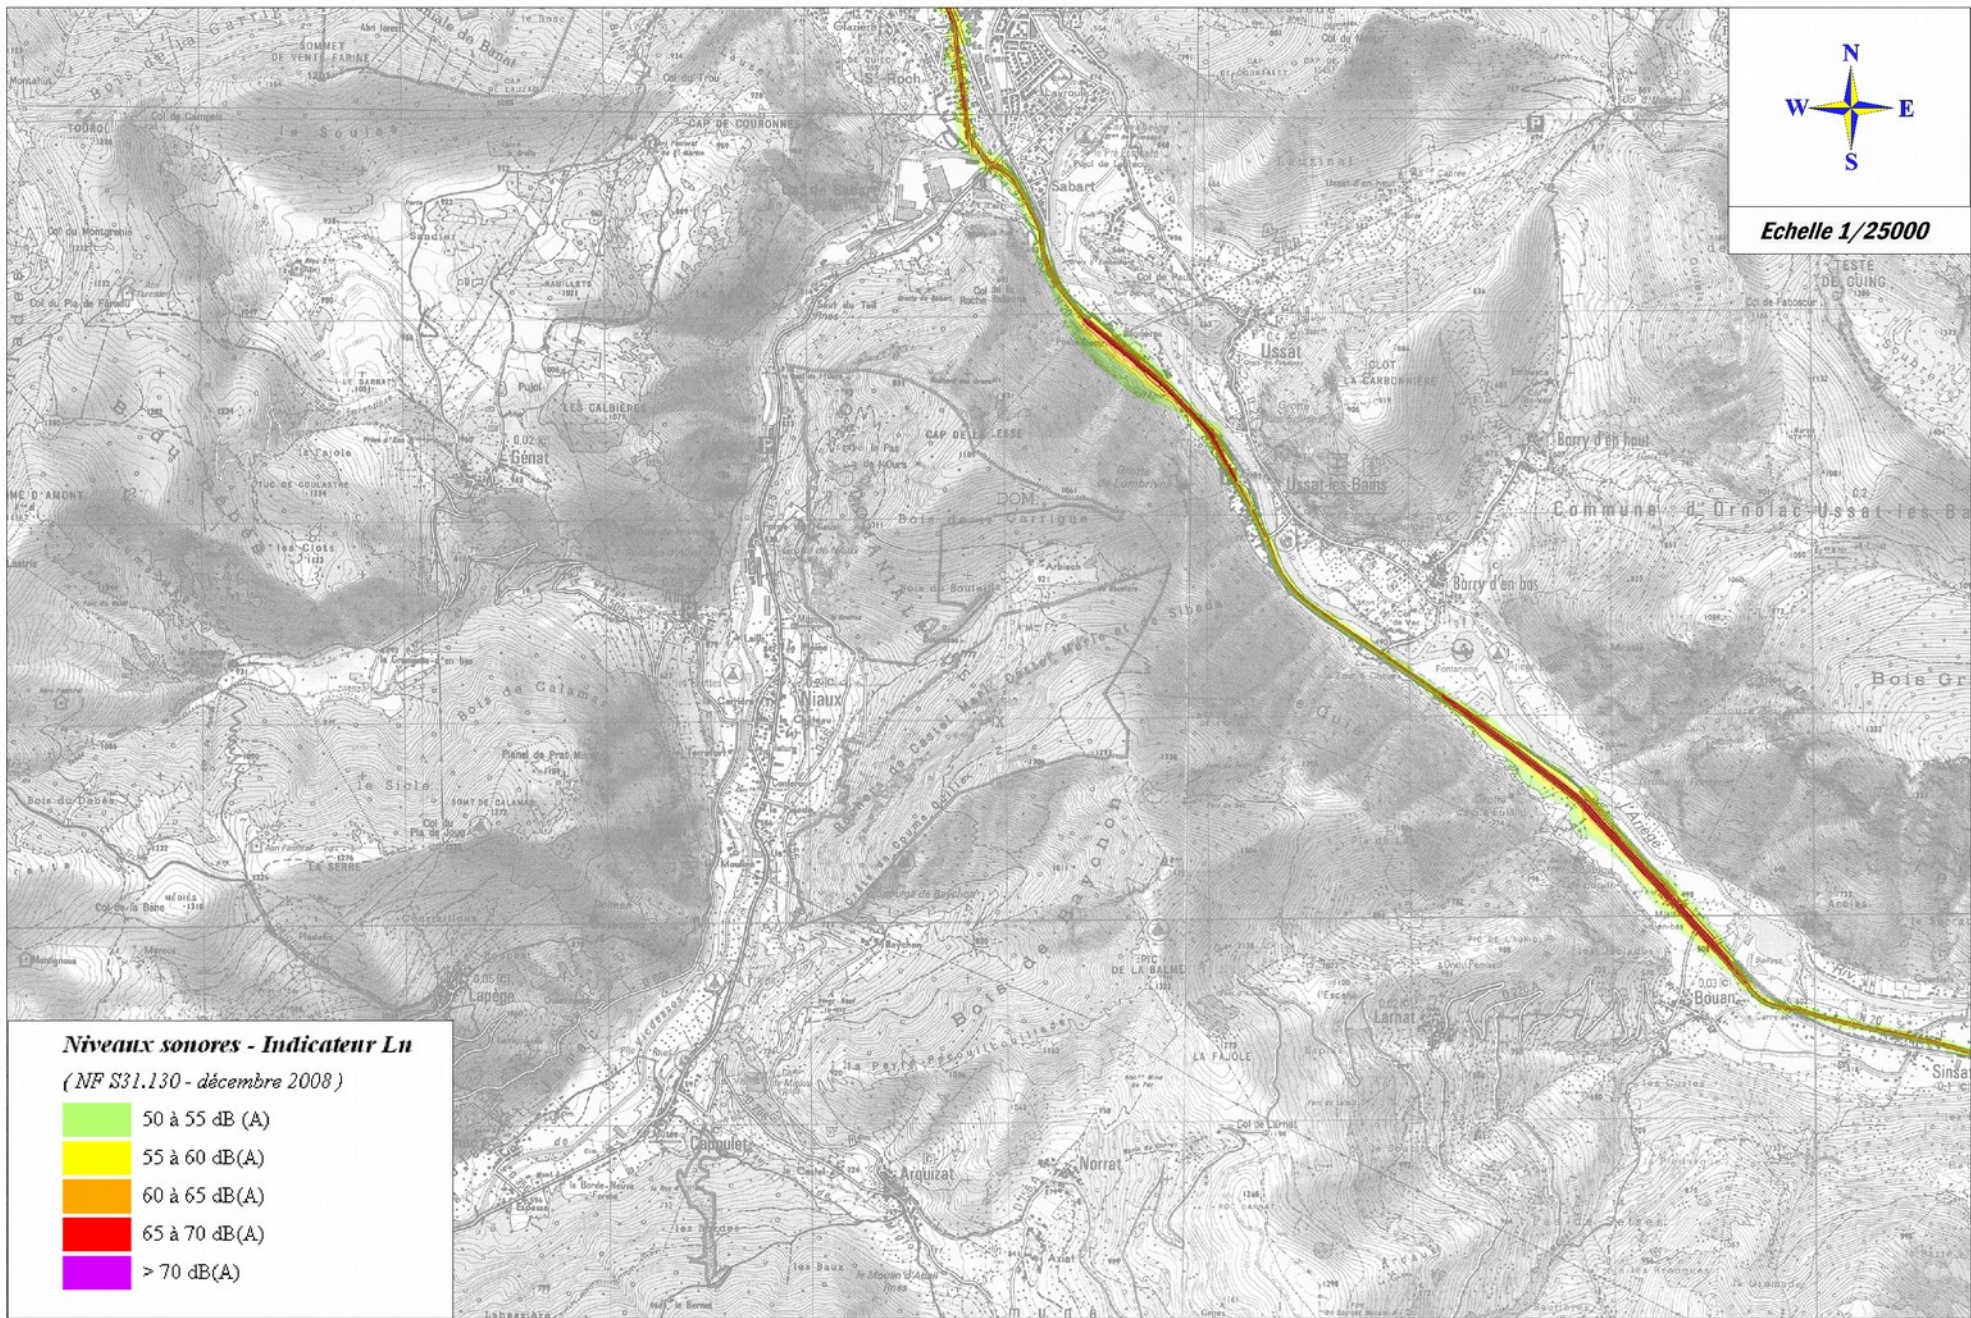

Echelle 1/25000

Echelle 1/25000

Echelle 1/25000

Echelle 1/25000

Niveaux sonores - Indicateur Ln
(NF S31.130 - décembre 2008)

- 50 à 55 dB (A)
- 55 à 60 dB(A)
- 60 à 65 dB(A)
- 65 à 70 dB(A)
- > 70 dB(A)

Echelle 1/25000

Niveaux sonores - Indicateur Ln

(NF S31.130 - décembre 2008)

-  50 à 55 dB (A)
-  55 à 60 dB(A)
-  60 à 65 dB(A)
-  65 à 70 dB(A)
-  > 70 dB(A)

Echelle 1/25000

Echelle
1/25000

Niveaux sonores - Indicateur LN

- 50-55
- 55-60
- 60-65
- 65-70
- >70