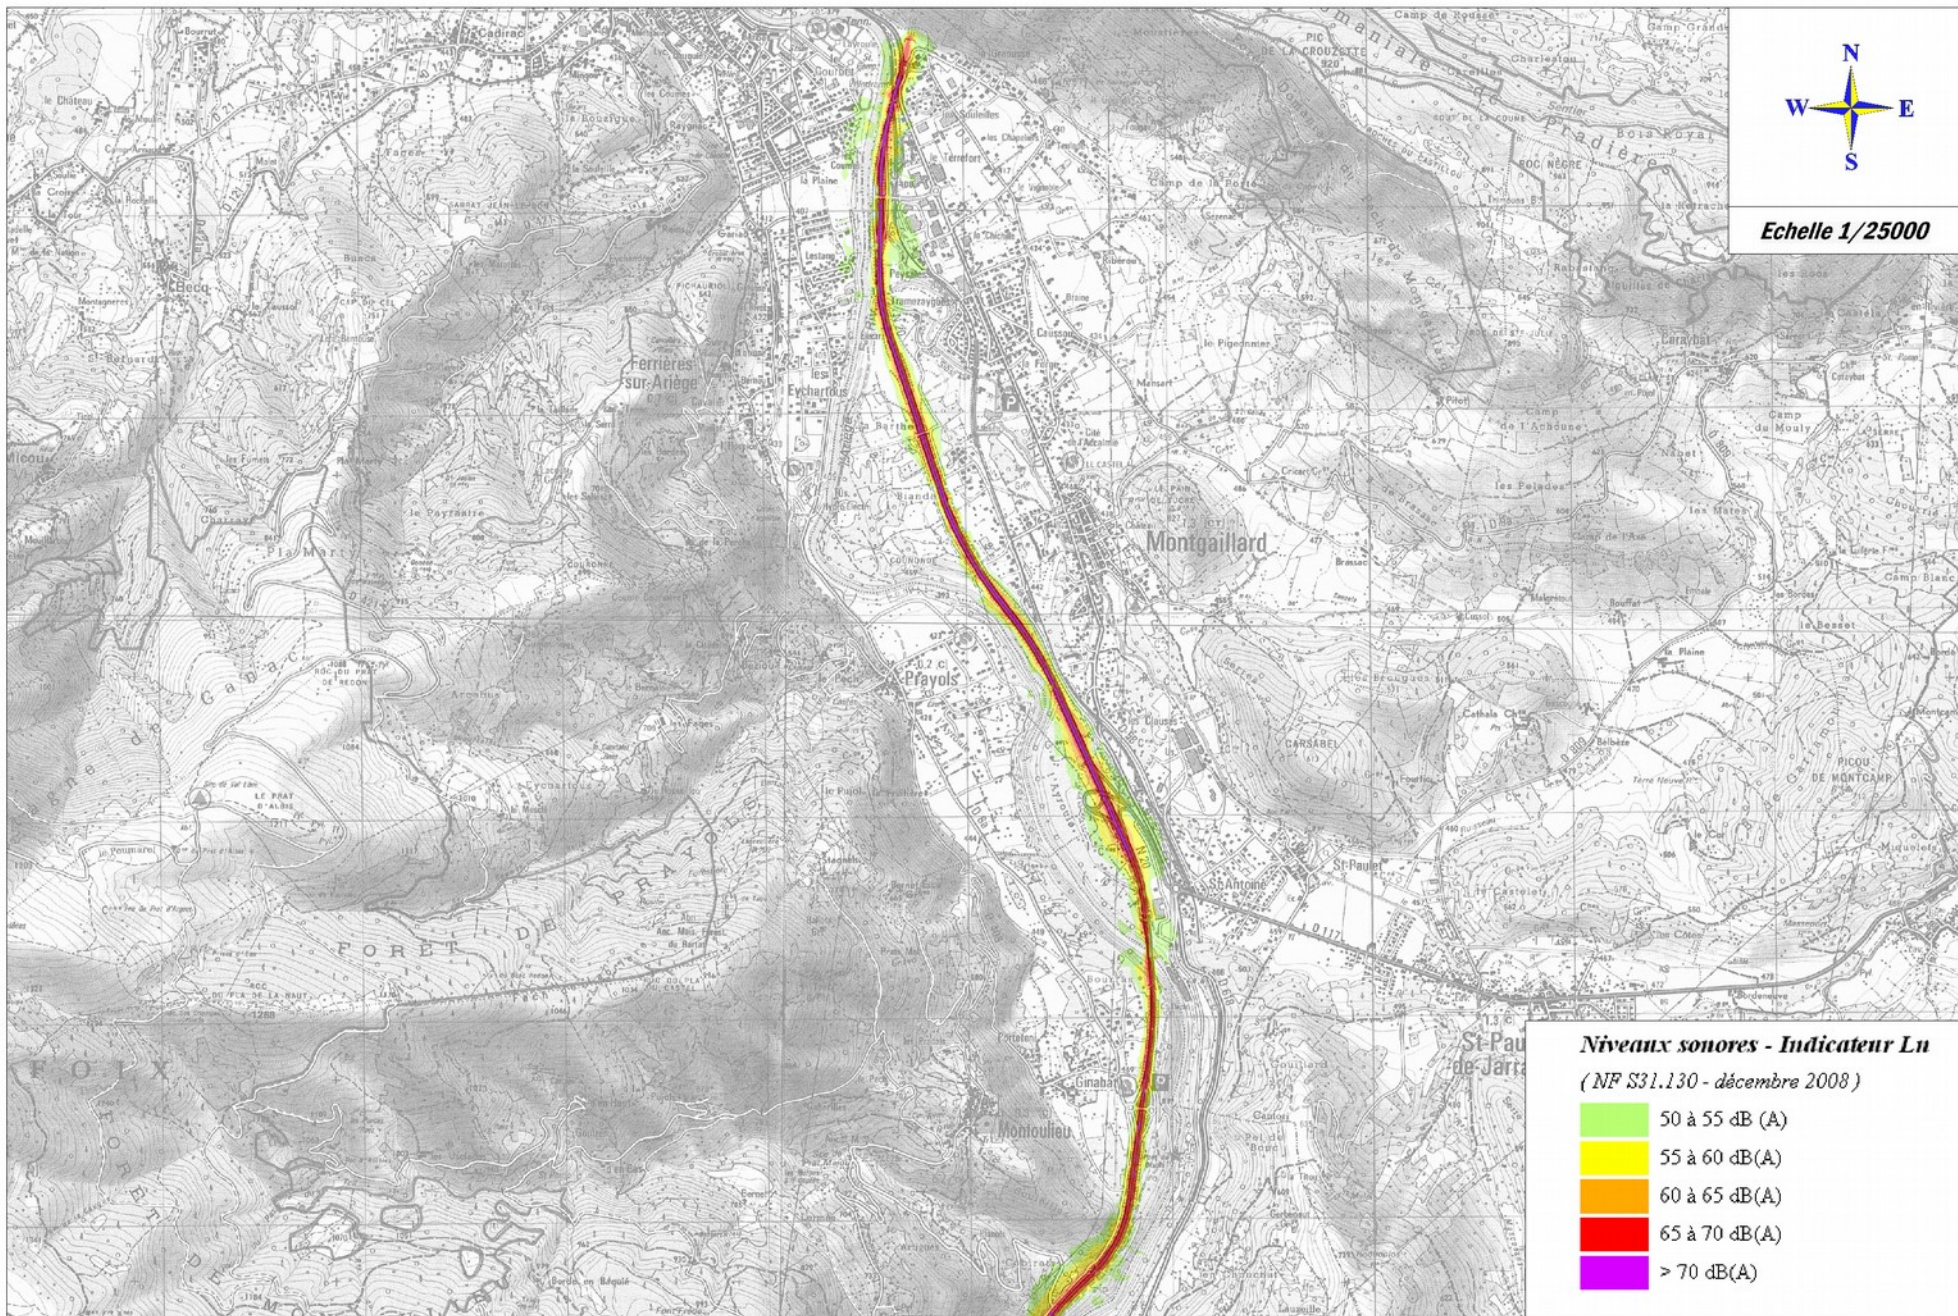

Echelle 1/25000

Echelle 1/25000

Echelle 1/25000

Echelle 1/25000

Niveaux sonores - Indicateur Ln
(NF S31.130 - décembre 2008)

- 50 à 55 dB (A)
- 55 à 60 dB(A)
- 60 à 65 dB(A)
- 65 à 70 dB(A)
- > 70 dB(A)

Echelle 1/25000

Niveaux sonores - Indicateur Ln

(NF S31.130 - décembre 2008)

-  50 à 55 dB (A)
-  55 à 60 dB(A)
-  60 à 65 dB(A)
-  65 à 70 dB(A)
-  > 70 dB(A)

Echelle 1/25000

Echelle
1/25000

Niveaux sonores - Indicateur LN

- 50-55
- 55-60
- 60-65
- 65-70
- >70