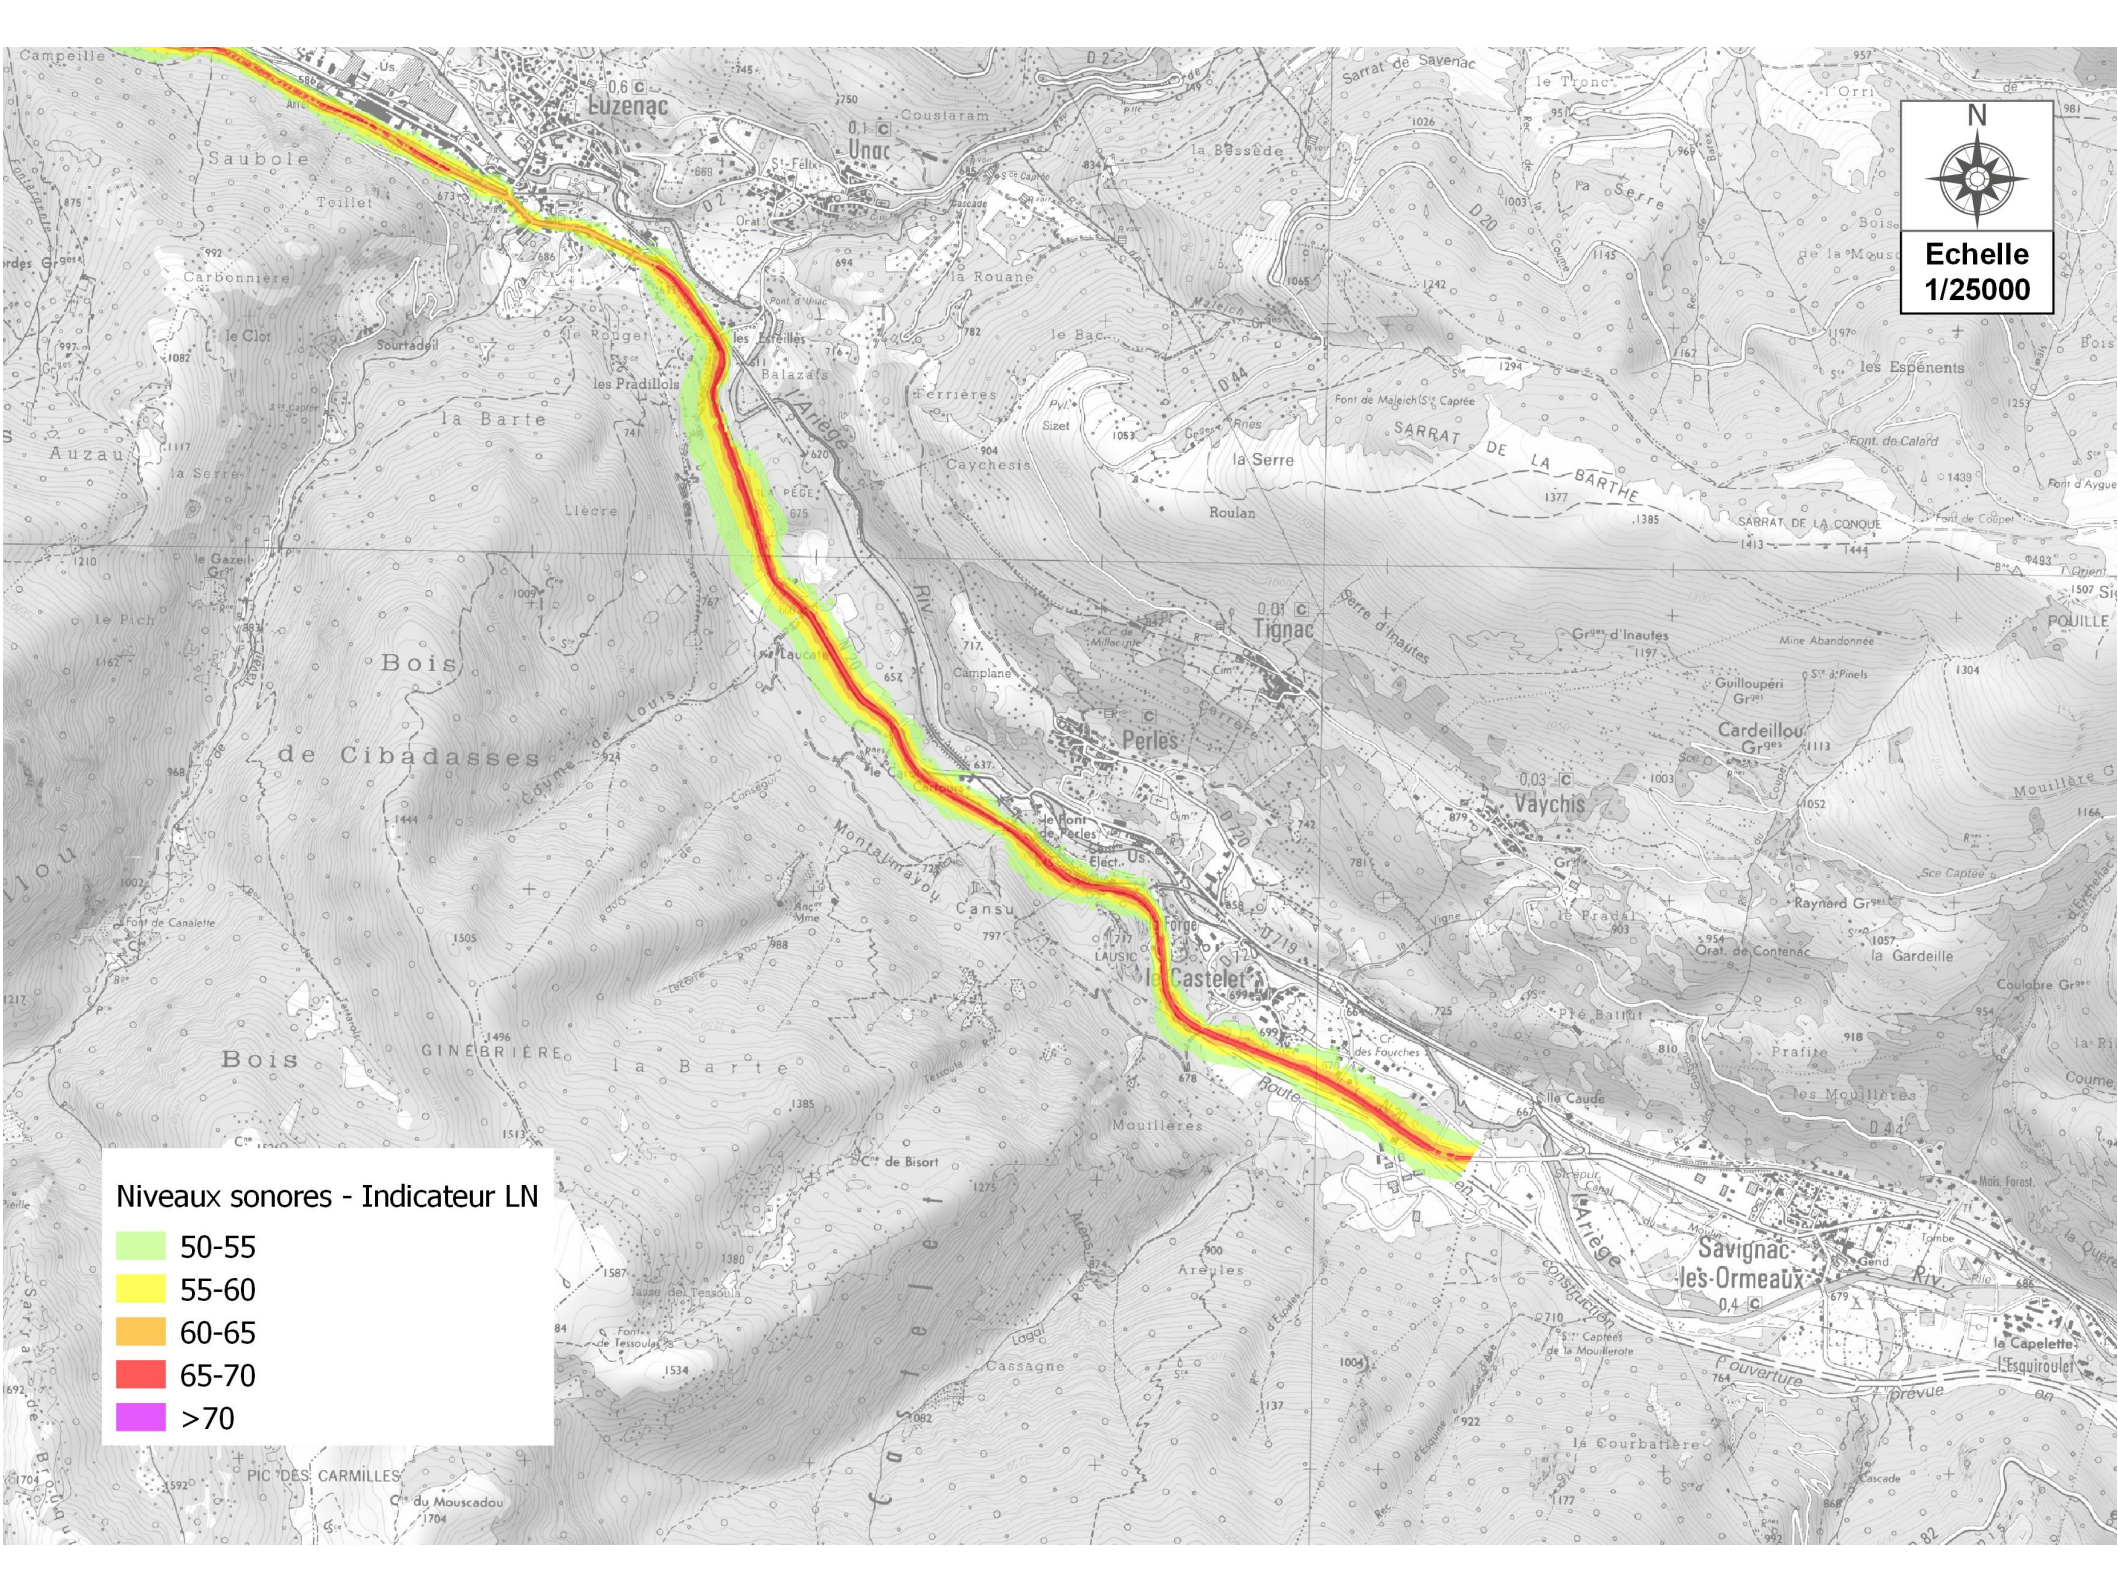

Echelle 1/25000

Echelle 1/25000

Echelle 1/25000

Echelle 1/25000

Niveaux sonores - Indicateur Ln
(NF S31.130 - décembre 2008)

- 50 à 55 dB (A)
- 55 à 60 dB(A)
- 60 à 65 dB(A)
- 65 à 70 dB(A)
- > 70 dB(A)

Echelle 1/25000

Niveaux sonores - Indicateur Ln

(NF S31.130 - décembre 2008)

-  50 à 55 dB (A)
-  55 à 60 dB(A)
-  60 à 65 dB(A)
-  65 à 70 dB(A)
-  > 70 dB(A)

Echelle 1/25000

Echelle
1/25000

Niveaux sonores - Indicateur LN

- 50-55
- 55-60
- 60-65
- 65-70
- >70