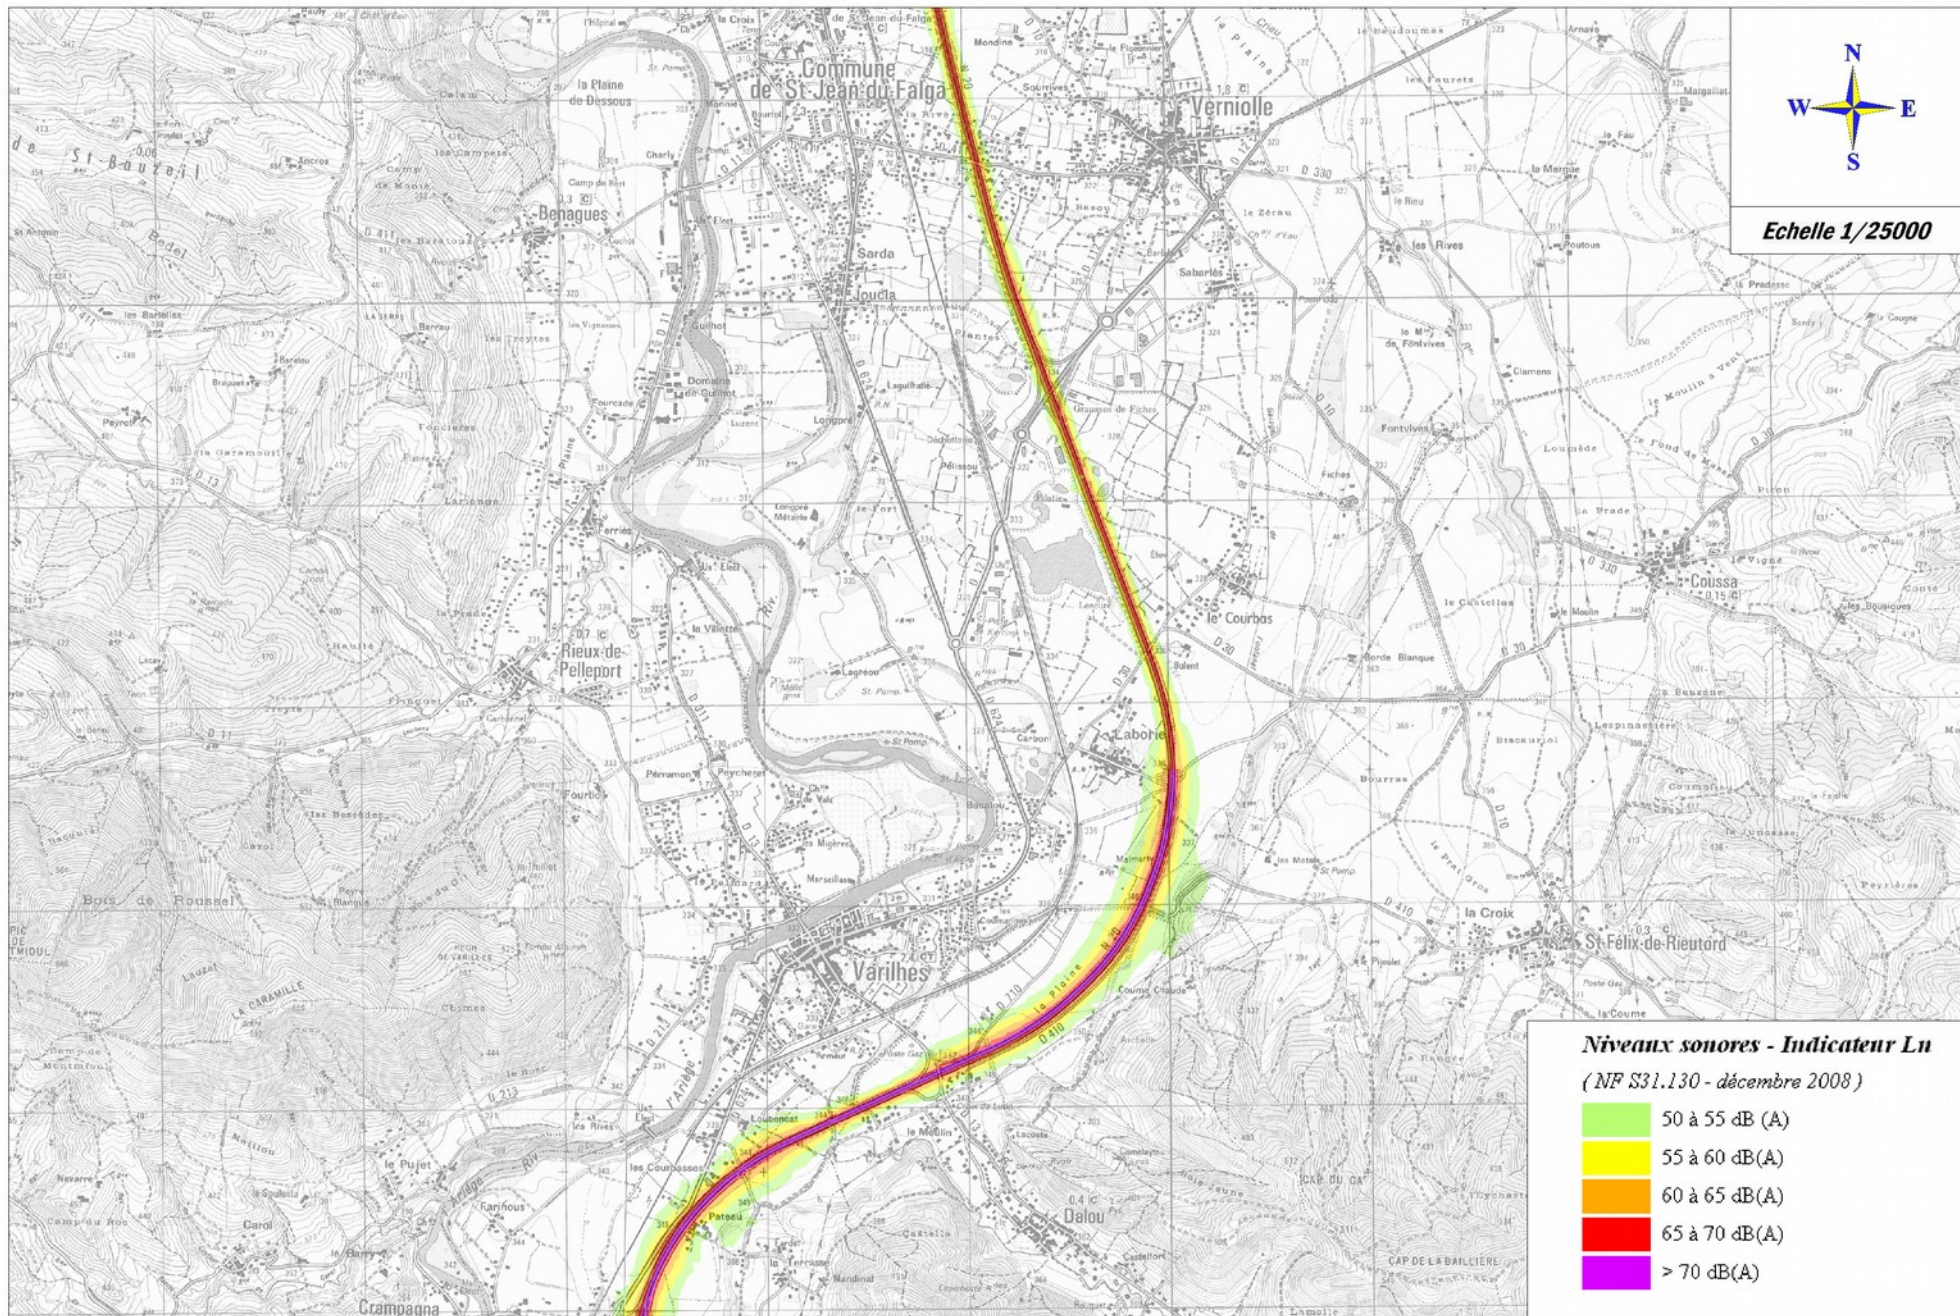

Echelle 1/25000

Echelle 1/25000

Echelle 1/25000

Echelle 1/25000

Niveaux sonores - Indicateur Ln
(NF S31.130 - décembre 2008)

- 50 à 55 dB (A)
- 55 à 60 dB(A)
- 60 à 65 dB(A)
- 65 à 70 dB(A)
- > 70 dB(A)

Echelle 1/25000

Niveaux sonores - Indicateur Ln

(NF S31.130 - décembre 2008)

-  50 à 55 dB (A)
-  55 à 60 dB(A)
-  60 à 65 dB(A)
-  65 à 70 dB(A)
-  > 70 dB(A)

Echelle 1/25000

Echelle
1/25000

Niveaux sonores - Indicateur LN

- 50-55
- 55-60
- 60-65
- 65-70
- >70