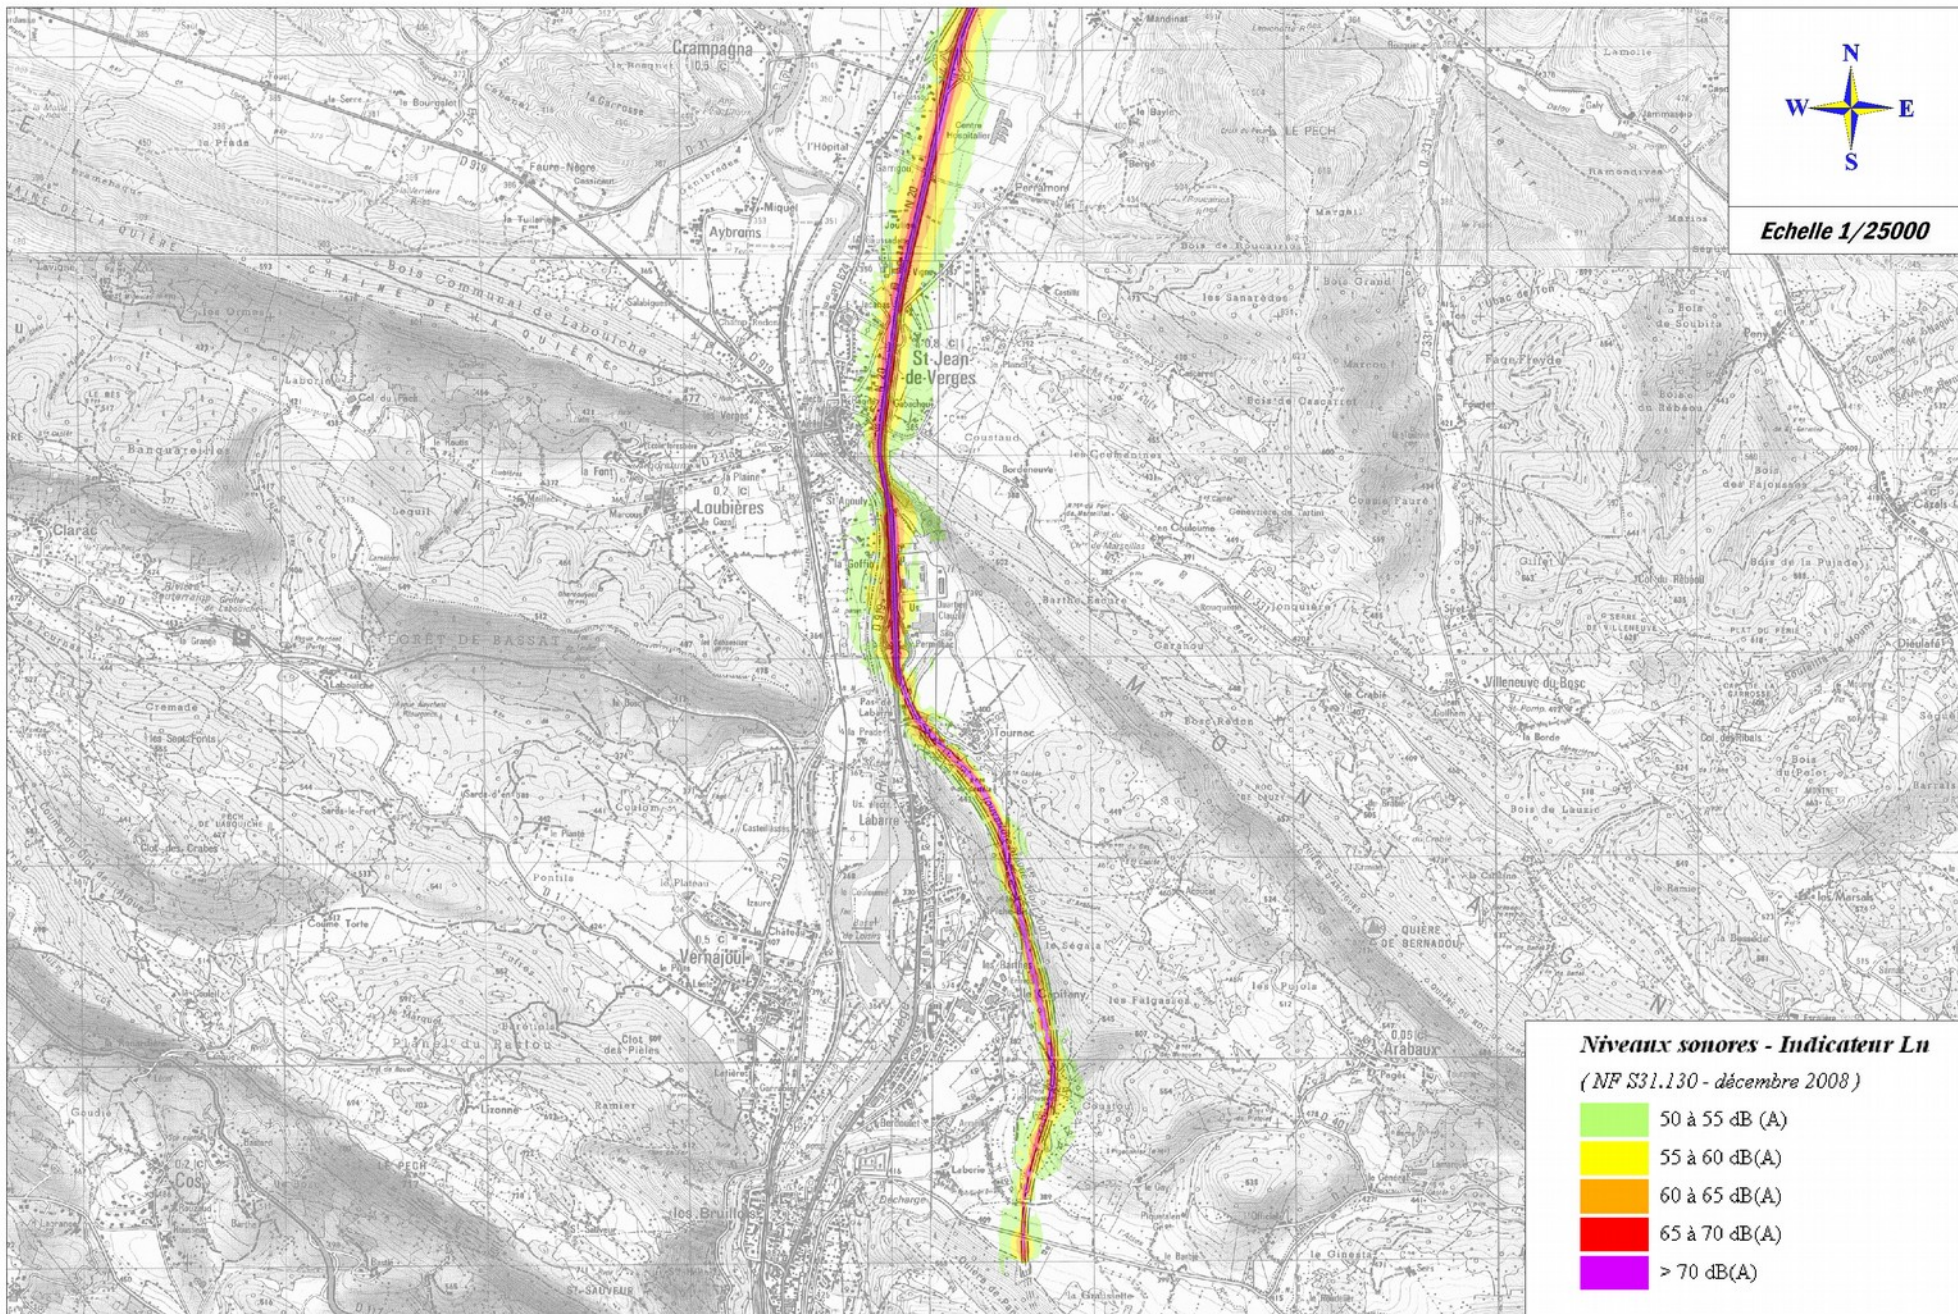

Echelle 1/25000

Echelle 1/25000

Echelle 1/25000

Echelle 1/25000

Niveaux sonores - Indicateur Ln
(NF S31.130 - décembre 2008)

- 50 à 55 dB (A)
- 55 à 60 dB(A)
- 60 à 65 dB(A)
- 65 à 70 dB(A)
- > 70 dB(A)

Echelle 1/25000

Niveaux sonores - Indicateur Ln

(NF S31.130 - décembre 2008)

-  50 à 55 dB (A)
-  55 à 60 dB(A)
-  60 à 65 dB(A)
-  65 à 70 dB(A)
-  > 70 dB(A)

Echelle 1/25000

Echelle
1/25000

Niveaux sonores - Indicateur LN

- 50-55
- 55-60
- 60-65
- 65-70
- >70