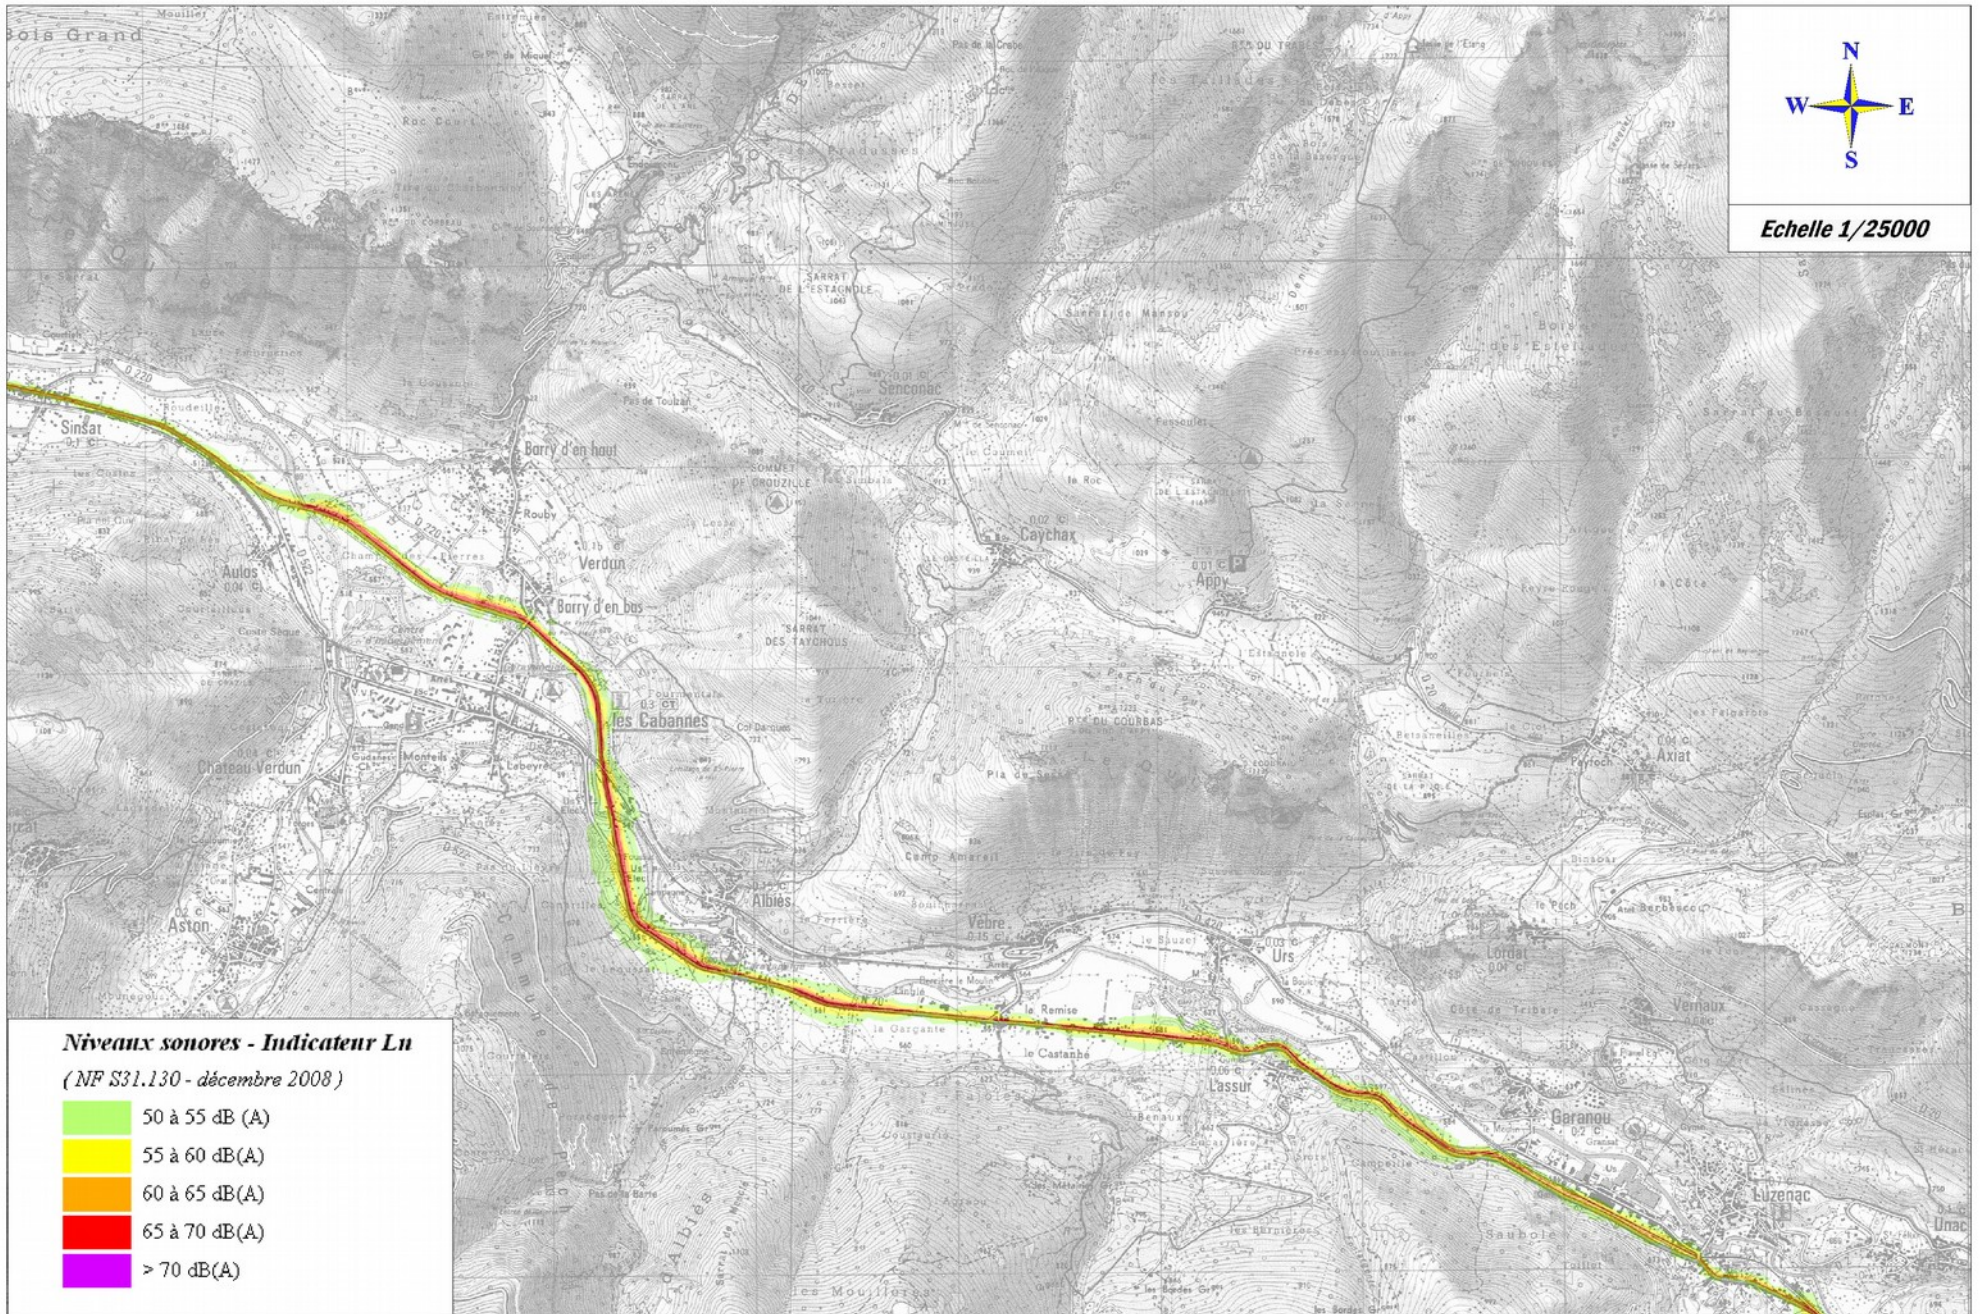

Echelle 1/25000

Echelle 1/25000

Echelle 1/25000

Echelle 1/25000

Niveaux sonores - Indicateur Ln
(NF S31.130 - décembre 2008)

- 50 à 55 dB (A)
- 55 à 60 dB(A)
- 60 à 65 dB(A)
- 65 à 70 dB(A)
- > 70 dB(A)

Echelle 1/25000

Niveaux sonores - Indicateur Ln

(NF S31.130 - décembre 2008)

-  50 à 55 dB (A)
-  55 à 60 dB(A)
-  60 à 65 dB(A)
-  65 à 70 dB(A)
-  > 70 dB(A)

Echelle 1/25000

Echelle
1/25000

Niveaux sonores - Indicateur LN

- 50-55
- 55-60
- 60-65
- 65-70
- >70