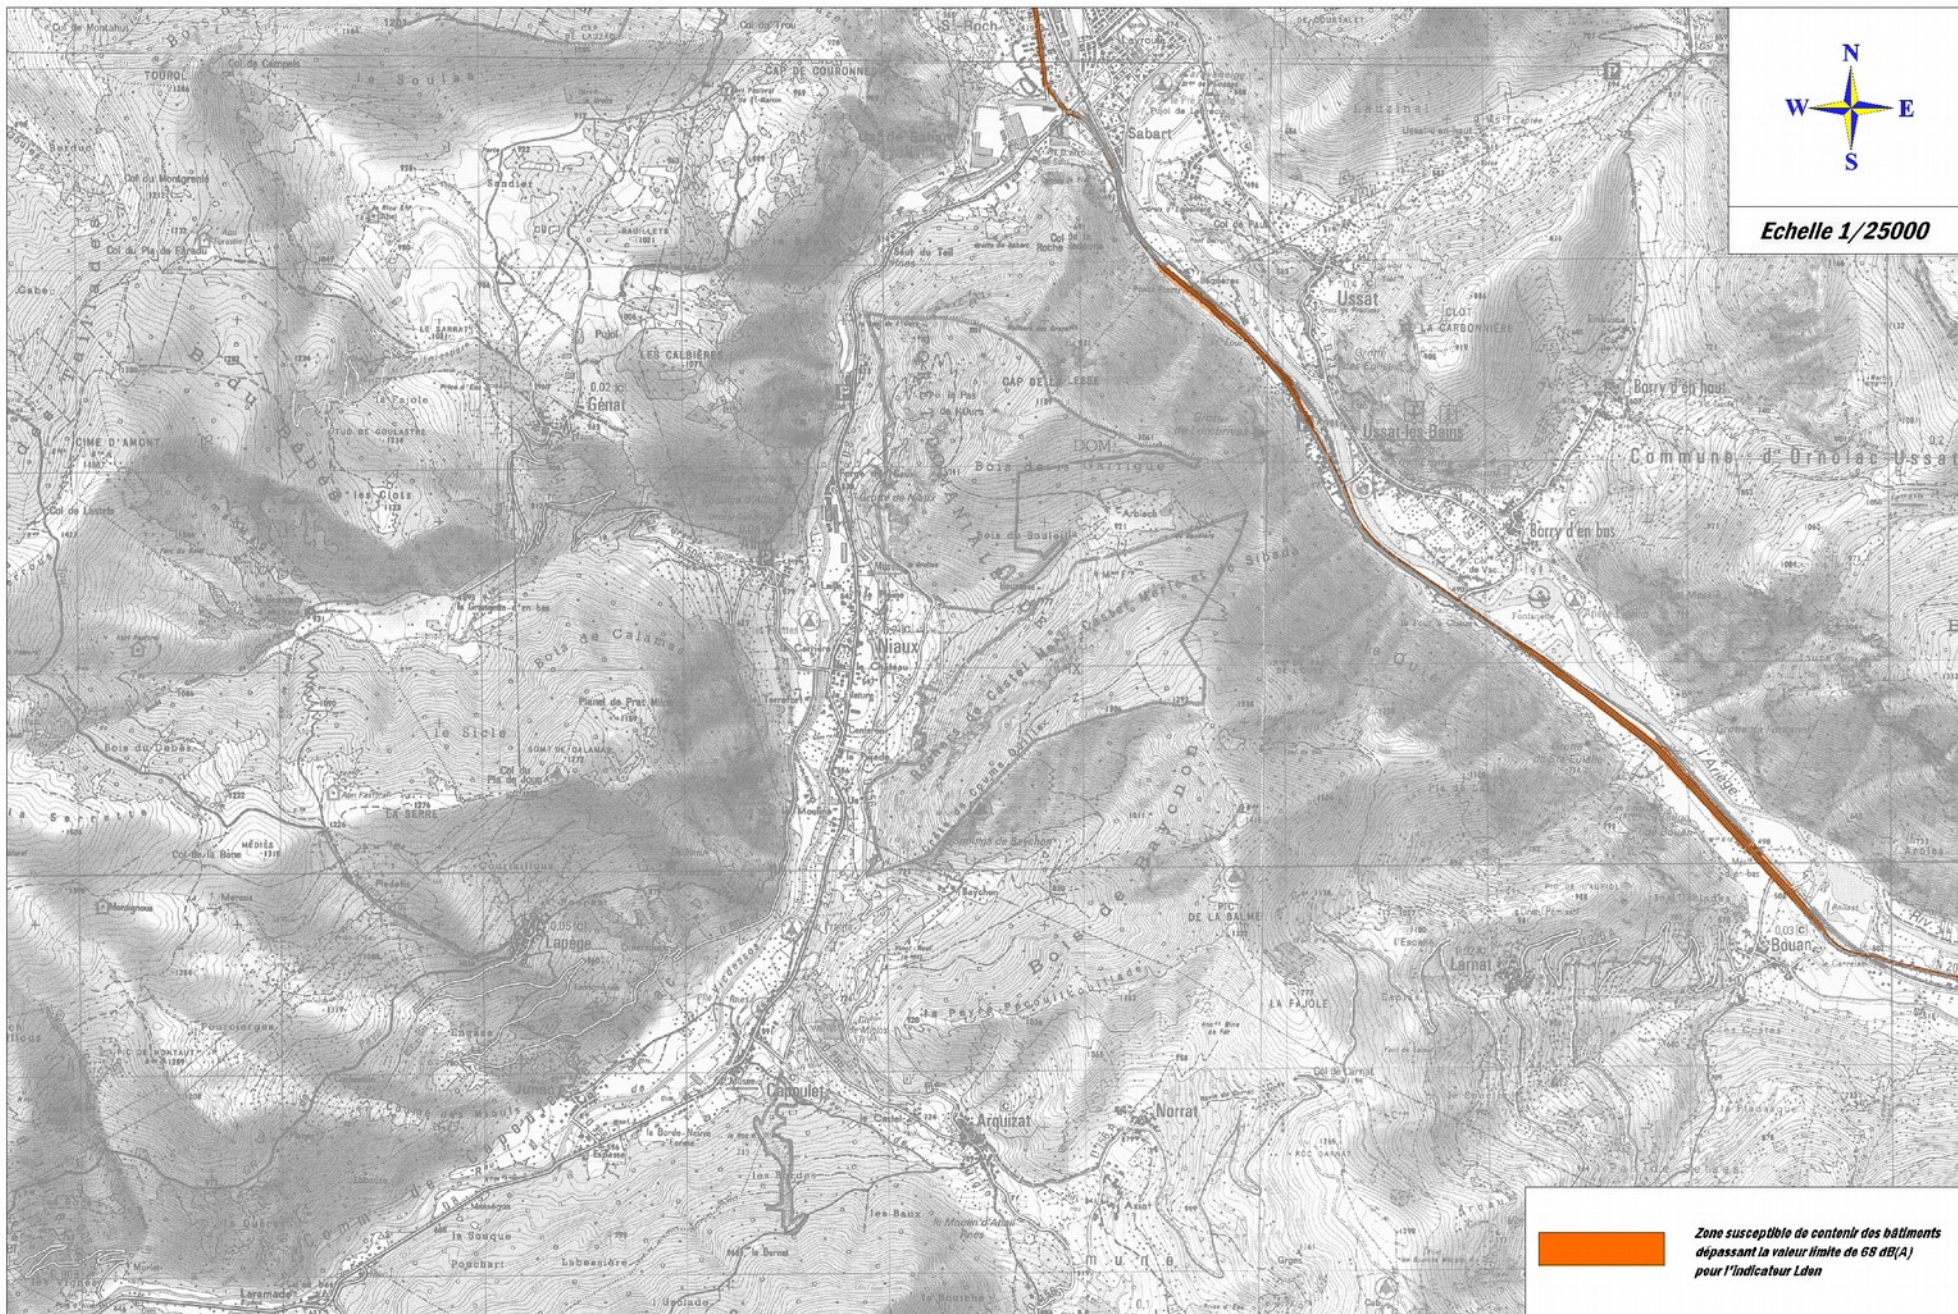

Echelle 1/25000

Zone susceptible de contenir des bâtiments dépassant la valeur limite de 65 dB(A) pour l'indicateur Lden