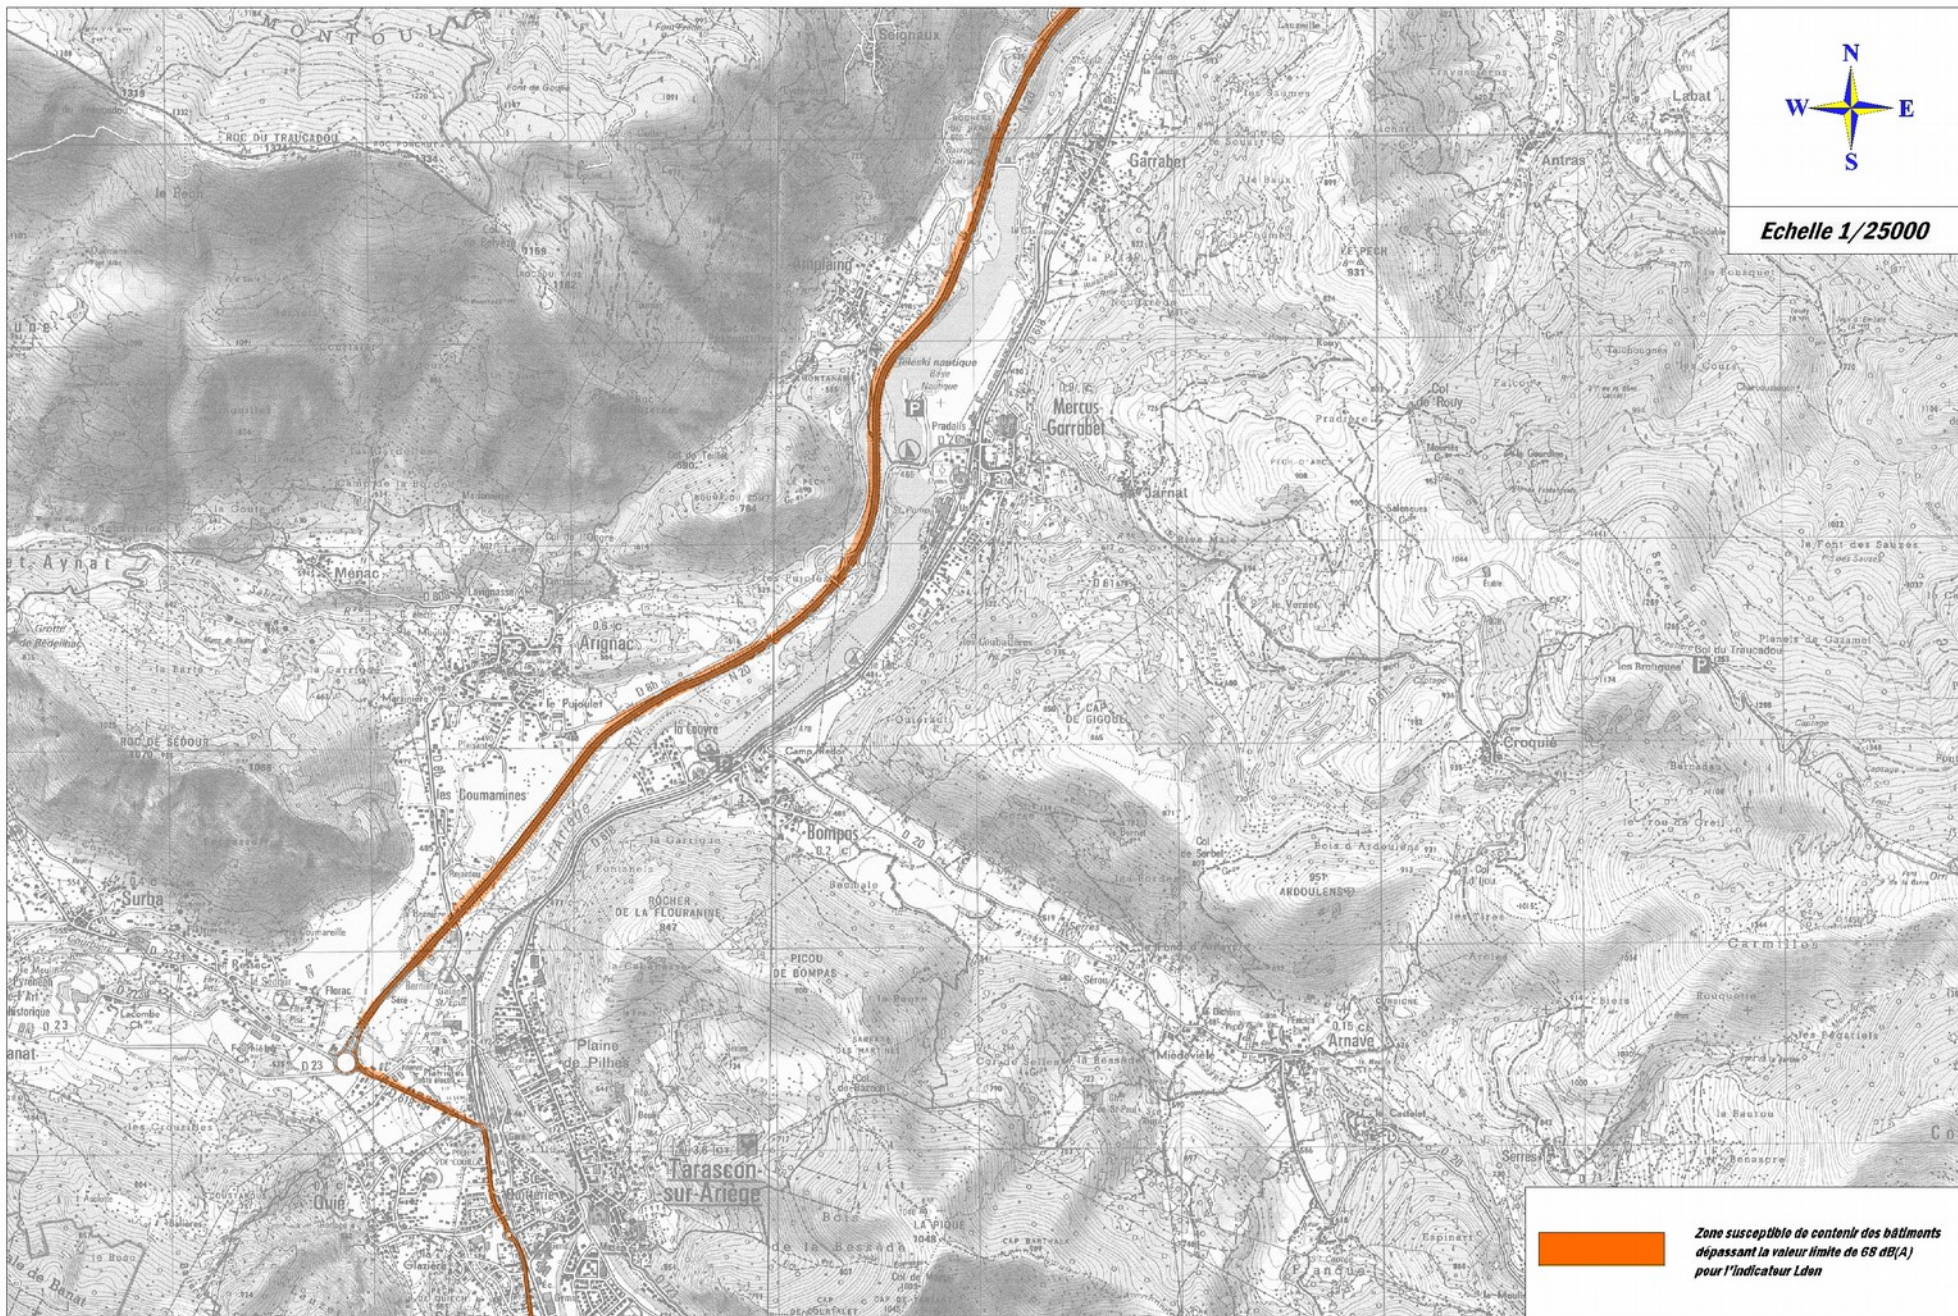

Echelle 1/25000

**Zone susceptible de contenir des bâtiments dépassant la valeur limite de 65 dB(A) pour l'indicateur Lden**

Echelle 1/25000

**Zone susceptible de contenir des bâtiments dépassant la valeur limite de 65 dB(A) pour l'indicateur Lden**

Echelle 1/25000

**Zone susceptible de contenir des bâtiments dépassant la valeur limite de 65 dB(A) pour l'indicateur Lden**

Echelle 1/25000

 Zone susceptible de contenir des bâtiments dépassant la valeur limite de 65 dB(A) pour l'indicateur Lden