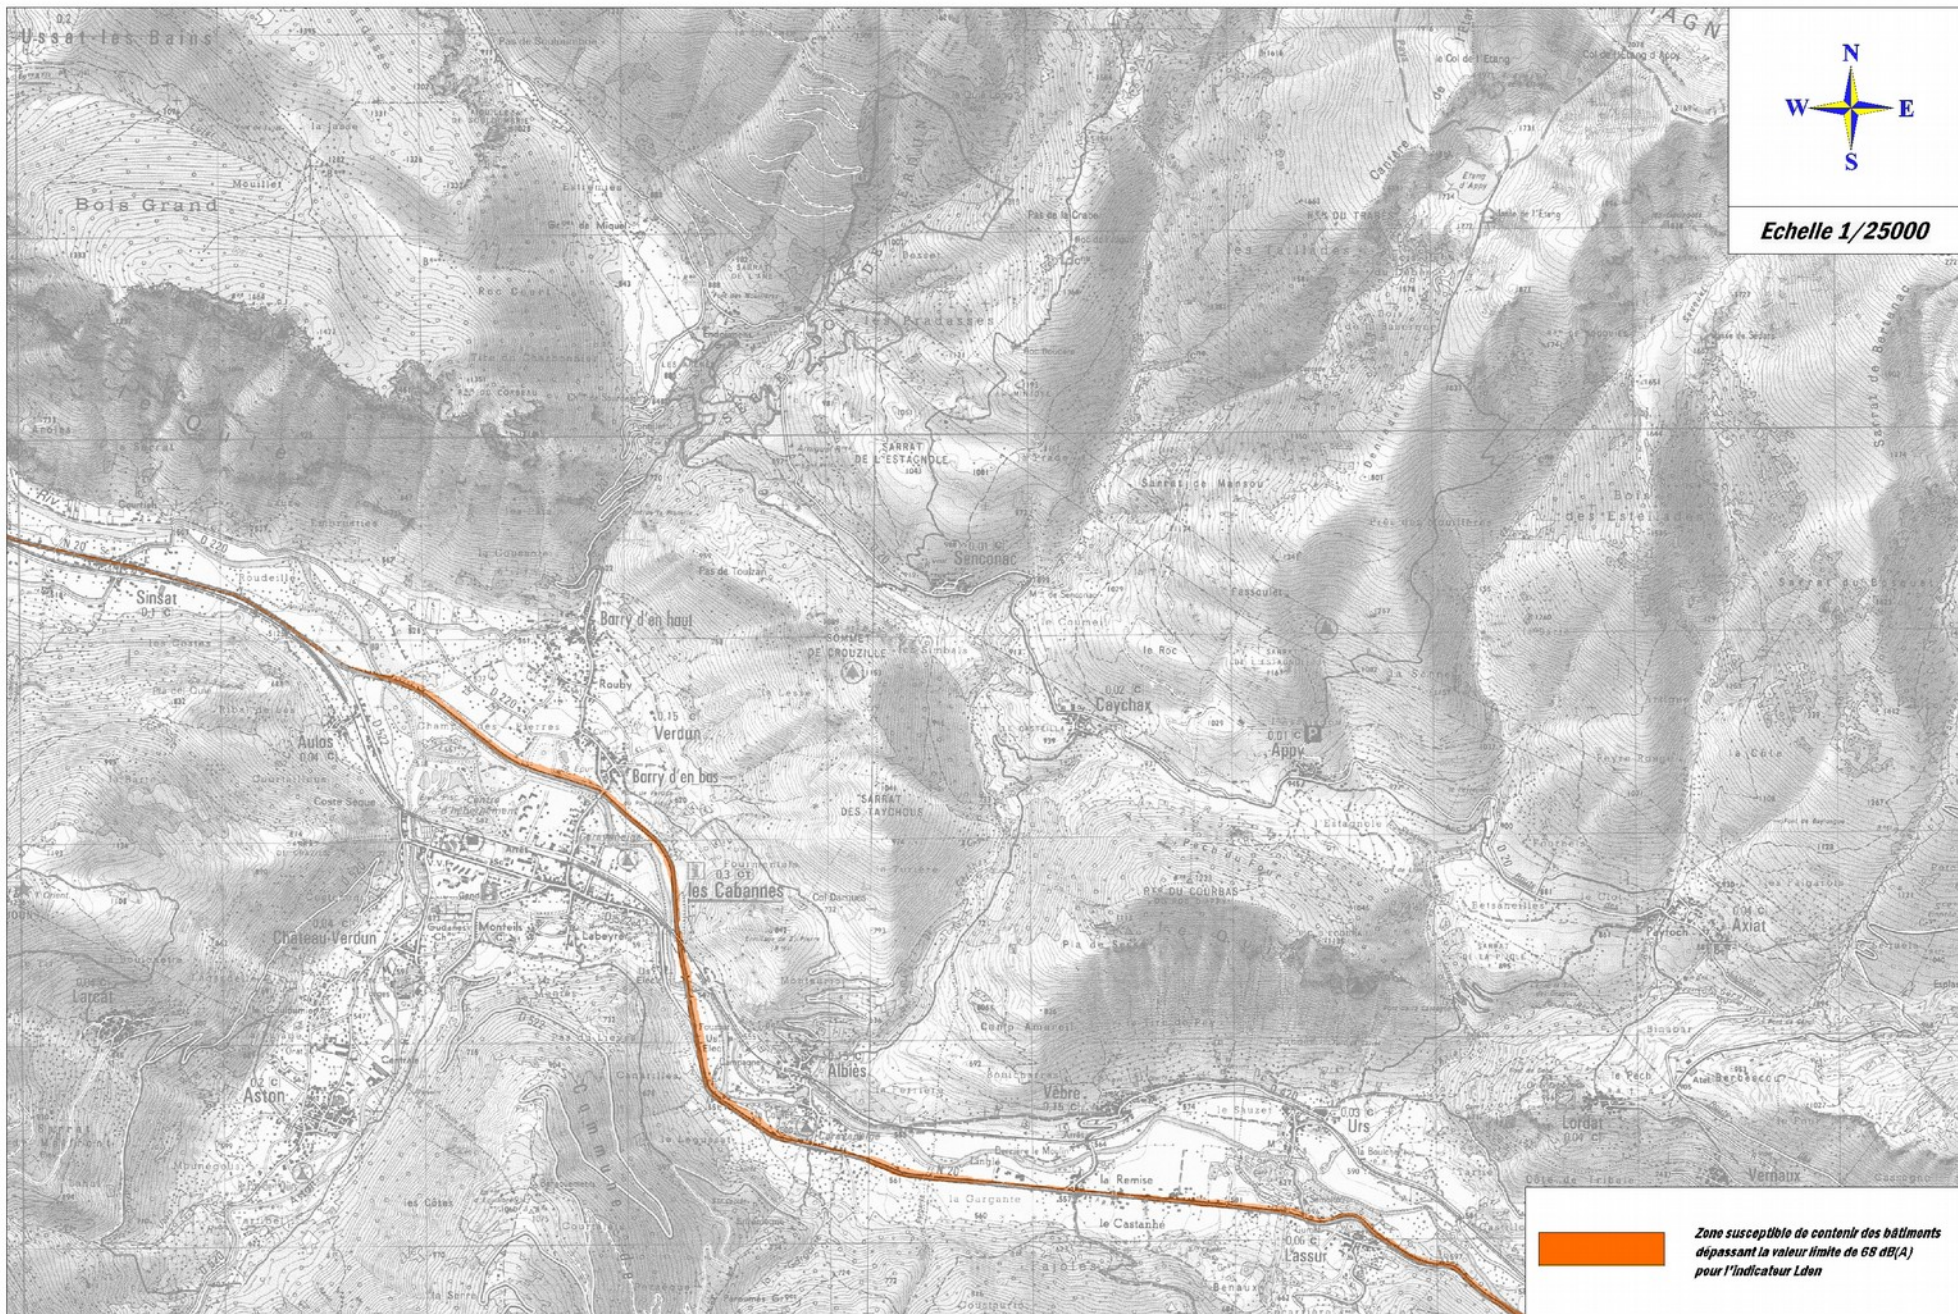

Echelle 1/25000

**Zone susceptible de contenir des bâtiments dépassant la valeur limite de 65 dB(A) pour l'indicateur Lden**

Echelle 1/25000

**Zone susceptible de contenir des bâtiments dépassant la valeur limite de 65 dB(A) pour l'indicateur Lden**