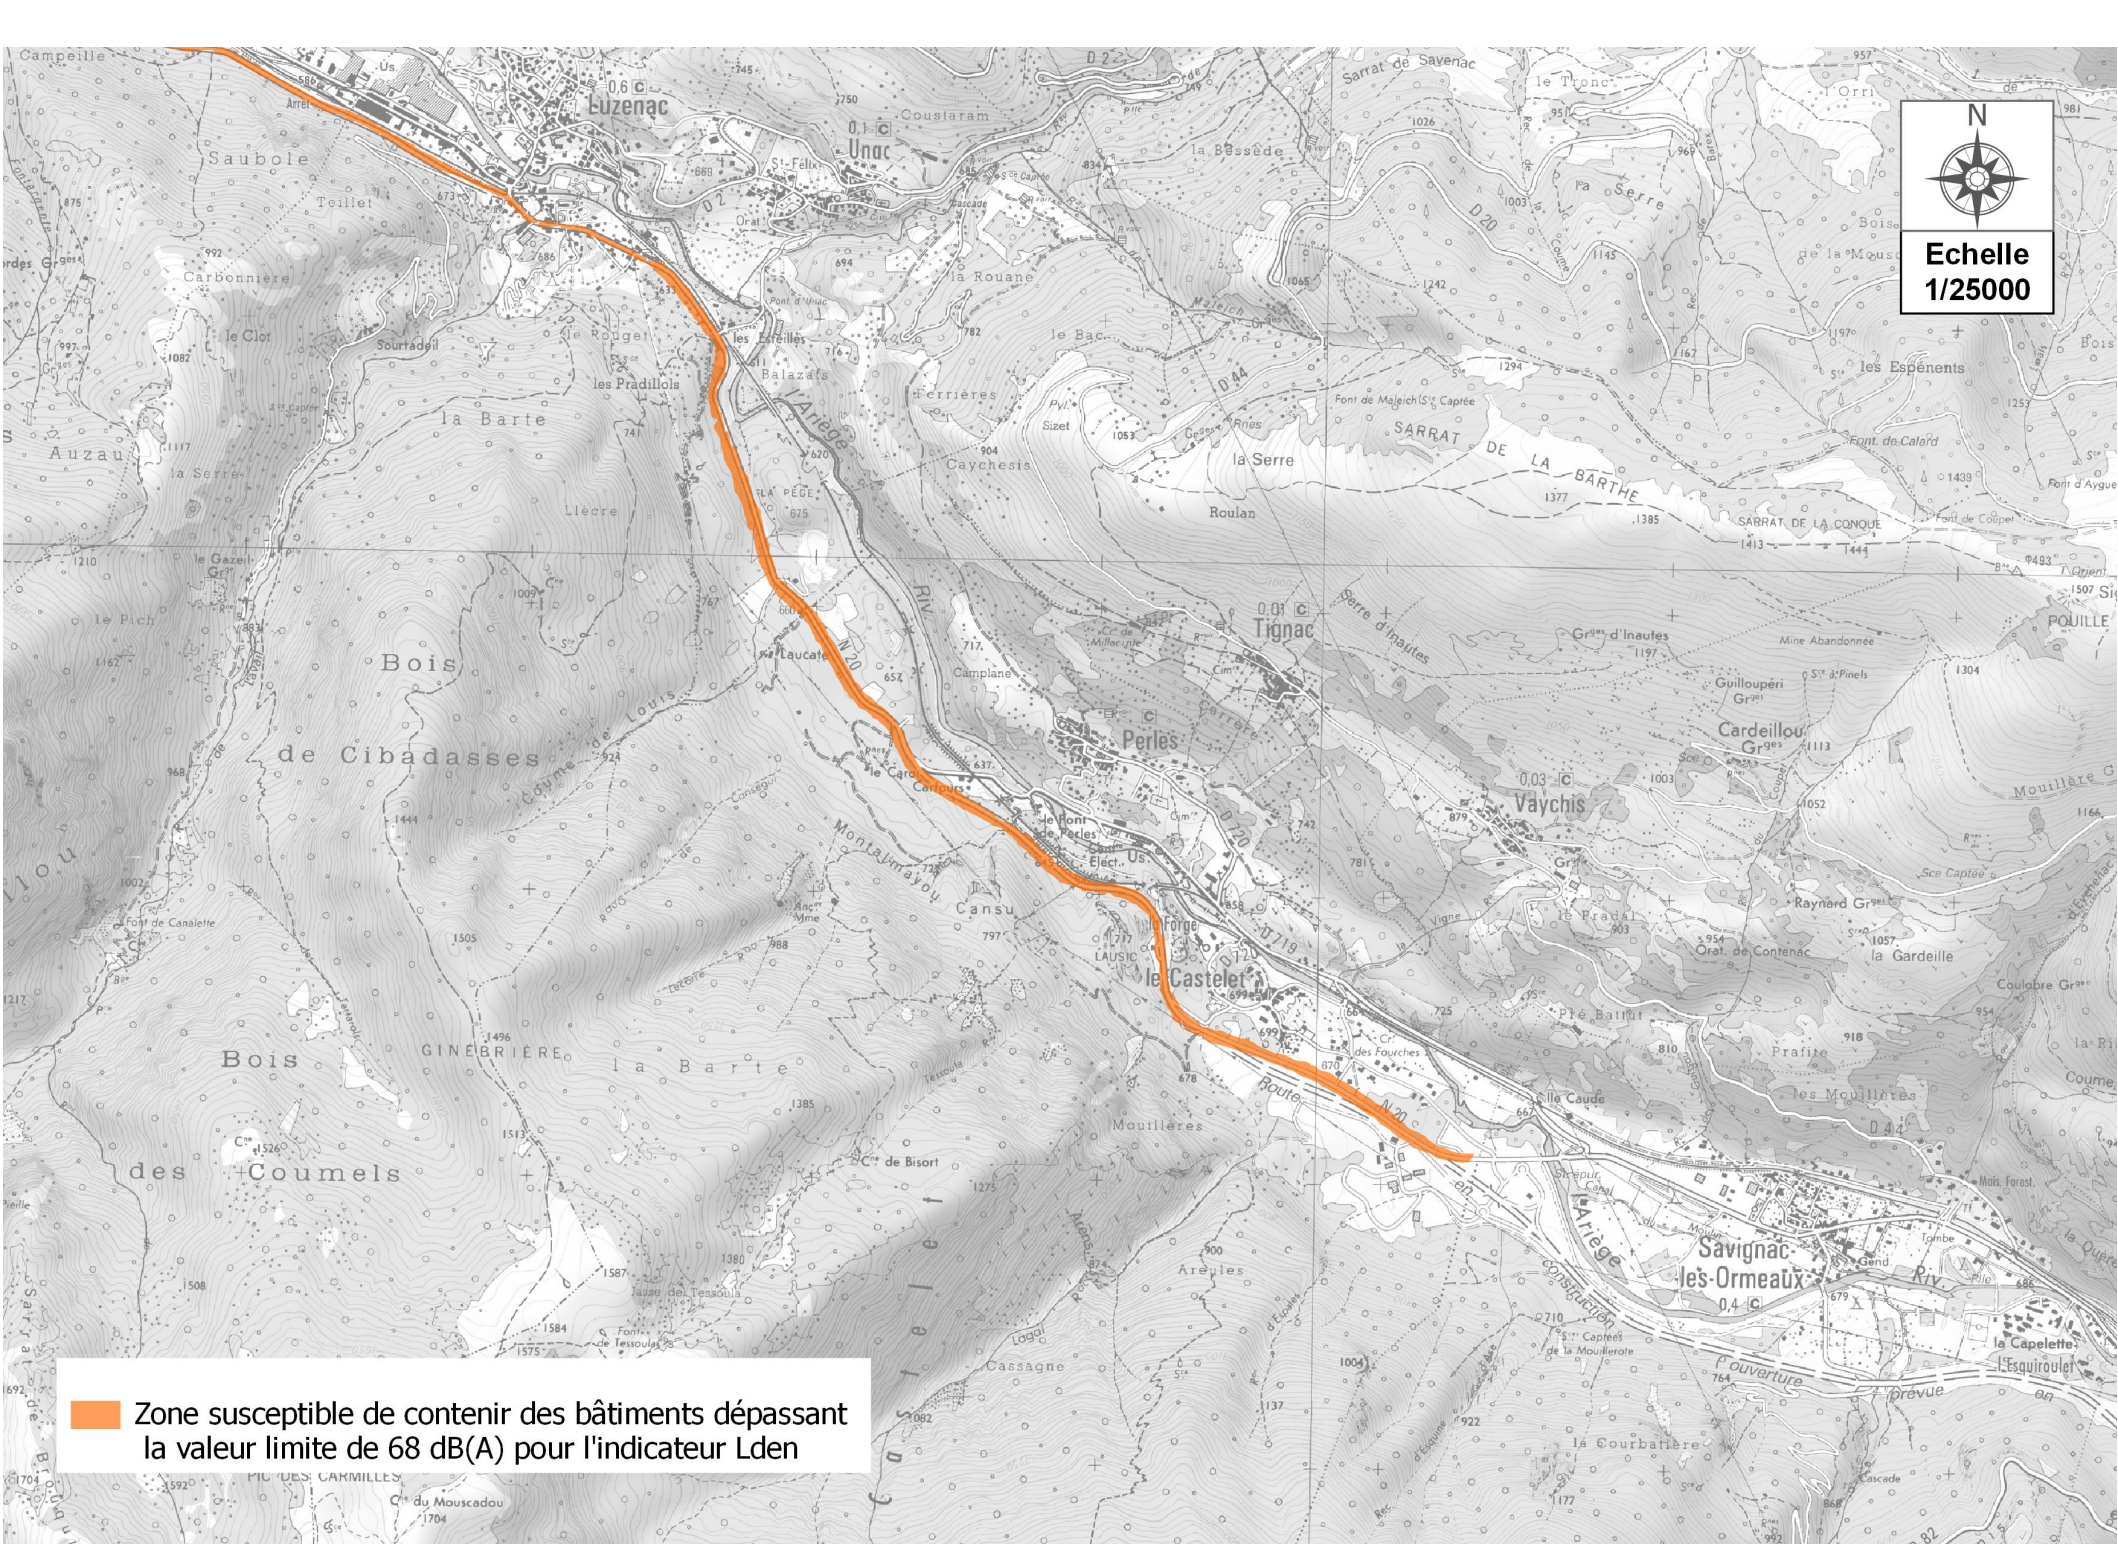

Echelle
1/25000

Zone susceptible de contenir des bâtiments dépassant la valeur limite de 68 dB(A) pour l'indicateur Lden