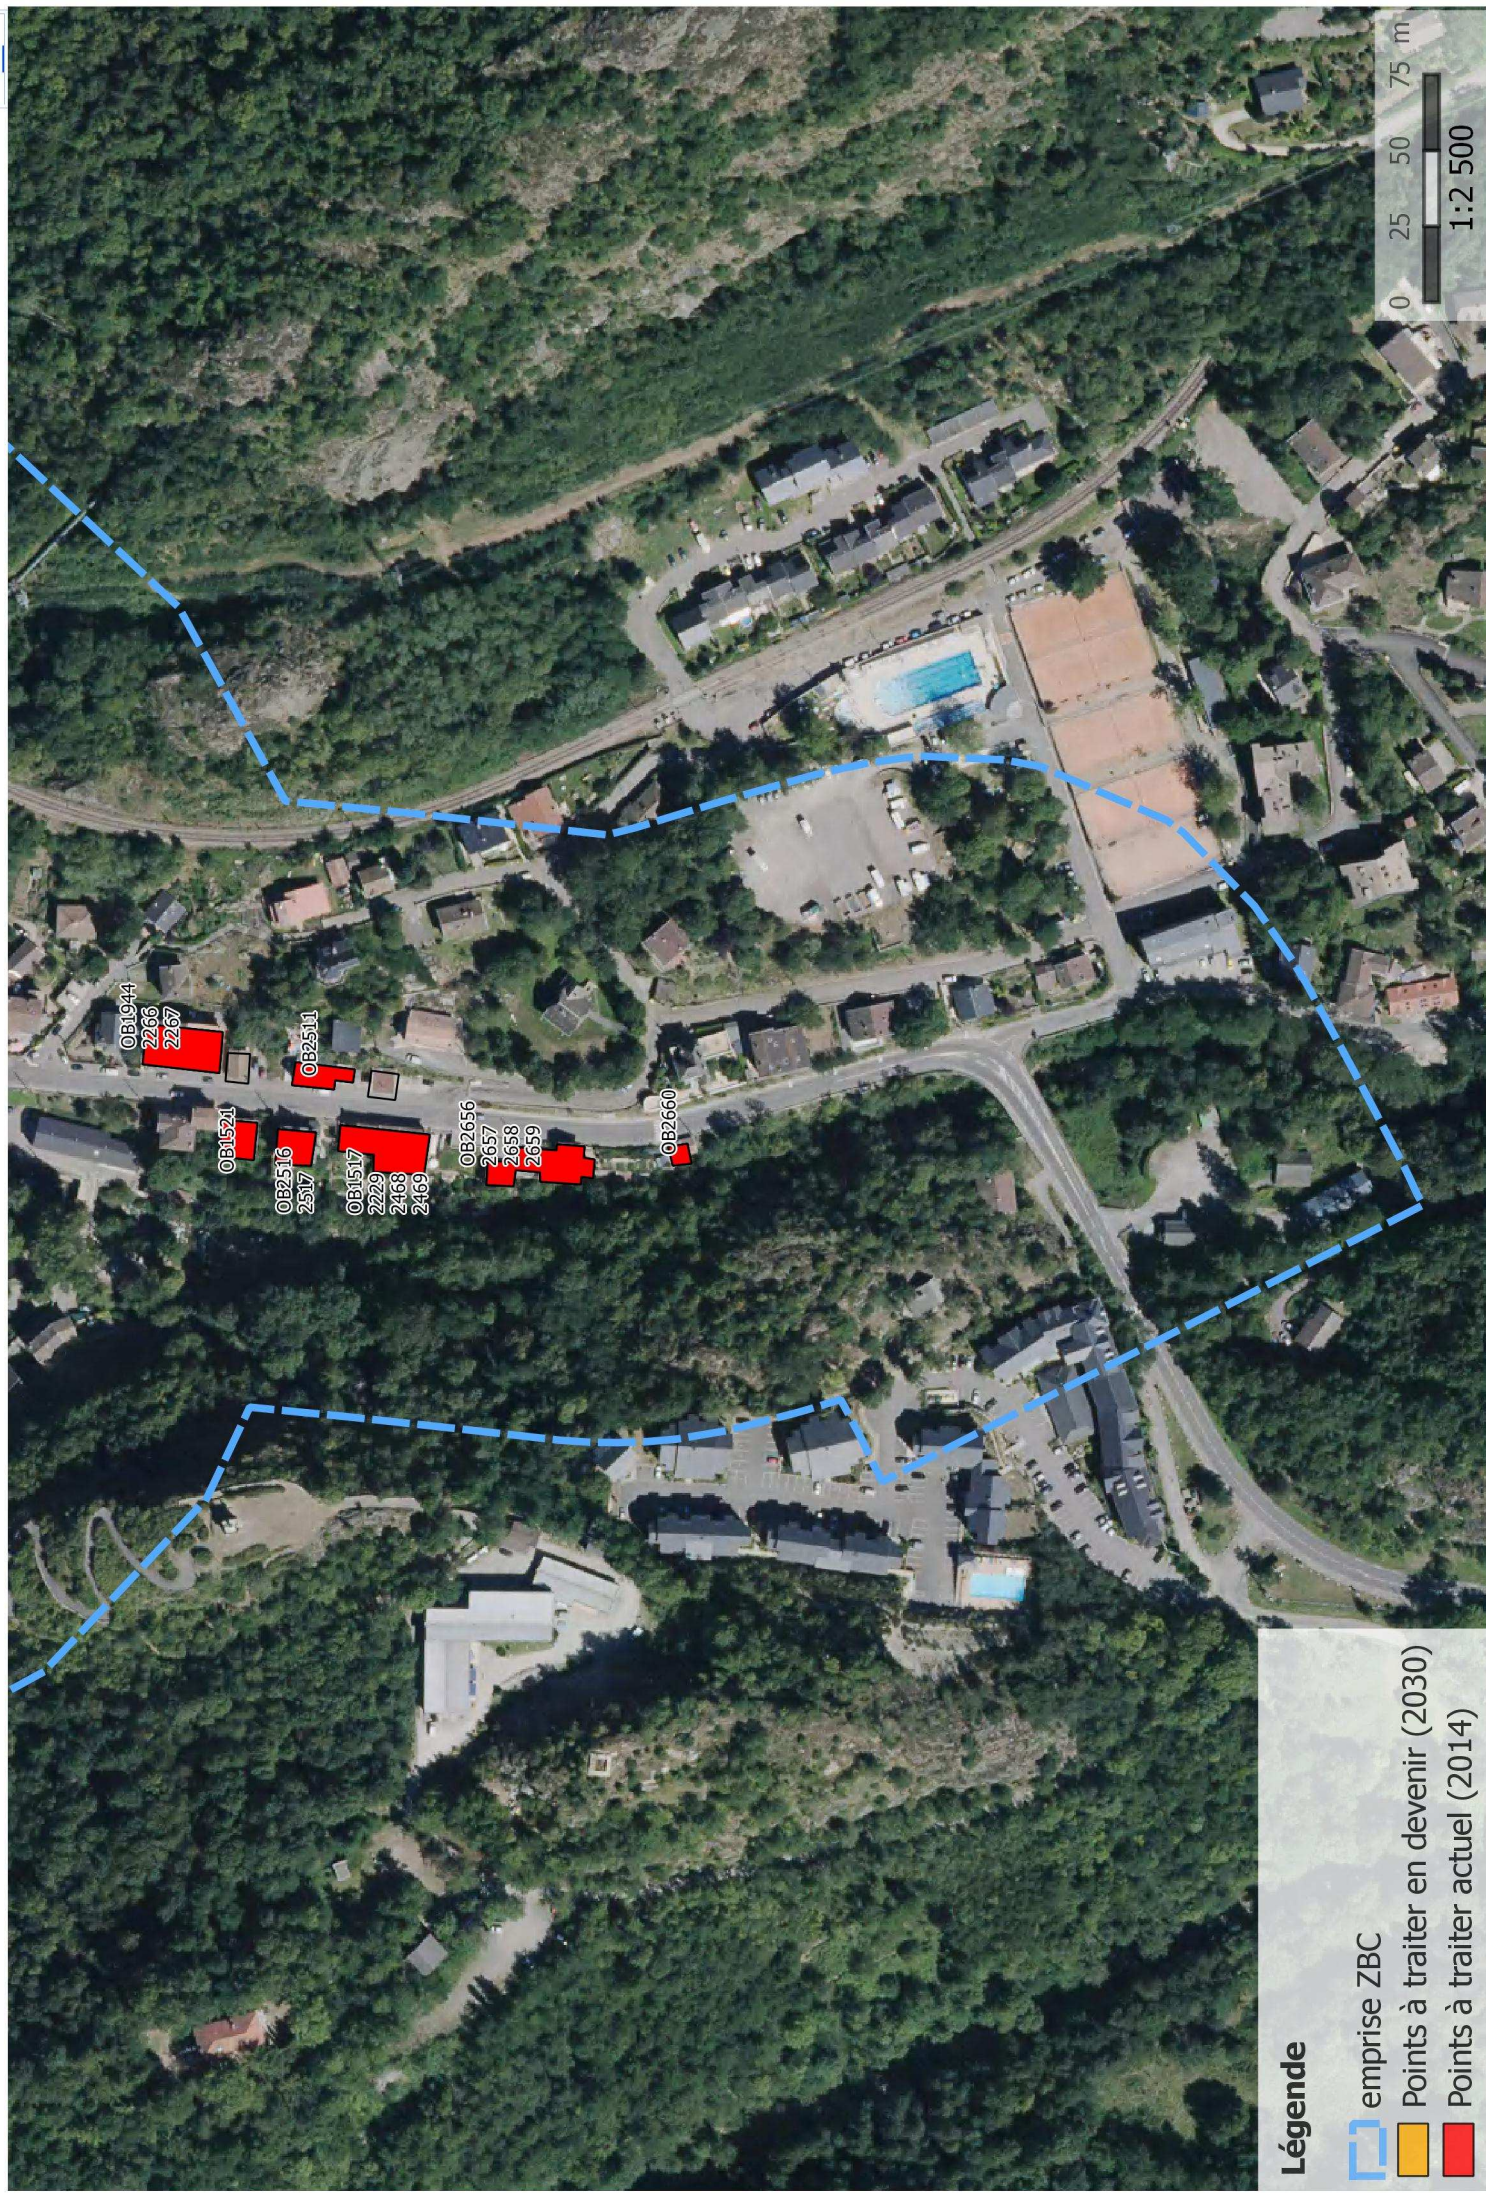

Annexe PPBE DDT09 - Localisation des PNB - RN20 - ZBC_35_1 - AX-LES-THERMES

Légende

-  emprise ZBC
-  Points à traiter en devenir (2030)
-  Points à traiter actuel (2014)

Annexe PPBE DDT09 - Localisation des PNB - RN20 - ZBC_35_2 - AX-LES-THERMES

Légende

-  emprise ZBC
-  Points à traiter en devenir (2030)
-  Points à traiter actuel (2014)

877 1242
 OA140 441 442 443 813
 OA1478 1537 1538
 OA150 151 152
 OA1026 1030 1031
 OA116 117 118
 OA114 111 112 113
 OA126 1487 800 122
 OA40 A 43 46A 48 50
 OA38 1193 1195
 OB1582 1583
 OB2416

Annexe PPBE DDT09 - Localisation des PNB - RN20 - ZBC_35_3 - AX-LES-THERMES

Légende

-  emprise ZBC
-  Points à traiter en devenir (2030)
-  Points à traiter actuel (2014)