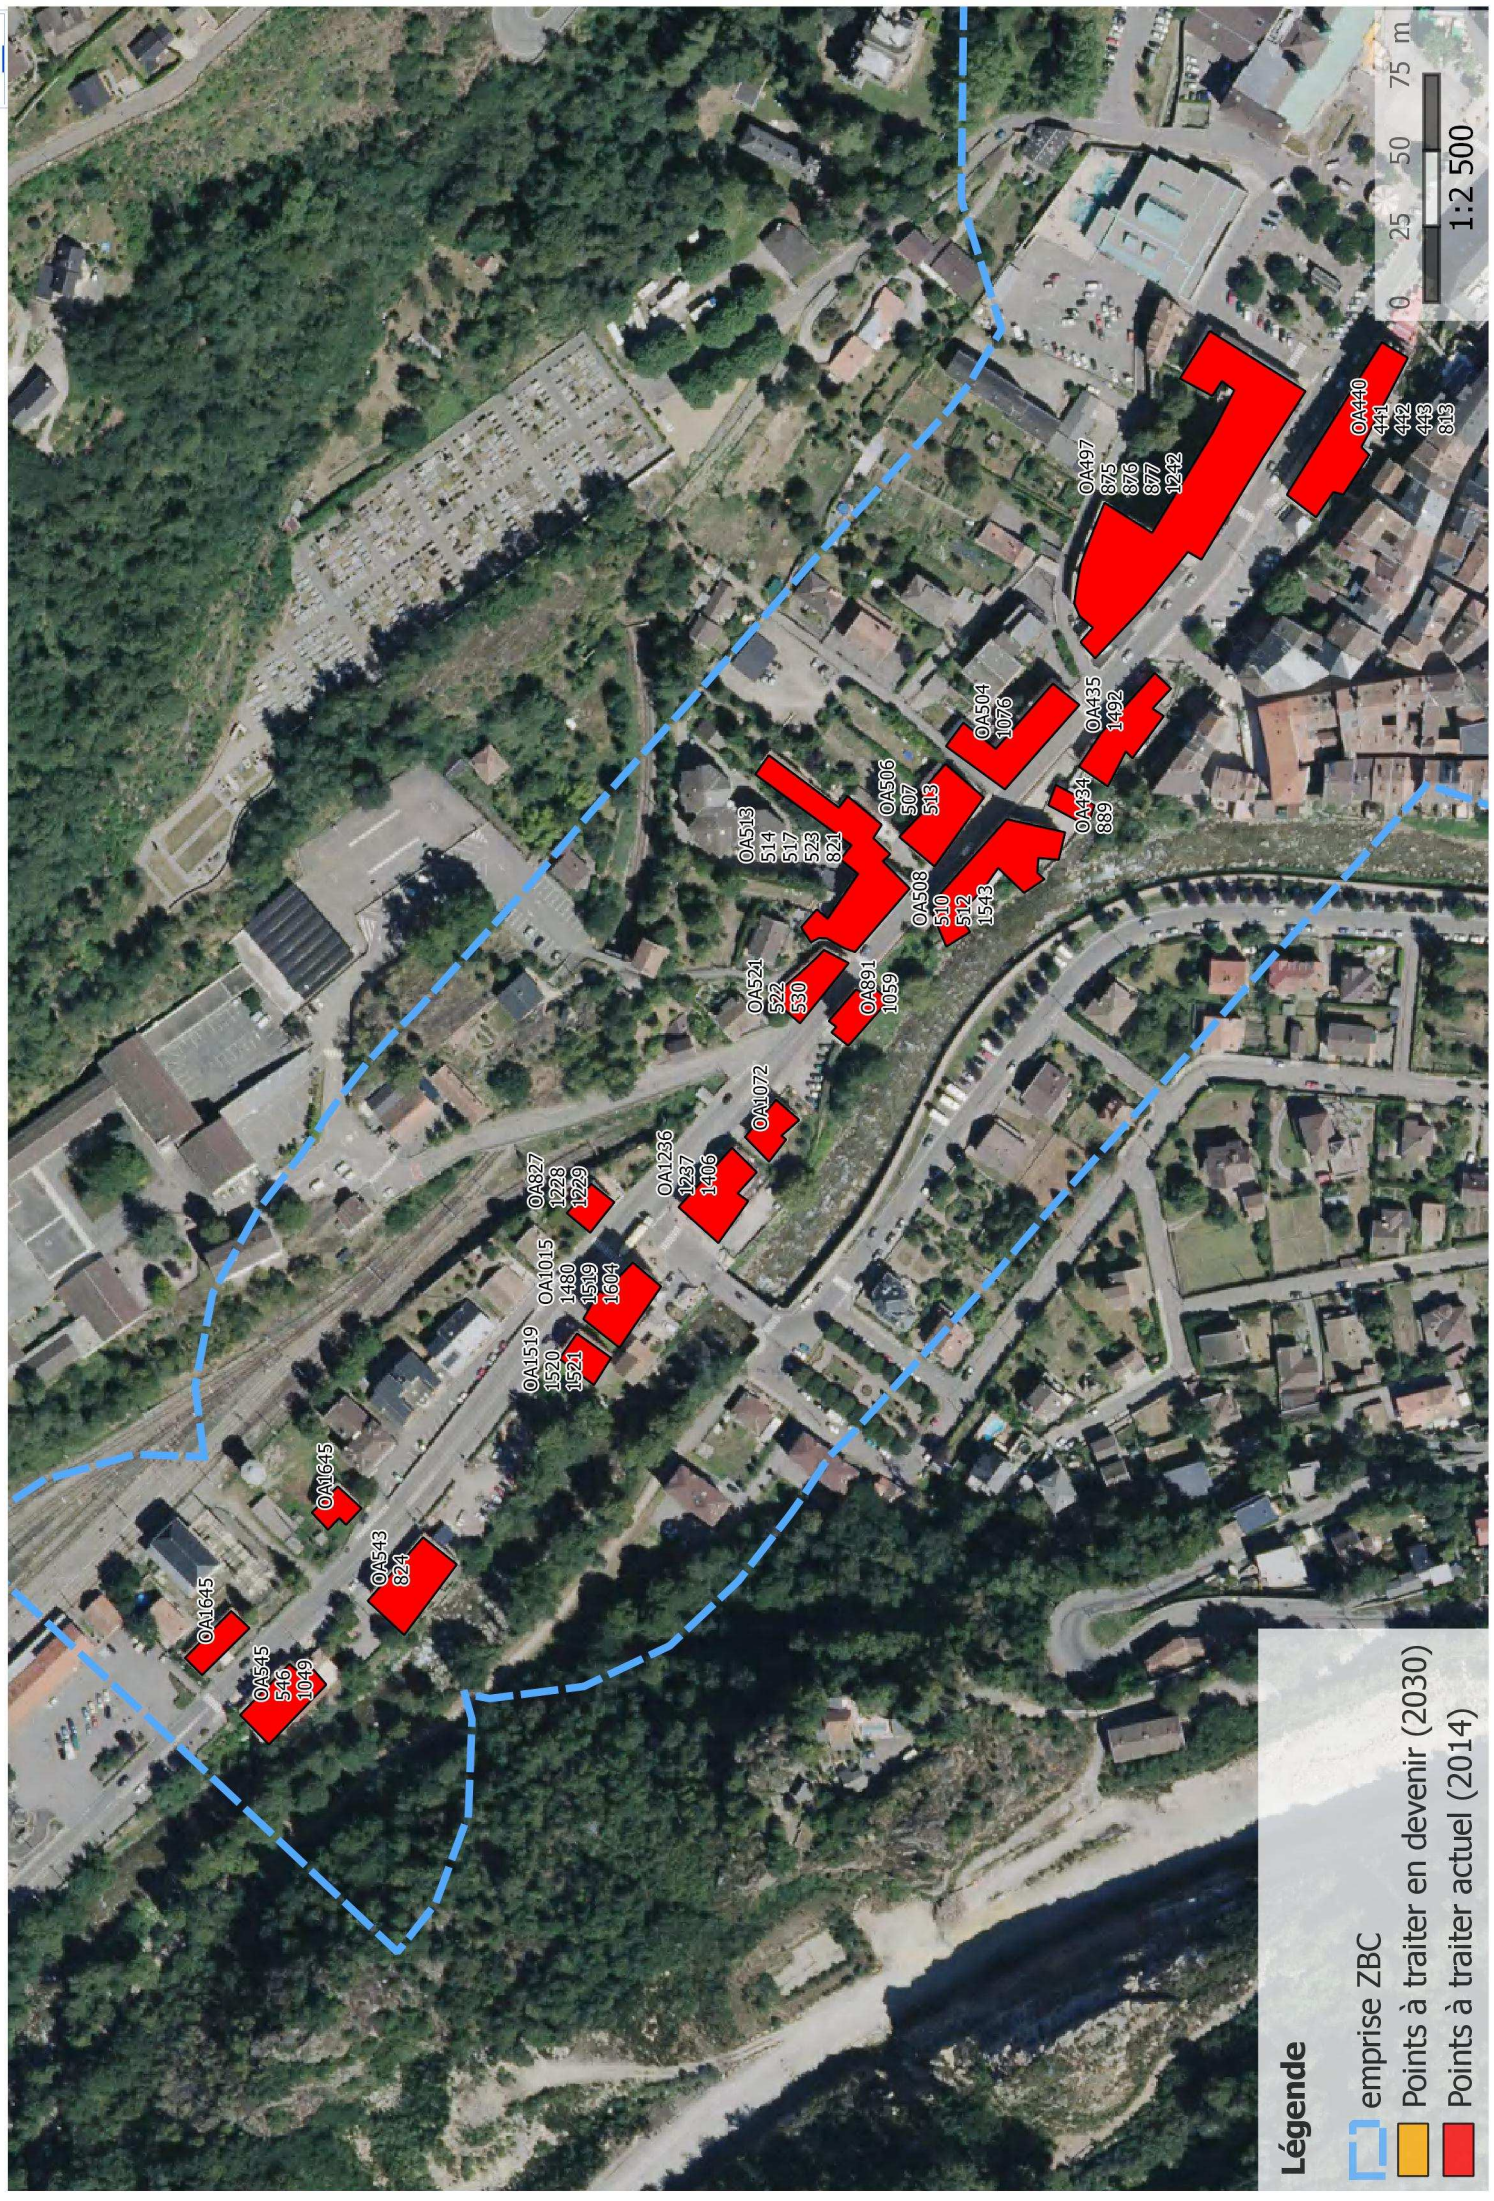

Annexe PPBE DDT09 - Localisation des PNB - RN20 - ZBC_35_1 - AX-LES-THERMES

Légende

-  emprise ZBC
-  Points à traiter en devenir (2030)
-  Points à traiter actuel (2014)

Annexe PPBE DDT09 - Localisation des PNB - RN20 - ZBC_35_2 - AX-LES-THERMES

Légende

-  emprise ZBC
-  Points à traiter en devenir (2030)
-  Points à traiter actuel (2014)

877 1242
 OA140 441 442 443 813
 OA1478 1537 1538
 OA150 151 152
 OA1026 1030 1031
 OA116 117 118
 OA114 111 112 113
 OA126 1487 800 122
 OA40 A 43 46A 48 50
 OA38 1193 1195
 OB1582 1583
 OB2416

Annexe PPBE DDT09 - Localisation des PNB - RN20 - ZBC_35_3 - AX-LES-THERMES

Légende

-  emprise ZBC
-  Points à traiter en devenir (2030)
-  Points à traiter actuel (2014)