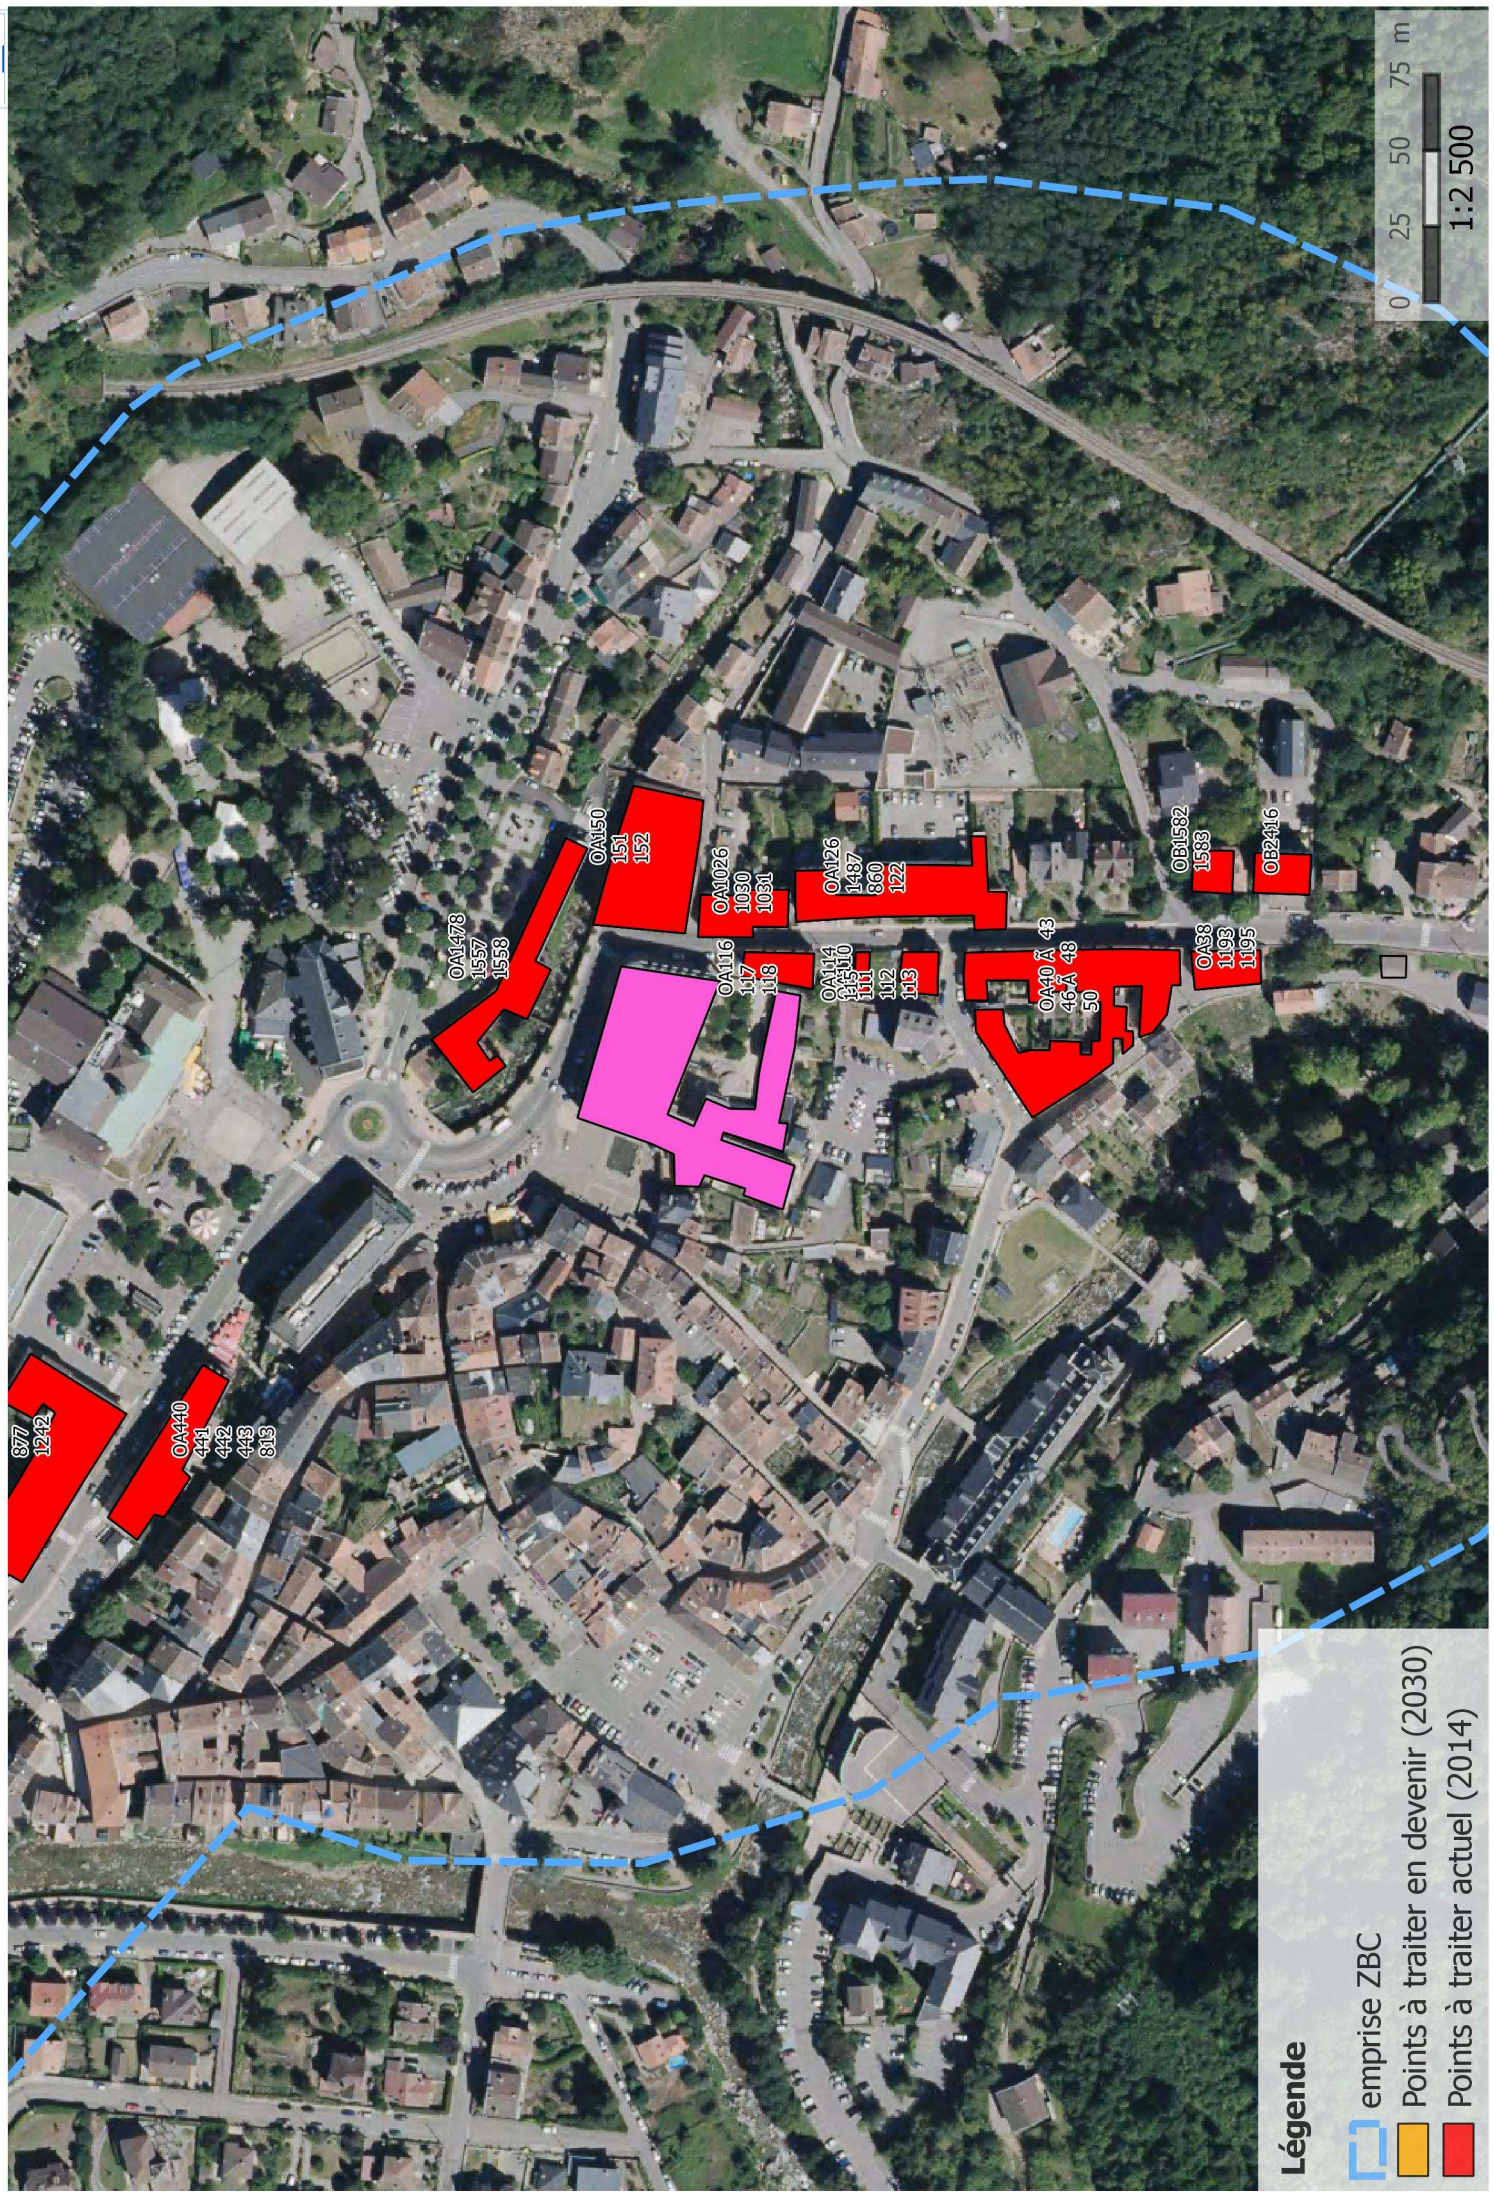

Annexe PPBE DDT09 - Localisation des PNB - RN20 - ZBC_35_1 - AX-LES-THERMES

Légende

-  emprise ZBC
-  Points à traiter en devenir (2030)
-  Points à traiter actuel (2014)

Annexe PPBE DDT09 - Localisation des PNB - RN20 - ZBC_35_2 - AX-LES-THERMES

Légende

-  emprise ZBC
-  Points à traiter en devenir (2030)
-  Points à traiter actuel (2014)

877 1242
 OA140 441 442 443 813
 OA1478 1537 1538
 OA150 151 152
 OA1026 1030 1031
 OA116 117 118
 OA114 111 112 113
 OA126 1487 800 122
 OA40 A 43 46A 48 50
 OA38 1193 1195
 OB1582 1583
 OB2416

Annexe PPBE DDT09 - Localisation des PNB - RN20 - ZBC_35_3 - AX-LES-THERMES

Légende

-  emprise ZBC
-  Points à traiter en devenir (2030)
-  Points à traiter actuel (2014)