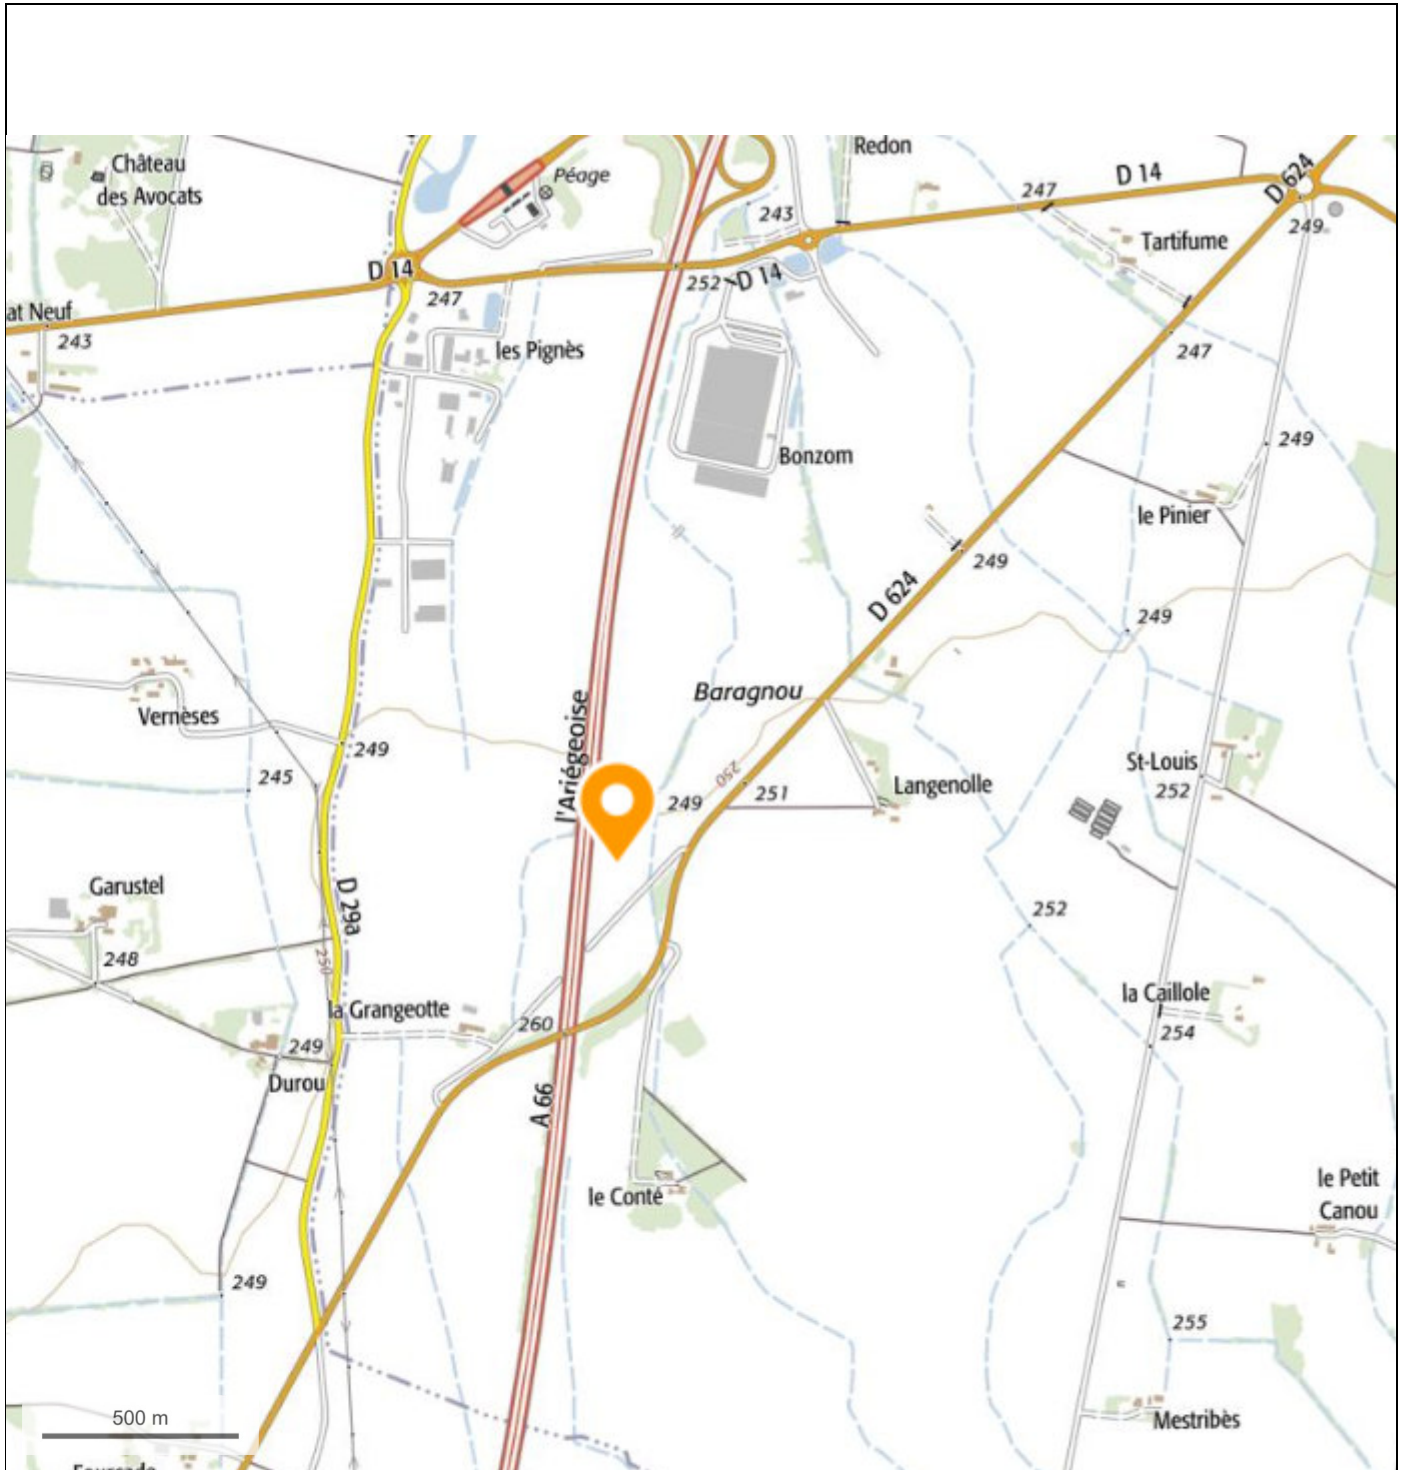

Plan de situation 1/25000e

© IGN 2019 - www.geoportail.gouv.fr/mentions-legales

Longitude : 1° 39' 02" E
Latitude : 43° 13' 18" N