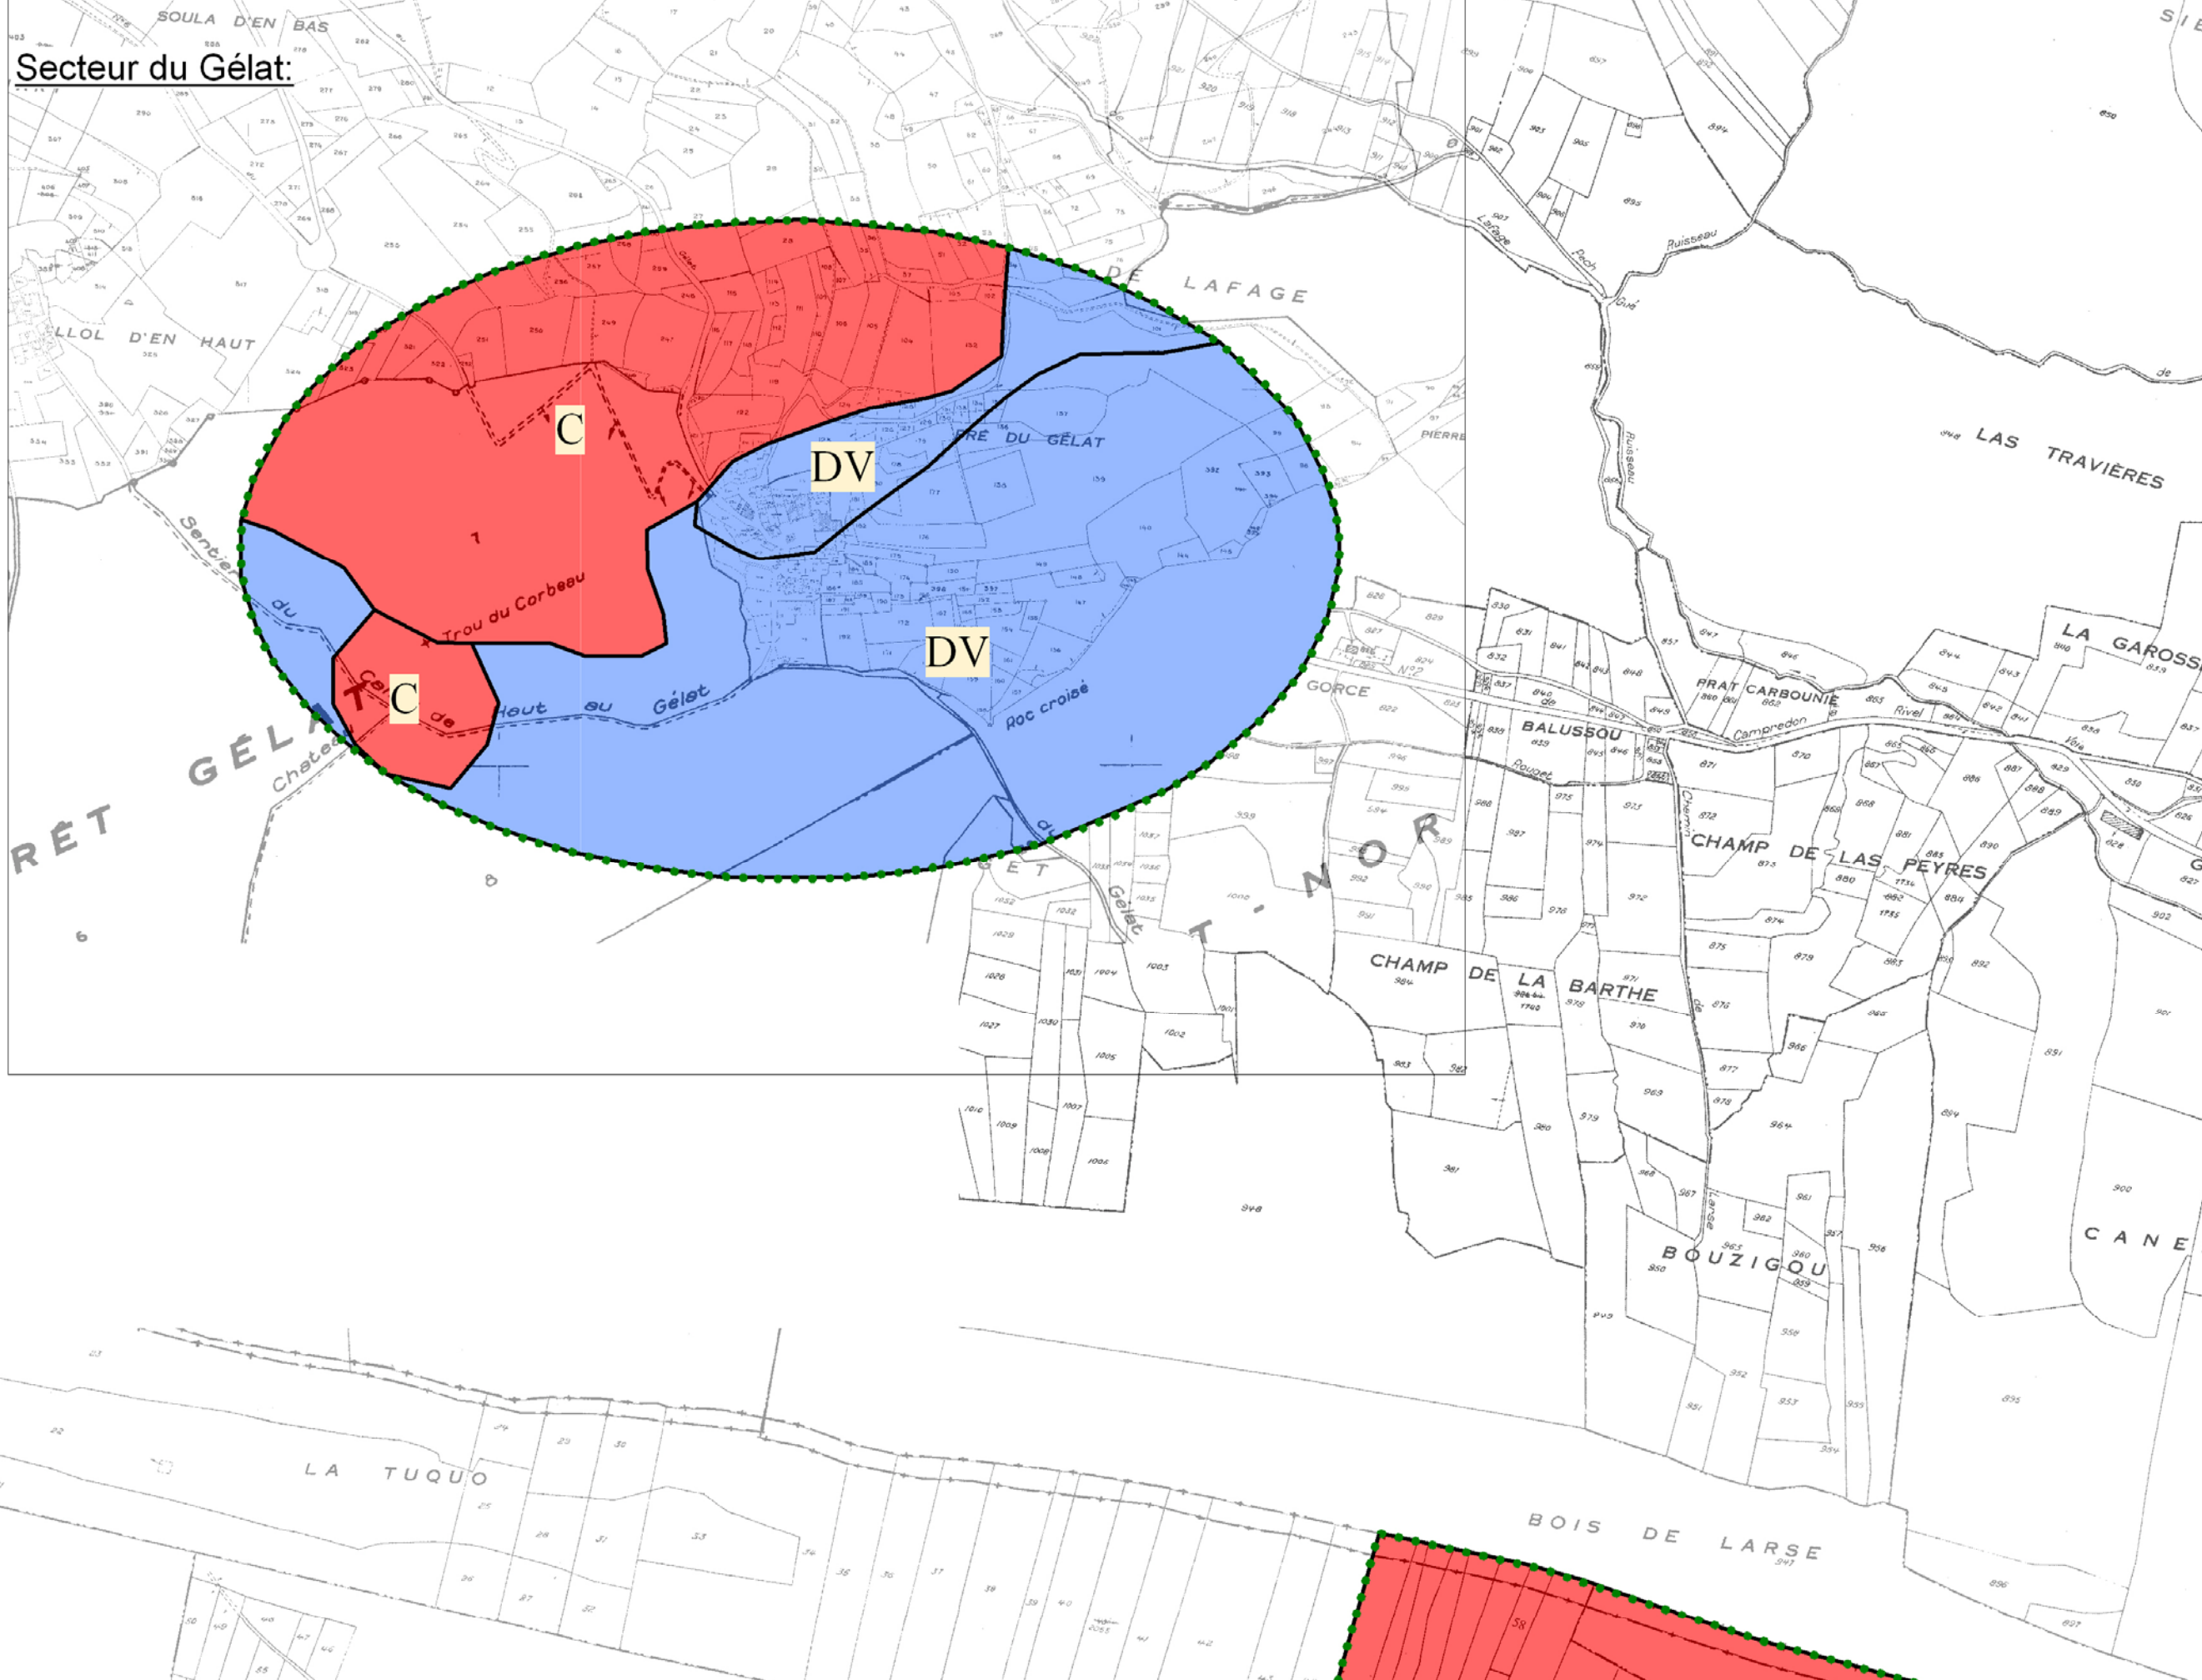

Secteur du Gélât: