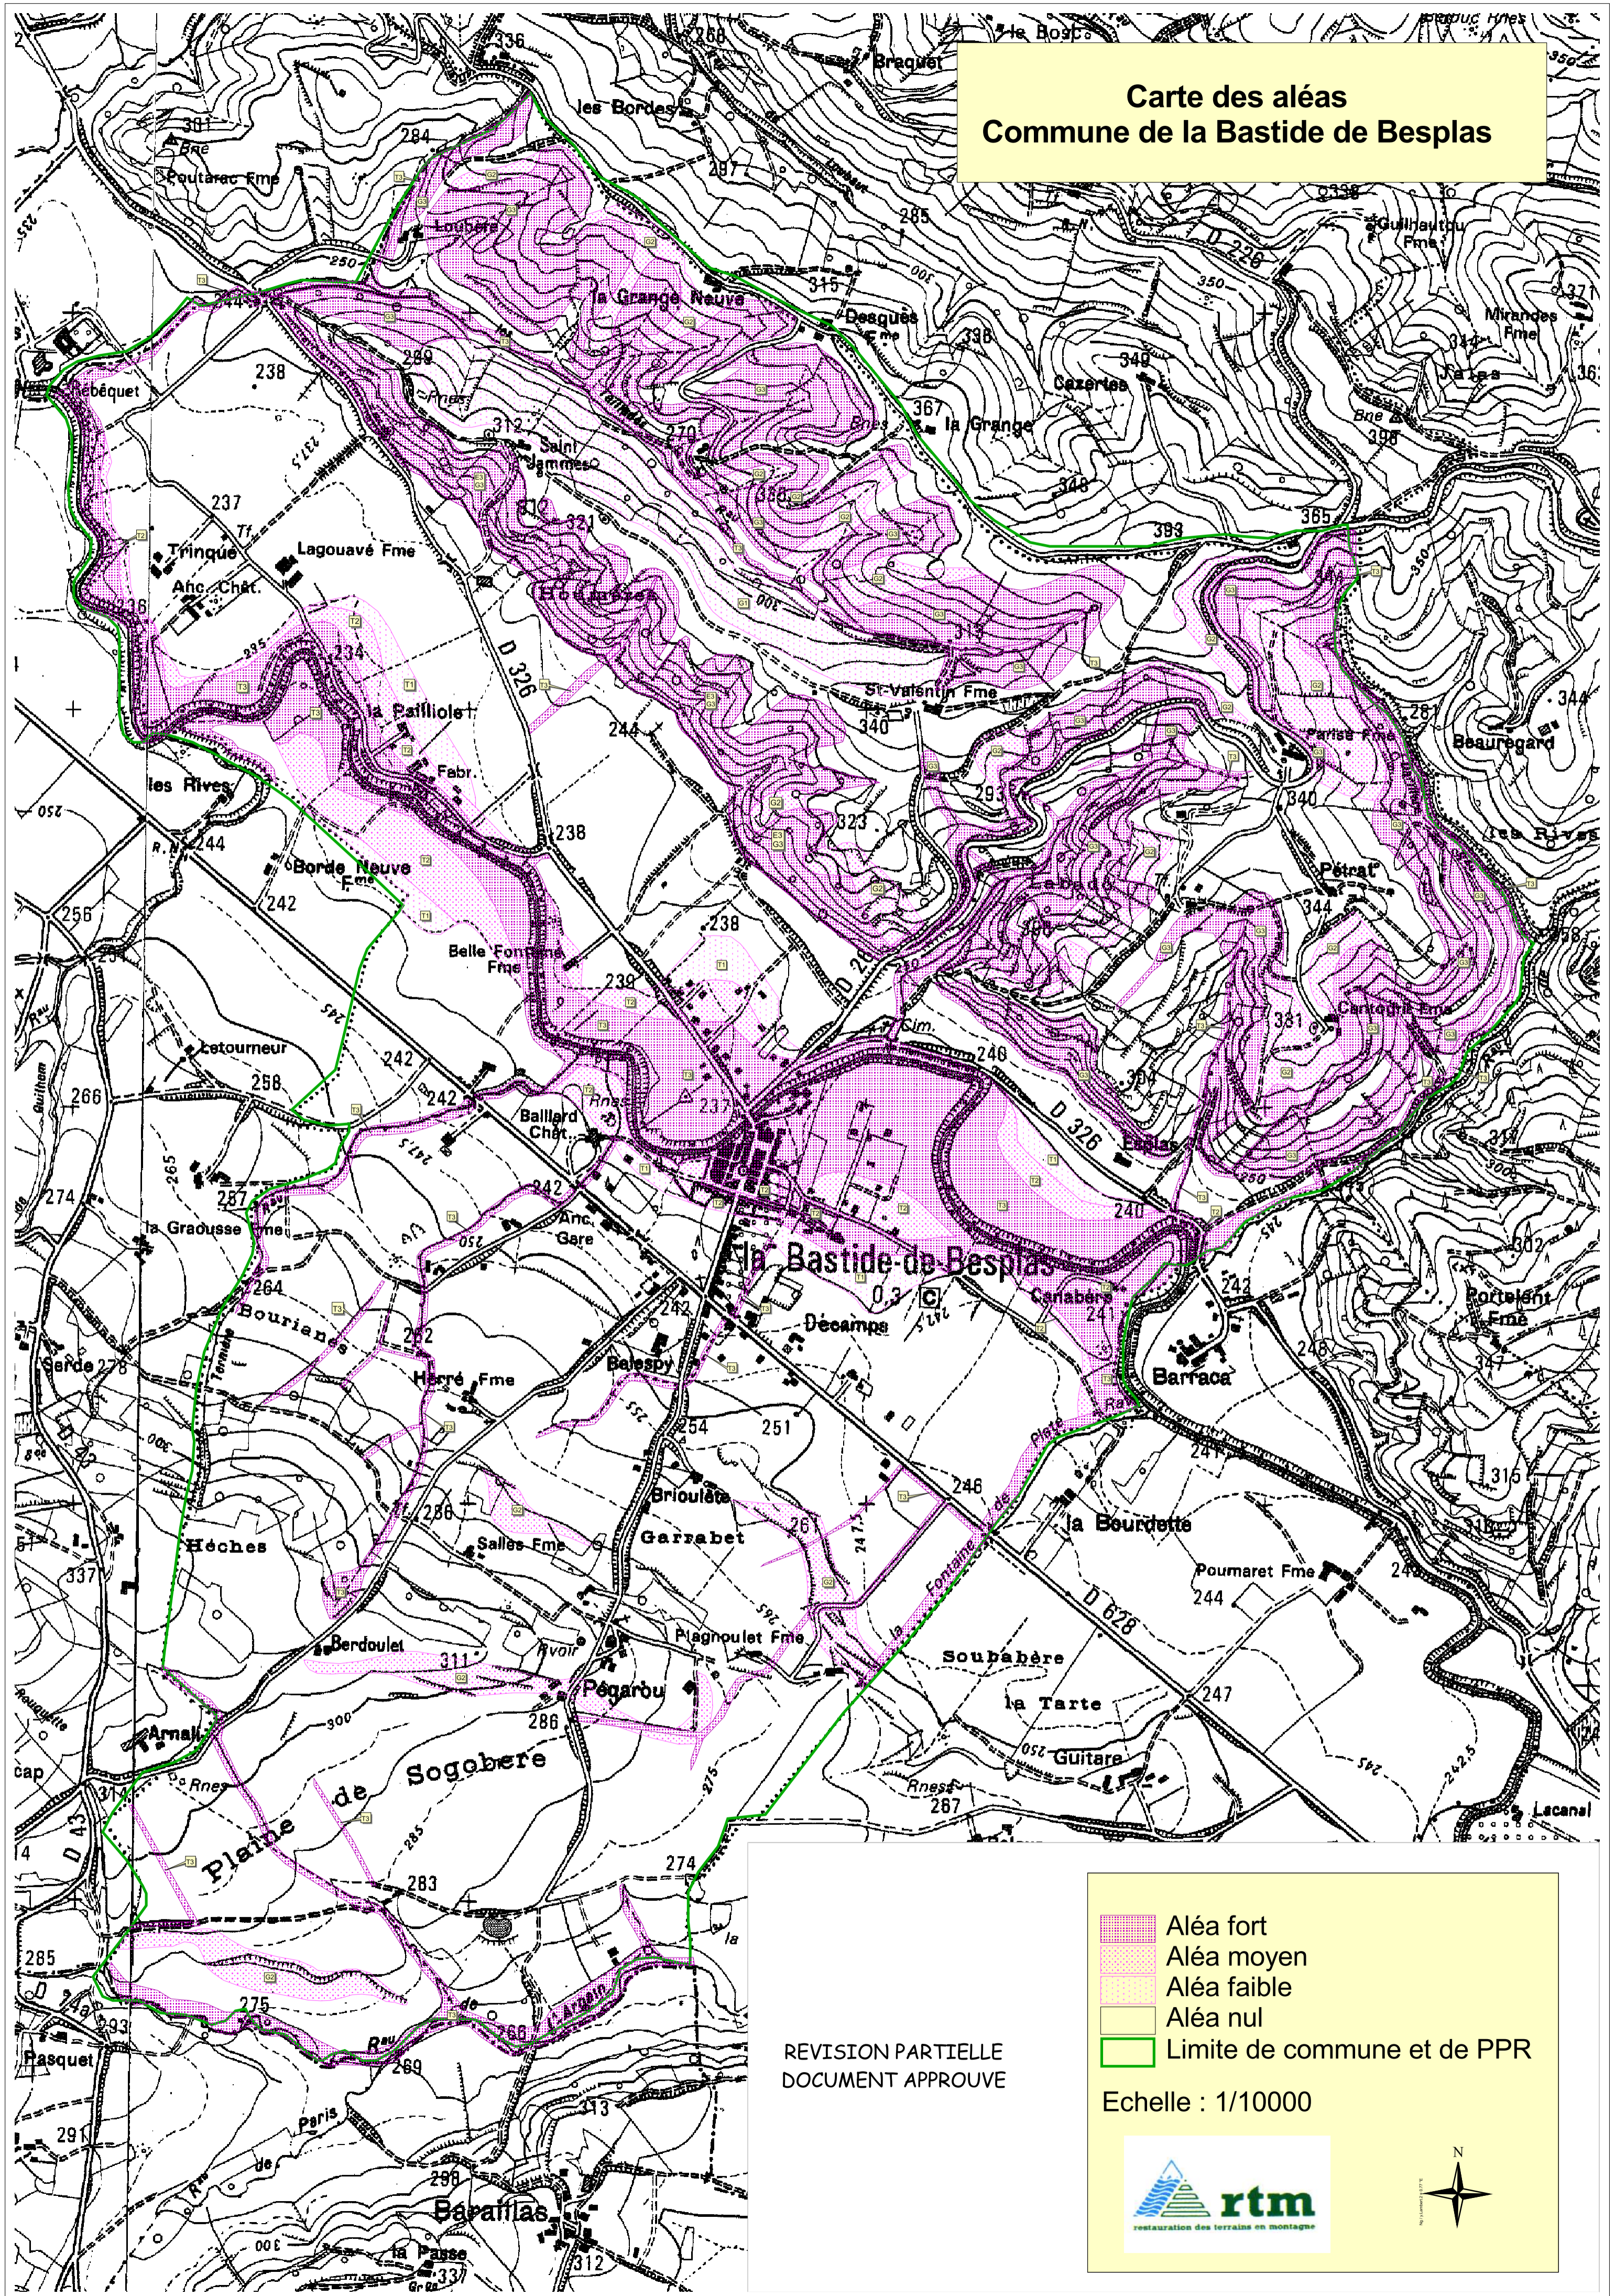

Carte des aléas Commune de la Bastide de Besplas

REVISION PARTIELLE
DOCUMENT APPROUVE

- Aléa fort
- Aléa moyen
- Aléa faible
- Aléa nul
- Limite de commune et de PPR

Echelle : 1/10000