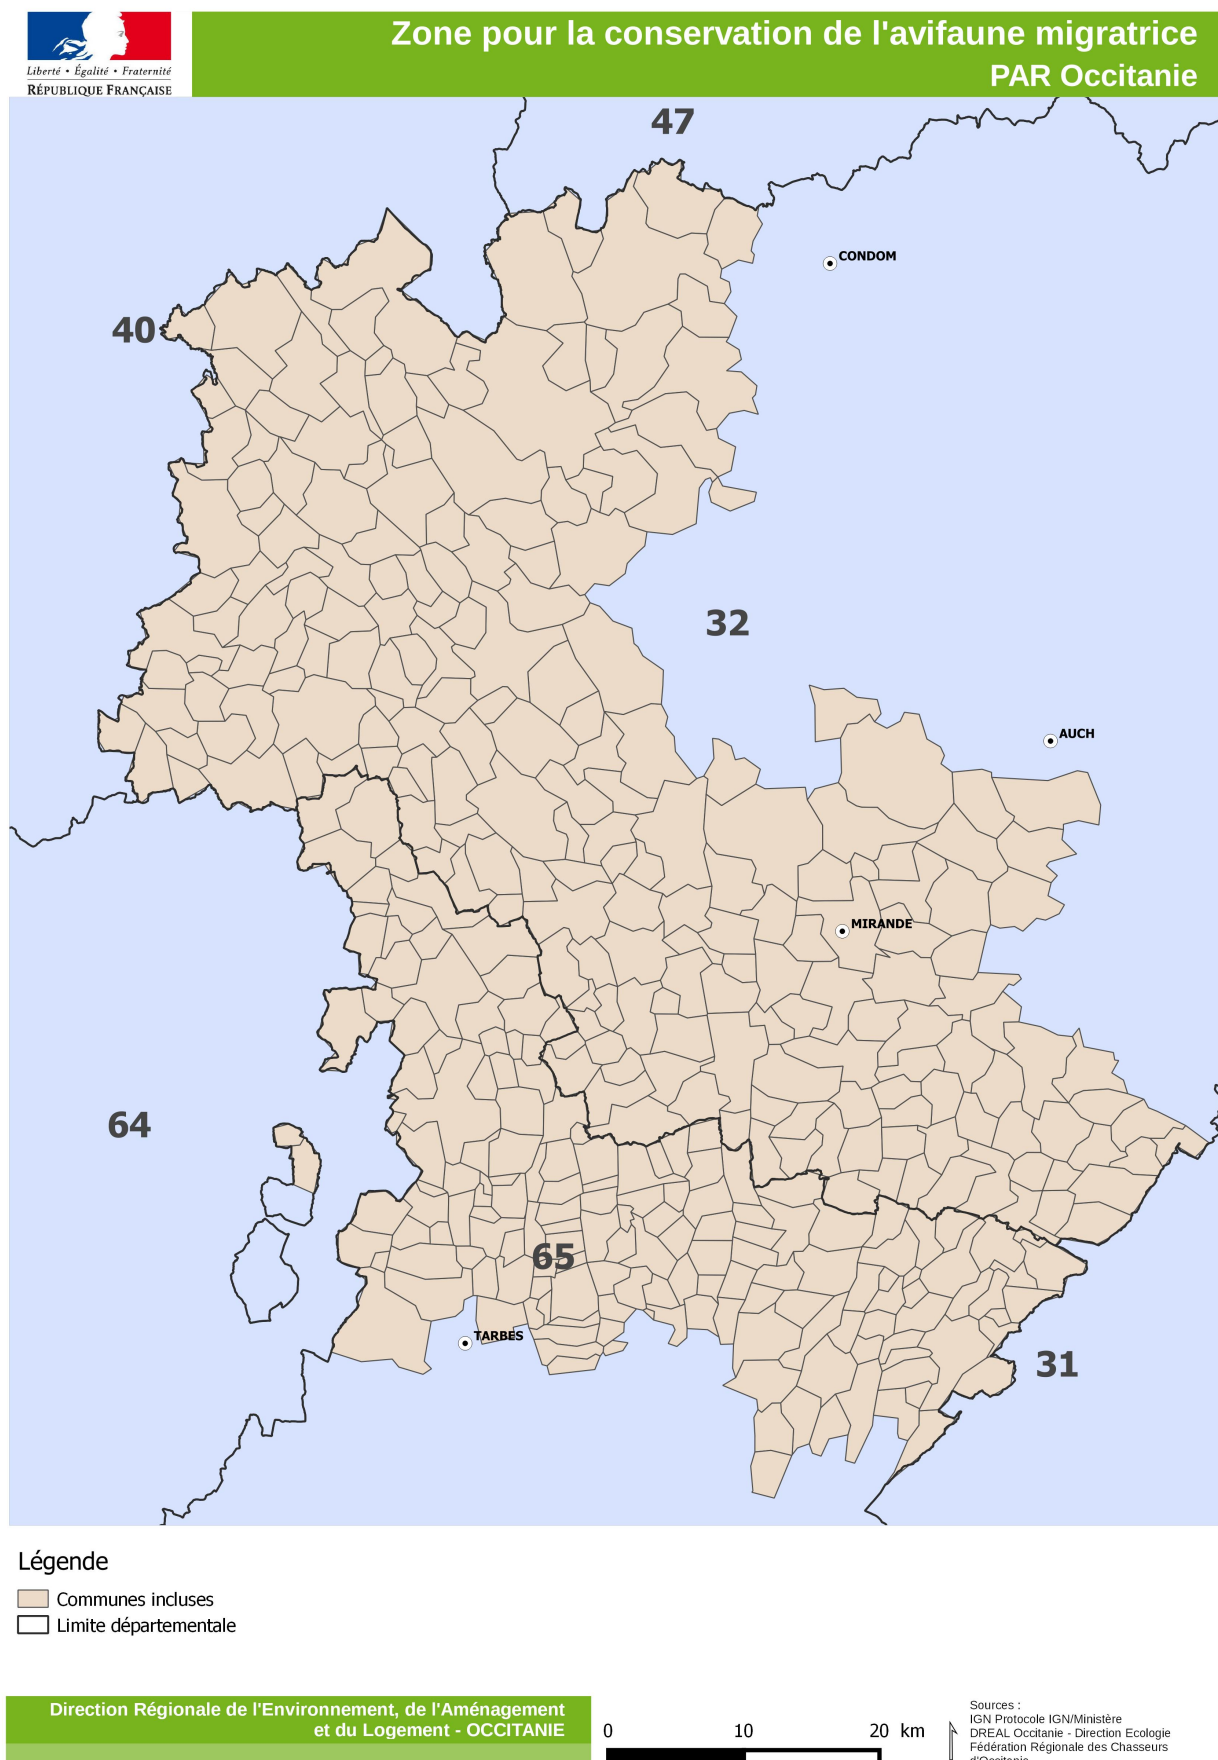

# Annexe 4 : Désignation des parties de zones vulnérables pour la conservation de l'avifaune migratrice et des Palombes

Carte 1 : zone à enjeu Palombe et avifaune migratrice pour la gestion des résidus de maïs grain