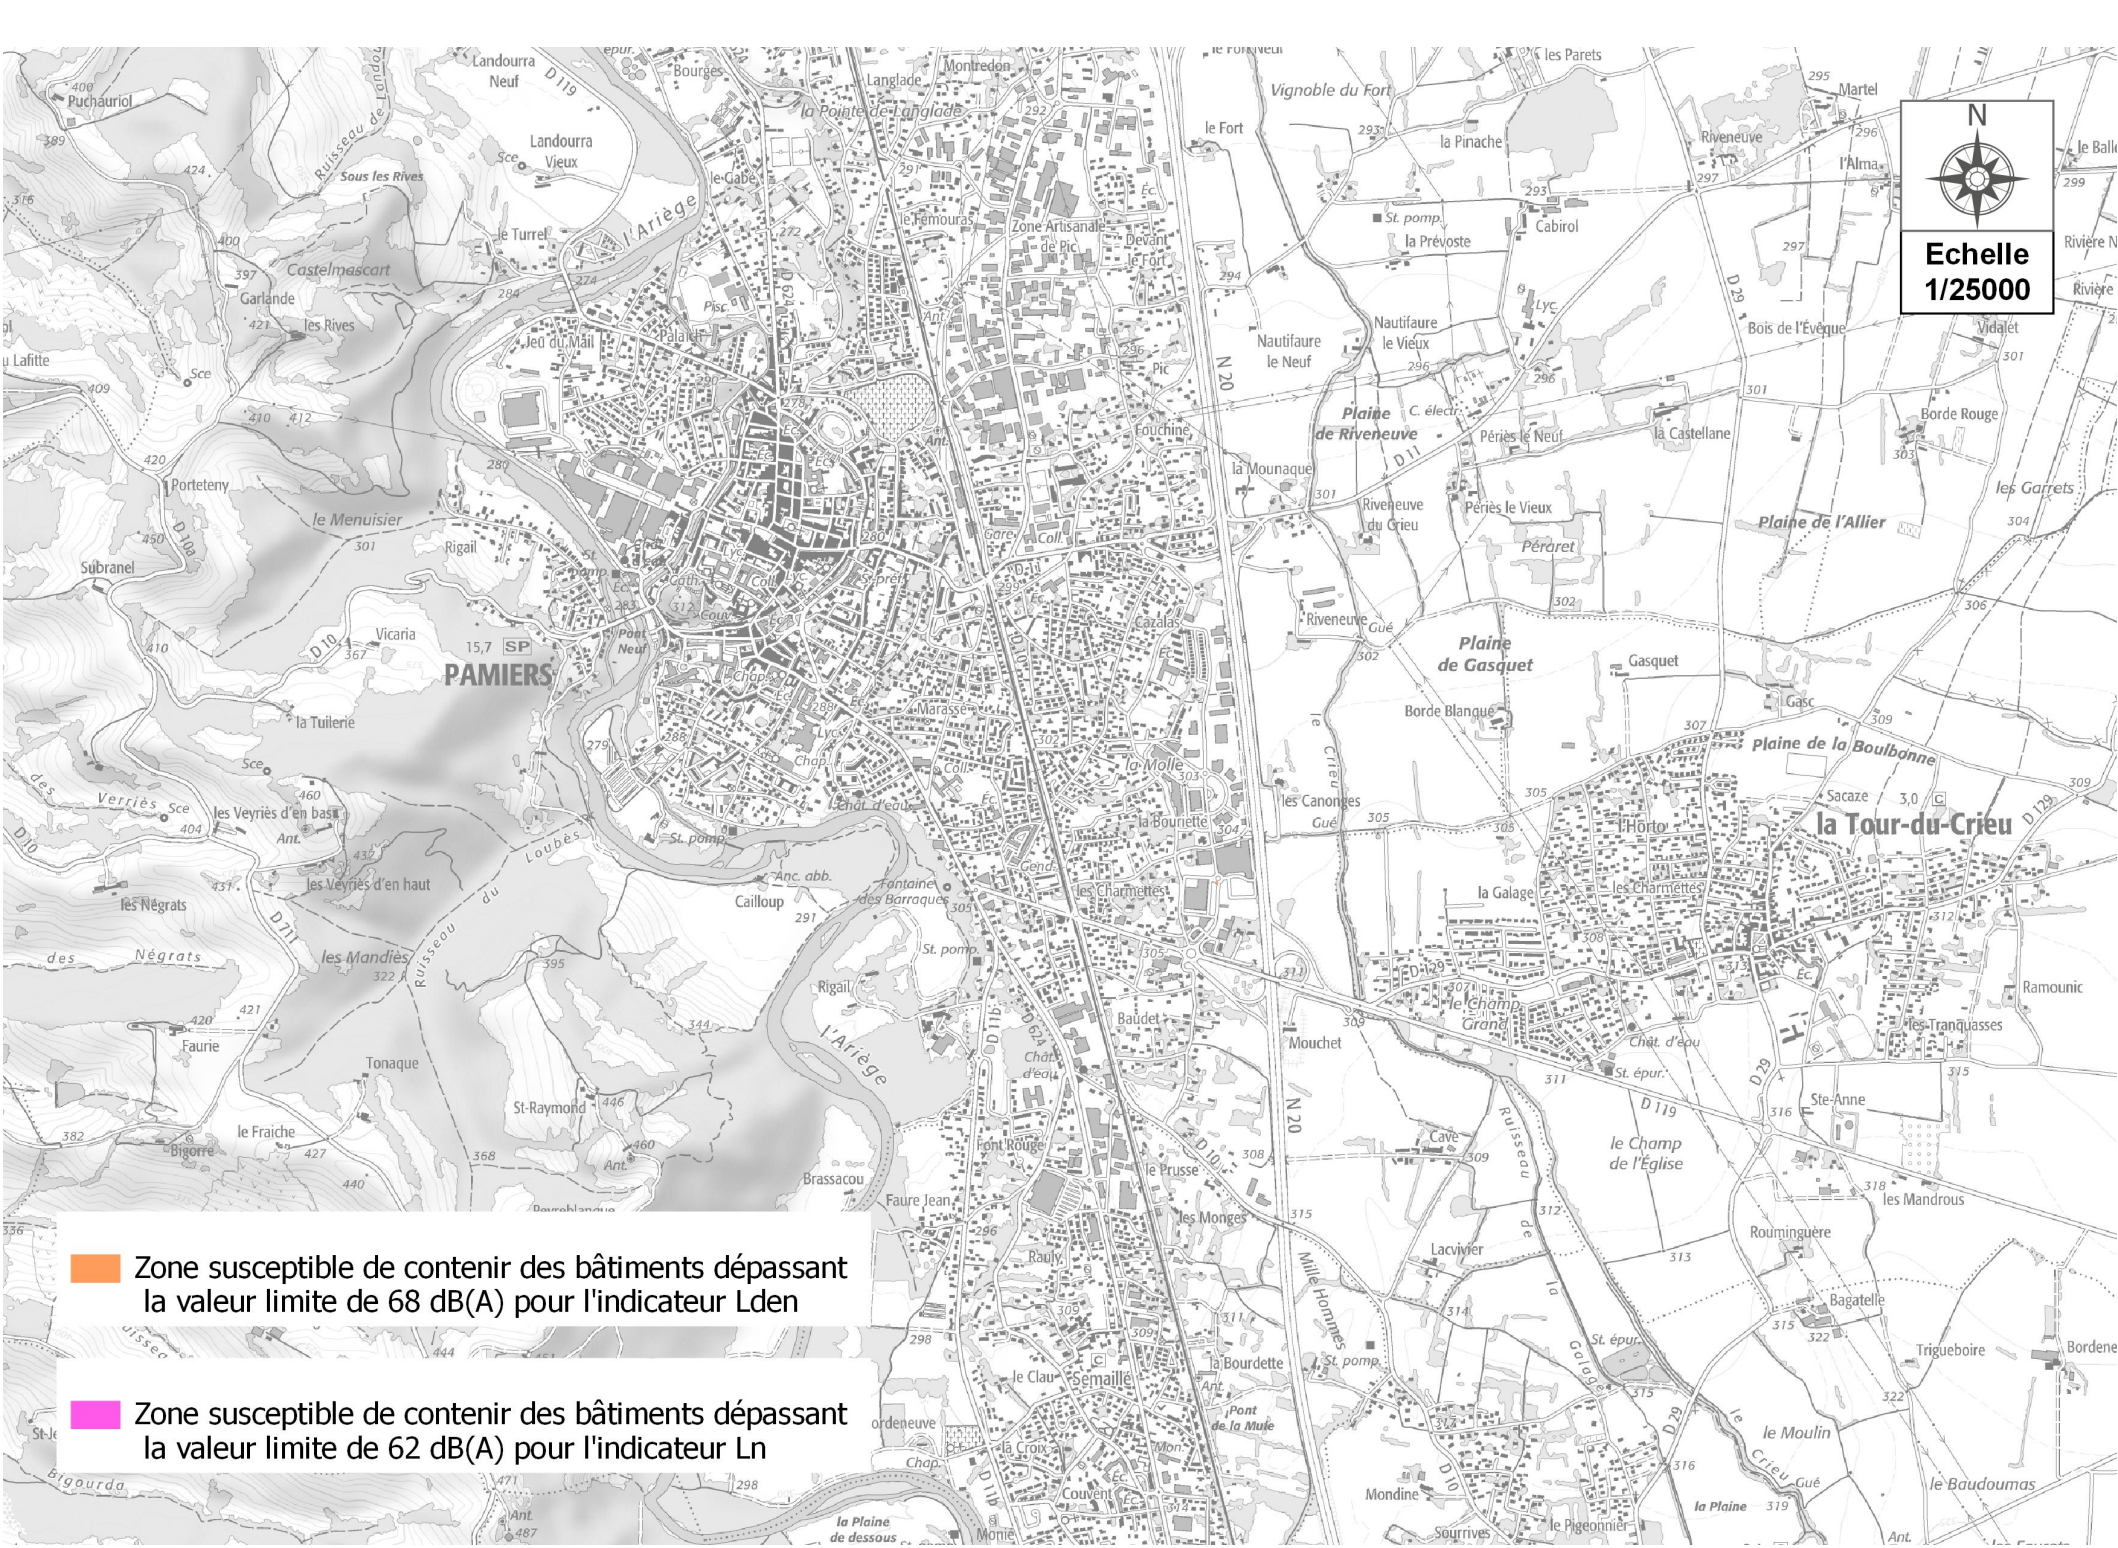

Echelle
1/25000

Niveaux sonores - Indicateur LDEN

- 55-60
- 60-65
- 65-70
- 70-75
- >75

Echelle
1/25000

Niveaux sonores - Indicateur LN

-  50-55
-  55-60
-  60-65
-  65-70
-  >70

Echelle
1/25000

 Secteurs affectés par le bruit arrêtés par le préfet au titre du classement sonore (zone dans laquelle des prescriptions d'isolation acoustique sont imposées aux constructeurs)