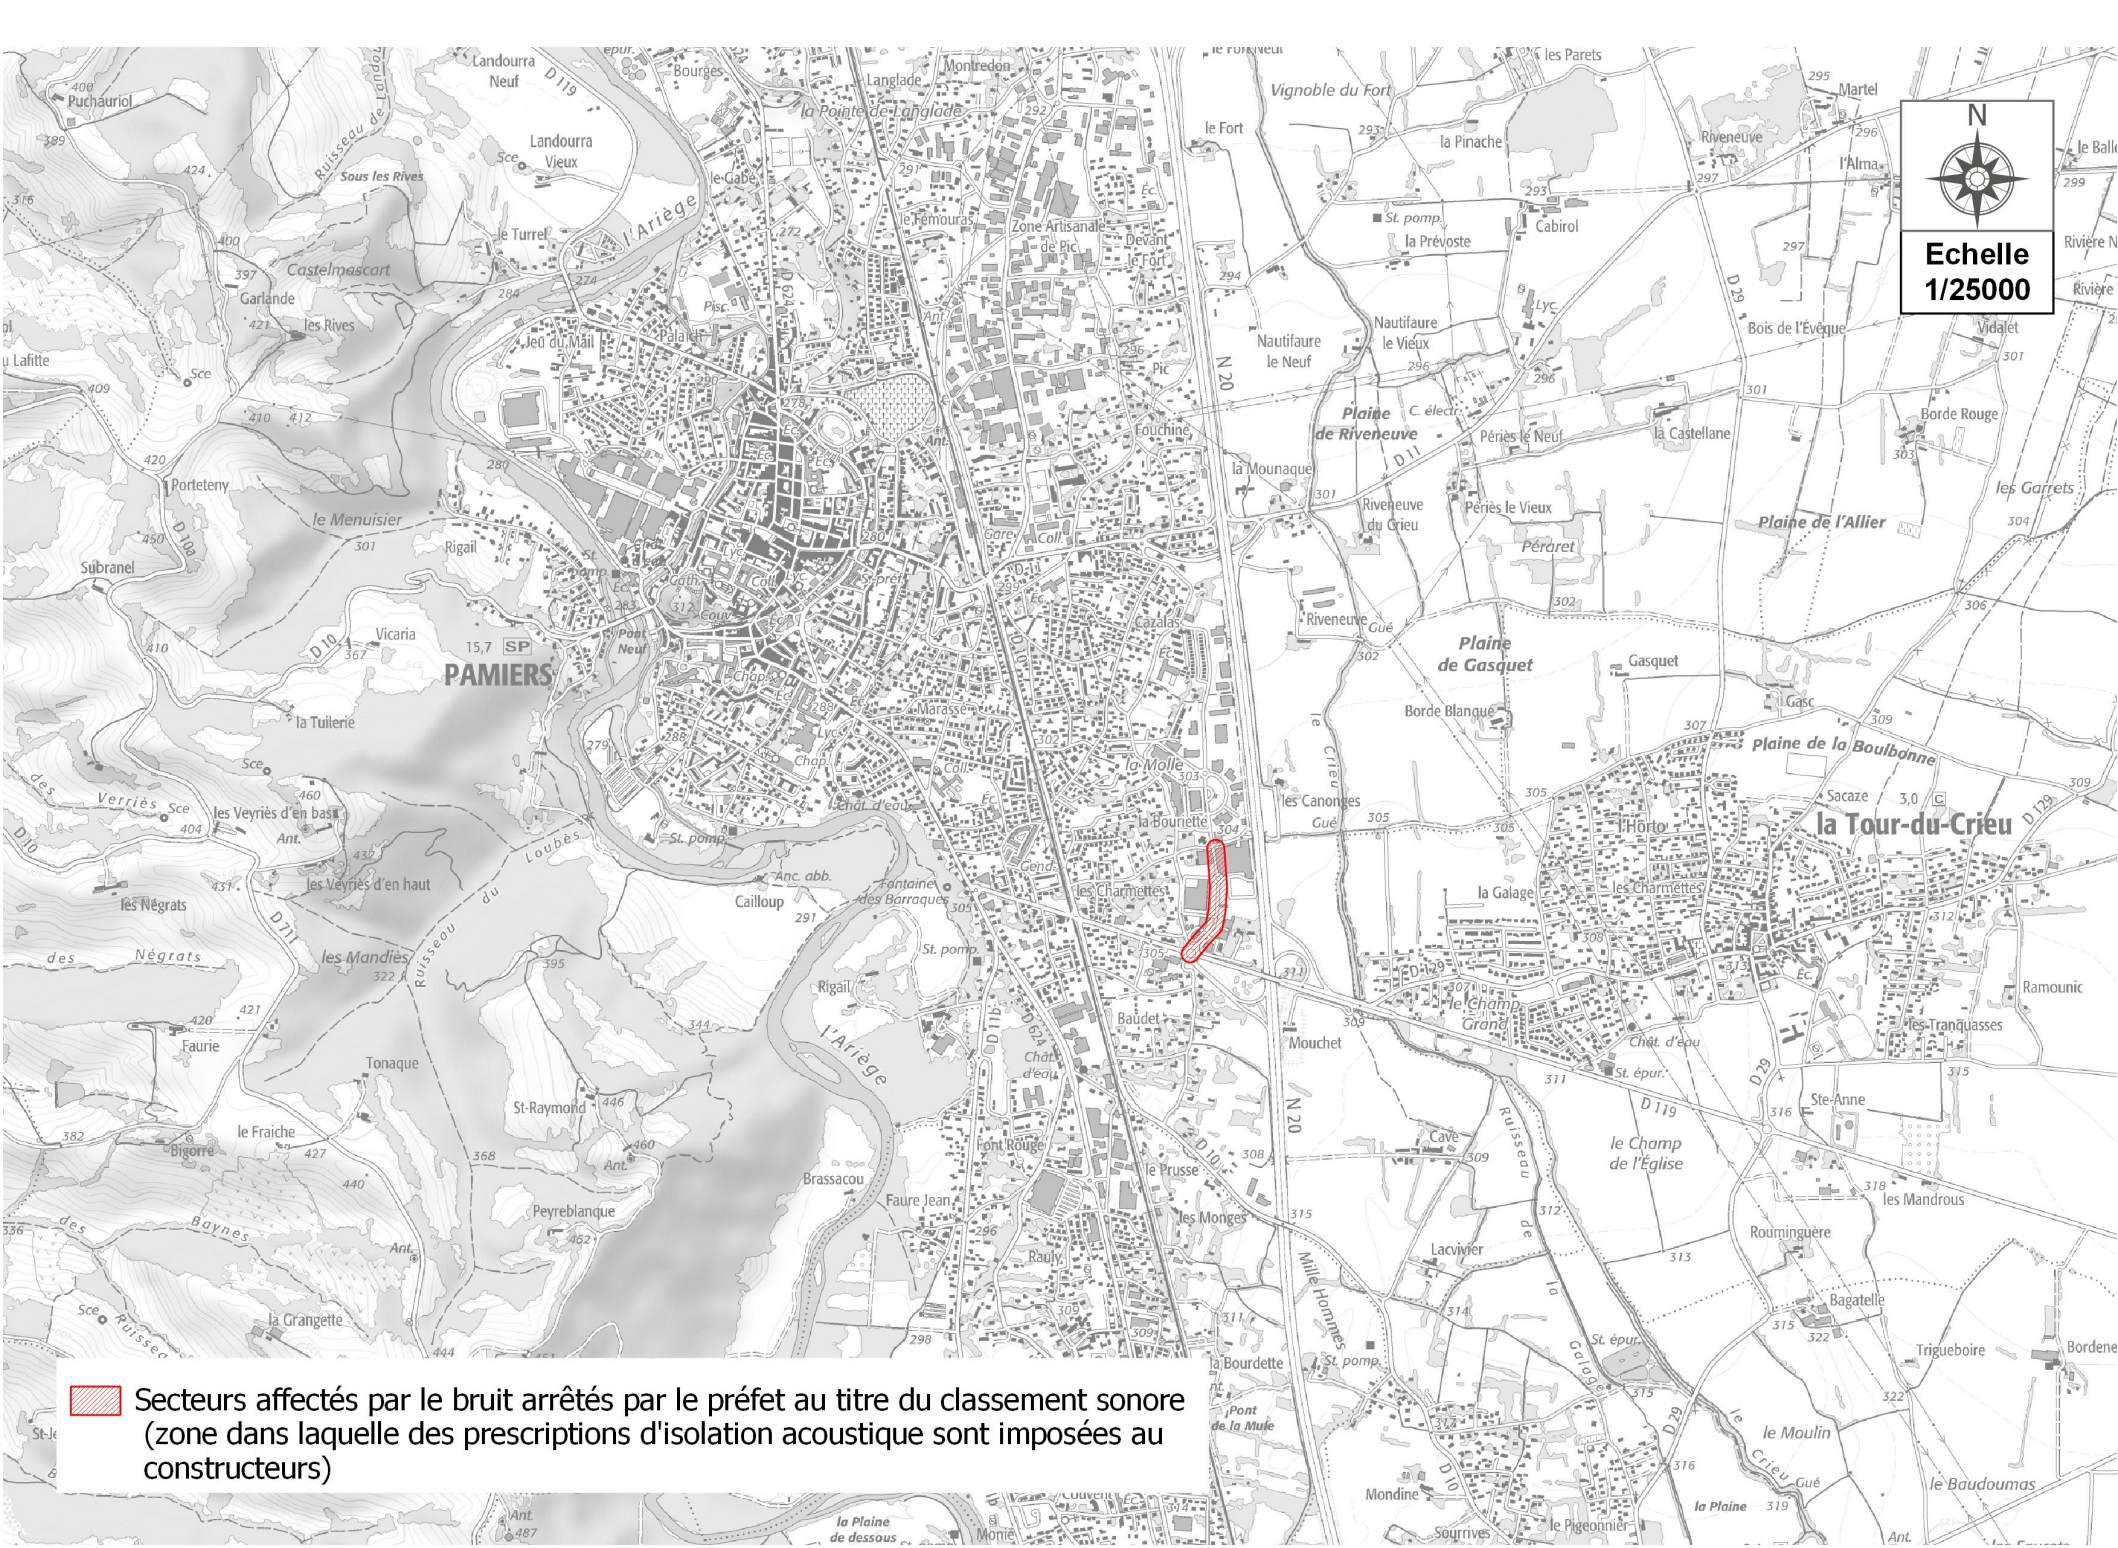

Echelle
1/25000

Niveaux sonores - Indicateur LDEN

- 55-60
- 60-65
- 65-70
- 70-75
- >75

Echelle
1/25000

Niveaux sonores - Indicateur LN

-  50-55
-  55-60
-  60-65
-  65-70
-  >70

Echelle
1/25000

 Secteurs affectés par le bruit arrêtés par le préfet au titre du classement sonore (zone dans laquelle des prescriptions d'isolation acoustique sont imposées aux constructeurs)

Echelle
1/25000

 Zone susceptible de contenir des bâtiments dépassant la valeur limite de 68 dB(A) pour l'indicateur Lden

 Zone susceptible de contenir des bâtiments dépassant la valeur limite de 62 dB(A) pour l'indicateur Ln