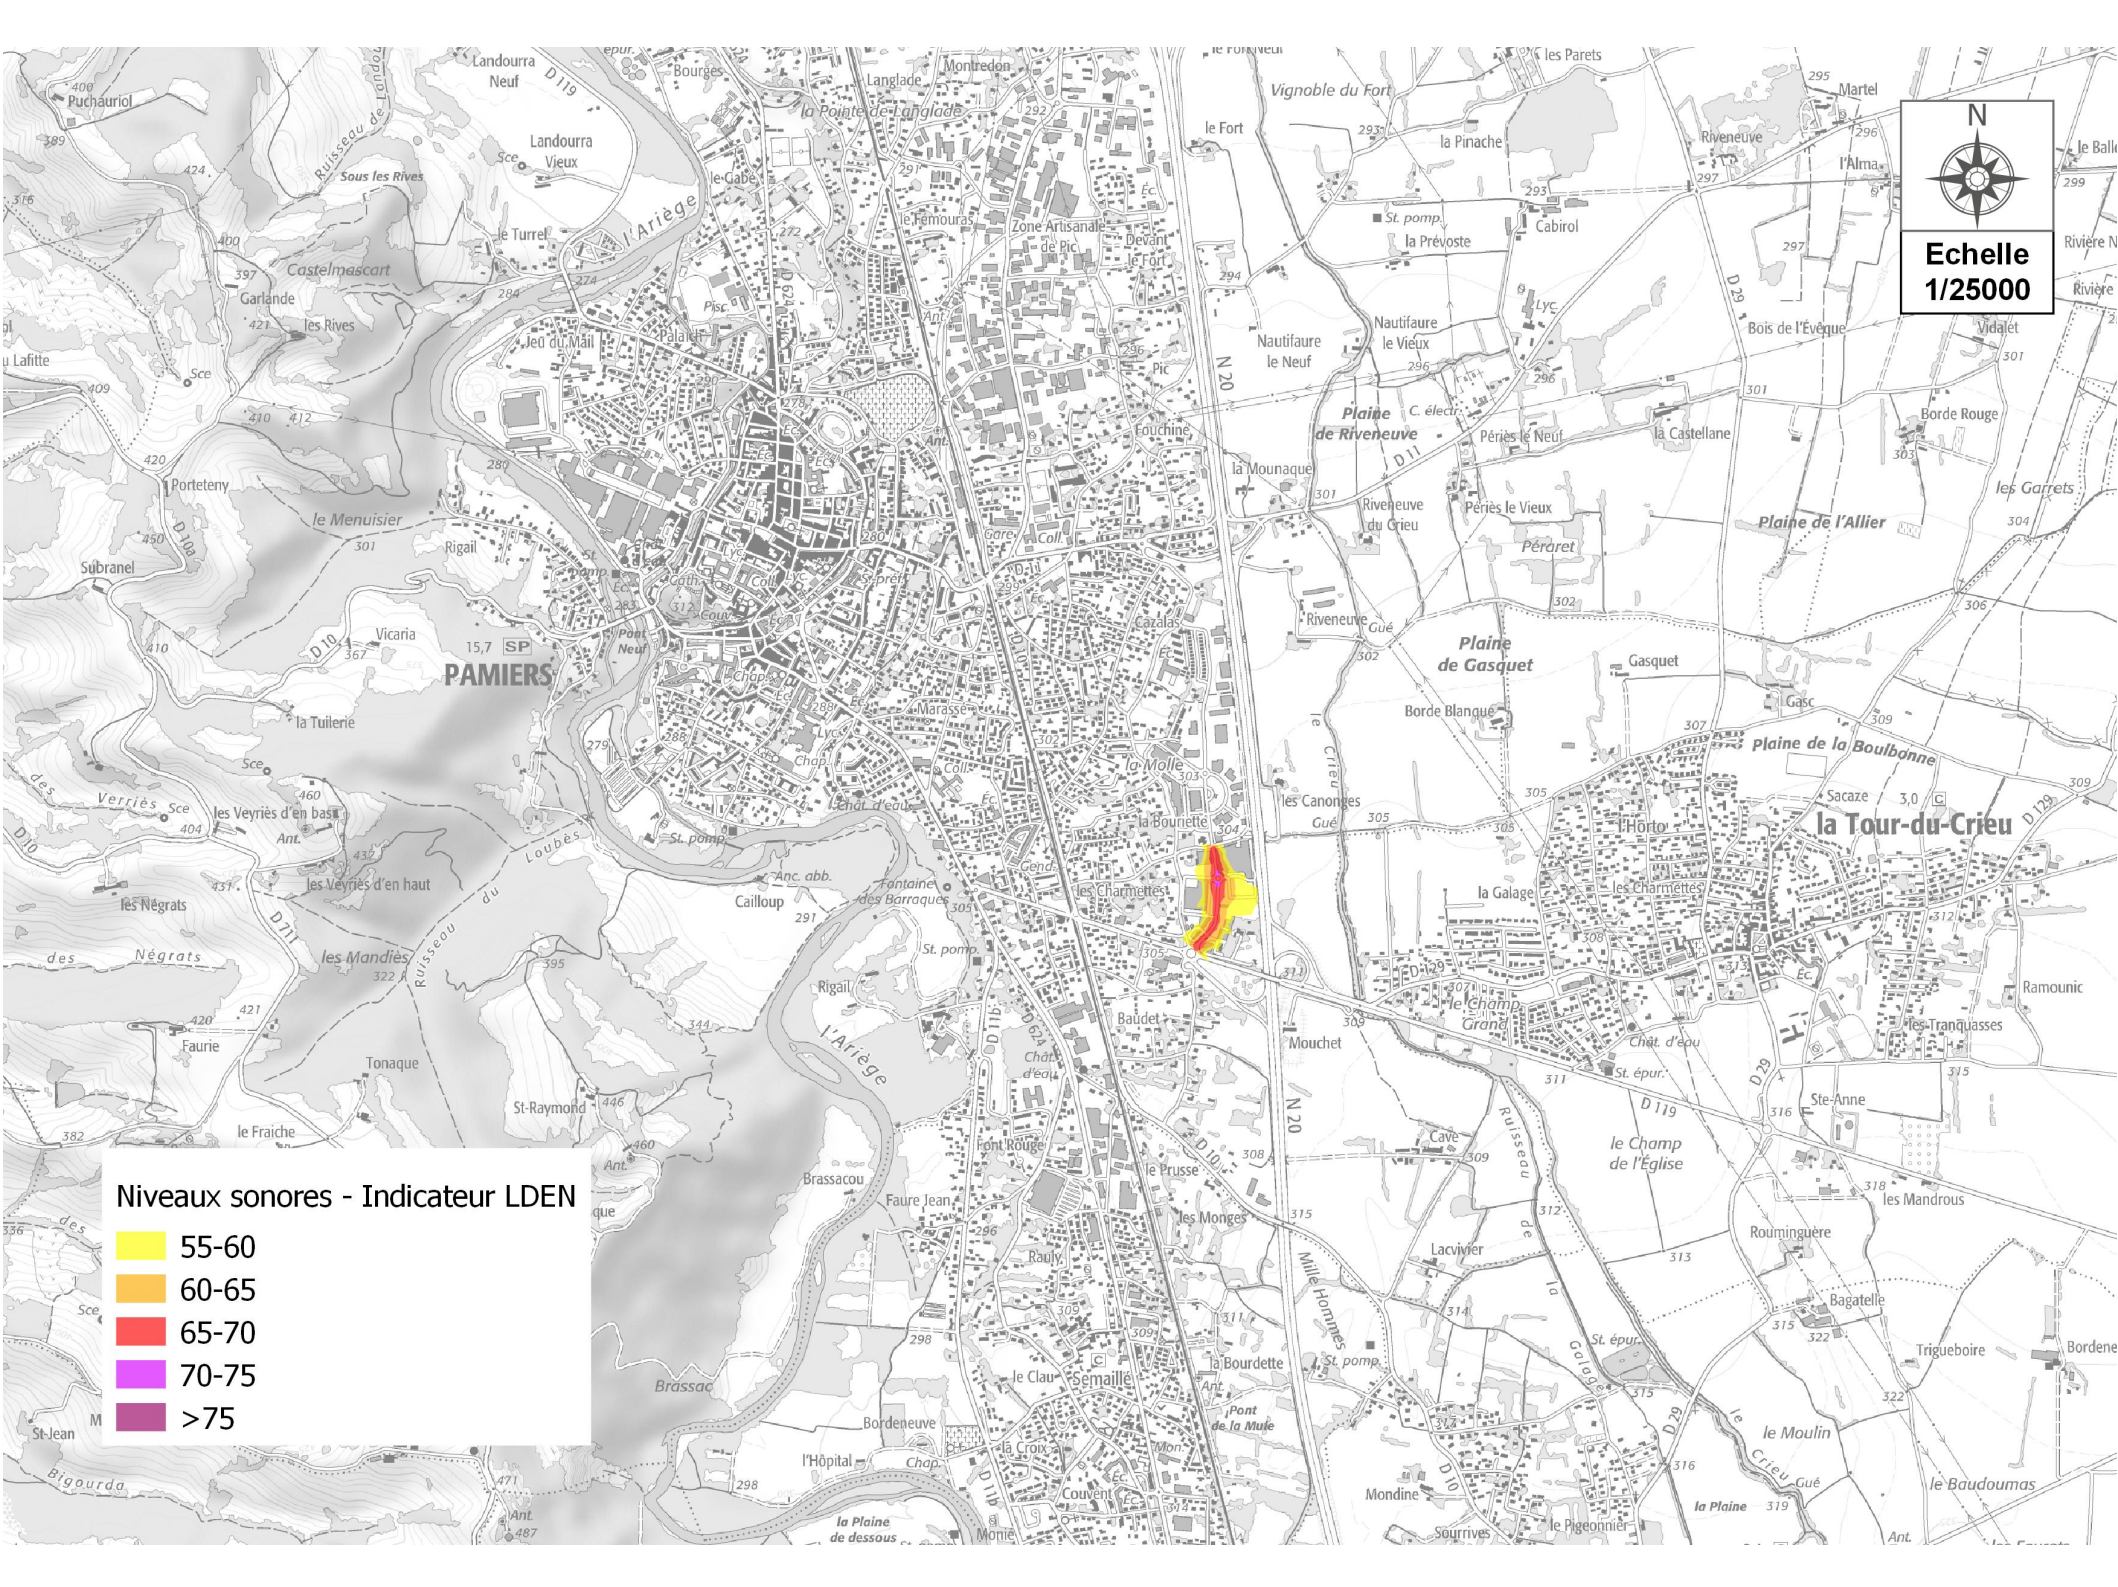

Echelle
1/25000

Niveaux sonores - Indicateur LDEN

- 55-60
- 60-65
- 65-70
- 70-75
- >75

Echelle
1/25000

Niveaux sonores - Indicateur LN

-  50-55
-  55-60
-  60-65
-  65-70
-  >70

Echelle
1/25000

 Secteurs affectés par le bruit arrêtés par le préfet au titre du classement sonore (zone dans laquelle des prescriptions d'isolation acoustique sont imposées aux constructeurs)

Echelle
1/25000

 Zone susceptible de contenir des bâtiments dépassant la valeur limite de 68 dB(A) pour l'indicateur Lden

 Zone susceptible de contenir des bâtiments dépassant la valeur limite de 62 dB(A) pour l'indicateur Ln