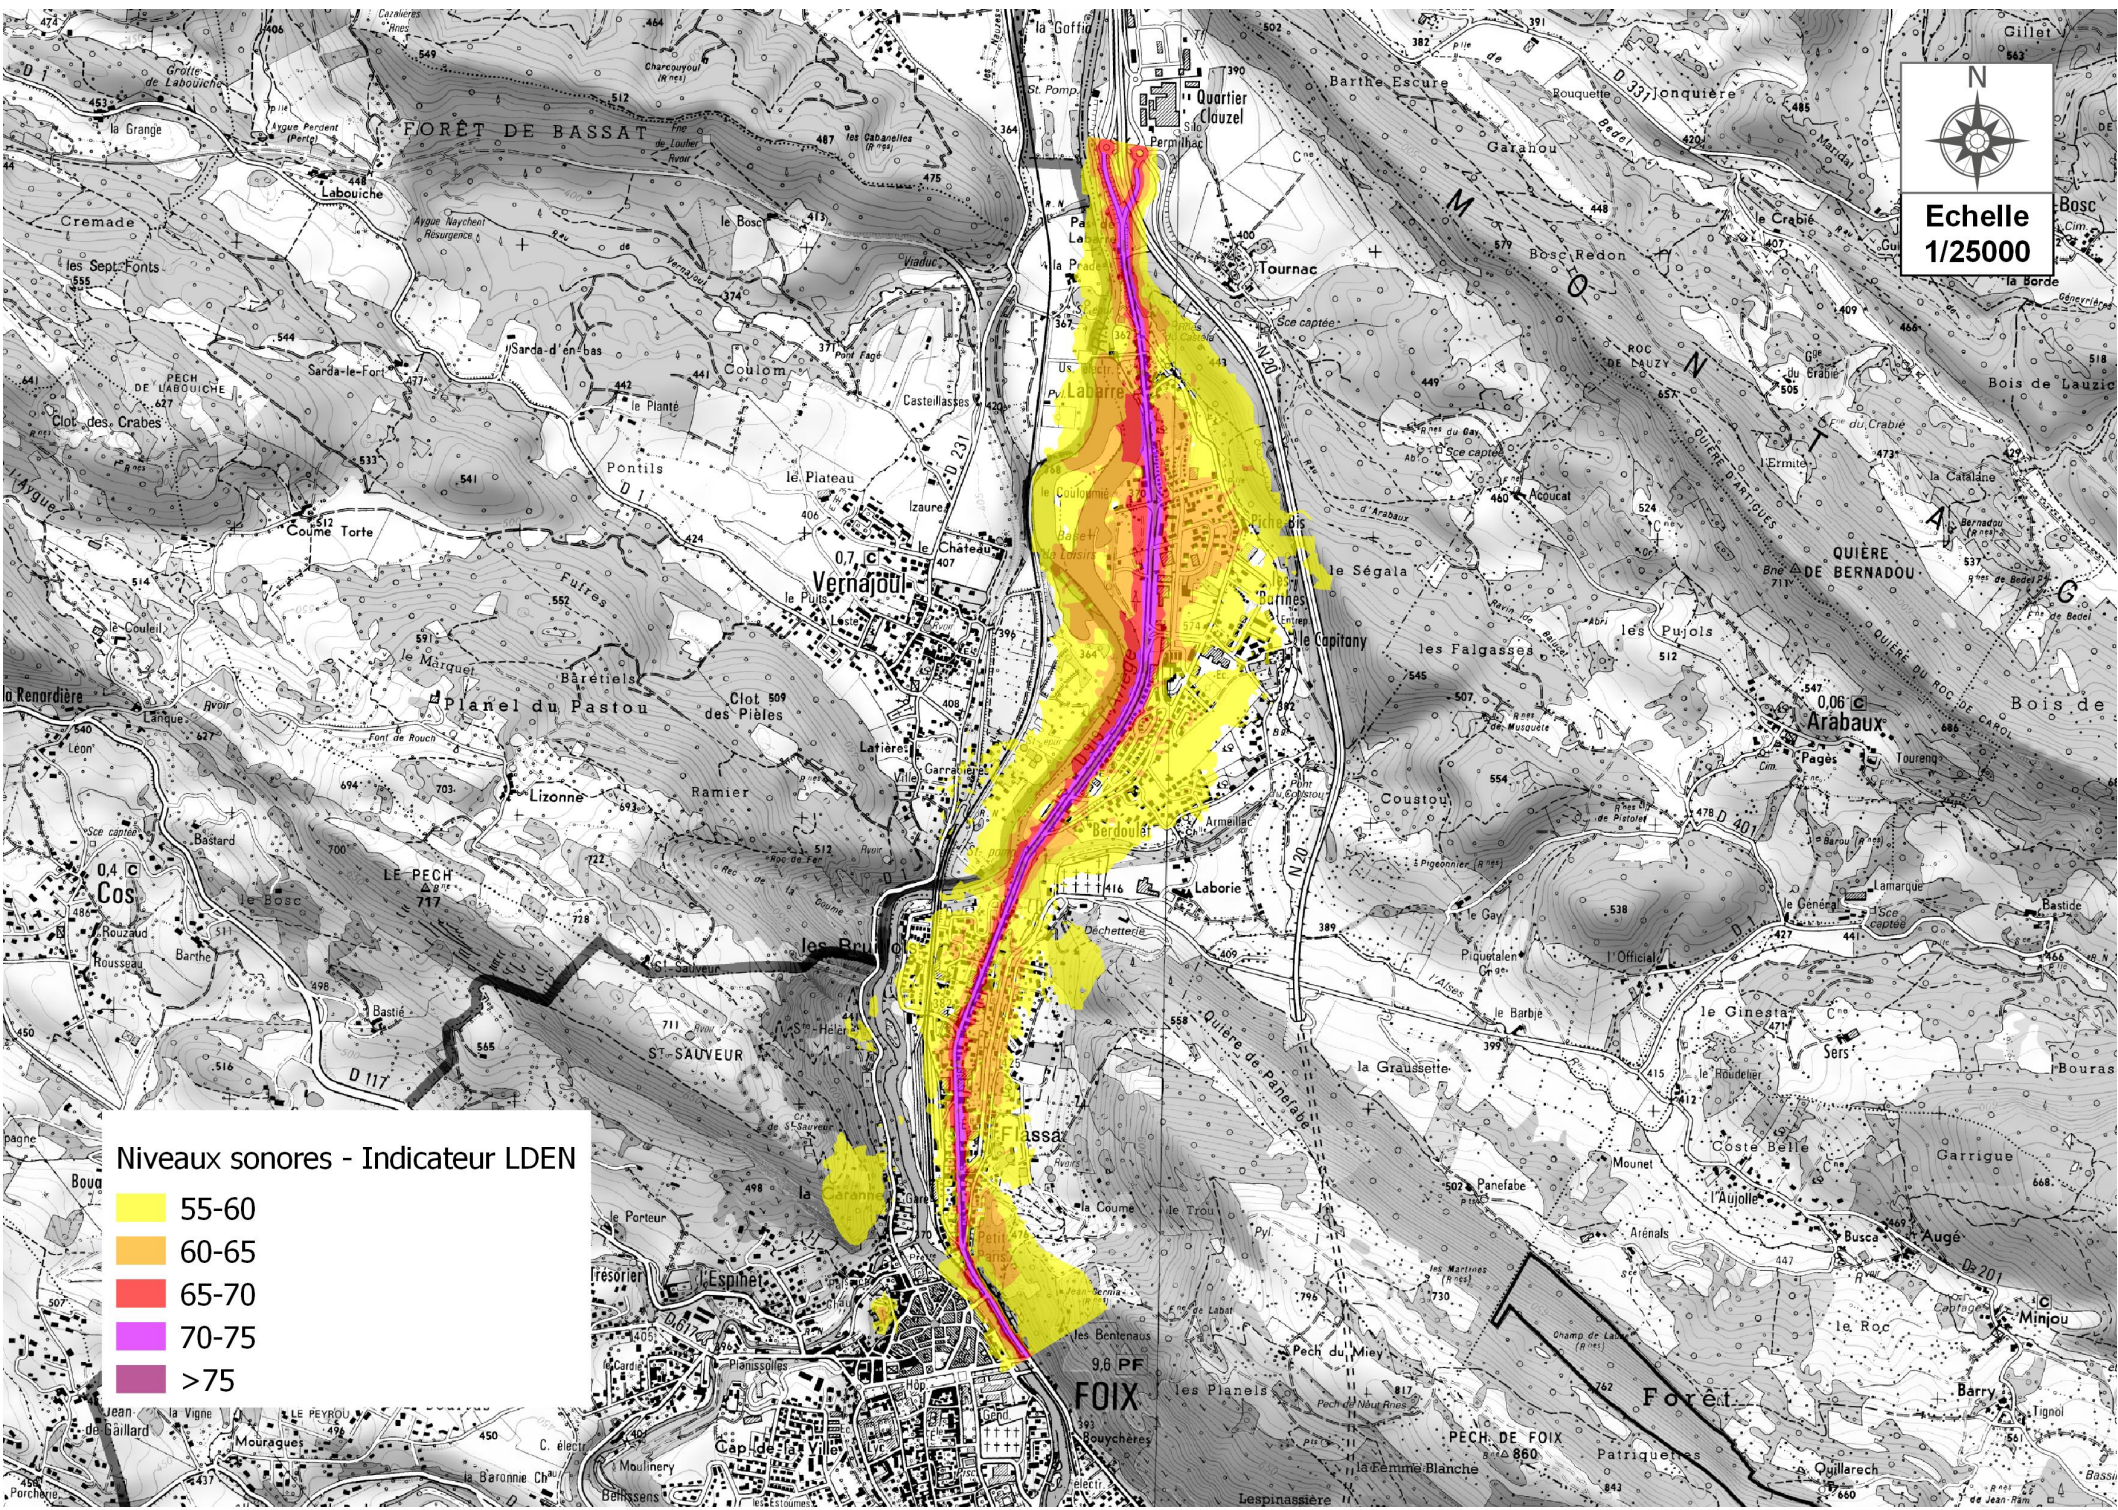

Echelle
1/25000

Niveaux sonores - Indicateur LDEN

-  55-60
-  60-65
-  65-70
-  70-75
-  >75

Echelle
1/25000

Niveaux sonores - Indicateur LN

-  50-55
-  55-60
-  60-65
-  65-70
-  >70

Echelle
1/25000

 Secteurs affectés par le bruit arrêtés par le préfet au titre du classement sonore
(zone dans laquelle des prescriptions d'isolation acoustique sont imposées aux constructeurs)

Echelle
1/25000

 Zone susceptible de contenir des bâtiments dépassant la valeur limite de 68 dB(A) pour l'indicateur Lden

Echelle
1/25000

 Zone susceptible de contenir des bâtiments dépassant la valeur limite de 62 dB(A) pour l'indicateur Ln