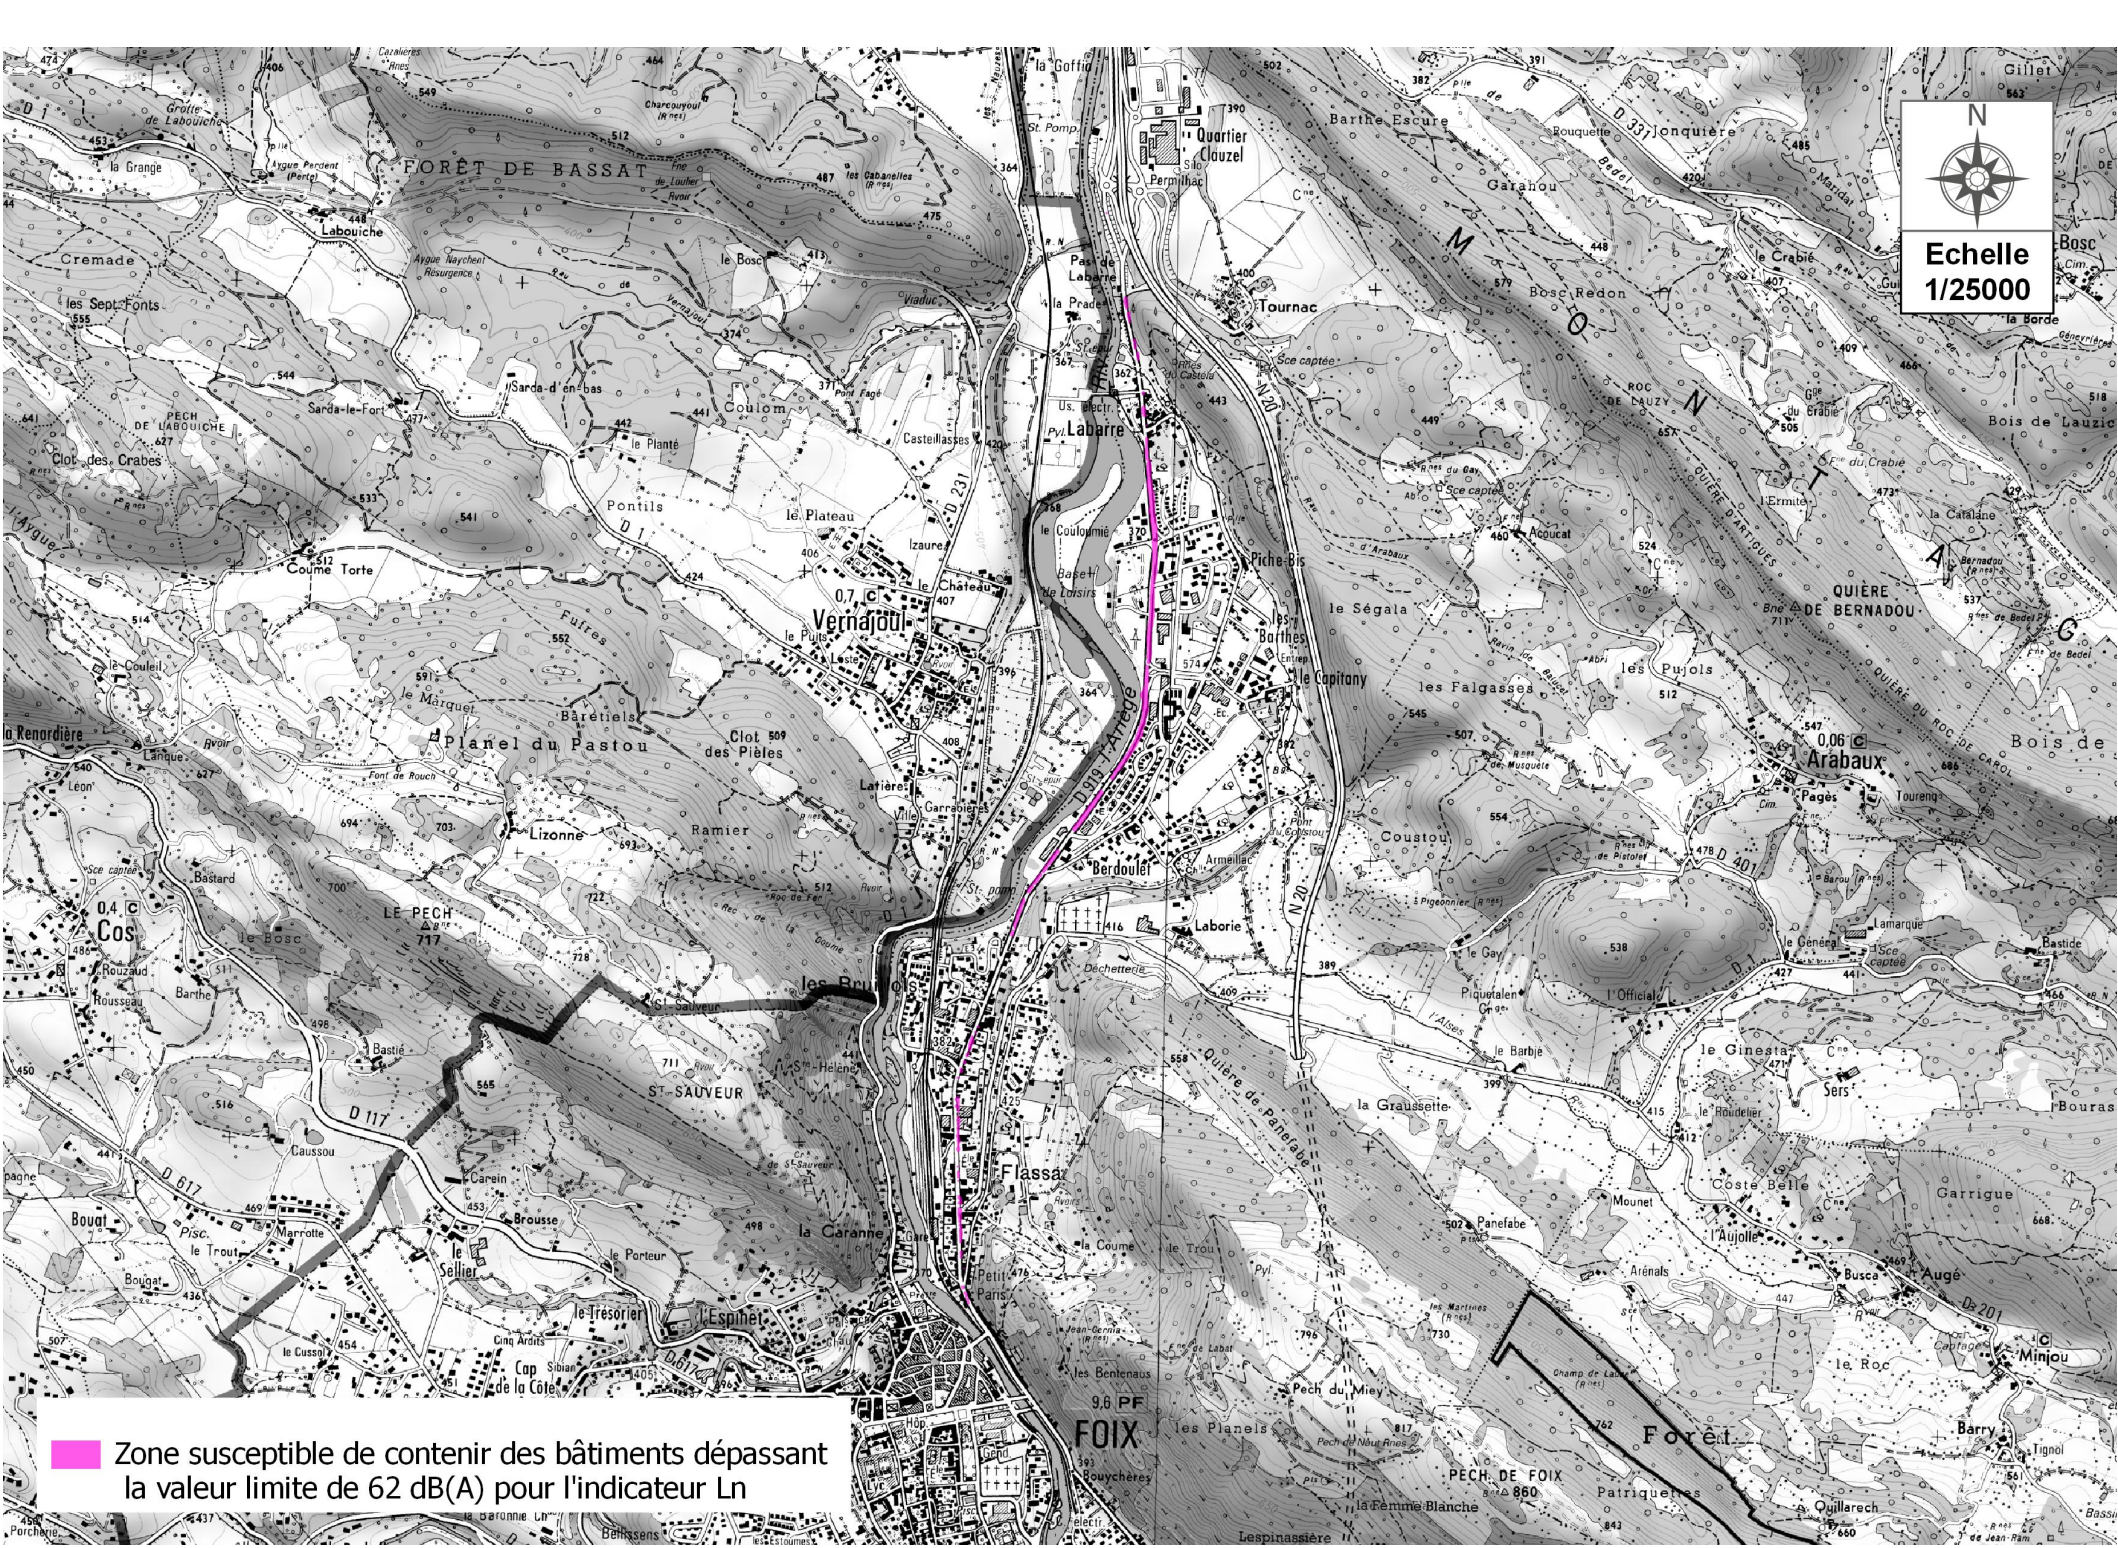

Echelle
1/25000

Niveaux sonores - Indicateur LDEN

-  55-60
-  60-65
-  65-70
-  70-75
-  >75

Echelle
1/25000

Niveaux sonores - Indicateur LN

-  50-55
-  55-60
-  60-65
-  65-70
-  >70

Echelle
1/25000

 Secteurs affectés par le bruit arrêtés par le préfet au titre du classement sonore
(zone dans laquelle des prescriptions d'isolation acoustique sont imposées aux constructeurs)

Echelle
1/25000

 Zone susceptible de contenir des bâtiments dépassant la valeur limite de 68 dB(A) pour l'indicateur Lden

Echelle
1/25000

 Zone susceptible de contenir des bâtiments dépassant la valeur limite de 62 dB(A) pour l'indicateur Ln