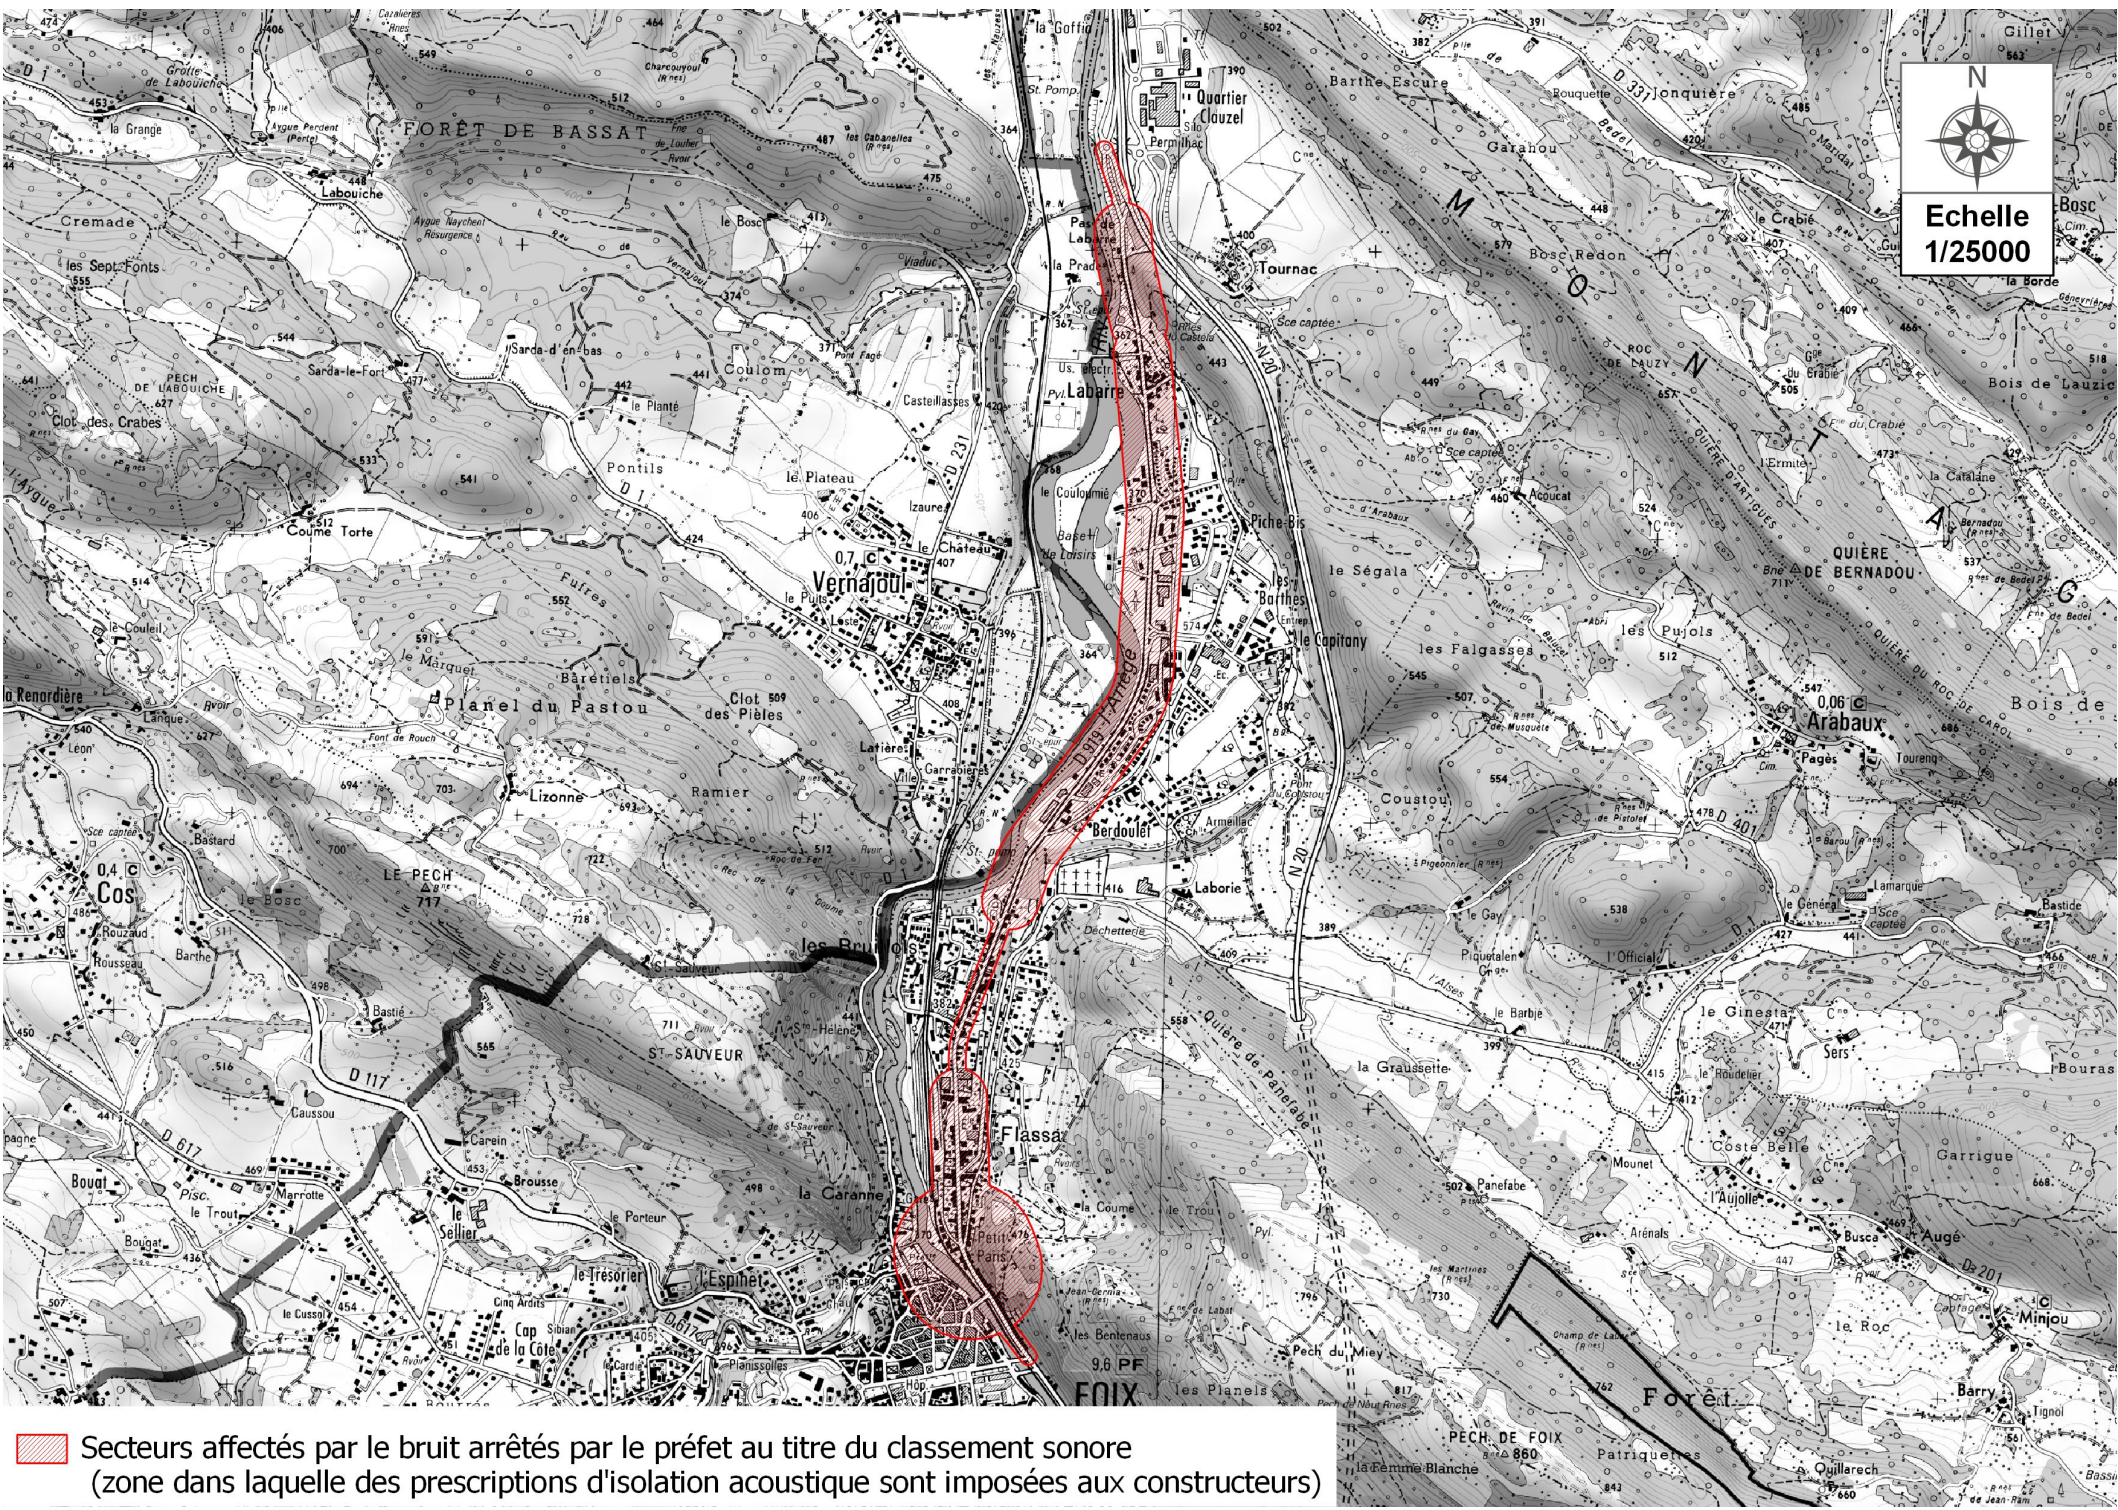

Echelle
1/25000

Niveaux sonores - Indicateur LDEN

-  55-60
-  60-65
-  65-70
-  70-75
-  >75

Echelle
1/25000

Niveaux sonores - Indicateur LN

-  50-55
-  55-60
-  60-65
-  65-70
-  >70

Echelle
1/25000

 Secteurs affectés par le bruit arrêtés par le préfet au titre du classement sonore
(zone dans laquelle des prescriptions d'isolation acoustique sont imposées aux constructeurs)

Echelle
1/25000

 Zone susceptible de contenir des bâtiments dépassant la valeur limite de 68 dB(A) pour l'indicateur Lden

Echelle
1/25000

 Zone susceptible de contenir des bâtiments dépassant la valeur limite de 62 dB(A) pour l'indicateur Ln