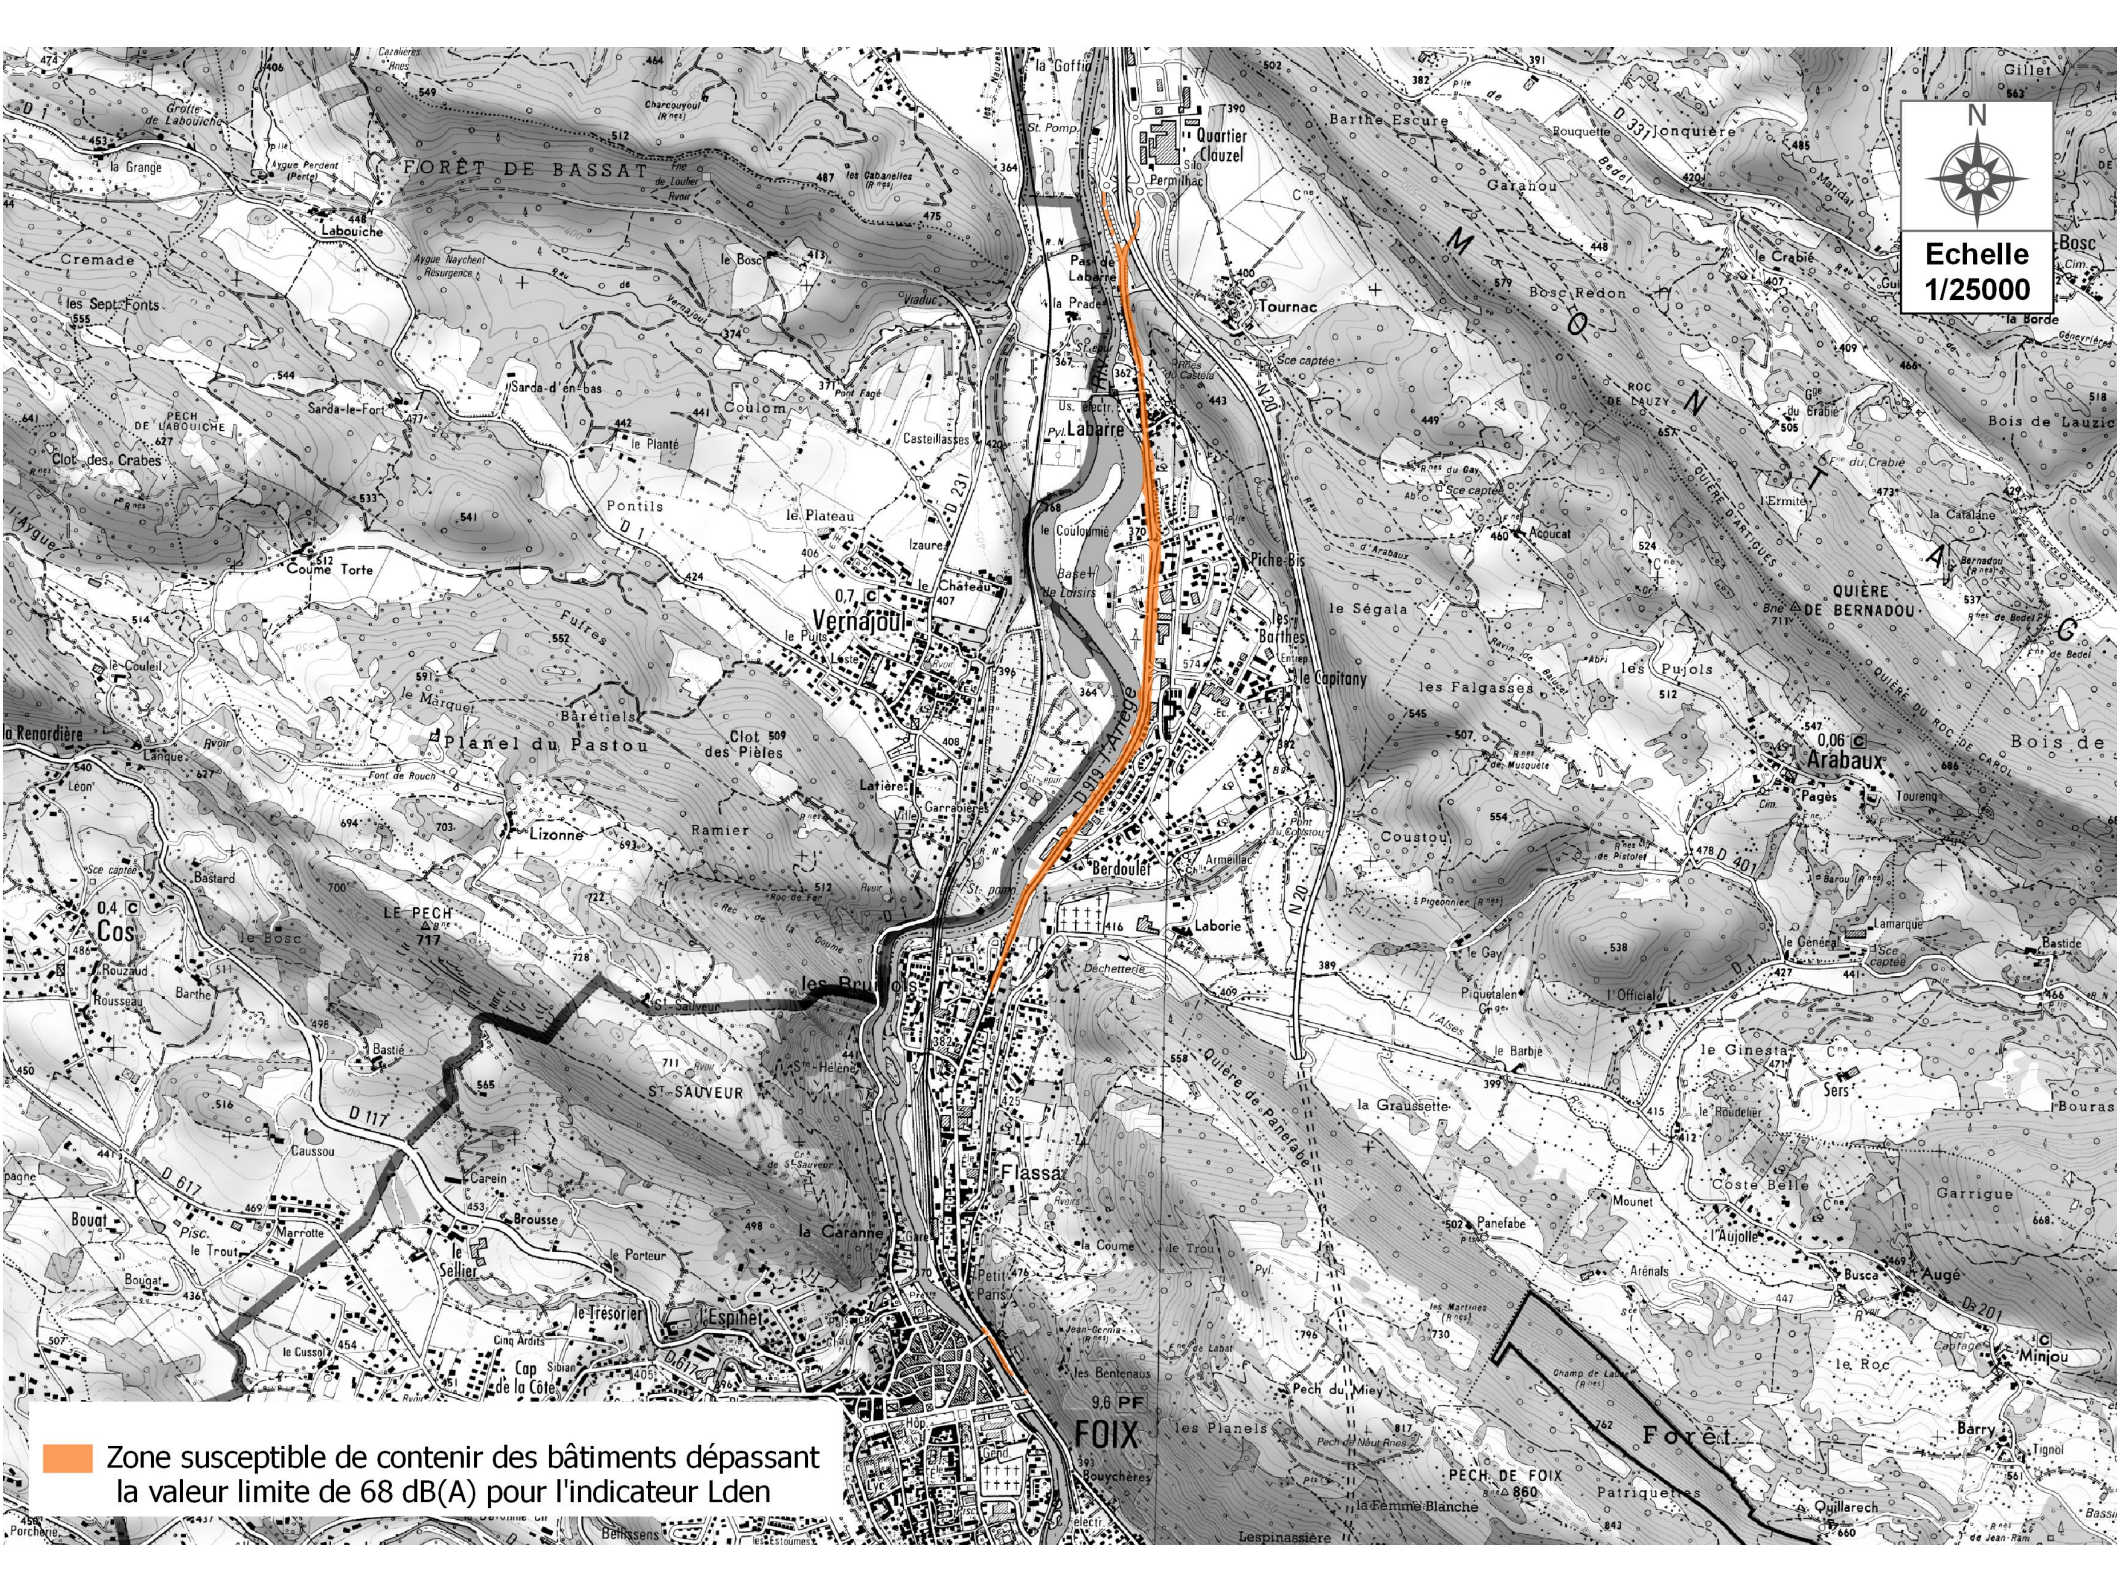

Echelle
1/25000

Niveaux sonores - Indicateur LDEN

-  55-60
-  60-65
-  65-70
-  70-75
-  >75

Echelle
1/25000

Niveaux sonores - Indicateur LN

-  50-55
-  55-60
-  60-65
-  65-70
-  >70

Echelle
1/25000

 Secteurs affectés par le bruit arrêtés par le préfet au titre du classement sonore
(zone dans laquelle des prescriptions d'isolation acoustique sont imposées aux constructeurs)

Echelle
1/25000

 Zone susceptible de contenir des bâtiments dépassant la valeur limite de 68 dB(A) pour l'indicateur Lden

Echelle
1/25000

 Zone susceptible de contenir des bâtiments dépassant la valeur limite de 62 dB(A) pour l'indicateur Ln