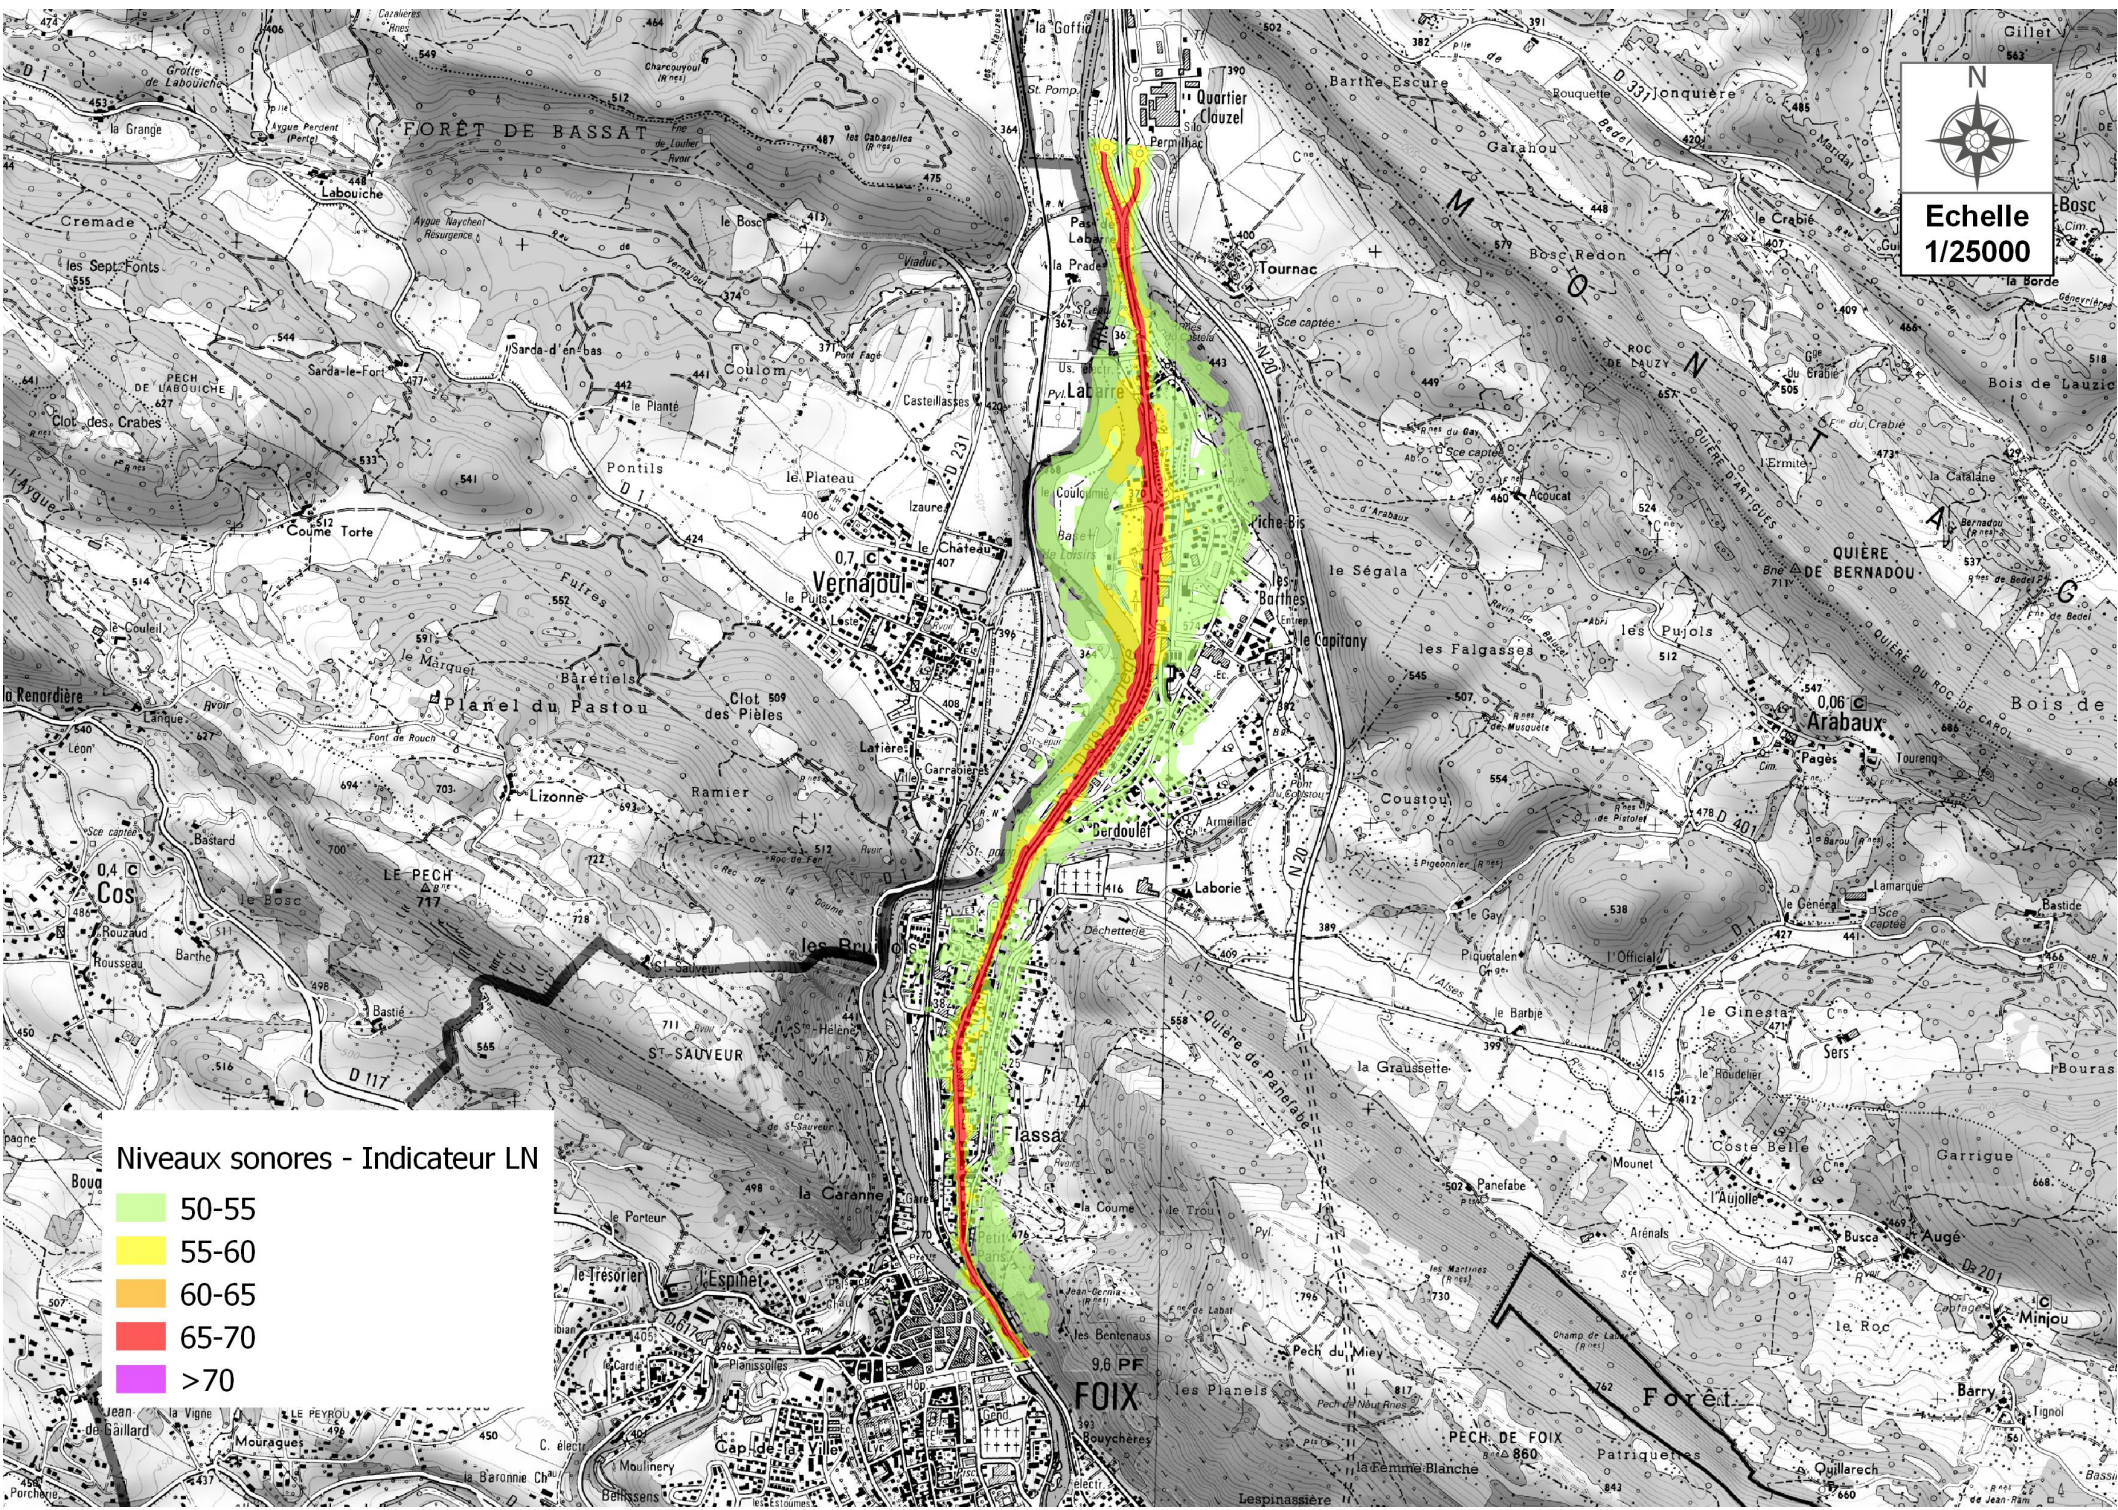

Echelle
1/25000

Niveaux sonores - Indicateur LDEN

-  55-60
-  60-65
-  65-70
-  70-75
-  >75

Echelle
1/25000

Niveaux sonores - Indicateur LN

-  50-55
-  55-60
-  60-65
-  65-70
-  >70

Echelle
1/25000

 Secteurs affectés par le bruit arrêtés par le préfet au titre du classement sonore
(zone dans laquelle des prescriptions d'isolation acoustique sont imposées aux constructeurs)

Echelle
1/25000

 Zone susceptible de contenir des bâtiments dépassant la valeur limite de 68 dB(A) pour l'indicateur Lden

Echelle
1/25000

 Zone susceptible de contenir des bâtiments dépassant la valeur limite de 62 dB(A) pour l'indicateur Ln