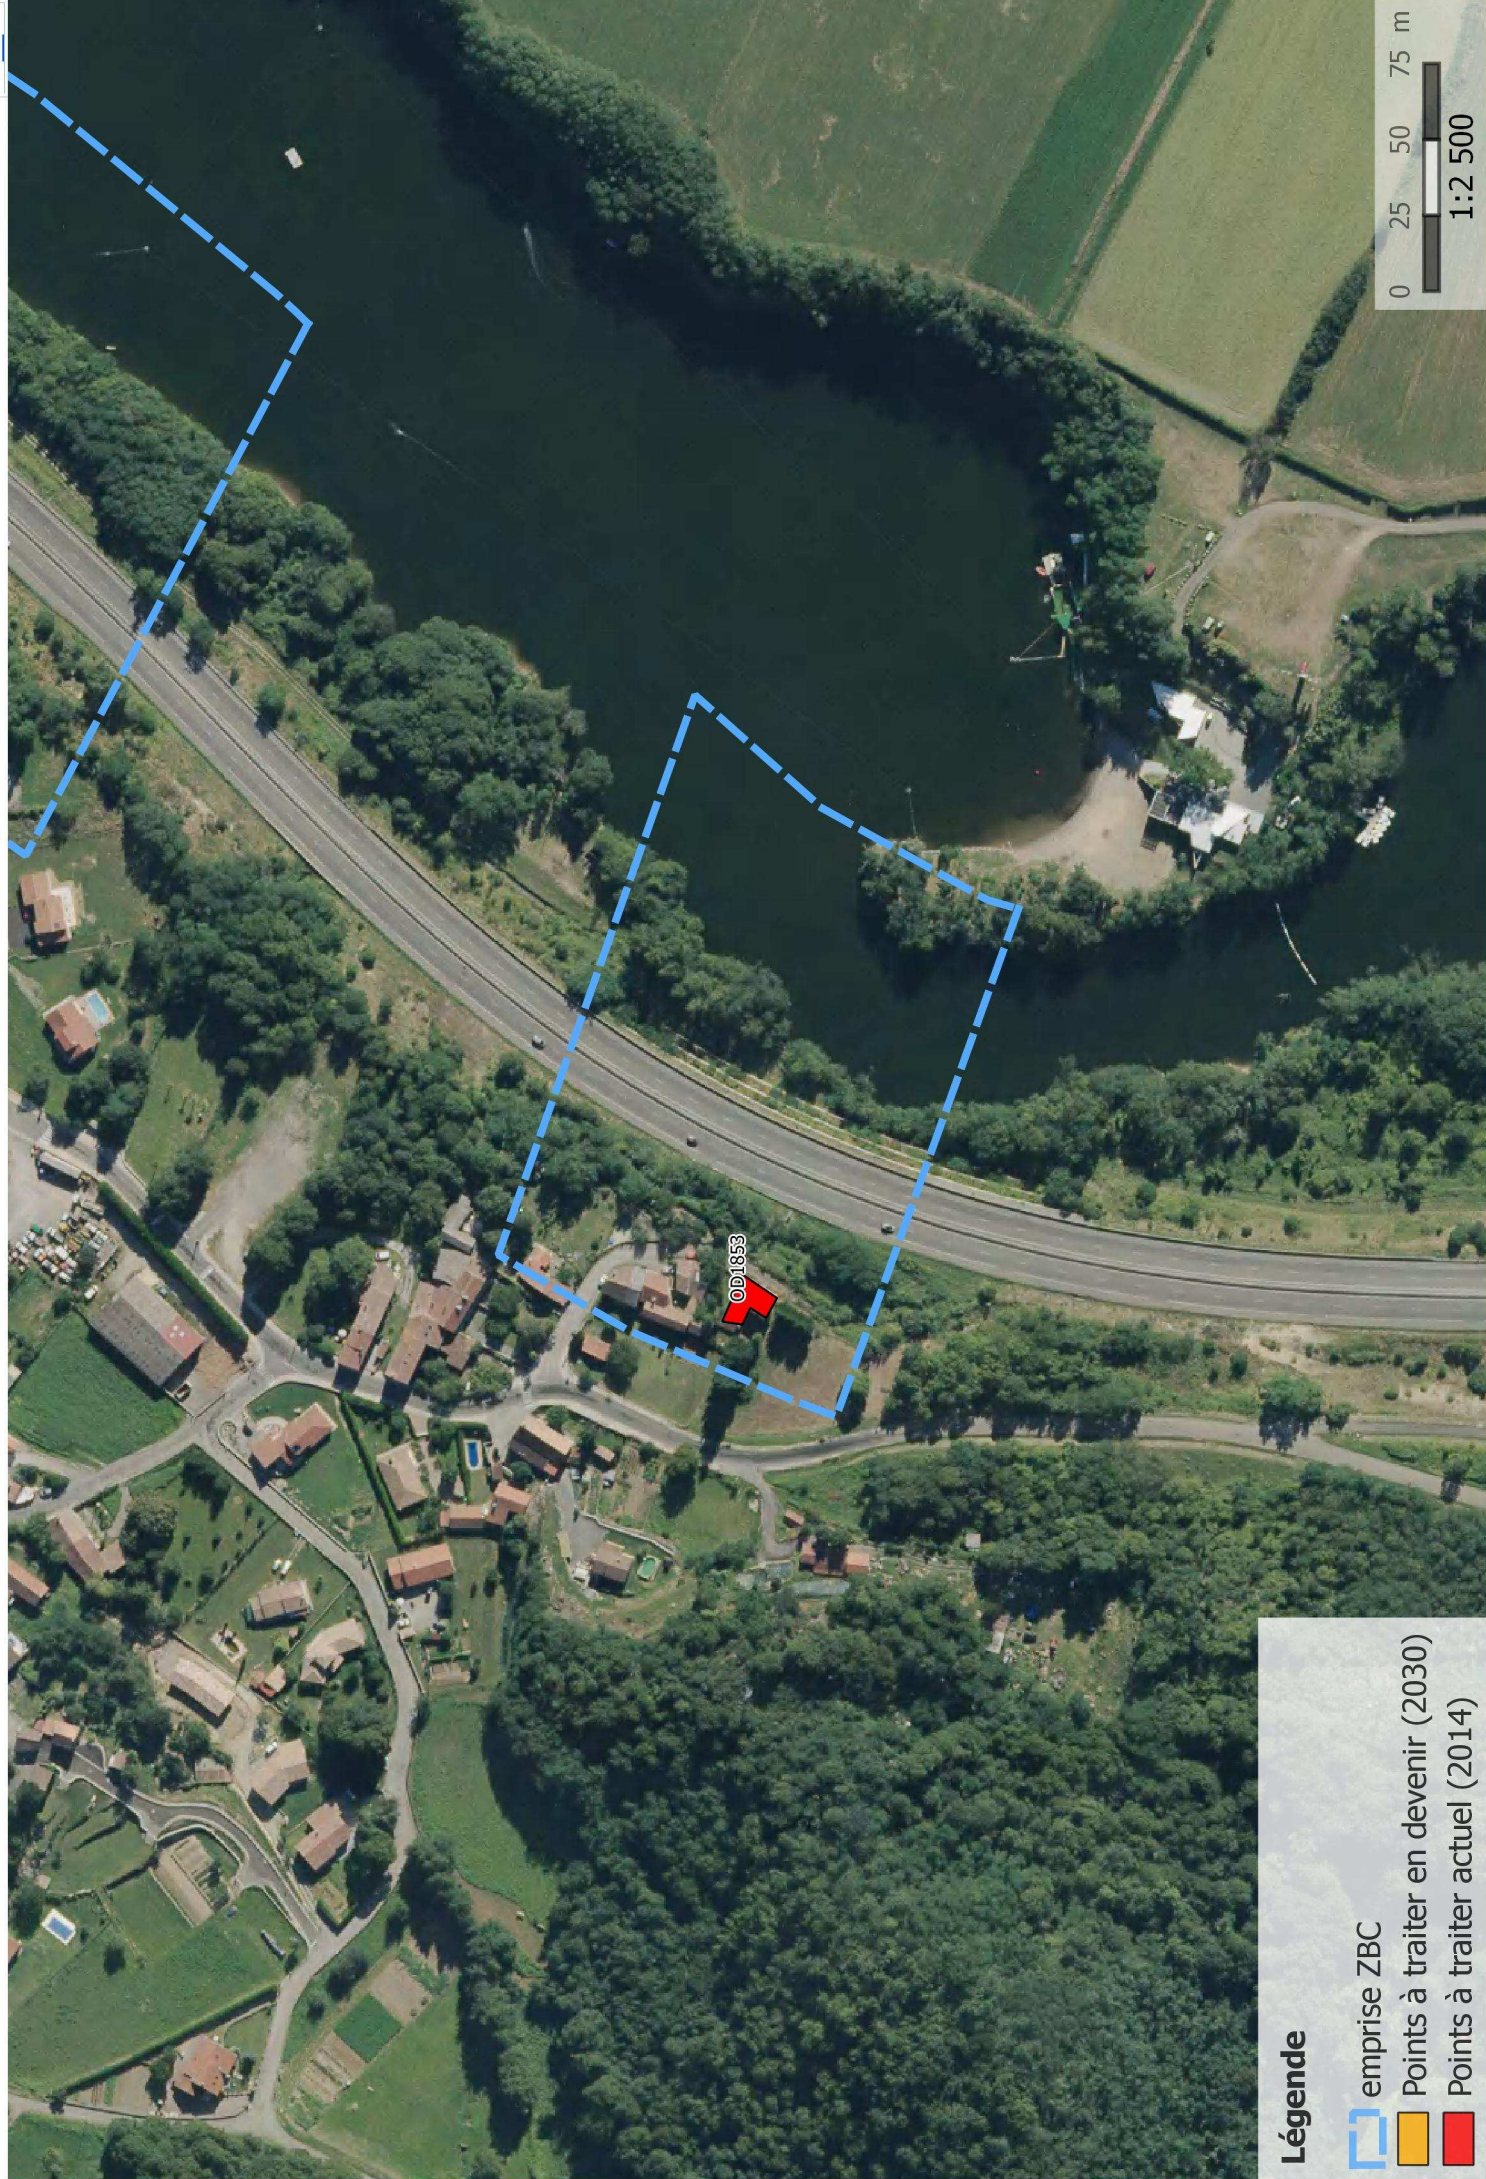

Annexe PPBE DDT09 - Localisation des PNB - RN20 - ZBC_12 - MERCUS-GARRABET

Légende

-  emprise ZBC
-  Points à traiter en devenir (2030)
-  Points à traiter actuel (2014)

0 25 50 75 m
1:2 500

Annexe PPBE DDT09 - Localisation des PNB - RN20 - ZBC_13 - MERCUS-GARRABET

Légende

-  emprise ZBC
-  Points à traiter en devenir (2030)
-  Points à traiter actuel (2014)